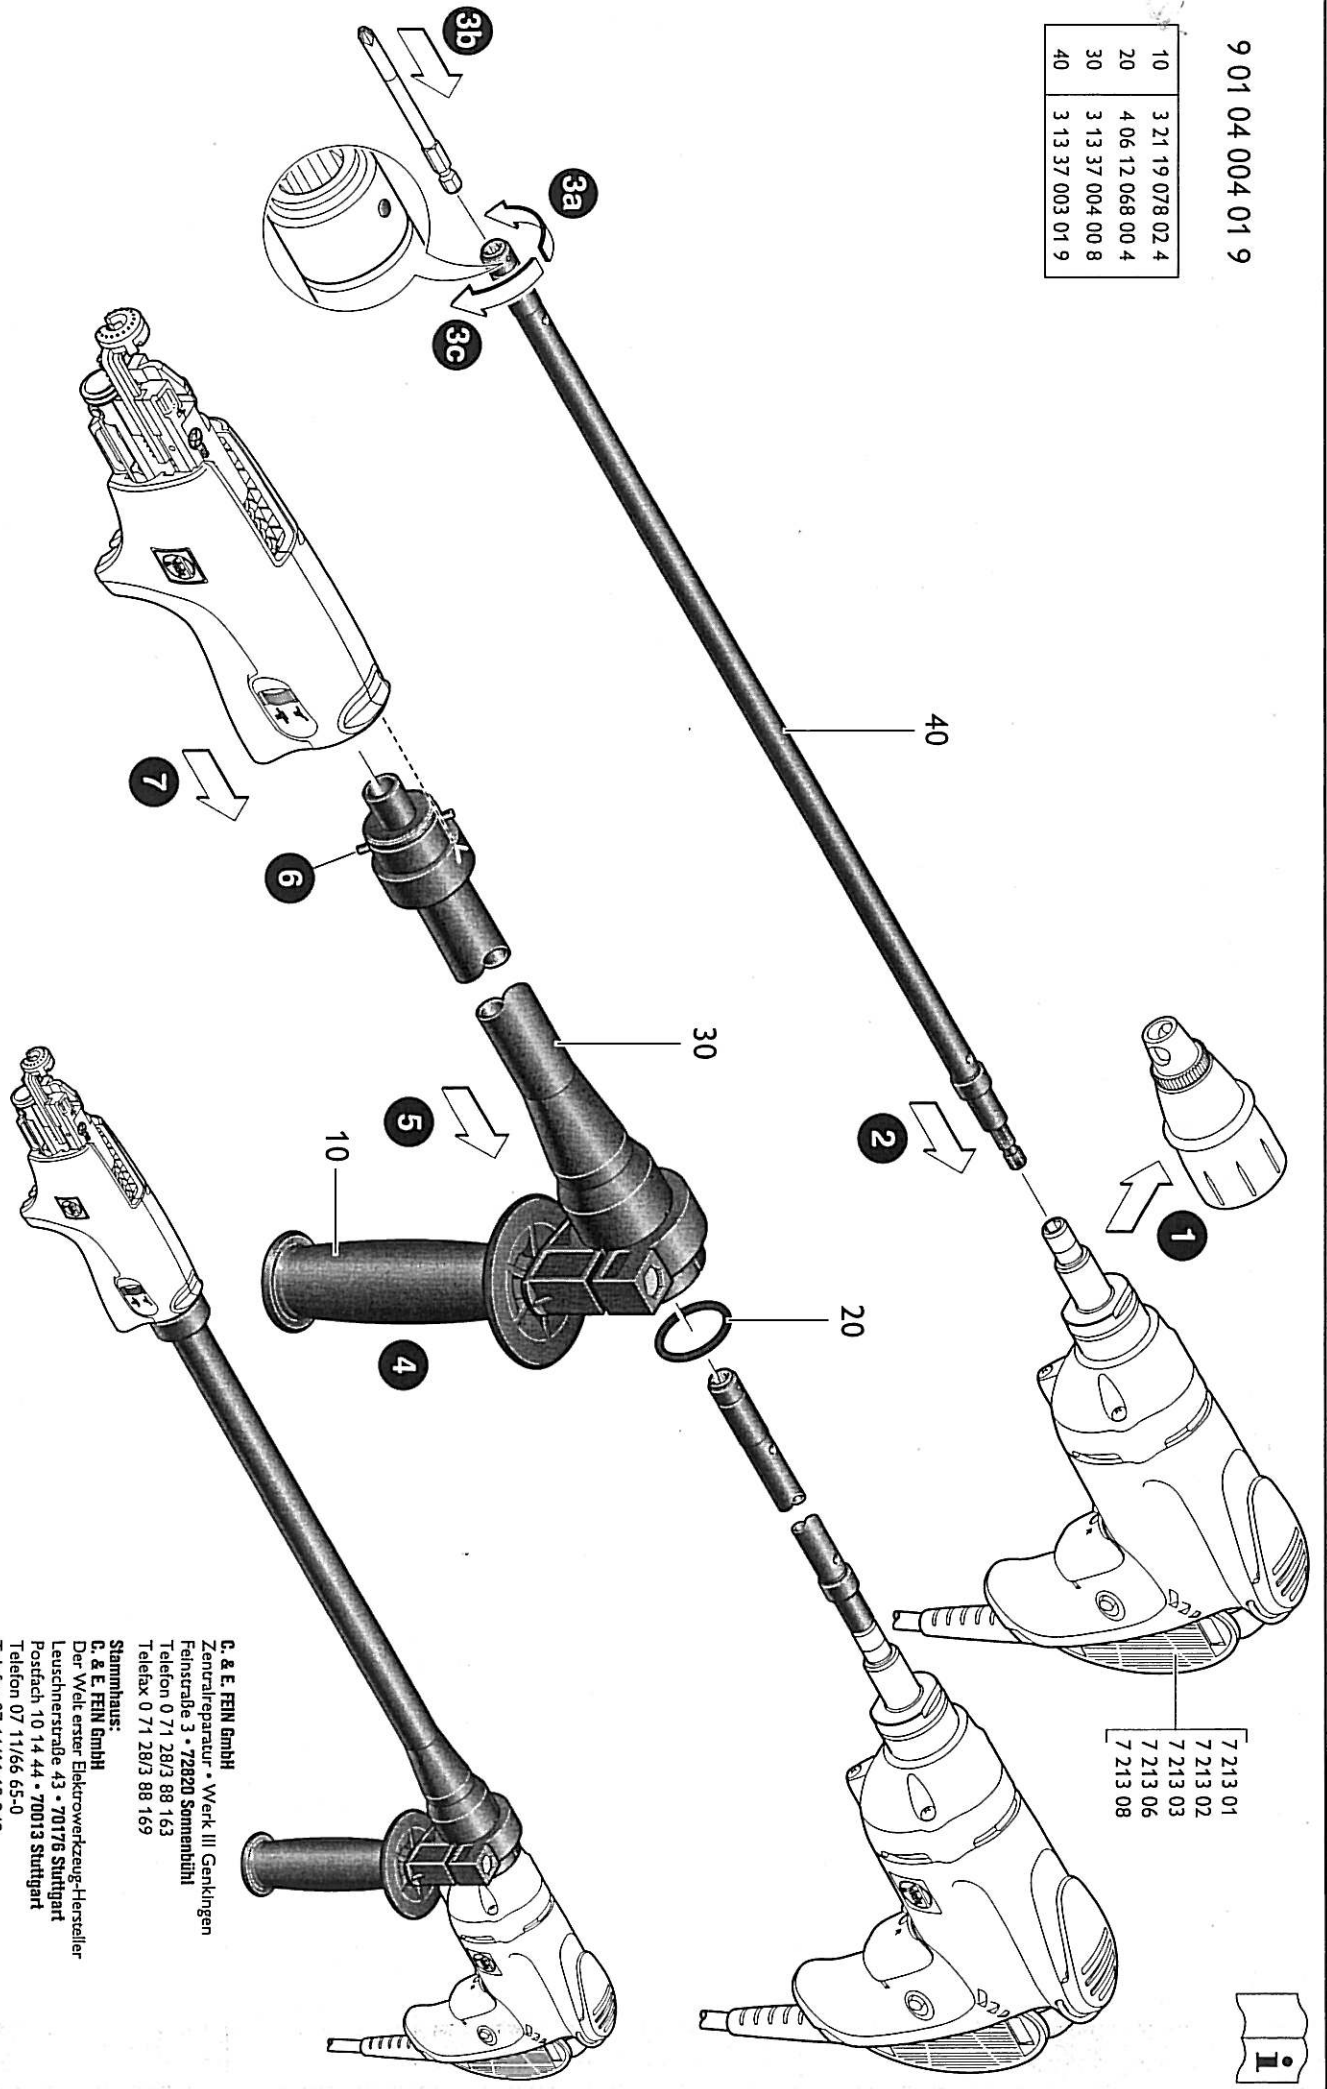

9 01 04 004 01 9

10	3 21 19 078 02 4
20	4 06 12 068 00 4
30	3 13 37 004 00 8
40	3 13 37 003 01 9

- 7 213 01
- 7 213 02
- 7 213 03
- 7 213 06
- 7 213 08

G. & E. FEIN GmbH
 Zentralreparatur - Werk III Genkingen
 Feinstraße 3 • 72820 Sonnenbühl
 Telefon 0 71 28/3 88 163
 Telefax 0 71 28/3 88 169