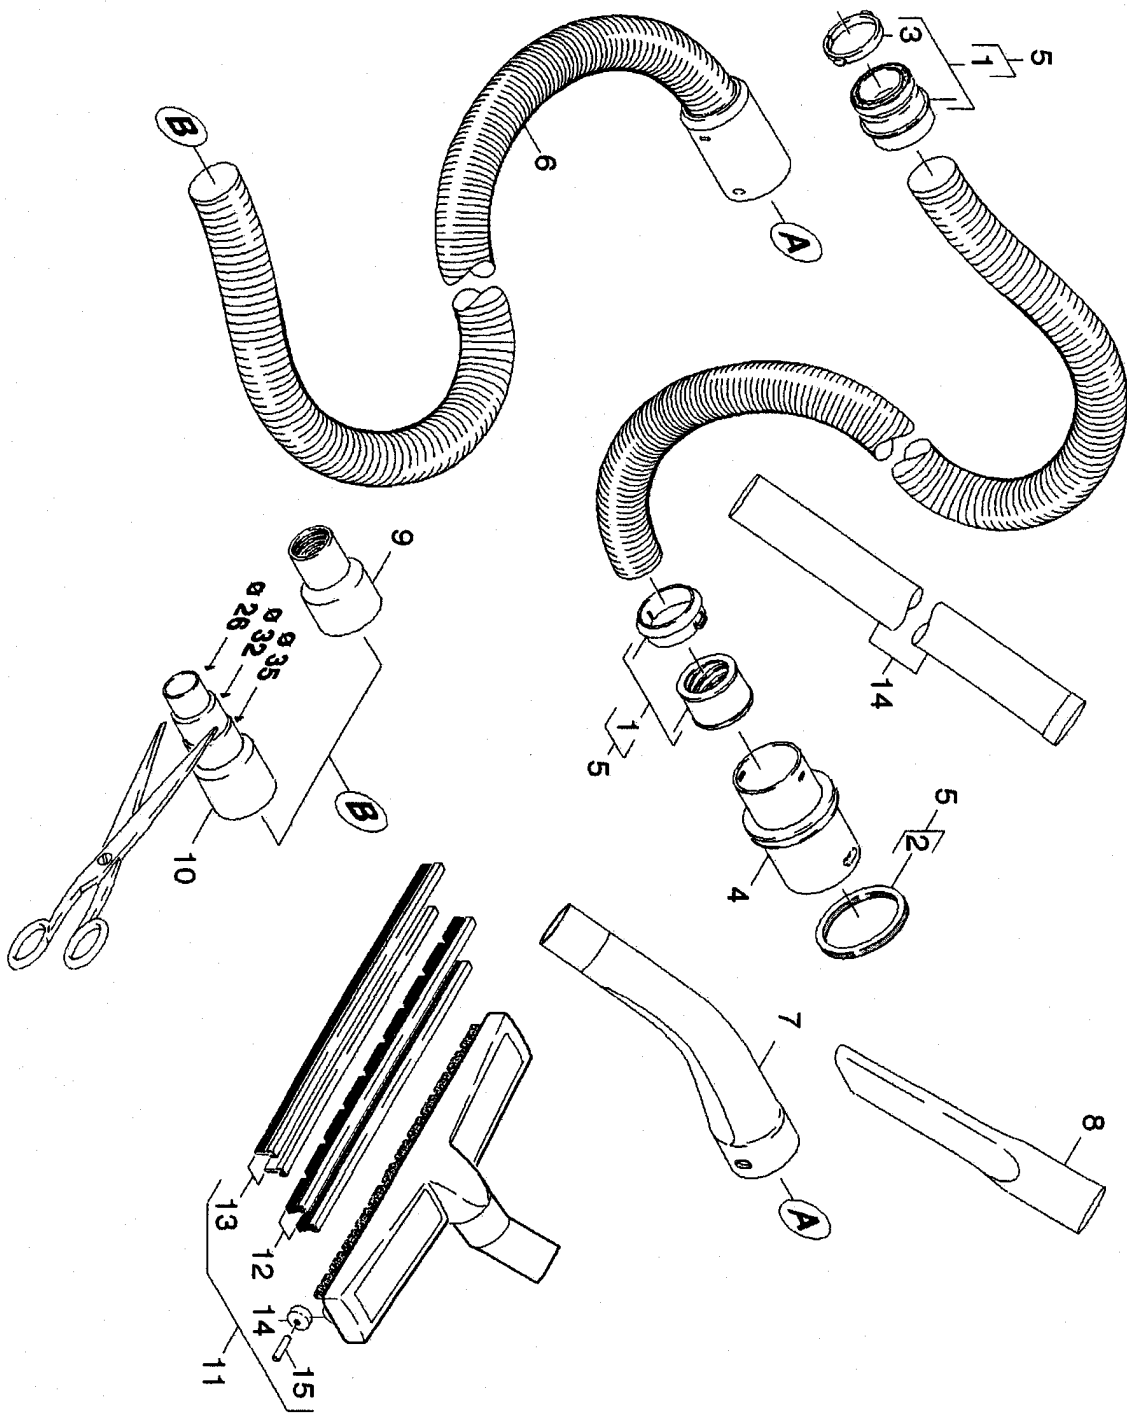

5.0 ZUBEHOER

S47
Geräte-Nr. 336.912

	Pos.	FLEX-Nr.	Benennung
Haube	1	340.316	Haube kpl. für Ersatz
Haube	2	337.641	Griff kompl.
Haube	3	337.706	Schraube 5x30
Haube	4	340.464	Taster Ein/Aus grau
Haube	5	340.499	Feder
Haube	6	340.472	Taster grau
Haube	7	329.797	Schraube 4x16
Haube	8	297.615	Mikroschalter
Haube	9	297.607	Steckdose
Haube	10	340.456	Drehknopf grau
Haube	11	340.367	Instrumententafel für Ersatz
Haube	12	297.593	Signalleuchte grün
Haube	13	340.596	Schalter mit LED
Haube	14	340.618	Schalter Ein/Aus
Haube	15	337.668	Lasche Verschluss
Haube	16	297.534	Kabel mit Stecker EU
Haube	17	297.542	Halter Zubehör
Haube	18	325.910	Schraube 3x12
Haube	19	340.359	Platine Drehzahlregulierung f.Ers.
Haube	20	297.623	Schild
Turbine	1	340.332	Gehäuse Saugturbine f. Ers.
Turbine	2	340.510	Dichtung Saugturbine oben
Turbine	3	340.561	Saugturbine 230V
Turbine	4	340.588	Kohlenbürstensatz
Turbine	5	340.553	Dichtung Saugturbine unten
Turbine	6	340.634	Kabel Turbine
Turbine	7	297.860	Moosgummischnur D6
Turbine	8	340.308	Gehäuse kpl. Für Ersatz
Turbine	9	340.421	Sonde
Turbine	10	340.340	Platine verpackt f. Ers.
Turbine	11	340.677	Klemmschelle
Turbine	12	297.550	Schraube 4x16
Turbine	13	340.642	Kabel Sonde
Turbine	14	340.480	Feder elekt. Leitend
Turbine	15	337.706	Schraube 5x30
Turbine	16	337.692	Flachfilter neutral f. Ers.
Turbine	17	340.537	Schnellbefestiger
Turbine	18	305.898	Schraube 4x22
Filter	1	340.383	Halter Magnet
Filter	2	340.669	Magnet 230V
Filter	3	340.545	O-Ring 115x1,78
Filter	4	340.294	Ersatzteilsatz Ventil kpl.
Filter	5	340.502	Dichtung Zuluft
Filter	6	340.375	Halter Feder
Filter	7	340.391	Abdeckung Deckel Filter
Filter	8	340.405	Deckel Filter
Filter	9	340.650	Schraube 5x80
Filter	10	340.626	Kabel Magnet
Filter	11	325.937	Schraube M4x8
Filter	12	255.788	Fächerscheibe A4,3 DIN6798
Filter	13	195.715	Schraube 4x12
Behälter	2	340.324	Behälter kpl. rot
Behälter	3	298.158	Halter Bodendüse
Behälter	4	340.413	Achse