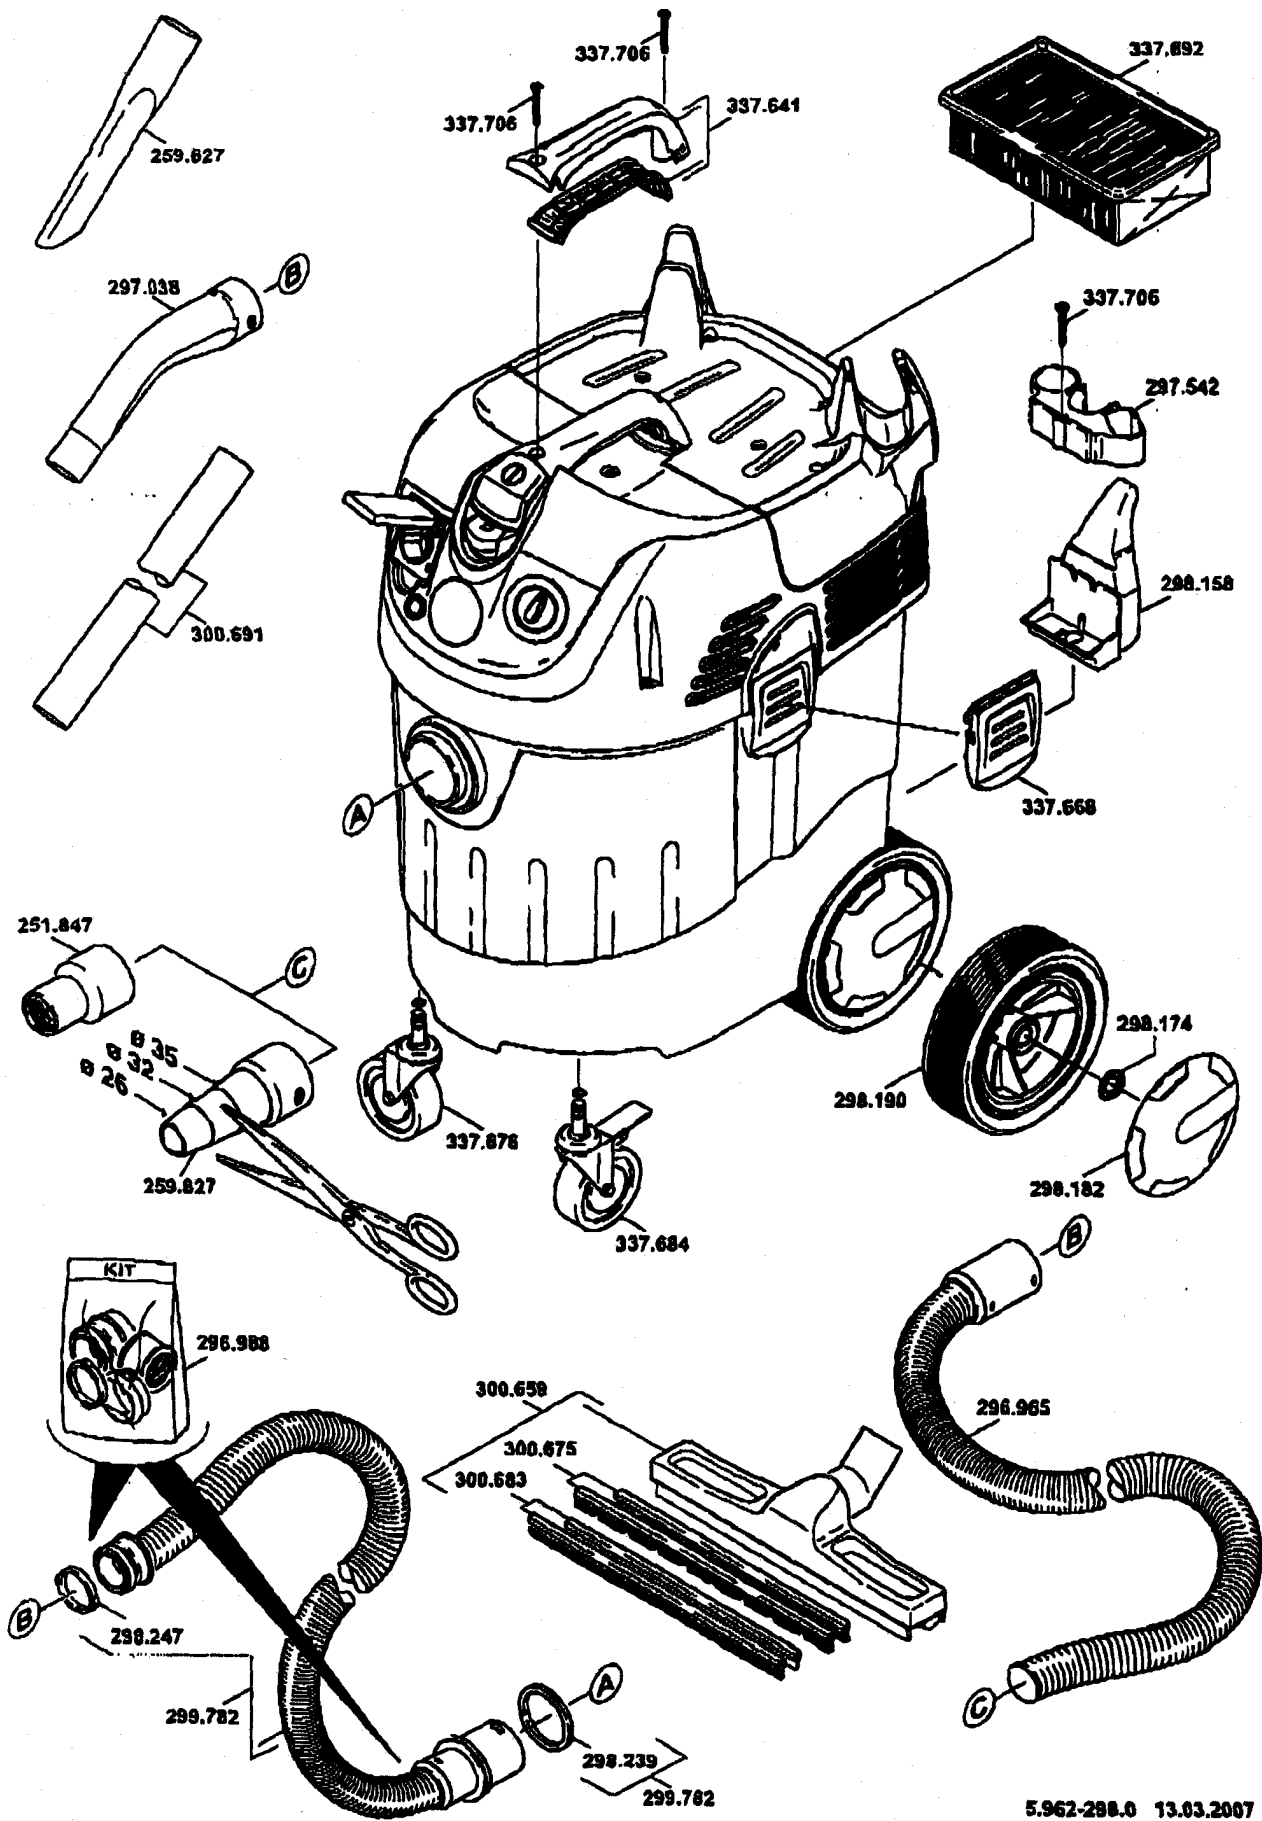

547

5.962-298.0 13.03.2007