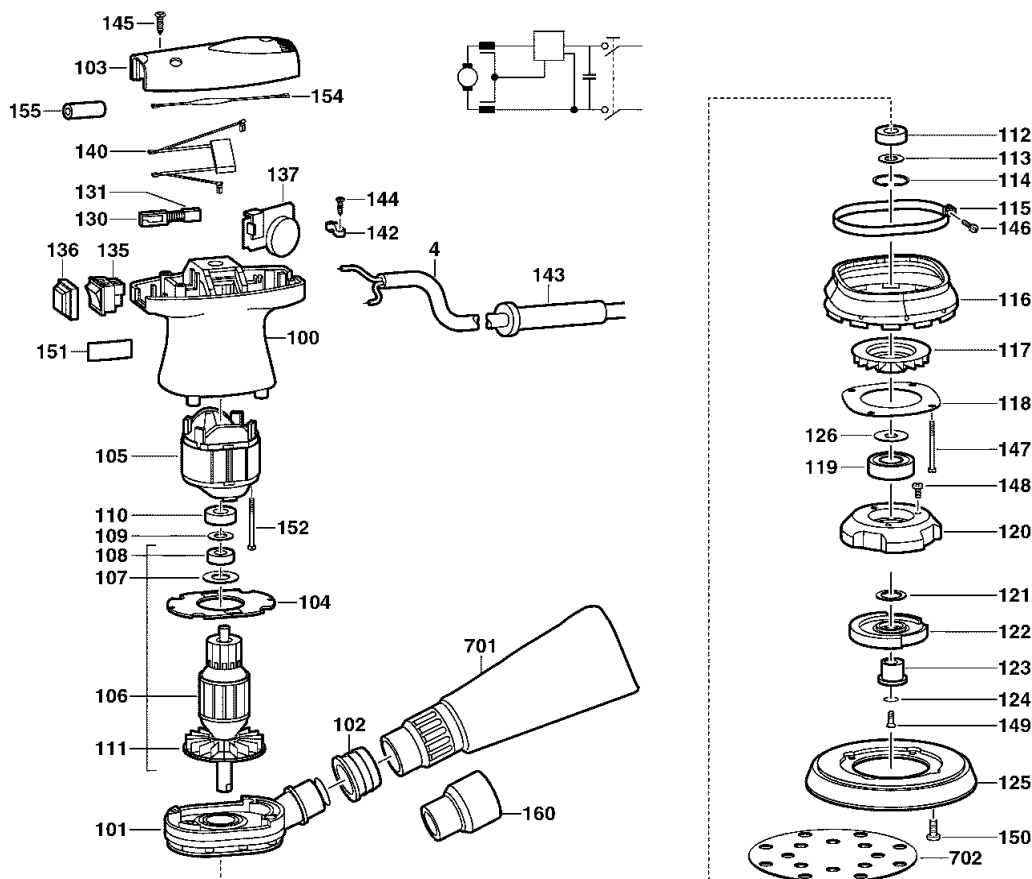

Pos	Index	Quanti	Article No.	Designation	Pos	Index	Quanti	Article No.	Designation
0004	b.....	1	4931622545	CONNECTION CABLE	0118	bcd.....	1	4931391403	COVER
0004	.c.....	1	4931623826	CONNECTION CABLE	0119	bcd.....	1	4931622701	BALL BEARING
0004	..d.....	1	4931623992	CONNECTION CABLE	0120	bcd.....	1	4931391506	BASE PLATE
0100	bcd.....	1	4931391503	MOTOR HOUSING	0121	bcd.....	1	4931623473	DISC
0101	bcd.....	1	4931391405	HOUSING	0122	bcd.....	1	4931391505	BALANCE WEIGHT
0102	bcd.....	1	4931391290	ADAPTER	0123	bcd.....	1	4931391508	ECCENTRIC STRAP
0103	bcd.....	1	4931391286	HOUSING CAP	0124	bcd.....	1	4931391414	WASHER
0104	bcd.....	1	4931391289	AIR GUIDE	0125	bcd.....	1	4931391509	GRINDING DISK
0105	b.....	1	4931391280	ELECTRIC FIELD	0126	bcd.....	1	4931391407	WASHER
0105	.cd.....	1	4931391683	ELECTRIC FIELD	0130	bcd.....	2	4931391296	BRUSH HOLDER
0106	bcd.....	1	4931391281	ARMATURE	0131	bcd.....	2	4931392613	CARBON BRUSH SET
0107	bcd.....	1	4931391294	INSULATING DISC	0135	bcd.....	1	4931391287	SWITCH
0108	bcd.....	1	4931902888	BALL BEARING	0136	bcd.....	1	4931391288	SWITCH COVER
0109	bcd.....	1	4931391293	SPRING WASHER	0137	bcd.....	1	4931391504	ELECTRONIC ELEMENT
0110	bcd.....	1	4931391292	RUBBER SLEEVE	0140	bcd.....	1	4931391291	CAPACITOR
0111	bcd.....	1	4931391295	FAN	0142	bcd.....	1	4931351184	CABLE COLLAR
0112	bcd.....	1	4931623537	BALL BEARING	0143	bcd.....	1	4931334522	CABLE ENTRY SLEEVE
0113	bcd.....	1	4931391400	WASHER	0144	bcd.....	2	4931618241	SCREW
0114	bcd.....	1	4931616614	LOCKING RING	0145	bcd.....	3	4931621964	SCREW
0115	bcd.....	2	4931391401	STRIP-BAND	0146	bcd.....	2	4931355879	SCREW
0116	bcd.....	1	4931391507	COLLAR	0147	bcd.....	4	4931391413	SCREW
0117	bcd.....	1	4931391402	FAN	0148	bcd.....	3	4931391410	SCREW