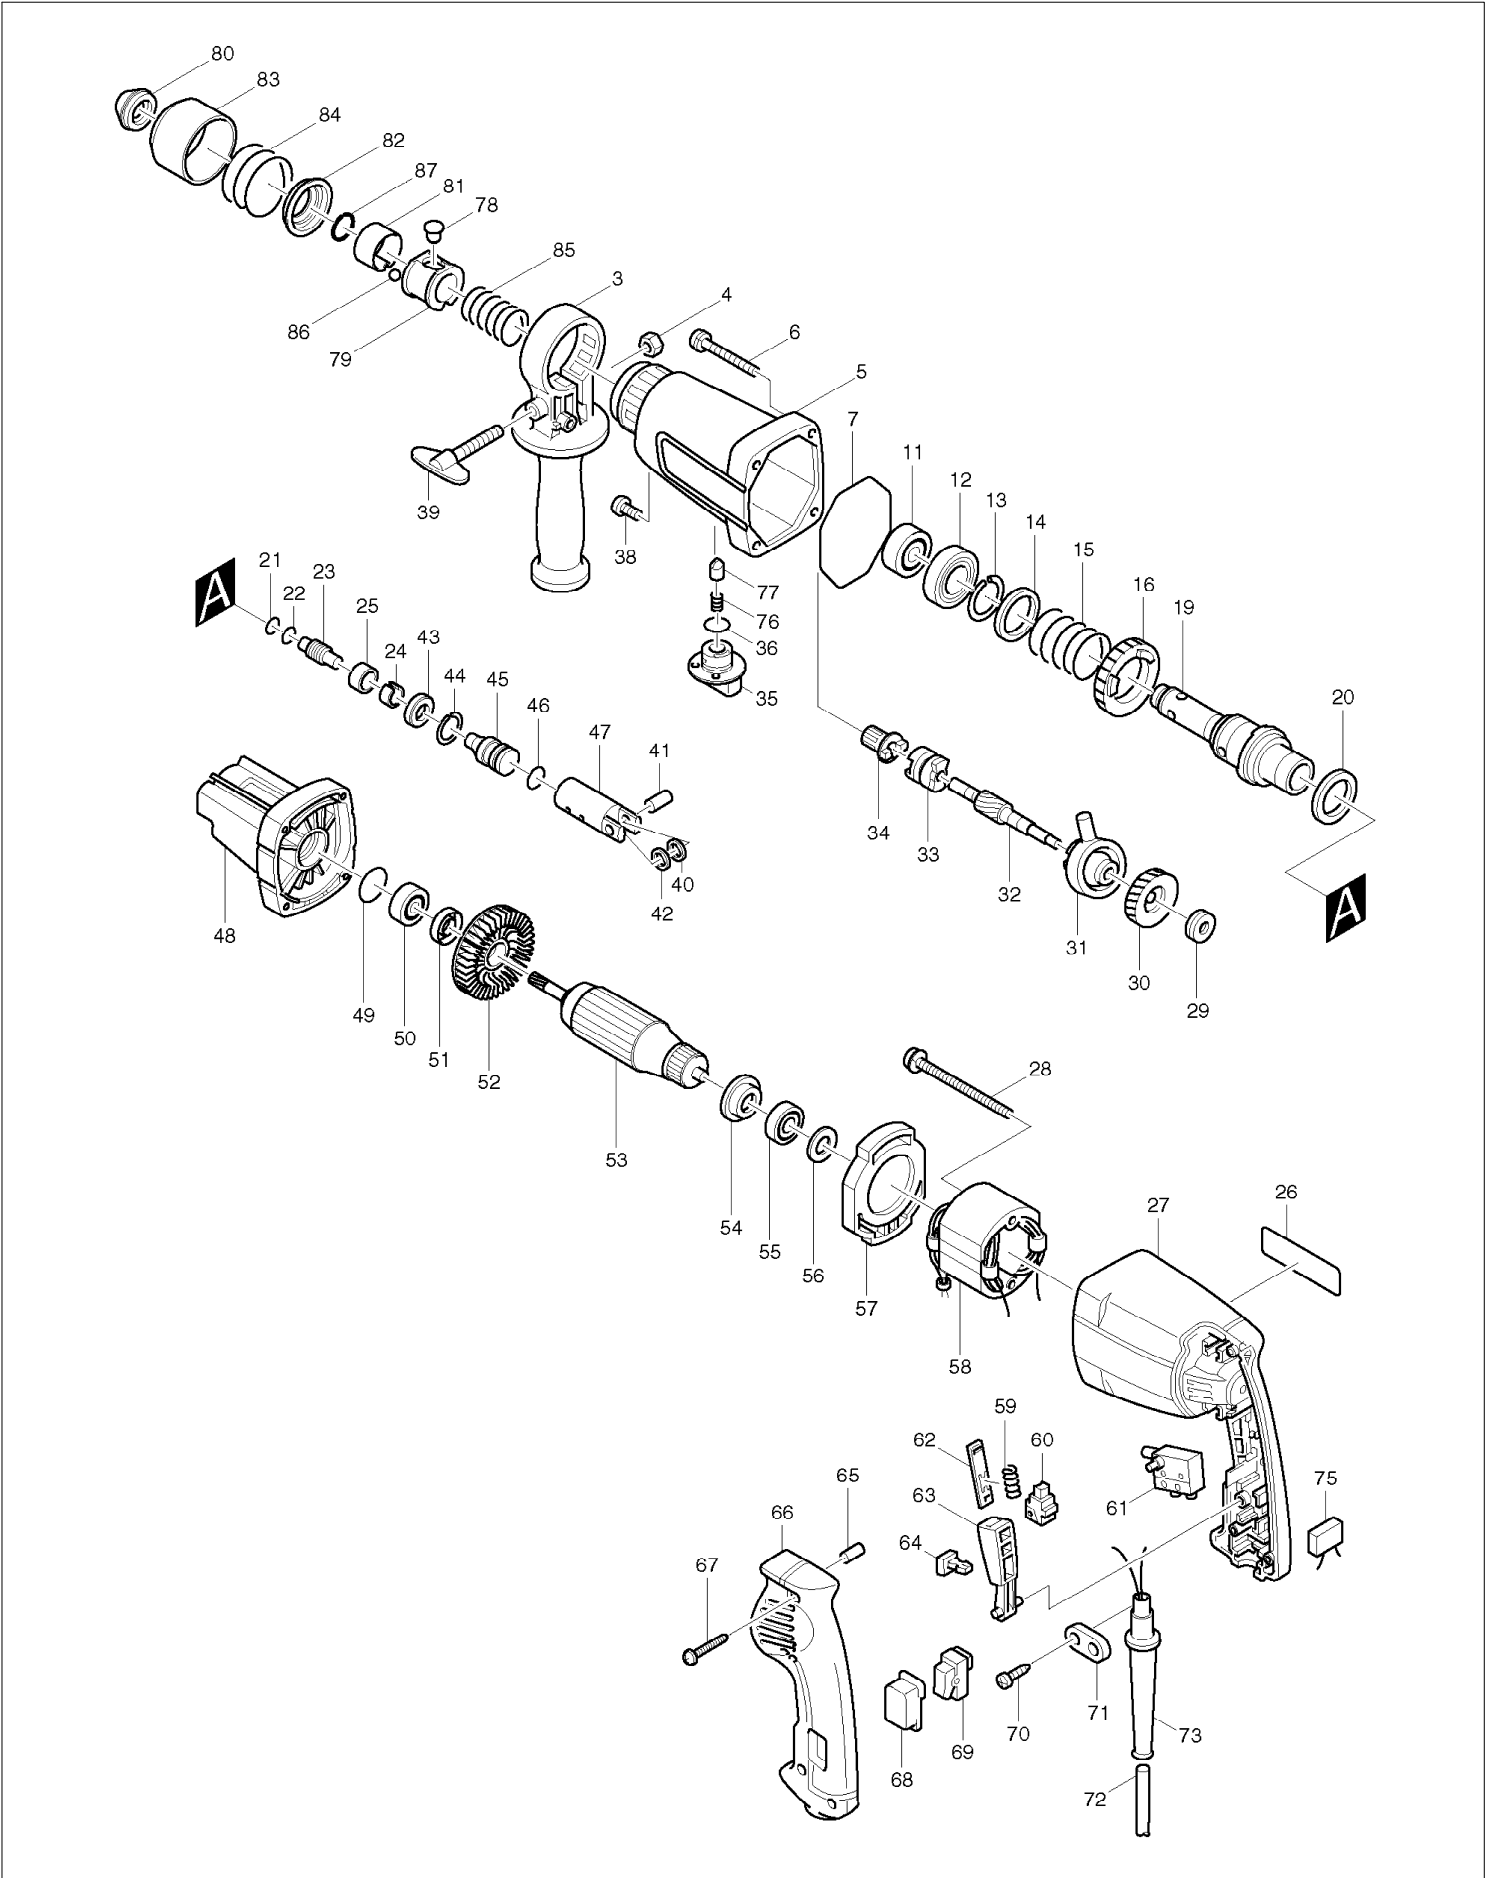

# SPARE PARTS LIST

MODEL NO. HR2400

ITEM	PART NO.	DESCRIPTION	QTY	NOTE
003	134715-8	GRIP ASS'Y INC. 4,39	1	
004	931302-2	HEX. NUT M6	1	
005	*****	*****	***	*****
006	911273-9	PAN HEAD SCREW M5X50	4	
007	213720-9	O RING 67	1	
011	211323-3	BALL BEARING 6904LLU	1	
012	213418-8	OIL SEAL 28	1	
013	231954-2	RING SPRING 28	1	
014	267110-8	FLAT WASHER 31	1	
015	233060-9	COMPRESSION SPRING 31	1	
016	226260-8	SPUR GEAR 46	1	
019	*****	*****	***	*****
020	267105-1	FLAT WASHER 29	2	
021	213063-9	O RING 10	1	
022	213063-9	O RING 10	1	
023	*****	*****	***	*****
024	321915-1	IDLER	1	
025	262038-5	RUBBER RING 17	1	
026	857141-1	NAME PLATE HR2400	1	
027	415415-2	MOTOR HOUSING	1	
028	911581-8	PAN HEAD SCREW M4X55	2	
029	212040-8	THRUST NEEDLE BEARING 819	1	
030	*****	*****	***	*****
031	*****	*****	***	*****
032	322588-3	CAM SHAFT	1	
033	322652-0	CLUTCH	1	
034	226259-3	SPUR GEAR 10	1	
035	415372-4	CHANGE LEVER	1	
036	213265-7	O RING 17	1	
038	251392-2	+ PAN HEAD SCREW M4	1	
039	265715-8	SCREW 6X40	1	
040	267104-3	FLAT WASHER 12	1	
041	321916-9	PISTON JOINT	1	
042	267104-3	FLAT WASHER 12	1	
043	267109-3	FLAT WASHER 13.5	1	
044	231953-4	RING SPRING 23	1	
045	322587-5	STRIKER	1	
046	213214-4	O RING 16	1	
047	316450-2	PISTON CYLINDER	1	
048	159653-3	GEAR HOUSING COVER INC. 49	1	
049	213385-7	O RING 24	1	
050	211051-0	BALL BEARING 609LLB	1	
051	213112-2	OIL SEAL 12	1	
052	241850-6	FAN 60	1	
053	515163-4	ARMATURE ASS'Y 220V INC. 52,54,55	1	
054	681625-5	INSULATION WASHER	1	
055	211031-6	BALL BEARING 608LLB	1	
056	253192-6	FLAT WASHER 14	1	
057	415127-7	BAFFLE PLATE	1	
058	625158-0	FIELD 220V	1	
059	231457-6	COMPRESSION SPRING 3	1	
060	191955-1	A.C. CARBON BRUSH CB-417	1	
061	651919-2	SWITCH SGE106CV-1P	1	
062	415117-0	LOCK PLATE	1	
063	415120-1	SWITCH LEVER	1	
064	415118-8	LOCK BUTTON	1	
065	263002-9	RUBBER PIN 4	2	
066	152416-6	HANDLE COVER	1	