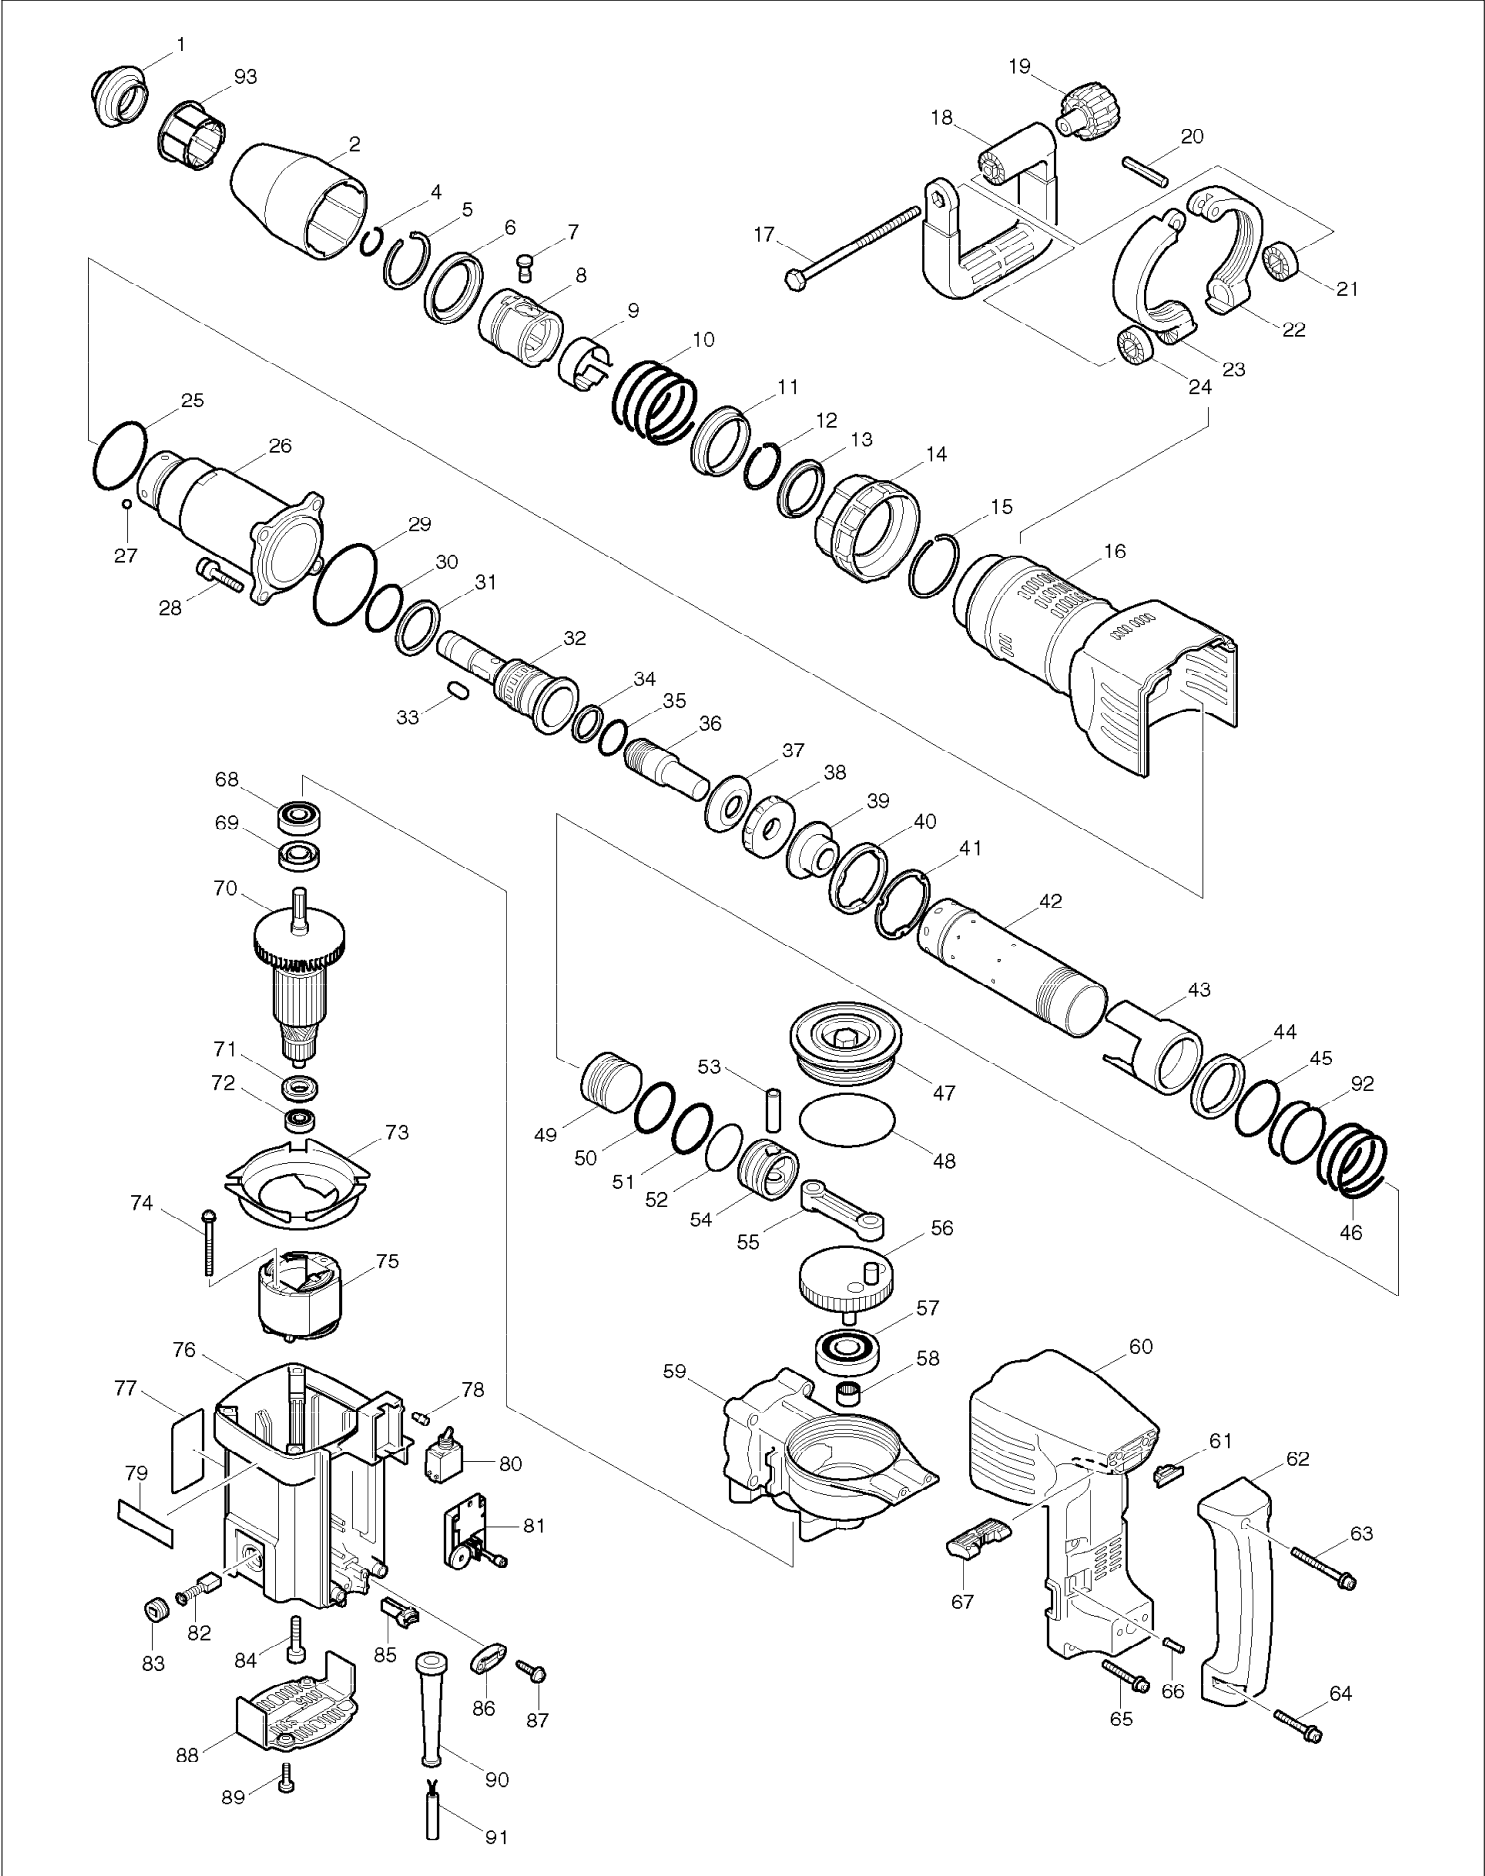

SERVICE DRAWING

MODEL NO. HM1202C

SPARE PARTS LIST

MODEL NO. HM1202C

ITEM	PART NO.	DESCRIPTION	QTY	NOTE
001	286250-3	TOOL HOLDER CAP	1	
002	*****	*****	***	*****
003	233217-2	COMPRESSION SPRING 51	1	
004	231984-3	RING SPRING 25	1	
005	961232-3	RETAINING RING WR-45	1	
006	267735-8	CUP WASHER 45	1	
007	323767-6	PIN 8	1	
008	*****	*****	***	*****
009	232180-6	LEAF SPRING 41	1	
010	233218-0	COMPRESSION SPRING 55	1	
011	*****	*****	***	*****
012	*****	*****	***	*****
013	*****	*****	***	*****
014	416934-1	CHANGE RING	1	
015	231989-3	RING SPRING 46	1	
016	416938-3	HOUSING COVER	1	
017	265439-6	HEX. BOLT M8X150	1	
018	417003-1	SIDE HANDLE	1	
019	252640-2	WING NUT M8	1	
020	951166-8	SPRING PIN 5-24	1	
021	417002-3	SIDE HANDLE CAM	1	
022	317223-6	SIDE HANDLE BASE 82A	1	
023	317224-4	SIDE HANDLE BASE 82B	1	
024	417002-3	SIDE HANDLE CAM	1	
025	213670-8	O RING 58	1	
026	310087-7	BARREL	1	
027	216011-7	STEEL BALL 5.6	4	
028	922451-6	HEX. SOCKET HEAD BOLT M8X30	4	
029	213720-9	O RING 67	1	
030	*****	*****	***	*****
031	*****	*****	***	*****
032	*****	*****	***	*****
033	322908-1	ROLLER 8	2	
034	213431-6	FLUORIDE RING 28	2	
035	213394-6	O RING 23	2	
036	*****	*****	***	*****
037	323909-2	IMPACT BOLT GUIDE	1	
038	421691-8	RUBBER RING 25	1	
039	323875-3	COLLARED SLEEVE 24	1	
040	*****	*****	***	*****
041	*****	*****	***	*****
042	*****	*****	***	*****
043	416928-6	SLIDE SLEEVE 49	1	
044	257224-1	RING 49	1	
045	213508-7	O RING 38	1	
046	233246-5	COMPRESSION SPRING 50	1	
047	416935-9	CRANK CAP	1	
048	213806-9	O RING 90	1	
049	323910-7	STRIKER	1	
050	213485-3	O RING 34	1	
051	213485-3	O RING 34	1	
052	213523-1	O RING 36	1	
053	257693-6	SLEEVE 9	1	
054	416929-4	PISTON	1	
055	416930-9	ROD	1	
056	323877-9	CRANK SHAFT	1	
057	211327-5	BALL BEARING 6304LLU	1	
058	212113-7	NEEDLE BEARING 1212	1	
059	*****	*****	***	*****
060	416940-6	CONTROLLER COVER	1	
061	415692-6	STOPPER	1	