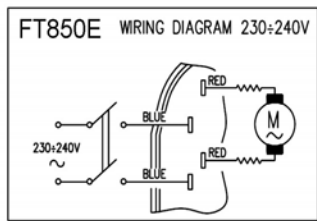

freud

LISTA DE RECAMBIOS
SPARE LIST
LISTE DE RECHANGES

654

FRESADORA
ROUTER
DEFONCEUSE

VERSIÓN: V-0

FT850 – FT850E

LISTA DE RECAMBIOS / SPARE PARTS LIST / LISTE DE PIECES DETACHEES

VERSION: 0