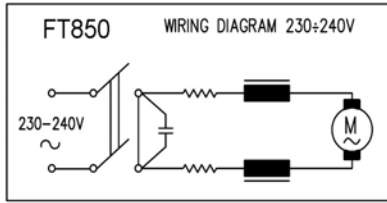

freud

LISTA DE RECAMBIOS
SPARE LIST
LISTE DE RECHANGES

654

FRESADORA
ROUTER
DEFONCEUSE

VERSIÓN: V-0

FT850 – FT850E

LISTA DE RECAMBIOS / SPARE PARTS LIST / LISTE DE PIECES DETACHEES

VERSION: 0