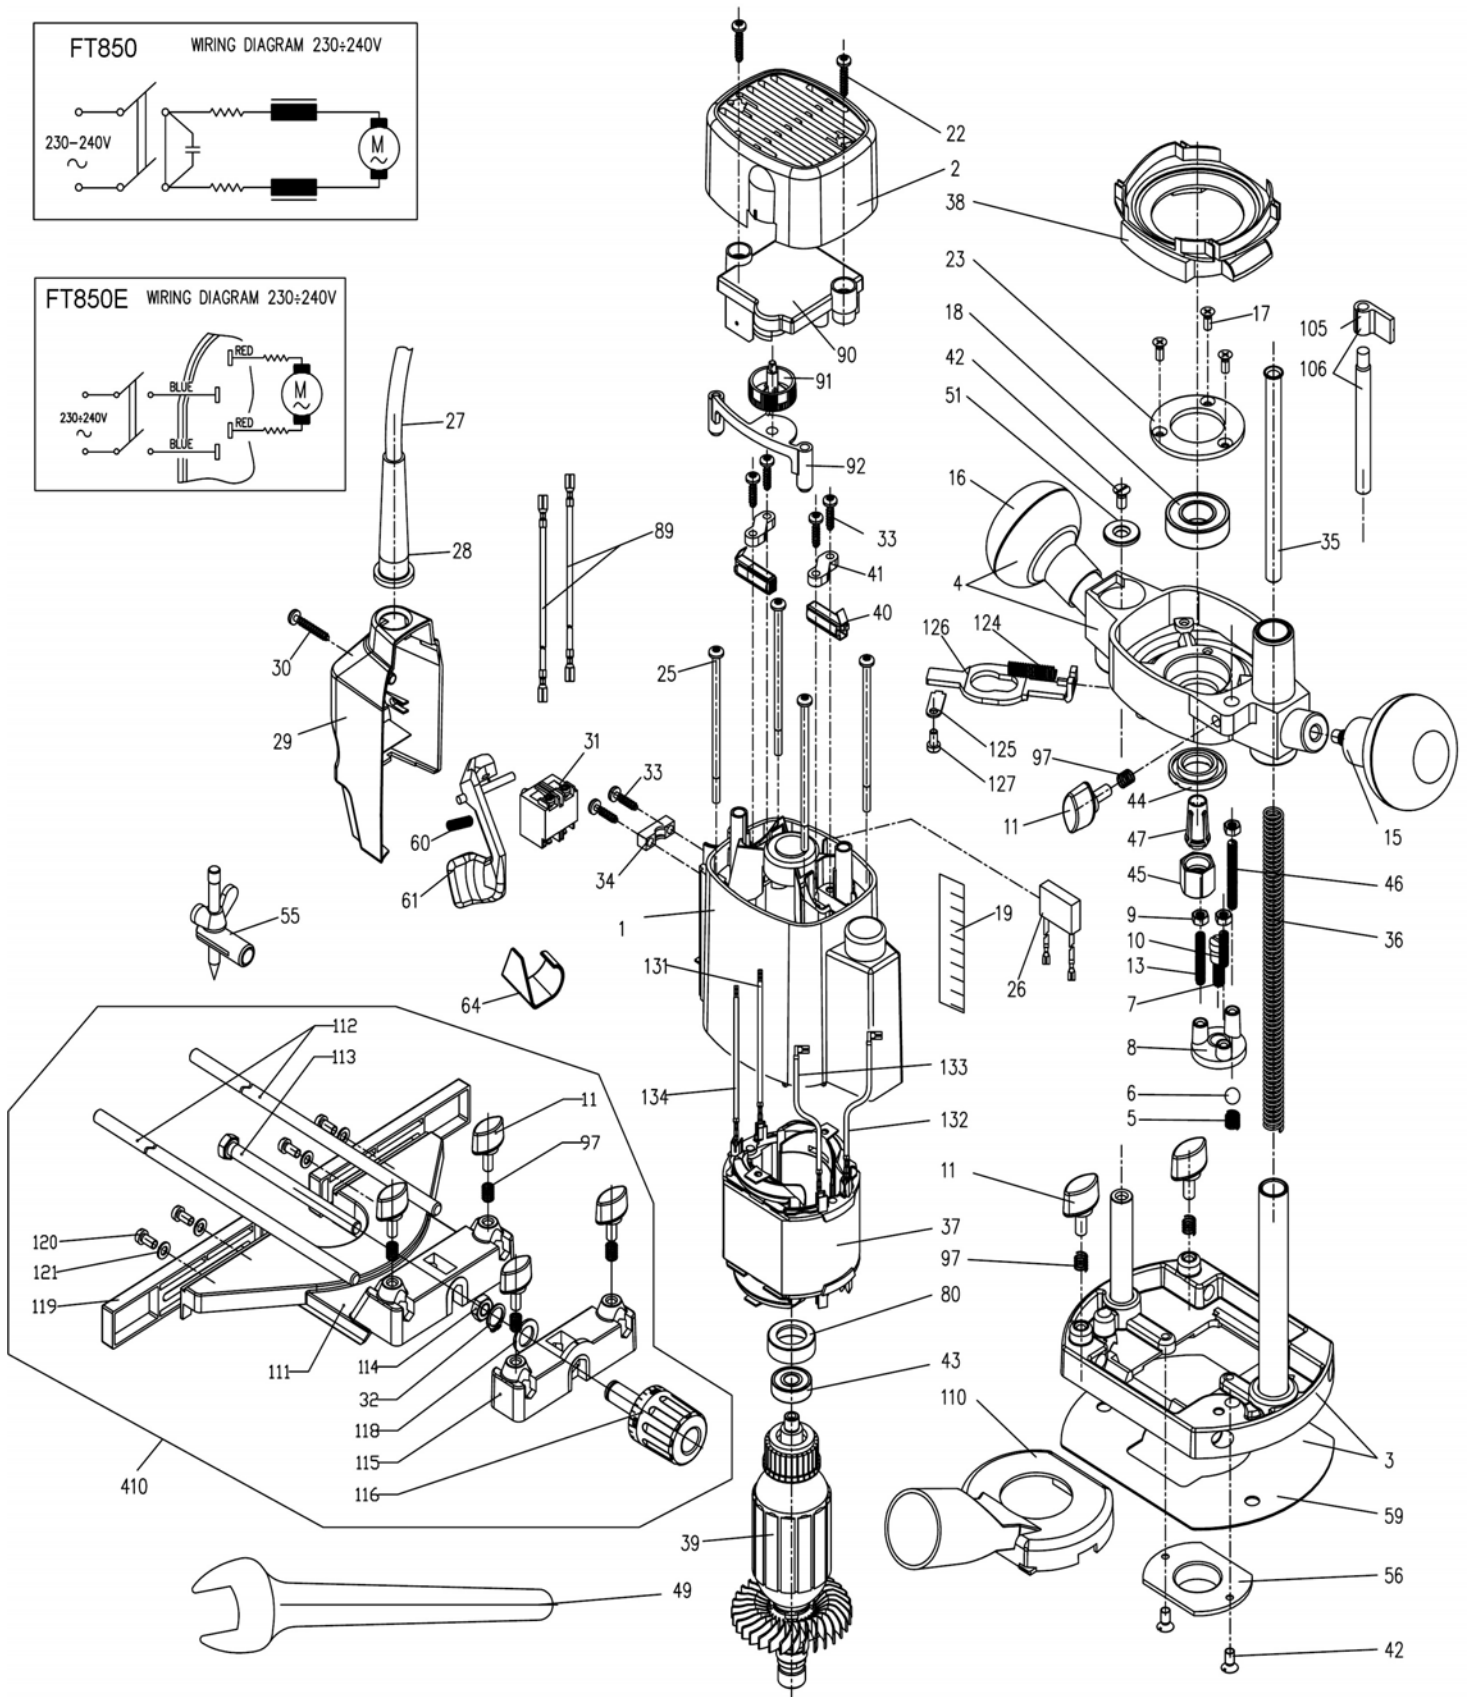

freud

LISTA DE RECAMBIOS
SPARE LIST
LISTE DE RECHANGES

654

FRESADORA
ROUTER
DEFONCEUSE

VERSIÓN: V-0

FT850 – FT850E

LISTA DE RECAMBIOS / SPARE PARTS LIST / LISTE DE PIECES DETACHEES

VERSION: 0