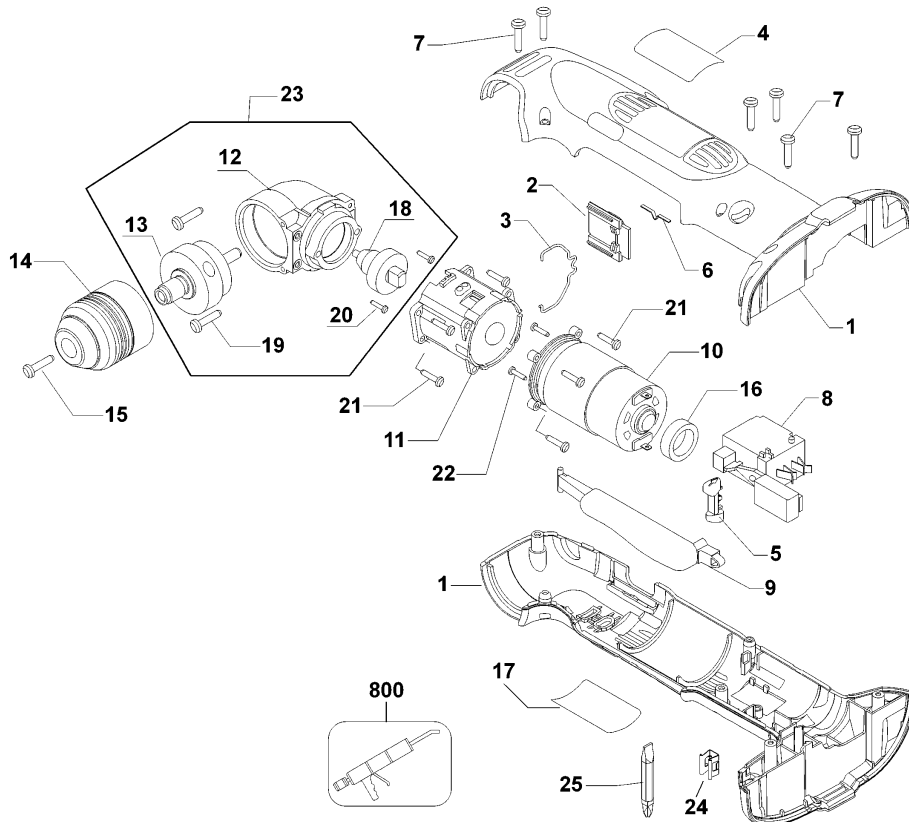

RIGHT ANGLE DRILL

DW960-----B

TYPE 2

©

RIGHT ANGLE DRILL

DW960-----B

TYPE 2

Item No	Qty	Part Number	Description	Part Price	Variants
1	* 1	383841-11	CLAMSHELL SET		
2	1	383842-02	ACTUATOR		
3	1	383184-00	SPRING		
4	1	395657-00	BRAND LABEL		
5	1	383843-00	SLIDER		
6	1	144658-00	SPRING		
7	* 6	330019-00	SCREW		
8	1	152274-20	SWITCH VARIABLE		
9	1	383844-00	PADDLE		
10	1	604429-01	MOTOR & PINION		
11	1	635724-01	GEARBOX SA		
12	1	616995-00	GEARCASE		
13	1	615066-00	SPINDLE & GEAR		
14	*1	330075-46	CHUCK KEYLESS		
15	1	605256-02	SCREW		
16	*1	391564-00	SPACER		
17	1	618944-00	NAMEPLATE		
18	1	615082-00	PINION & GEAR SA		
19	2	80164-00	SCREW		
20	2	55206-00	SCREW		
21	8	98091-10	SCREW		
22	2	156179-01	SCREW		
23	1	604790-00	GEARCASE SA		
24	1	148354-03	HOLDER		
25	1	607918-41	BIT SCREWDRIVER		
800	1	283484-01	GREASE		
800	1	284778-00	GREASE		
800	1	761995-01	GREASE 180 GMS		