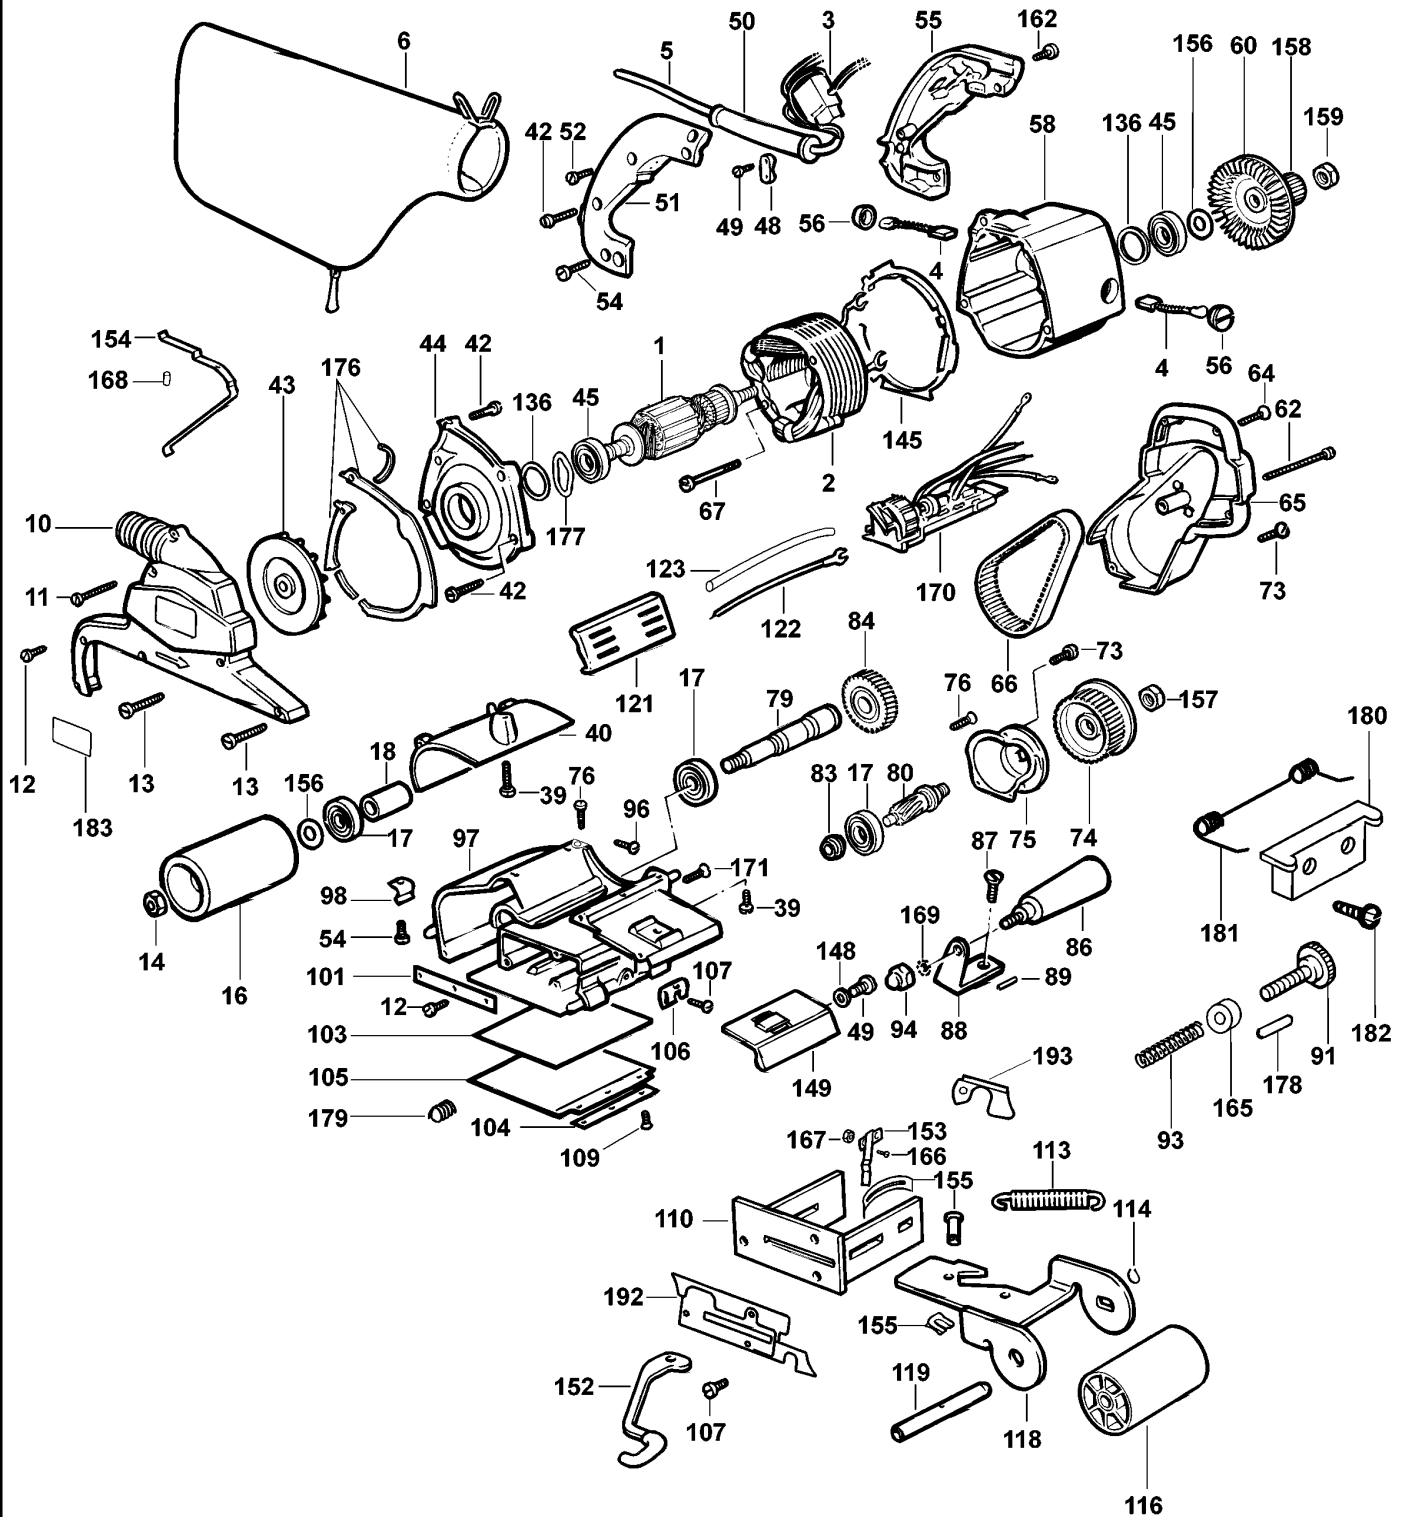

BELT SANDER

DW650E----A

TYPE 6

BELT SANDER

DW650E----A

TYPE 6

Item No	Qty	Part Number	Description	Part Price	Variants
1	1	248156-00	ARMATURE		
2	1	090102102	FIELD 220V		
3	1	155160303	SWITCH LOCK-ON		
4	2	013121501	BRUSH 220V		
5	1	379091	CORDSET (EURO)		SE
6	1	329265-00	BAG DUST SA		
10	1	247664-05	FANCASE KIT		
11	1	247144-05	SCREW		
12	2	249437-01	SCREW		
13	4	249415-03	SCREW		
14	1	249232-40	NUT		
16	1	324914-00	ROLLER SA		
17	3	055830000	BEARING 6002 2RS		
18	1	050152300	SPACER		
39	2	249220-00	SCREW		
40	1	324922-06	PLATE		
42	5	760978-01	SCREW		
43	1	324908-00	FAN		
44	1	248143-06	COVER		
45	2	050830000	BEARING 6001 RSZ		
48	1	910556	CABLE CLAMP		
49	3	249416-06	SCREW		
50	1	320785-00	CORD PROTECTOR		
51	1	324687-06	COVER		
52	1	249416-03	SCREW		
54	5	249424-20	SCREW		
55	1	324686-06	GRIP		
56	2	249007-01	BRUSH CAP		
58	1	248438-03	HOUSING REPAIR KIT		
60	1	324907-02	FAN		
62	1	248090-05	SCREW		
64	2	249437-02	SCREW		
65	1	248187-06	COVER BELT		
66	1	324909-00	BELT TOOTHED		
67	2	911442	RETAINER		
73	4	249415-01	SCREW		
74	1	324910-00	PULLEY		
75	1	050151901	PLATE		
76	2	249415-02	SCREW		
79	1	378189	GEAR & SPINDLE SA		
80	1	324911-00	GEAR		
83	1	018980105	BEARING SINTER		
84	1	324913-00	GEAR		
86	1	140111000	KNOB		
87	1	248084-05	SCREW		
88	1	249124-00	LEVER		
89	1	761065-00	PIN		
91	1	050117100	SCREW		
93	1	761054-00	SPRING		
94	1	248078-05	NUT		
96	1	249440-00	SCREW		
97	1	248125-02	HOUSING REPAIR KIT		
98	1	050930703	SPRING		
101	1	050116300	STRIP		
103	1	050111700	PLATE		
104	1	050110000	STRIP		
105	1	050110001	PLATE		
106	1	050930700	SPRING		
107	4	324006-00	SCREW