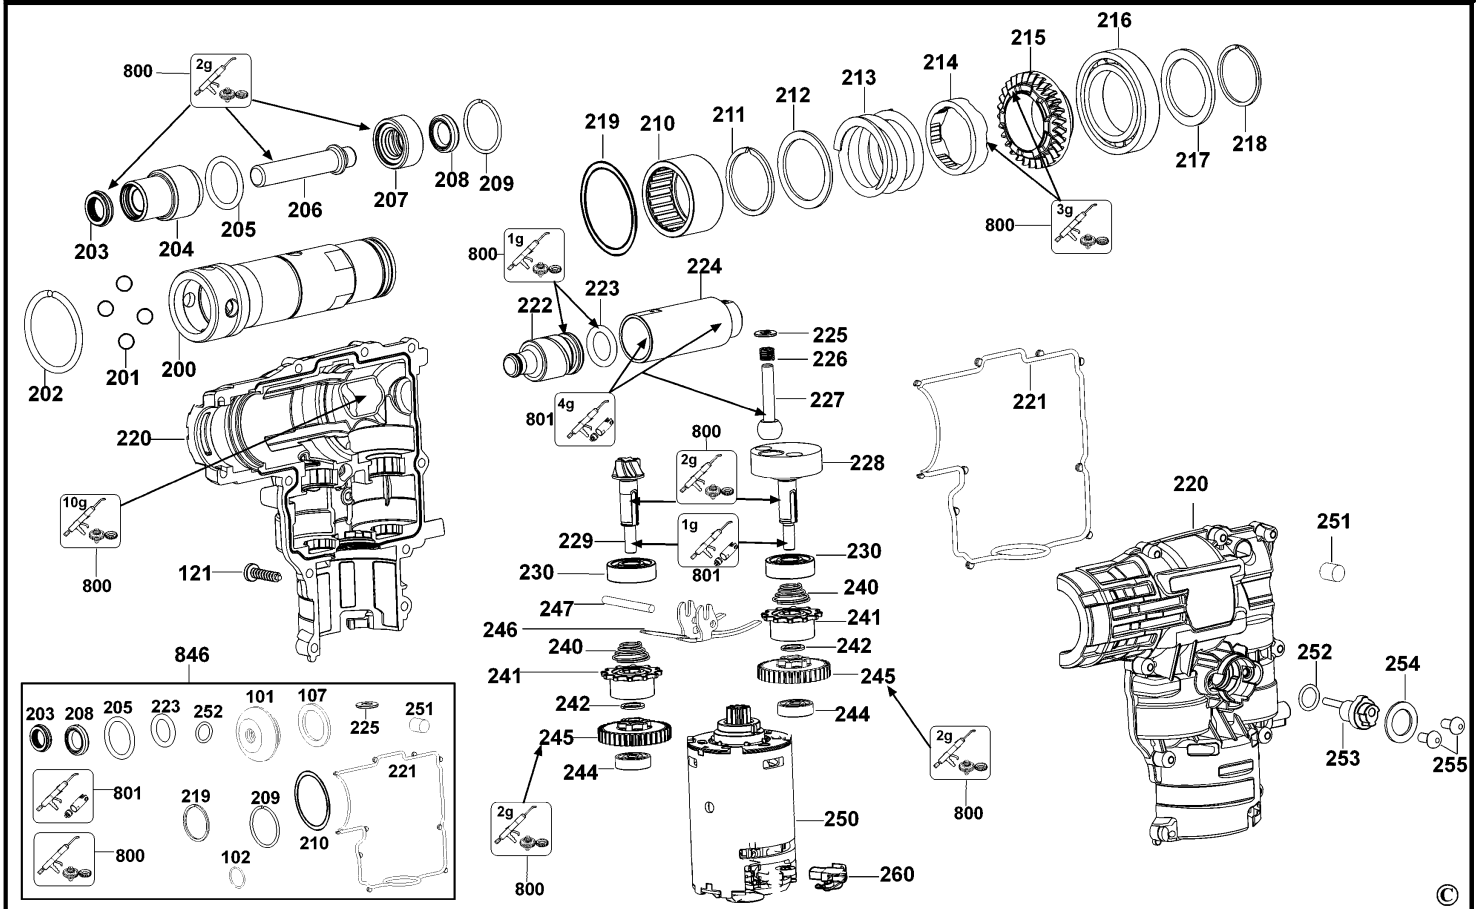

ROTARY HAMMER

DC234K----A

TYPE 1

ROTARY HAMMER

DC234K----A

TYPE 1

Item No	Qty	Part Number	Description	Part Price	Variants
101	1	323489-00	CAP		
102	1	579212-00	RING		
103	1	577928-00	TUBE		
104	1	583890-00	BALL 7MM		
105	1	578387-00	WASHER		
106	1	871690	SPRING		
107	1	590306-00	FELT SEAL		
108	1	584431-00	SLEEVE SA		
109	1	584428-00	SPINDLE		
110	1	574937-00	COVER		
111	1	490785-00	SLEEVE		
112	1	575023-00	SELECTOR		
113	1	324006-00	SCREW		
114	1	478843-00	SPRING		
115	1	575026-00	CAP		
116	1	575024-00	BUTTON RELEASE		
120	1	492922-00	HOUSING PAIR		
121	21	330065-08	SCREW		
122	1	578218-00	SLIDER		
123	1	575030-00	SPRING		
124	2	575032-00	PIN		
125	1	479313-00	SPRING		
126	1	574923-01	HANDLE		
127	1	488182-00	LEVER		
128	1	492921-00	SWITCH		
129	1	574922-00	COVER REAR		
131	1	576207-04	LEAD BROWN		
132	1	576207-05	LEAD PURPLE		
133	1	492927-00	SET OF LEAD WIRES		
134	2	628684-00	SPRING		
137	1	579212-00	RING		
140	1	930026-01	BUMPER		
141	1	323395-32	SPRING		
142	1	487086-00	KNOB		
145	1	584676-00	SPINDLE		
146	1	584556-00	SPINDLE SA		
147	1	582512-02	CHUCK KEYLESS		
148	1	605256-02	SCREW		
150	1	584559-00	CHUCK & SPINDLE SA		
160	1	493687-00	HANDLE SIDE SA		
170	1	580787-00	DEPTH STOP		
200	1	493674-00	SPINDLE SA		
201	4	583890-00	BALL 7MM		
202	1	577795-00	RING		
203	1	577139-00	SEAL		
204	1	493676-00	BEARING BUSH		
205	1	577135-00	O RING		
206	1	493675-00	BEAT PIECE		
207	1	493677-00	GUIDE BUSH		
208	1	580990-00	O RING		
209	1	577793-00	CLIP		
210	1	590302-00	BEARING NEEDLE		
211	1	488105-00	CLIP		
212	1	589350-00	WASHER		
213	1	589346-00	SPRING		
214	1	492817-00	BUSH		
215	1	492819-00	BEVEL GEAR		
216	1	479478-00	BEARING,BALL		
217	1	589348-00	WASHER