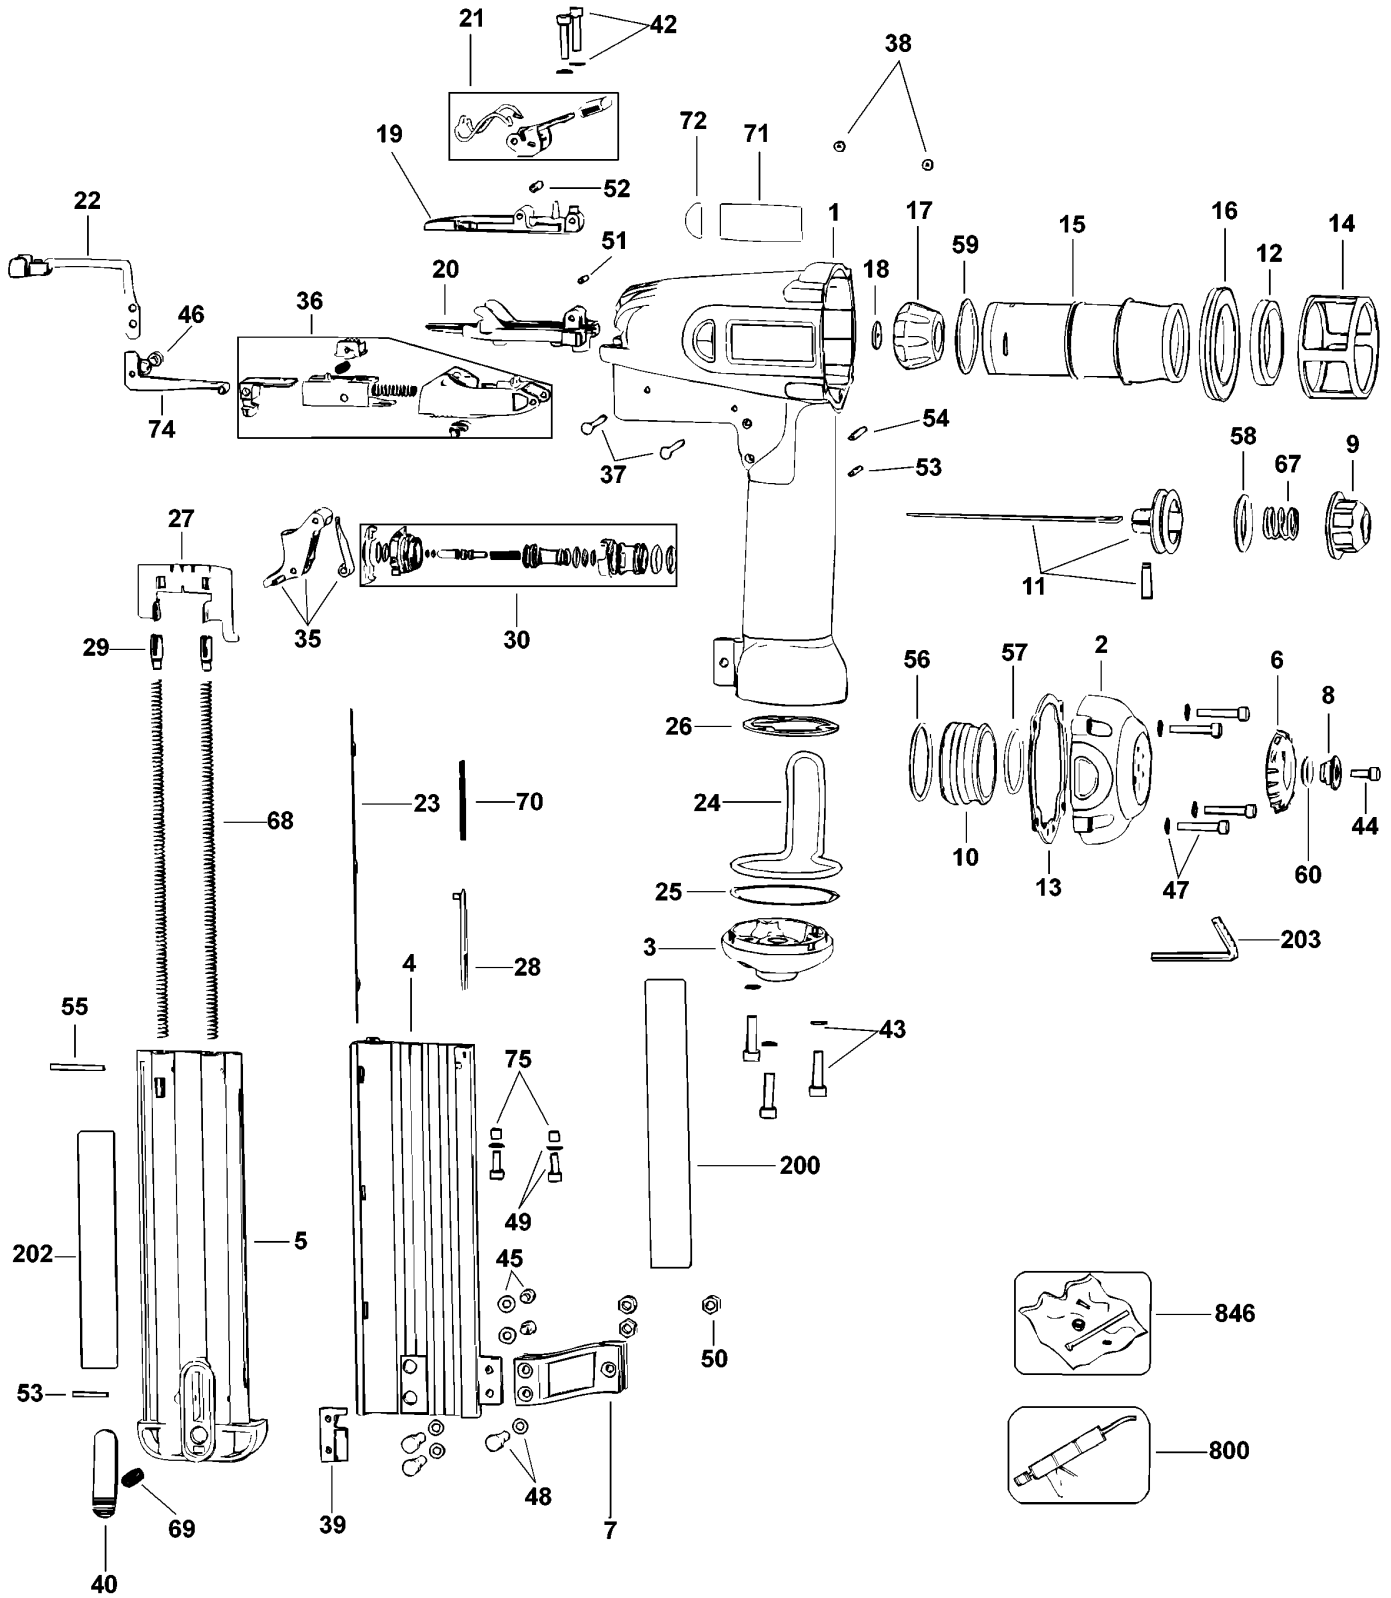

Brad Nailer 18 Gauge

D51238K---A

TYPE 1

Brad Nailer 18 Gauge

D51238K---A

TYPE 1

Item No	Qty	Part Number	Description	Part Price	Variants
1	1	609187-00	HOUSING		
2	* 1	395486-00	CAP		
3	1	395433-00	END CAP		
4	1	609219-00	MAGAZINE		
5	1	609227-00	COVER		
6	* 1	395484-00	DEFLECTOR		
7	1	395527-00	BRACKET		
8	* 1	395483-00	BUSHING		
9	1	640887-00	BUMPER		
10	*1	395490-00	VALVE		
11	1	395499-00	PISTON SA		
12	*1	395489-00	SEAL		
13	1	395488-00	GASKET		
14	1	395492-00	HOLDER SA		
15	1	395494-00	CYLINDER		
16	1	395496-00	COVER		
17	1	395500-00	BUMPER		
18	1	395501-00	PLATE		
19	1	395513-00	DOOR		
20	1	395515-00	NOSE		
21	1	607178-00	LATCH		
22	1	395520-00	CONTACT		
23	1	395526-00	LINER		
24	*1	395079-00	HOOK		
25	*1	395080-00	PLATE		
26	1	395430-00	GASKET		
27	1	395529-00	SLIDER		
28	1	395523-00	INDICATOR		
29	*1	395533-00	LOCK PIN		
30	1	647956-00	TRIGGER		
35	1	398219-00	TRIGGER		
36	*1	607186-00	ADJUSTER		
37	*2	395091-00	PIN		
38	2	391814-00	GROMMET		
39	1	395532-00	STOP		
40	1	395534-00	LATCH		
42	2	608182-00	SCREW		
43	3	608178-00	SCREW		
44	1	98119-10	SCREW		
45	2	608204-00	SCREW.SPECIAL		
46	1	608183-00	SCREW.SPECIAL		
47	1	608184-00	SCREW		
48	3	608180-00	SCREW		
49	2	608179-00	SCREW		
50	3	607156-00	NUT		
51	1	330036-11	ROLL PIN		
52	1	330036-24	ROLL PIN		
53	2	330036-19	ROLL PIN		
54	1	330036-20	ROLL PIN		
55	1	330036-22	ROLL PIN		
56	1	609020-00	O RING		
57	1	398169-00	O RING		
58	1	398170-00	O RING		
59	1	398171-00	O RING		
60	1	390748-00	O RING		
67	1	395491-00	SPRING		
68	2	395530-00	SPRING		
69	1	395511-00	SPRING		
70	1	395522-00	SPRING