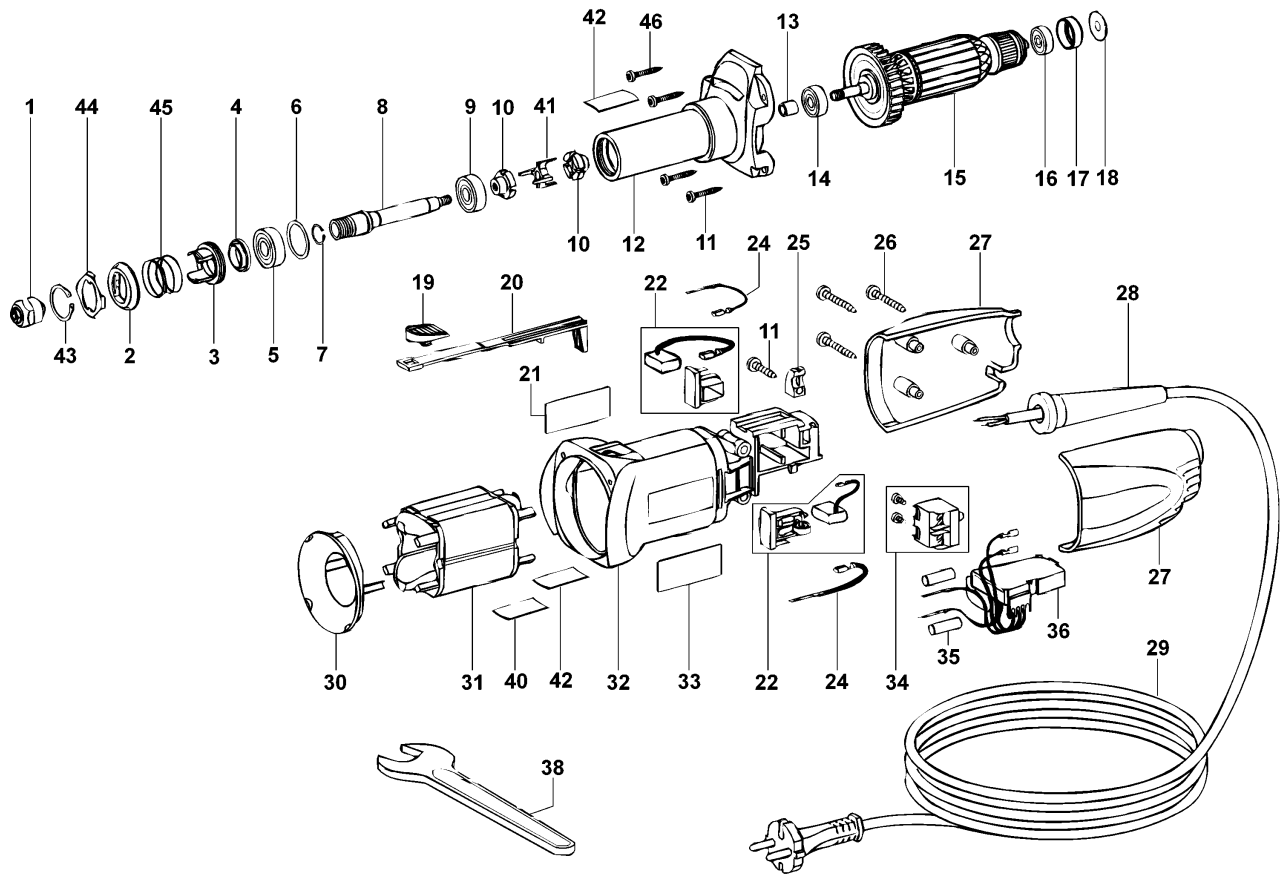

GRINDER

D28886----A

TYPE 1

GRINDER

D28886----A

TYPE 1

Item No	Qty	Part Number	Description	Part Price	Variants
1	1	596606-00	COLLET & NUT SA		
2	1	596637-00	ACTUATOR		
3	1	596638-00	GUIDE		
4	1	596639-00	RING		
5	1	596640-00	BEARING		
6	1	596641-00	WASHER		
7	1	596642-00	CIRCLIP		
8	1	596643-00	SPINDLE		
9	1	596568-00	BEARING		
10	2	596644-00	CLUTCH		
11	1	596582-00	SCREW		
12	1	596645-00	HOUSING FRONT		
13	1	596646-00	BUSH		
14	1	596647-00	BEARING		
15	1	596648-00	ARMATURE SA		QS
16	1	596649-00	BEARING		
17	1	596650-00	BEARING HOLDER		
18	1	596651-00	WASHER		
19	1	596617-00	BUTTON		
20	1	596618-00	SLIDER		
21	1	596652-00	RATING PLATE		QS
22	2	596621-00	BRUSH HOLDER SA		QS
24	2	596622-00	LEADWIRE		
25	1	596128-00	CORD CLAMP		
26	3	596733-00	SCREW		
27	1	596654-00	CLAMSHELL		
28	1	596655-00	CORD PROTECTOR		
29	1	596140-00	CORDSET (EURO)		QS
30	1	596656-00	BAFFLE		
31	1	596657-00	FIELD SA		QS
32	1	596658-00	FIELDCASE		
33	1	596600-00	BRAND LABEL		
34	1	596627-00	SWITCH		QS
35	2	596632-00	INSULATOR		
36	1	596659-00	ELECTRONIC 230V		QS
38	1	596635-00	SPANNER		
40	1	596636-00	LABEL		
41	1	596660-00	CARRIER		
42	1	596661-00	LABEL STOP		
43	1	596662-00	CIRCLIP		
44	1	596663-00	SHIELD		
45	1	596664-00	SPRING		
46	4	596101-00	SCREW		