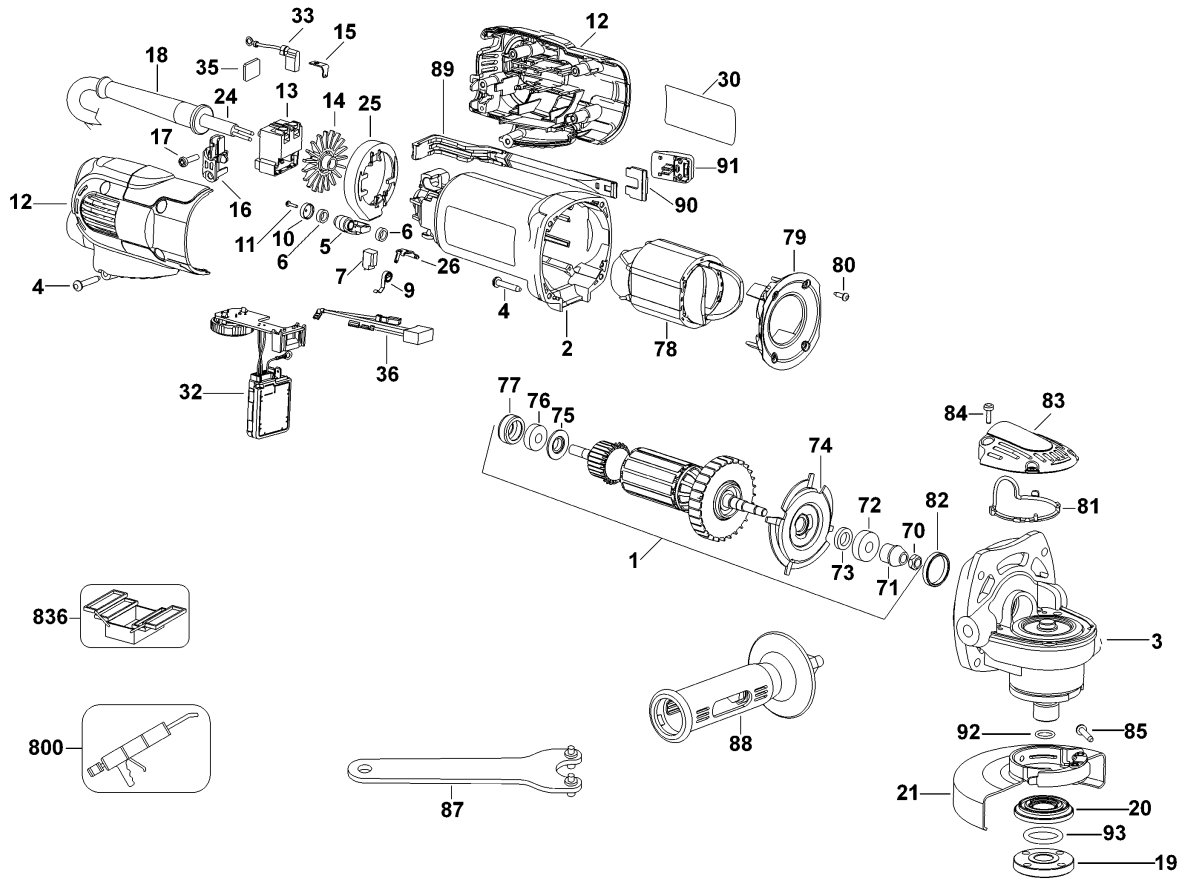

SMALL ANGLE GRINDER

D28116----A

TYPE 1

SMALL ANGLE GRINDER

D28116----A TYPE 1

Item No	Qty	Part Number	Description	Part Price	Variants
1	1	635994-00	ARMATURE 230V		QS
2	* 1	623599-03	FIELD CASE		
3	1	629447-02	GEAR CASE SA		
4	* 9	330065-31	PLASTIC SCREW		
5	2	636120-00	ARM		
6	4	623592-00	FELT SEAL		
7	2	636128-03	BRUSH CUT OFF		QS
9	2	623589-00	BRUSH SPRING		
10	2	623591-00	BRUSH CAP		
11	*2	593685-00	SCREW		
12	1	635996-00	HANDLE SA		
13	1	945614-01	SWITCH		
14	1	633515-00	SEPARATOR		
15	1	634599-00	TERMINAL		
16	1	628398-00	CORD CLAMP		
17	*1	330019-03	SCREW		
18	1	330005-01	CORD PROTECTOR		
19	1	622613-01	OUTER FLANGE		
20	1	633257-00	INNER FLANGE		INCL 93
21	1	636116-00	GUARD SA		
24	1	562226-61	CORD SET (EURO)		QS
25	1	637616-00	BAFFLE		
26	1	623593-00	TERMINAL		
30	1	635892-00	IDENTITY LABEL		
32	1	642969-00	CONTROL MODULE SA		QS
33	1	631028-00	LEAD SA		
35	1	633391-00	SEAL		
36	1	637251-00	CAPACITOR SA		
70	*1	604484-00	NUT		
71	1	627465-00	PINION		
72	*1	605040-11	BEARING, BALL		
73	1	623617-00	FELT SEAL		
74	1	623580-00	RETAINER		
75	*1	623613-00	WASHER		
76	1	605040-02	BEARING		
77	1	641823-00	SLEEVE		
78	1	621220-03	FIELD SA		QS
79	1	623572-00	BAFFLE FAN		
80	4	626360-00	SCREW		
81	1	632513-00	GASKET		
82	*1	611492-00	SLEEVE		
83	1	627313-00	GEAR CASE COVER		
84	*4	385676-01	SCREW		
85	1	616623-00	SCREW		
87	1	401680-00	WRENCH		
88	1	614796-00	SIDE HANDLE		
89	1	637304-00	LINK		
90	1	623609-00	BAR LOCKING		
91	1	623608-00	BUTTON START		
92	1	633045-00	O RING		
93	1	633043-00	O RING		
800	1	429954-01	GREASE		
800	1	429954-00	GREASE 3KG		
836	1	233804-36	DRIVER		