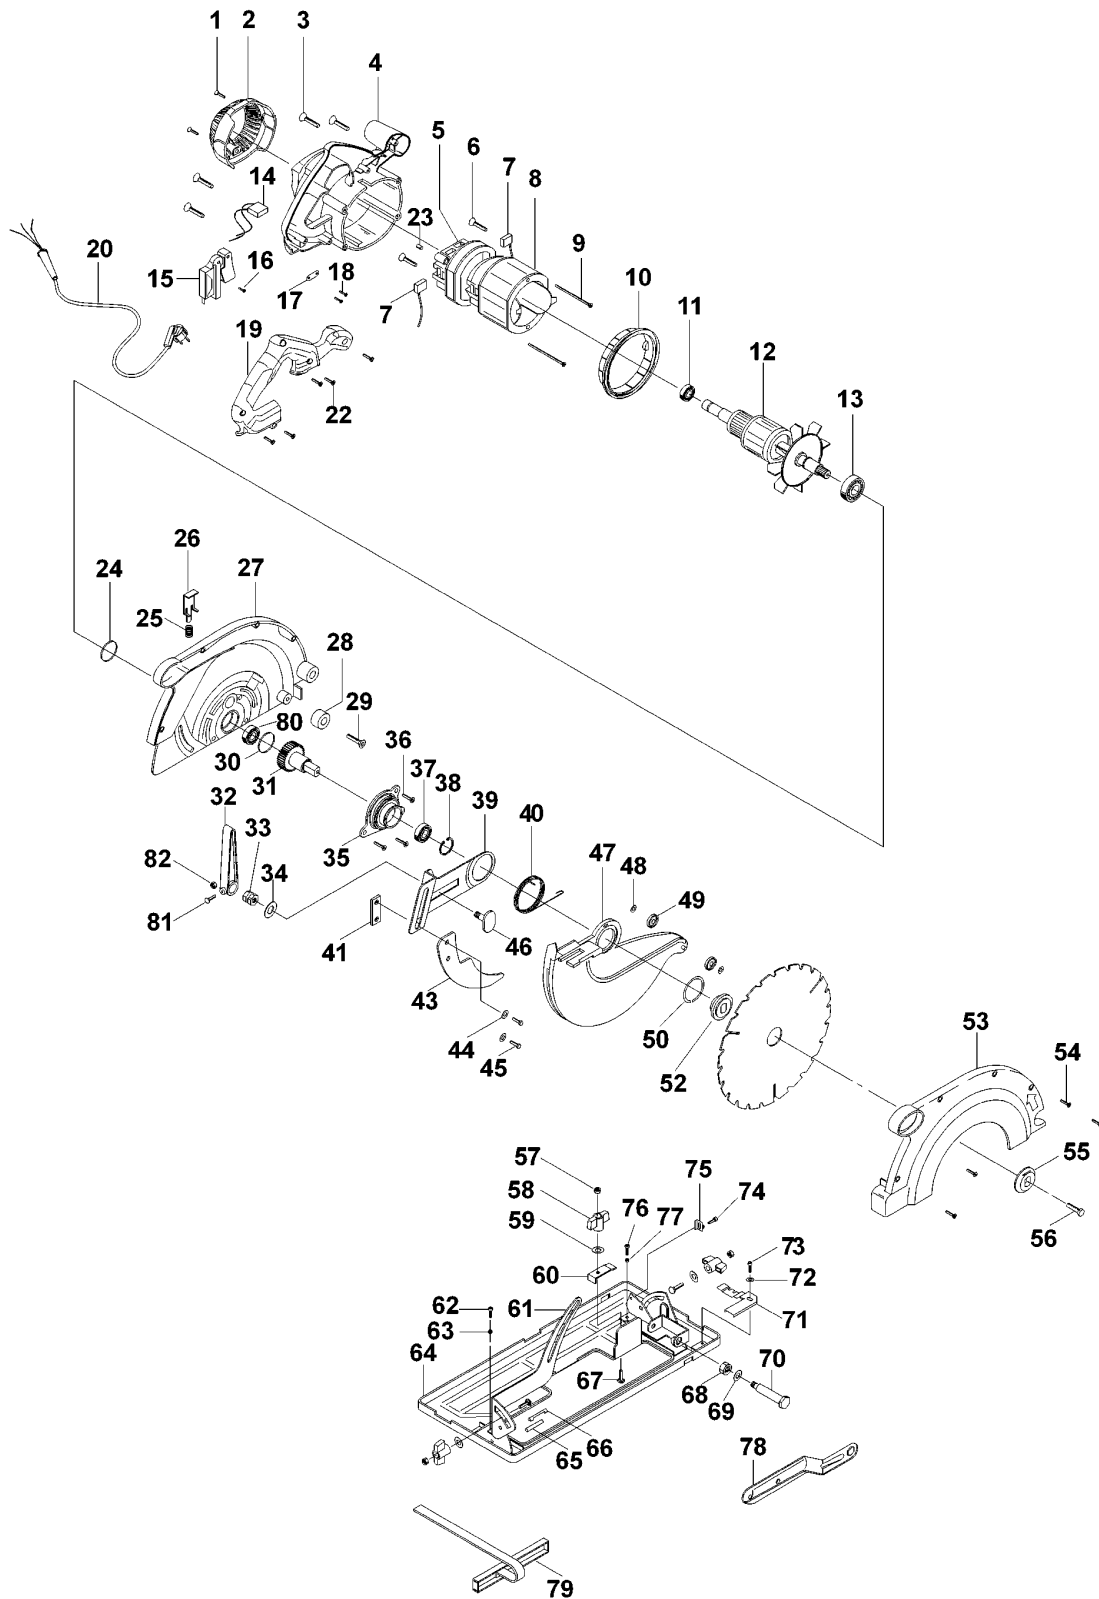

CIRCULAR SAW

D23700----A

TYPE 1

CIRCULAR SAW

D23700----A

TYPE 1

Item No	Qty	Part Number	Description	Part Price	Variants
1	2	330019-13	SCREW		
2	1	391933-00	END CAP		
3	4	98094-56	SCREW		
4	1	625424-00	MOTOR HOUSING SA		
5	1	389512-01	BRUSH PLATE		
6	2	330019-13	SCREW		
7	2	381028-02	BRUSH & LEAD		
8	1	869045-00	FIELD 230V		QS
9	2	330019-19	SCREW		
10	1	391375-00	BAFFLE FAN		
11	1	605040-07	BEARING		
12	1	869046-00	ARMATURE 220V		QS
13	1	330003-13	BEARING		
14	1	628217-00	CAPACITOR		
15	1	625425-00	SWITCH		
16	1	330013-22	SCREW		
17	1	821070	CORD CLAMP		
18	2	330013-22	SCREW		
19	1	625426-00	HANDLE		
20	1	630421-00	CORDSET		QS
22	5	330013-13	SCREW		
23	1	145312-00	PLUG		
24	1	696519-00	RING		
25	1	941586-00	SPRING		
26	1	625854-00	SPINDLE LOCK		
27	1	625419-00	GUARD		
28	1	146753-00	BUSHING		
29	1	949894-10	SCREW		
30	1	616979-00	O RING		
31	1	869219-05	SPINDLE & GEAR SA		
32	1	931460-00	LEVER		
33	1	931463-00	NUT		
34	2	933168-00	WASHER		
35	1	625421-00	COVERPLATE		
36	3	395382-01	SCREW		
37	1	330003-74	BEARING		
38	1	629746-00	CIRCLIP		
39	1	625427-00	ADJUSTER PLATE		
40	1	629397-00	SPRING		
41	1	931445-00	SUPPORT		
43	1	625428-00	RIVING KNIFE		
44	2	860074-02	WASHER		
45	2	860085-15	SCREW		
46	1	625857-00	SCREW.SPECIAL		
47	1	626667-00	GUARD LOWER		
48	2	861366-00	QUICKLOCK		
49	2	868448-00	ROLLER		
50	1	629745-00	CIRCLIP		
52	1	145442-03	WASHER INNER CLAMP		
53	1	625430-00	GUARD UPPER		
54	4	330045-15	SCREW		
55	1	145446-00	WASHER OUTER CLAMP		
56	1	145344-00	SCREW.SPECIAL		
57	3	860083-03	NUT		
58	1	931406-00	NUT WING		
59	1	931407-00	WASHER		
60	1	931484-00	LOCK		
61	1	933415-00	GUARD		
62	1	860089-18	SCREW