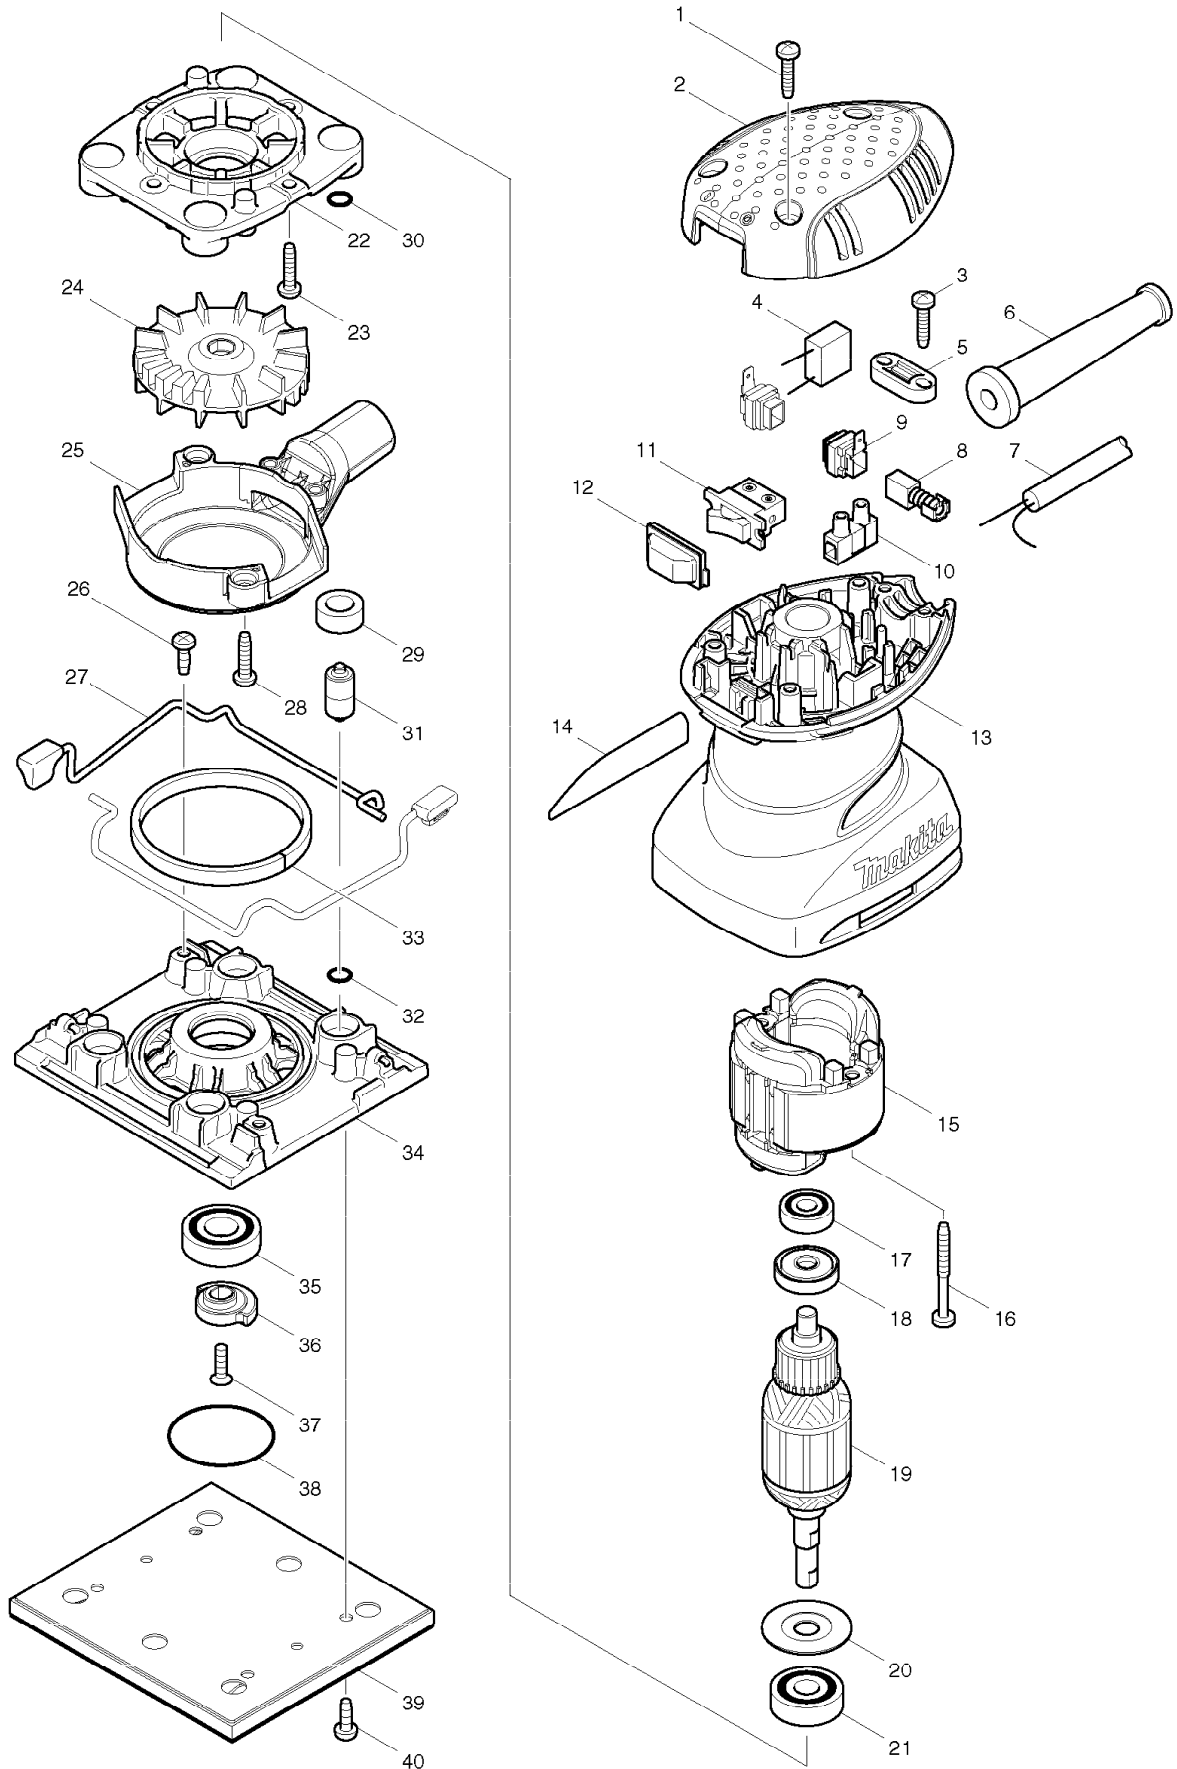

SERVICE DRAWING

MODEL NO. BO4556

SPARE PARTS LIST

MODEL NO. BO4556

ITEM	PART NO.	DESCRIPTION	QTY	NOTE
001	265995-6	TAPPING SCREW 4X18	3	
002	450071-1	TOP COVER	1	
003	265995-6	TAPPING SCREW 4X18	2	
004	645105-5	NOISE SUPPRESSOR	1	
005	687124-5	STRAIN RELIEF	1	
006	682569-2	CORD GUARD 8-85	1	
007	665383-1	POWER SUPPLY CORD 1.0-2-2.0	1	
008	191962-4	CARBON BRUSH CB-419	1	
009	643995-0	BRUSH HOLDER	2	
010	654532-5	TERMINAL BLOCK 1P	1	
011	651527-9	SWITCH	1	
012	424039-3	SWITCH COVER	1	
013	450072-9	MOTOR HOUSING	1	
014	863715-8	BO4556 NAME PLATE	1	
015	593649-8	FIELD ASS'Y 240V	1	
016	266048-4	TAPPING SCREW 4X40	2	
017	210034-7	BALL BEARING 607LLB	1	
018	681652-2	INSULATION WASHER	1	
019	515708-8	ARMATURE ASS'Y 220-240V	1	
020	267806-1	WASHER 9	1	
021	211092-6	BALL BEARING 629DDW	1	
022	450070-3	BEARING BOX	1	
023	265995-6	TAPPING SCREW 4X18	4	
024	241671-6	FAN 63	1	
025	450069-8	FAN GUIDE	1	
026	266020-6	TAPPING SCREW 4X12	2	
027	162259-8	LEVER COMPLETE	2	
028	265995-6	TAPPING SCREW 4X18	2	
029	424023-8	SPONGE SLEEVE 9	4	
030	213983-7	O RING 4	4	
031	318151-8	FOOT	4	
032	213983-7	O RING 4	4	
033	424038-5	SPONGE 6X185X3	1	
034	450067-2	BASE	1	
035	211131-2	BALL BEARING 6001DDW	1	
036	313141-6	BALANCER	1	
037	912117-6	COUNTERSUNK HEAD SCREW M4X12	1	
038	213510-0	O RING 36	1	
039	158324-9	PAD COMPLETE	1	
040	266020-6	TAPPING SCREW 4X12	4	
A01	135246-0	DUST BOX ASSEMBLY	1	
A02	194746-9	PAPER DUST BAG SET	1	
A03	794195-6	ABRASIVE PAPER SET 114X100	1	
A04	450066-4	PUNCH PLATE	1	
A05	824806-0	PLASTIC CARRYING CASE	1	
A06	805616-4	BO4556K MODEL NO. LABEL	1	