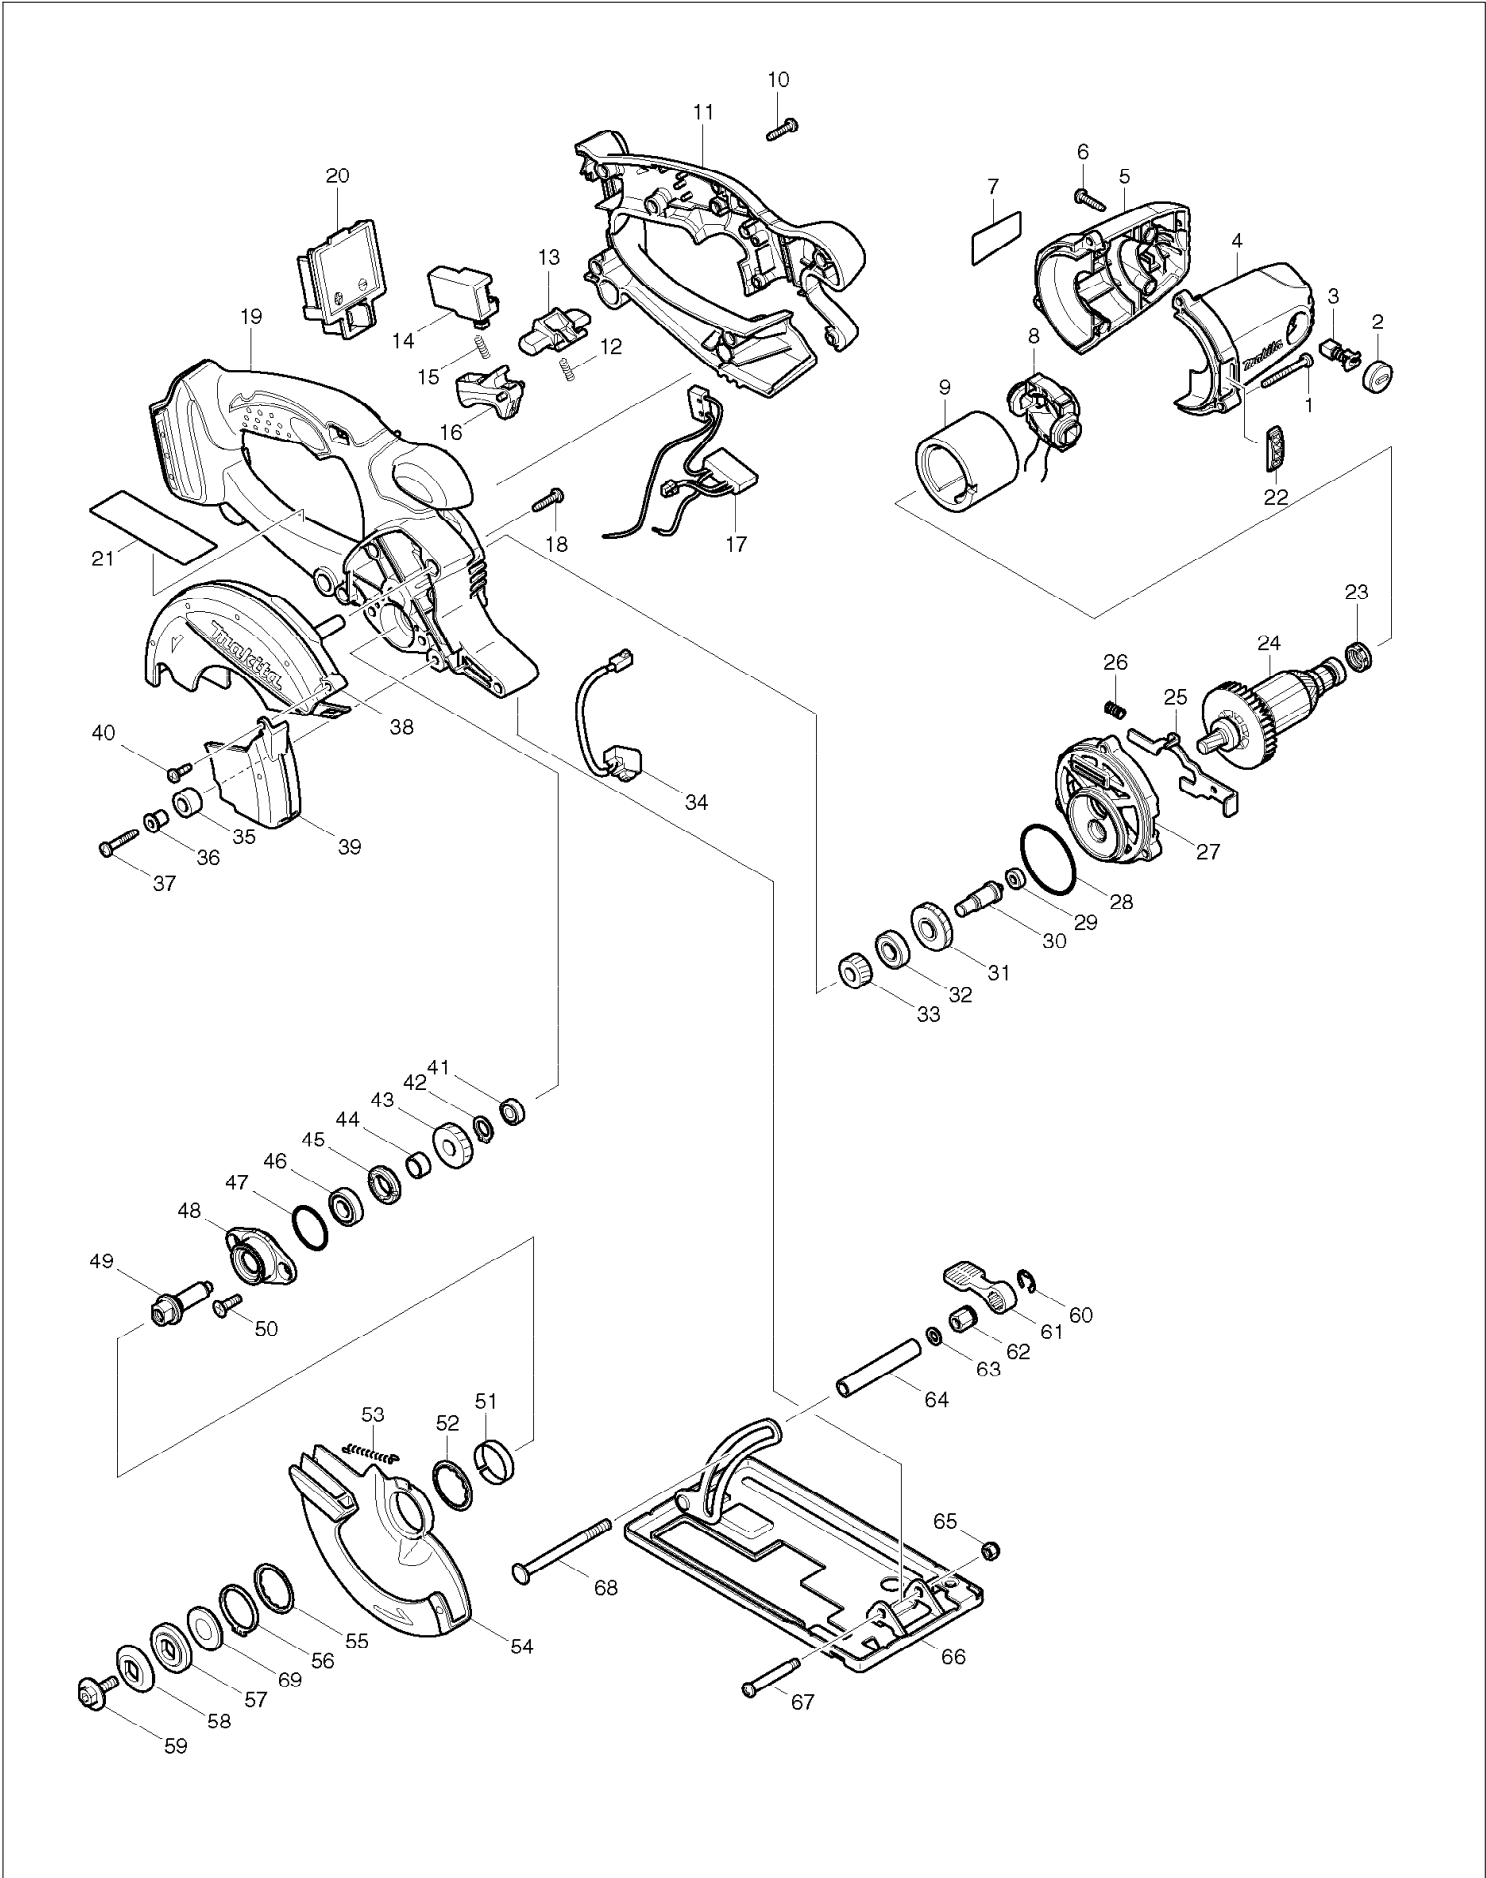

SERVICE DRAWING

MODEL NO. BCS550

SPARE PARTS LIST

MODEL NO. BCS550

ITEM	PART NO.	DESCRIPTION	QTY	NOTE
001	266053-1	TAPPING SCREW 4X35	3	
002	643807-7	BRUSH HOLDER CAP	2	
003	191971-3	CARBON BRUSH CB-430	1	
004	188209-5	HOUSING SET INC. 5	1	
005	188209-5	HOUSING SET INC. 4	1	
006	265995-6	TAPPING SCREW 4X18	4	
007	862979-1	BCS550 NAME PLATE	1	
008	638502-2	ENDBELL COMPLETE	1	
009	638420-4	YOKE UNIT	1	
010	265995-6	TAPPING SCREW 4X18	8	
011	*****	*****	***	*****
012	231469-9	COMPRESSION SPRING 4	1	
013	419664-3	LOCK OFF LEVER	1	
014	651956-6	SWITCH TG72BD	1	
015	231469-9	COMPRESSION SPRING 4	1	
016	419665-1	SWITCH LEVER	1	
017	631743-9	POWER SUPPLY CIRCUIT	1	
018	265995-6	TAPPING SCREW 4X18	3	
019	*****	*****	***	*****
020	643812-4	TERMINAL	1	
022	419609-1	FAN GUARD	1	
023	421977-0	RUBBER RING 13	1	
024	619202-3	ARMATURE	1	
025	345643-4	SHAFT LOCK	1	
026	233117-6	COMPRESSION SPRING 6	1	
027	419656-2	GEAR HOUSING	1	
028	213560-5	O RING 44	1	
029	210048-6	BALL BEARING 604ZZ	1	
030	324729-7	GEAR SHAFT	1	
031	226643-2	HELICAL GEAR 35	1	
032	210080-0	BALL BEARING 6900ZZ	1	
033	226635-1	HELICAL GEAR 15	1	
034	631550-0	LED CIRCUIT	1	
035	*****	*****	***	*****
036	262563-6	SLEEVE 4	1	
037	265999-8	TAPPING SCREW 4X25	1	
038	419662-7	BLADE CASE	1	
039	419663-5	BLADE COVER	1	
040	266020-6	TAPPING SCREW 4X12	1	
041	210006-2	BALL BEARING 696ZZ	1	
042	961006-2	RETAINING RING S-10	1	
043	226640-8	HELICAL GEAR 23	1	
044	257760-7	SLEEVE 10	1	
045	285847-5	BEARING RETAINER 14-23	1	
046	210069-8	BALL BEARING 6900DDW	1	
047	213435-8	O RING 26	1	
048	318087-1	BEARING BOX	1	
049	324730-2	SPINDLE	1	
050	265034-2	+ COUNTERSUNK HEAD SCREW M5X16	2	
051	345470-9	THICKNESS RING	1	
052	345739-1	SPACER	1	
053	231792-2	TENSION SPRING 3	1	
054	158116-6	SAFETY COVER COMPLETE	1	
055	345739-1	SPACER	1	
056	257938-2	RETAINING RING(EXT) WR-26	1	
057	224391-7	INNER FLANGE 30	1	
058	224404-4	OUTER FLANGE 30	1	
059	266226-6	HEX. SOCKET HEAD BOLT M6X18	1	
060	961014-3	STOP RING E-8	1