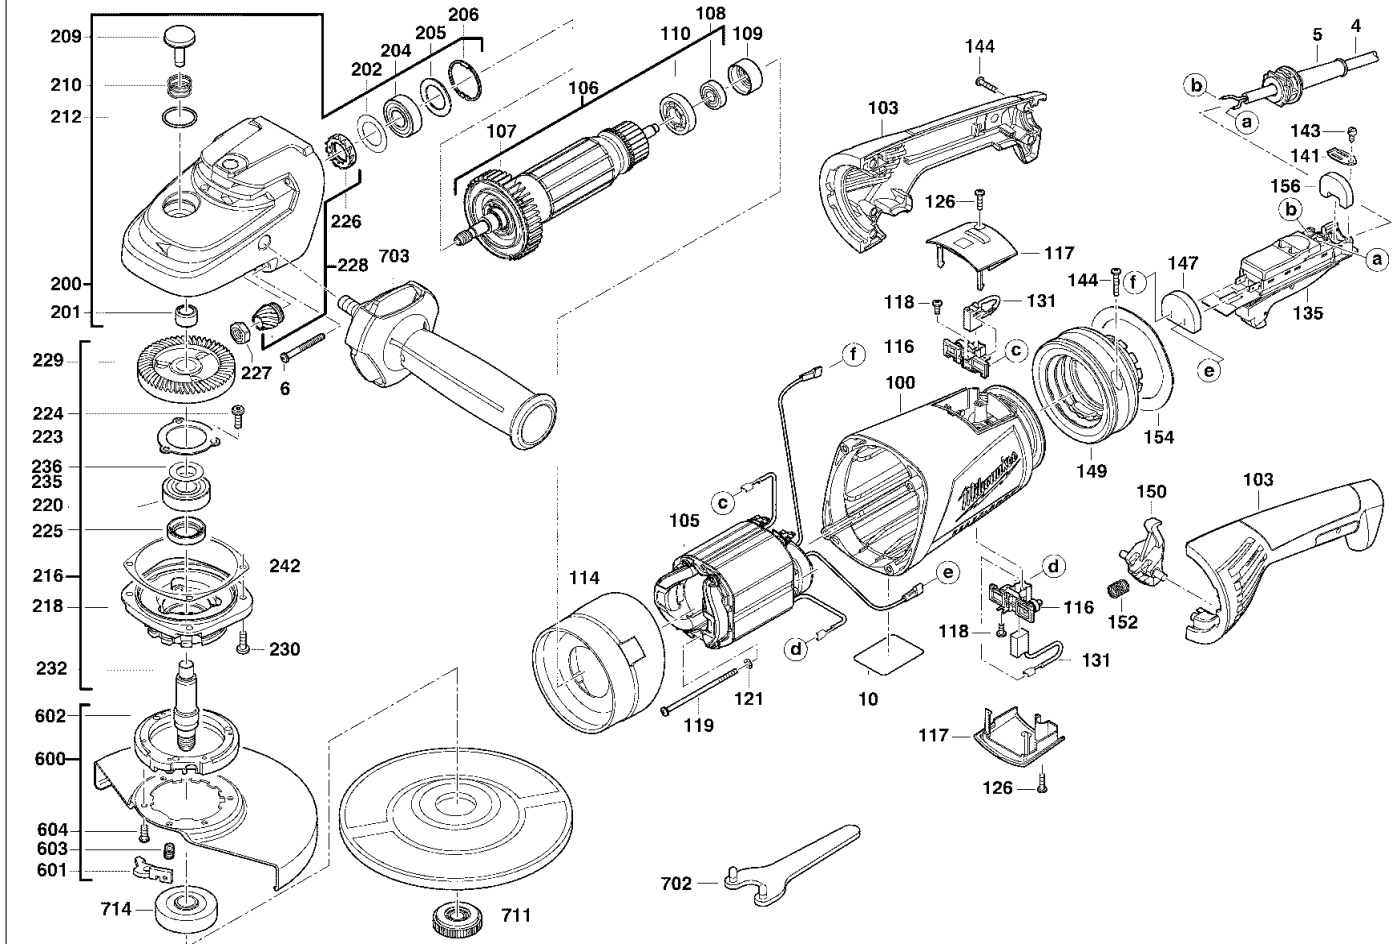

# A & M Electric Tools

Ind	Product No.	Type	Voltage	Country
a	4000402182	AGV21-230GE	220-240V	IN2
b	4000402180	AGV21-230GEX	220-240V	IN2
c	4000402526	AGV21-230GEX	220-240V	IN2

Ind	Product No.	Type	Voltage	Country

# Angle Grinders

Milwaukee

**AGV21-230GE**

**AGV21-230GEX**

Exp.view No.      Version    Date      Page  
**4926 4022 58    0004    20.04.07    2/2**

Pos	Index	Quanti	Article No.	Designation
0218	abc.....	1	4931402240	GEAR ENDPLATE
0220	abc.....	1	9170316990	BEARING
0223	abc.....	1	4931402150	BEARING COVER
0224	abc.....	3	4931624147	SCREW
0225	abc.....	1	4931279734	RUBBER SLEEVE
0226	abc.....	1	4931329178	GREASE RETAIN.DISC
0227	abc.....	1	4931329494	NUT
0228	abc.....	1	4931402155	PINION
0229	abc.....	1	4931402021	WHEEL
0230	abc.....	4	4931624147	SCREW
0232	a.....	1	4931402152	SPINDLE
0232	.bc.....	1	4931402153	SPINDLE
0235	abc.....	1	4931622747	SCREW
0236	abc.....	1	4931623312	WASHER
0242	abc.....	1	4931329150	GASKET
0600	abc.....	1	4931402196	GUARD CAP
0601	abc.....	1	4931402072	CATCH LEVER
0602	abc.....	1	4931402063	FLANGE
0603	abc.....	1	4931402089	PRESSURE SPRING
0604	abc.....	5	4931624491	SCREW
0702	a.....	1	4932367712	PIN SPANNER
0703	abc.....	1	4931398251	HANDLE