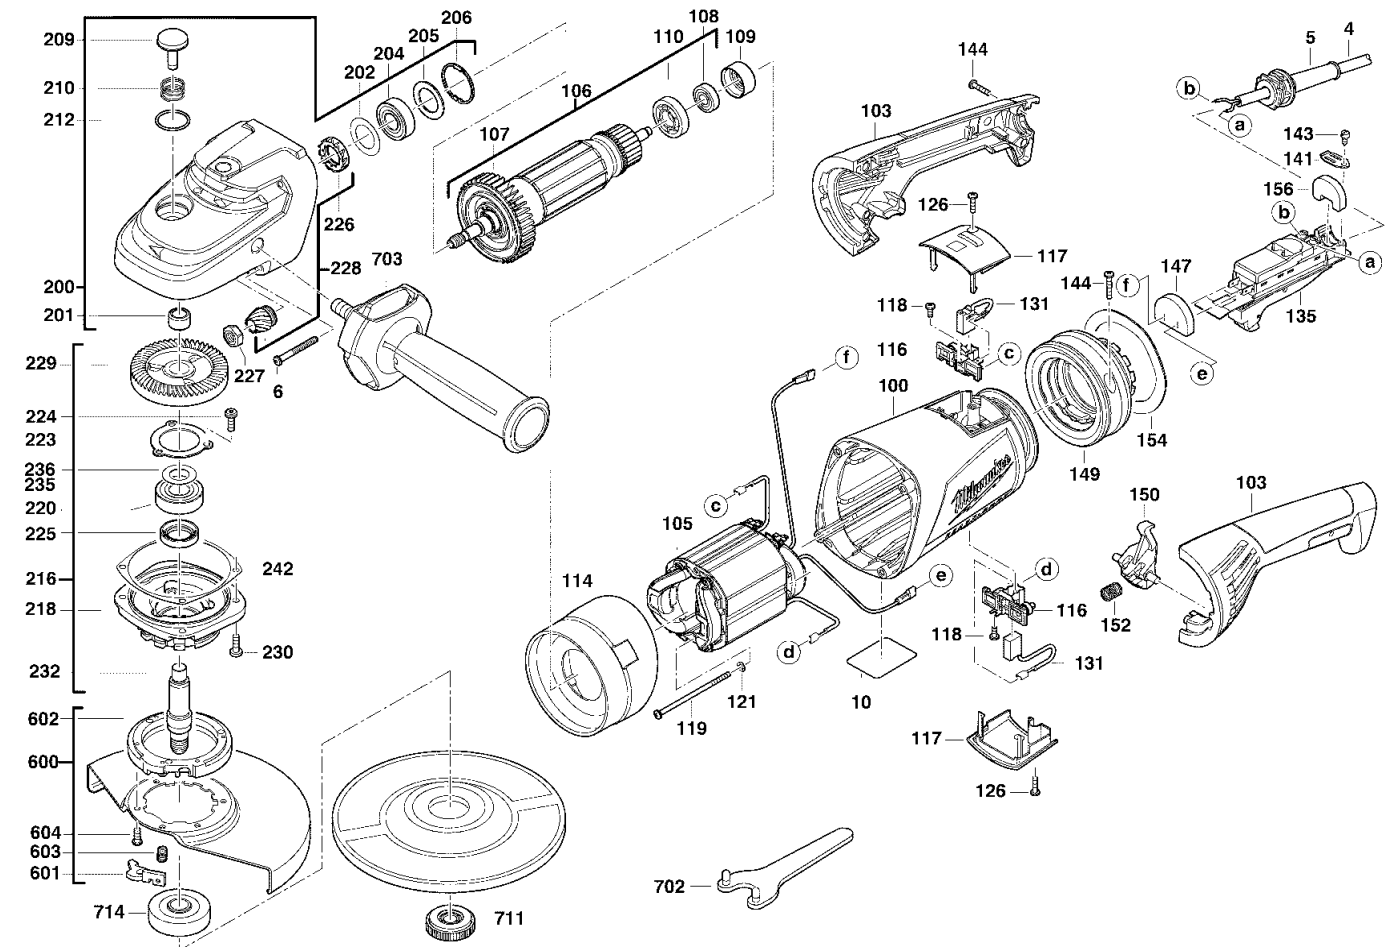

# Angle Grinders

Milwaukee

**AGV21-230GE**

**AGV21-230GEX**

Exp.view No.      Version      Date      Page  
**4926 4022 58      0004      20.04.07      1/2**

Pos	Index	Quanti	Article No.	Designation	Pos	Index	Quanti	Article No.	Designation
0004	abc.....	1	4931622899	CONNECTION CABLE	0135	ab.....	1	4931402034	SWITCH
0005	abc.....	1	4931387206	PROTECTING COVER	0135	..c.....	1	4931402277	SWITCH
0006	abc.....	4	4931622765	SCREW	0141	abc.....	1	4931329273	CABLE COLLAR
0010	a.....	1	4931402292	RATING PLATE	0143	abc.....	1	4931624537	SCREW
0010	.b.....	1	4931402289	RATING PLATE	0144	abc.....	6	4931618253	SCREW
0010	..c.....	1	4931402528	RATING PLATE	0147	abc.....	1	4931402013	DUST SEAL
0100	abc.....	1	4931402172	MOTOR HOUSING	0149	abc.....	1	4931402283	DAMPER
0103	abc.....	1	4931402176	SWITCH HANDLE	0150	abc.....	1	4931402230	LATCH
0105	abc.....	1	4931402086	ELECTRIC FIELD	0152	abc.....	1	4931402039	PRESSURE SPRING
0106	abc.....	1	4931402085	ARMATURE	0154	abc.....	1	4931402029	SPRING WASHER
0107	abc.....	1	4931334394	FAN	0156	abc.....	1	4931402286	DUST SEAL
0108	abc.....	1	4931341741	BALL BEARING	0200	abc.....	1	4931402161	GEAR BOX
0109	abc.....	1	4931329086	RUBBER SLEEVE	0201	abc.....	1	4931621981	SLEEVE
0110	abc.....	1	4931329084	SEAL RING	0202	abc.....	1	4931621629	DISC
0114	abc.....	1	4931402271	AIR DEFLECTOR RING	0204	abc.....	1	4931624305	BALL BEARING
0116	abc.....	2	4931329079	BRUSH HOLDER	0205	abc.....	1	4931622897	DISC
0117	abc.....	2	4931402169	COVER	0206	abc.....	1	4931334400	LOCKING RING
0118	abc.....	2	4931624538	SCREW	0209	abc.....	1	4931402166	LOCKING BOLT
0119	abc.....	2	4931329170	SCREW	0210	abc.....	1	4931329173	PRESSURE SPRING
0121	abc.....	2	4931619992	SPRING WASHER	0212	abc.....	1	4931622764	O-RING
0126	abc.....	2	4931624537	SCREW	0216	a.....	1	4931402243	DRIVE GEAR
0131	abc.....	1	4931369479	CARBON BRUSH SET	0216	.bc.....	1	4931402438	DRIVE GEAR