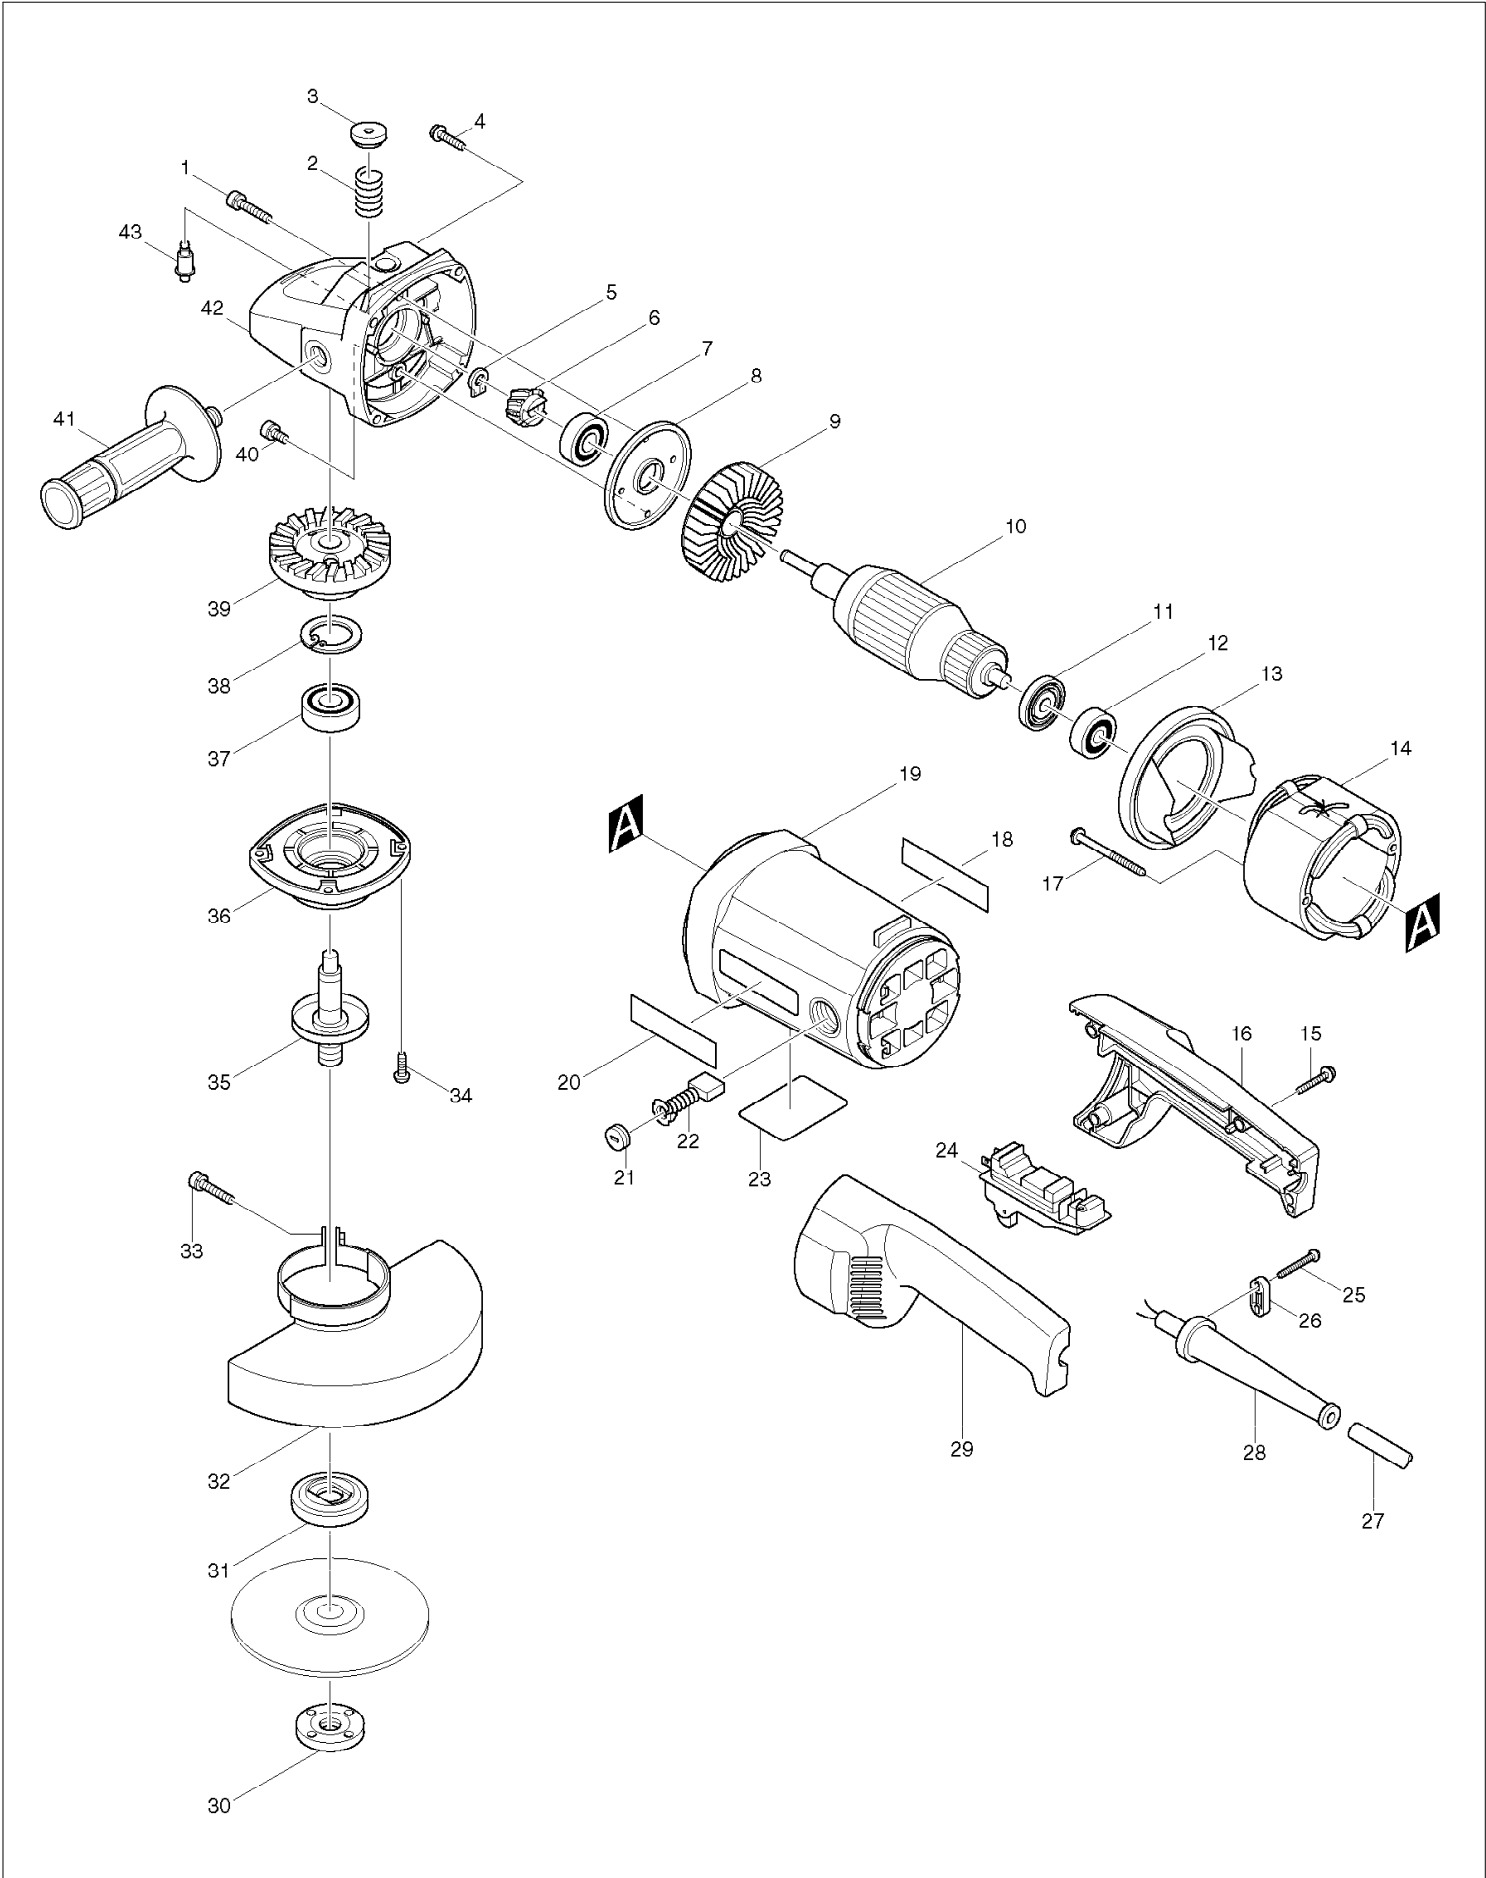

SERVICE DRAWING

MODEL NO. 9067S

SPARE PARTS LIST

MODEL NO. 9067S

ITEM	PART NO.	DESCRIPTION	QTY	NOTE
001	265976-0	HEX.SOCKET HEAD BOLT M5X10	1	
002	*****	*****	***	*****
003	416449-8	PIN CAP	1	
004	266012-5	TAPPING SCREW 5X35	4	
005	961005-4	RETAINING RING S-9	1	
006	226774-7	SPIRAL BEVEL GEAR 15	1	
007	211132-0	BALL BEARING 6301DDW	1	
008	285688-9	BEARING RETAINER 57	1	
009	240011-5	FAN 80	1	
010	*****	*****	***	*****
011	681630-2	INSULATION WASHER	1	
012	211087-9	BALL BEARING 6200DDW	1	
013	416472-3	BAFFLE PLATE	1	
014	526074-8	FIELD ASS'Y 230-240V	1	
015	265999-8	TAPPING SCREW 4X25	4	
016	183029-2	HANDLE SET INC. 29	1	
017	266044-2	TAPPING SCREW 5X60	2	
018	819001-5	MAKITA LABEL	1	
019	150969-9	MOTOR HOUSING COMPLETE	1	
020	819001-5	MAKITA LABEL	1	
021	643700-5	BRUSH HOLDER CAP 7-18	2	
022	191957-7	A.C. CARBON BRUSH CB-204	1	
023	*****	*****	***	*****
024	651147-9	SWITCH 1362.0102	1	
025	265995-6	TAPPING SCREW 4X18	2	
026	*****	*****	***	*****
027	665865-3	POWER SUPPLY CORD 1.0-2-2.5	1	
028	682540-6	CORD GUARD 9.3-90	1	
029	183029-2	HANDLE SET INC. 16	1	
030	224543-0	LOCK NUT 14-45	1	
031	*****	*****	***	*****
032	165215-7	WHEEL COVER	1	
033	265050-4	PAN HEAD SCREW M8X25	1	
034	*****	*****	***	*****
035	152606-1	SPINDLE COMPLETE	1	
036	*****	*****	***	*****
037	211278-2	BALL BEARING 6203DDW	1	
038	962157-4	RETAINING RING R-40	1	
039	226773-9	SPIRAL BEVEL GEAR 49	1	
040	265976-0	HEX.SOCKET HEAD BOLT M5X10	1	
041	152539-0	GRIP 36 COMPLETE	1	
042	*****	*****	***	*****
043	*****	*****	***	*****
044	*****	*****	***	*****
045	442124-0	GASKET	1	
A01	782407-9	LOCK NUT WRENCH 35	1	
E01	*****	*****	***	*****