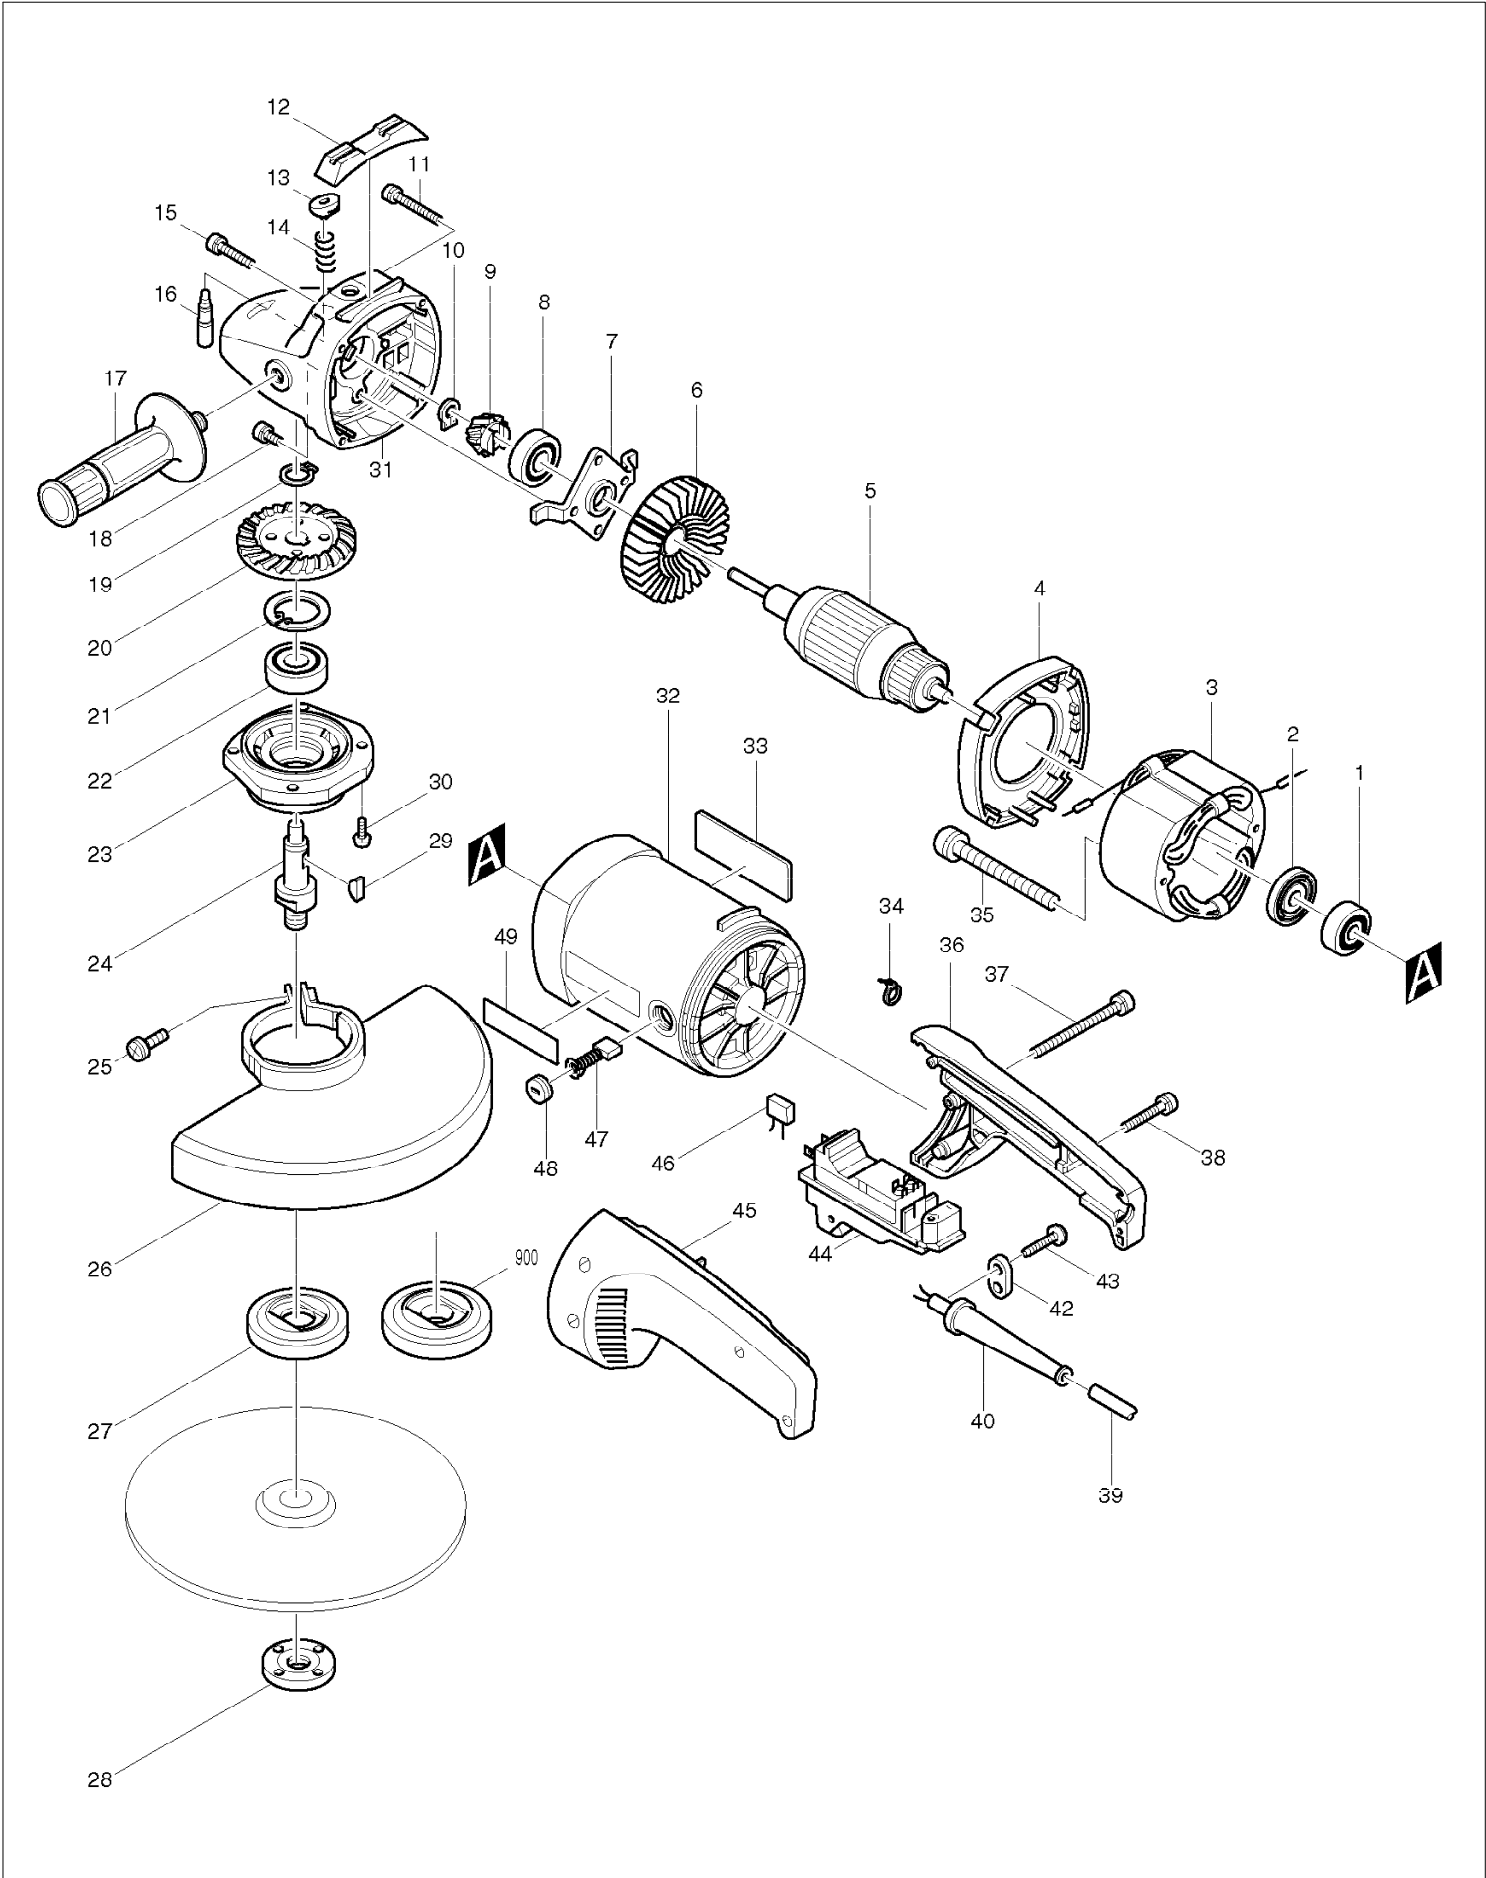

# SERVICE DRAWING

MODEL NO. 9029S

# SPARE PARTS LIST

MODEL NO. 9029S

ITEM	PART NO.	DESCRIPTION	QTY	NOTE
001	211087-9	BALL BEARING 6200DDW	1	
002	681630-2	INSULATION WASHER	1	
003	*****	*****	***	*****
004	*****	*****	***	*****
005	*****	*****	***	*****
006	241859-8	FAN 80	1	
007	285672-4	BEARING RETAINER 57	1	
008	211132-0	BALL BEARING 6301DDW	1	
009	221398-4	SPIRAL BEVEL GEAR 12	1	
010	961005-4	RETAINING RING S-9	1	
011	911263-2	PAN HEAD SCREW M5X40	4	
012	421421-7	TOOL REST	1	
013	414990-5	PIN CAP	1	
014	233031-6	COMPRESSION SPRING 12	1	
015	265977-8	HEX.SOCKET HEAD BOLT M5X20	1	
016	256431-3	PIN 6	1	
017	152492-0	GRIP 36 COMPLETE	1	
018	265976-0	HEX.SOCKET HEAD BOLT M5X10	1	
019	961057-5	RETAINING RING S-17	1	
020	221378-0	SPIRAL BEVEL GEAR 50	1	
021	962157-4	RETAINING RING R-40	1	
022	211278-2	BALL BEARING 6203DDW	1	
023	316399-6	BEARING BOX	1	
024	322512-6	SPINDLE	1	
025	251383-3	PAN HEAD SCREW M8X30	1	
026	165000-8	WHEEL COVER	1	
027	*****	*****	***	*****
028	*****	*****	***	*****
029	254001-2	WOODRUFF KEY 4	1	
030	911223-4	PAN HEAD SCREW M5X16	4	
031	159469-6	GEAR HOUSING	1	
032	*****	*****	***	*****
033	857018-0	NAME PLATE 9029S	1	
034	687010-0	BAND	1	
035	911691-1	PAN HEAD SCREW M5X70	2	
036	*****	*****	***	*****
037	265016-4	PAN HEAD SCREW M6X85	1	
038	*****	*****	***	*****
039	665516-8	POWER SUPPLY CORD 1.00-2-2.5	1	
040	682505-8	CORD GUARD 10-90	1	
042	687052-4	STRAIN RELIEF	1	
043	*****	*****	***	*****
044	651147-9	SWITCH 1362.0102	1	
045	*****	*****	***	*****
046	*****	*****	***	*****
047	191957-7	A.C. CARBON BRUSH CB-204	1	
048	643700-5	BRUSH HOLDER CAP 7-18	2	
049	819095-0	MAKITA MARK	1	
050	818044-4	LABEL	1	
051	539100-4	RESISTOR ASS'Y 200/220/240V	1	
052	818160-2	INDICATION LABEL	1	
A02	818161-0	INDICATION LABEL	1	
B06	182942-1	SPIRAL BEVEL GEAR SET INC. 9,20	1	
E08	536011-4	LEAD ASS'Y (BITTER ORANGE)	1	
E09	536012-2	LEAD ASS'Y (PURPLE)	1	
E10	654552-9	INSULATED CONNECTOR	2	