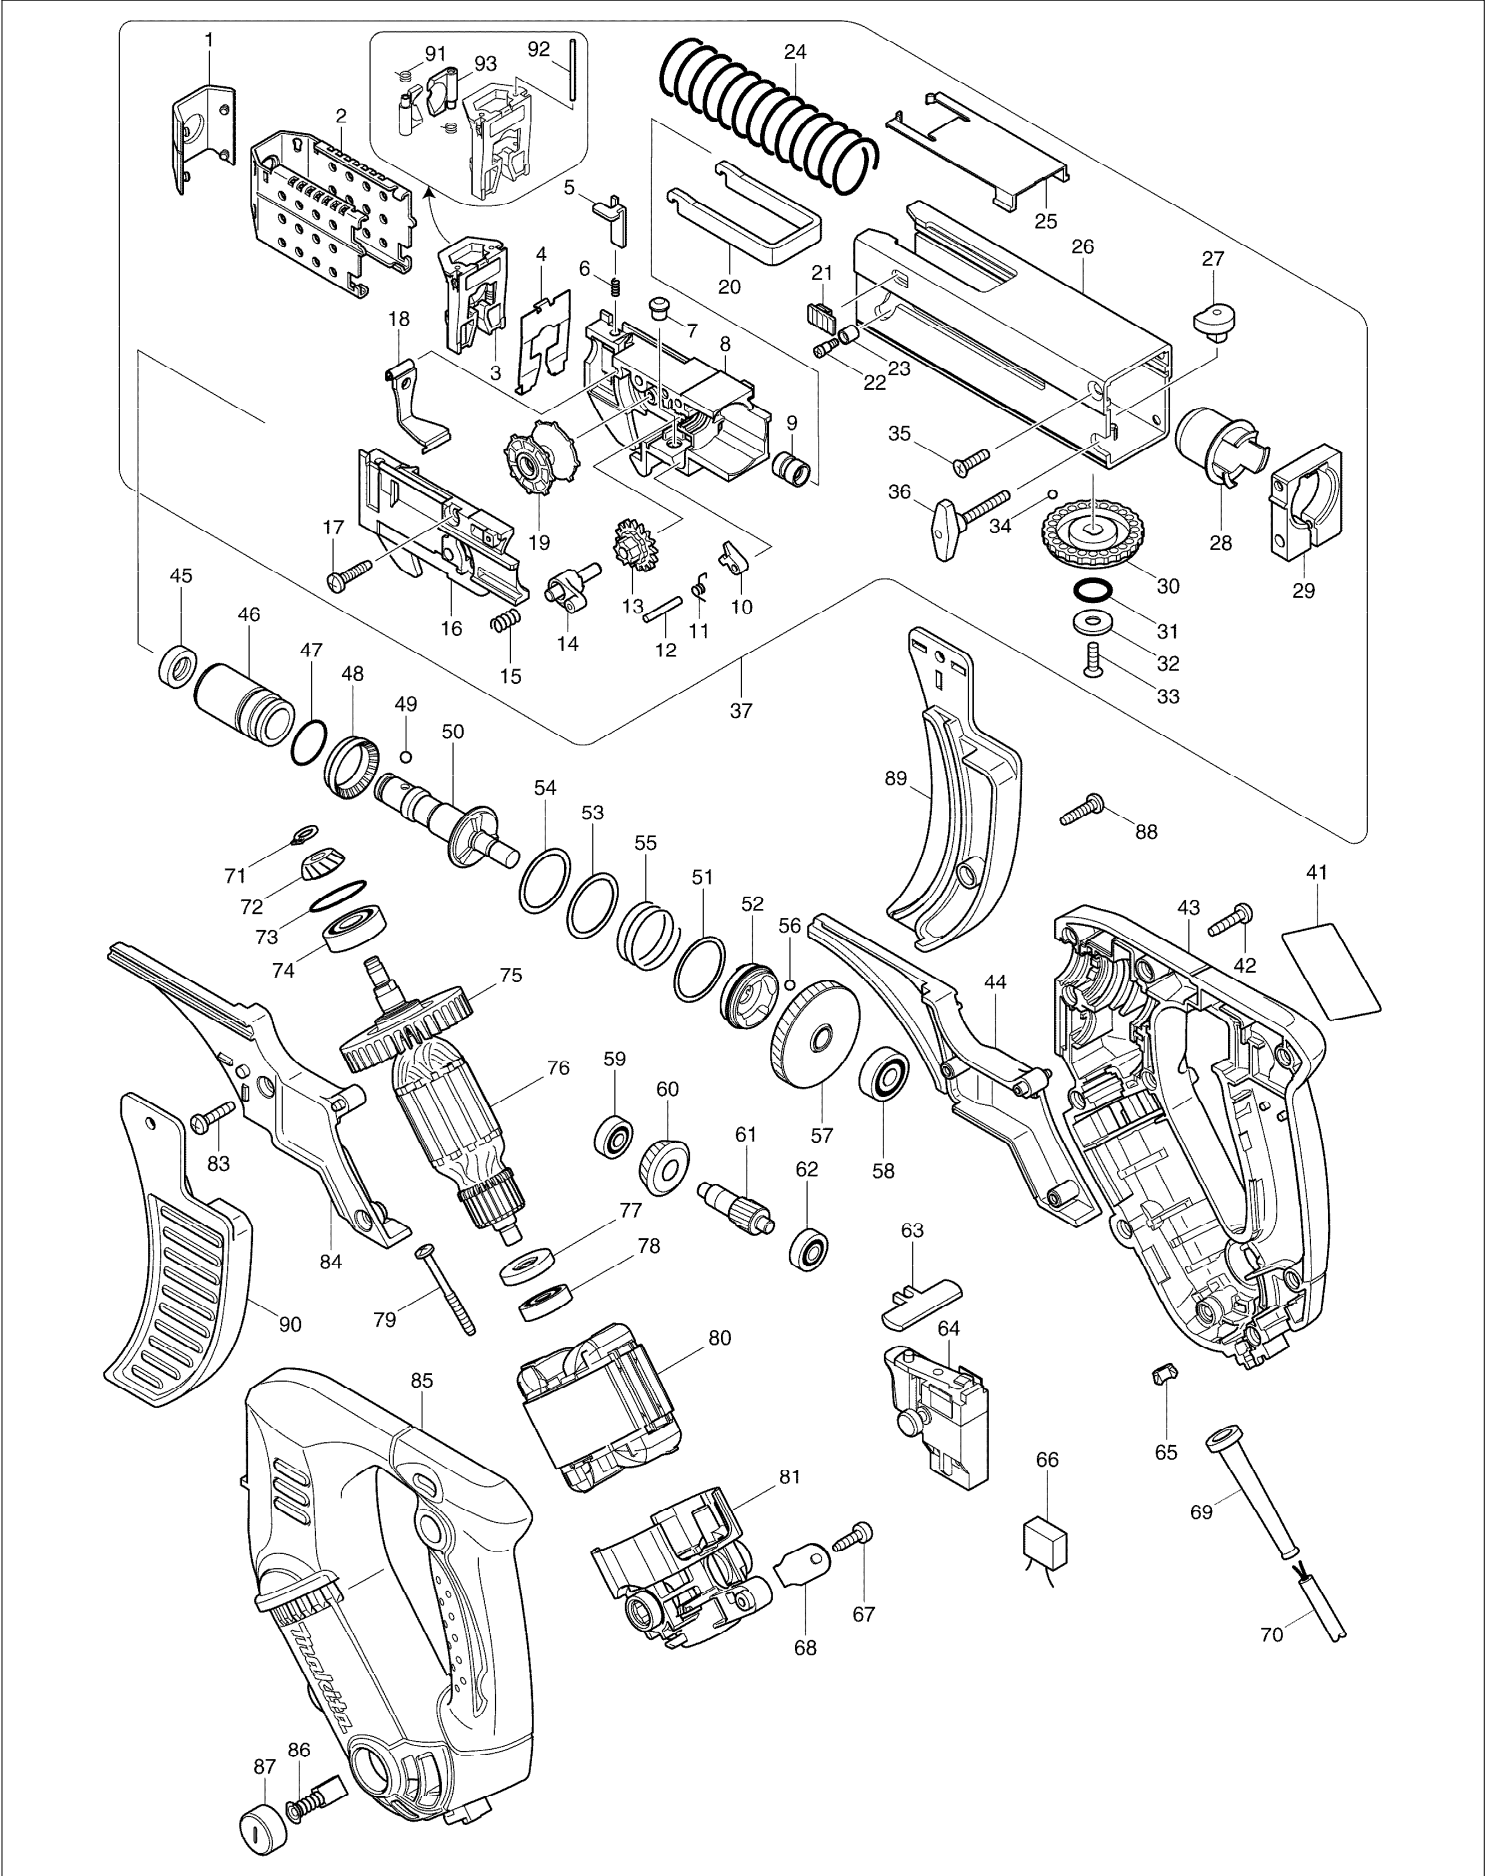

# SPARE PARTS LIST

MODEL NO. 6843

ITEM	PART NO.	DESCRIPTION	QTY	NOTE
001	424043-2	CAP	1	
002	345839-7	STOPPER BASE 55	1	
003	*****	*****	***	*****
004	345840-2	GUARD	1	
005	345837-1	LEVER	2	
006	233211-4	COMPRESSION SPRING 2	2	
007	256451-7	PIN 6	1	
008	450107-6	FEEDER BOX	1	
009	257685-5	SLEEVE 5	1	
010	310062-3	STOPPER	1	
011	231636-6	TORSION SPRING 4	1	
012	256158-5	PIN 3	1	
013	226344-2	SPUR GEAR 16	1	
014	158374-4	RATCHET ARM COMPLETE	1	
015	233212-2	COMPRESSION SPRING 6	1	
016	158375-2	BOXCOVER COMPLETE	1	
017	265995-6	TAPPING SCREW 4X18	1	
018	162201-9	DUST COVER	1	
019	416518-5	WHEEL	1	
020	345838-9	PLATE	1	
021	450111-5	STOPPER	2	
022	265177-0	+SHOULDER FLAT HEAD SCREW M3X5	1	
023	257764-9	SLEEVE 4	1	
024	234031-9	COMPRESSION SPRING 23	1	
025	450114-9	CASING COVER	1	
026	158377-8	CASING 55 COMPLETE	1	
027	310237-4	SHIFTER PIN	1	
028	450110-7	INSULATION SLEEVE	1	
029	318181-9	CLAMPER	1	
030	417056-0	DIAL 42	1	
031	213107-5	O RING 12	1	
032	267201-5	FLAT WASHER 6	1	
033	912117-6	COUNTERSUNK HEAD SCREW M4X12	1	
034	216001-0	STEEL BALL 3.5	1	
035	912117-6	COUNTERSUNK HEAD SCREW M4X12	3	
036	*****	*****	***	*****
037	*****	*****	***	*****
041	863782-3	6843 NAME PLATE	1	
042	266045-0	TAPPING SCREW 4X20	10	
043	188345-7	HOUSING SET	1	
044	188303-3	SCREW GUIDE SET	1	
045	421467-3	DUST COVER	1	
046	214173-5	PLANE BEARING 14	1	
047	213262-3	O RING 18	1	
048	421927-5	SLEEVE 20	1	
049	216001-0	STEEL BALL 3.5	1	
050	324808-1	SPINDLE B	1	
051	267332-0	FLAT WASHER 26	1	
052	223169-5	CLUTCH CAM C	1	
053	267331-2	FLAT WASHER 25	1	
054	267331-2	FLAT WASHER 25	1	
055	234017-3	COMPRESSEION SPRING 25	1	
056	216008-6	STEEL BALL 4	3	
057	226659-7	HELICAL GEAR 53	1	
058	*****	*****	***	*****
059	*****	*****	***	*****
060	227528-5	SPIRAL BEVEL GEAR 22	1	
061	226669-4	HELICAL GEAR 16	1	
062	*****	*****	***	*****