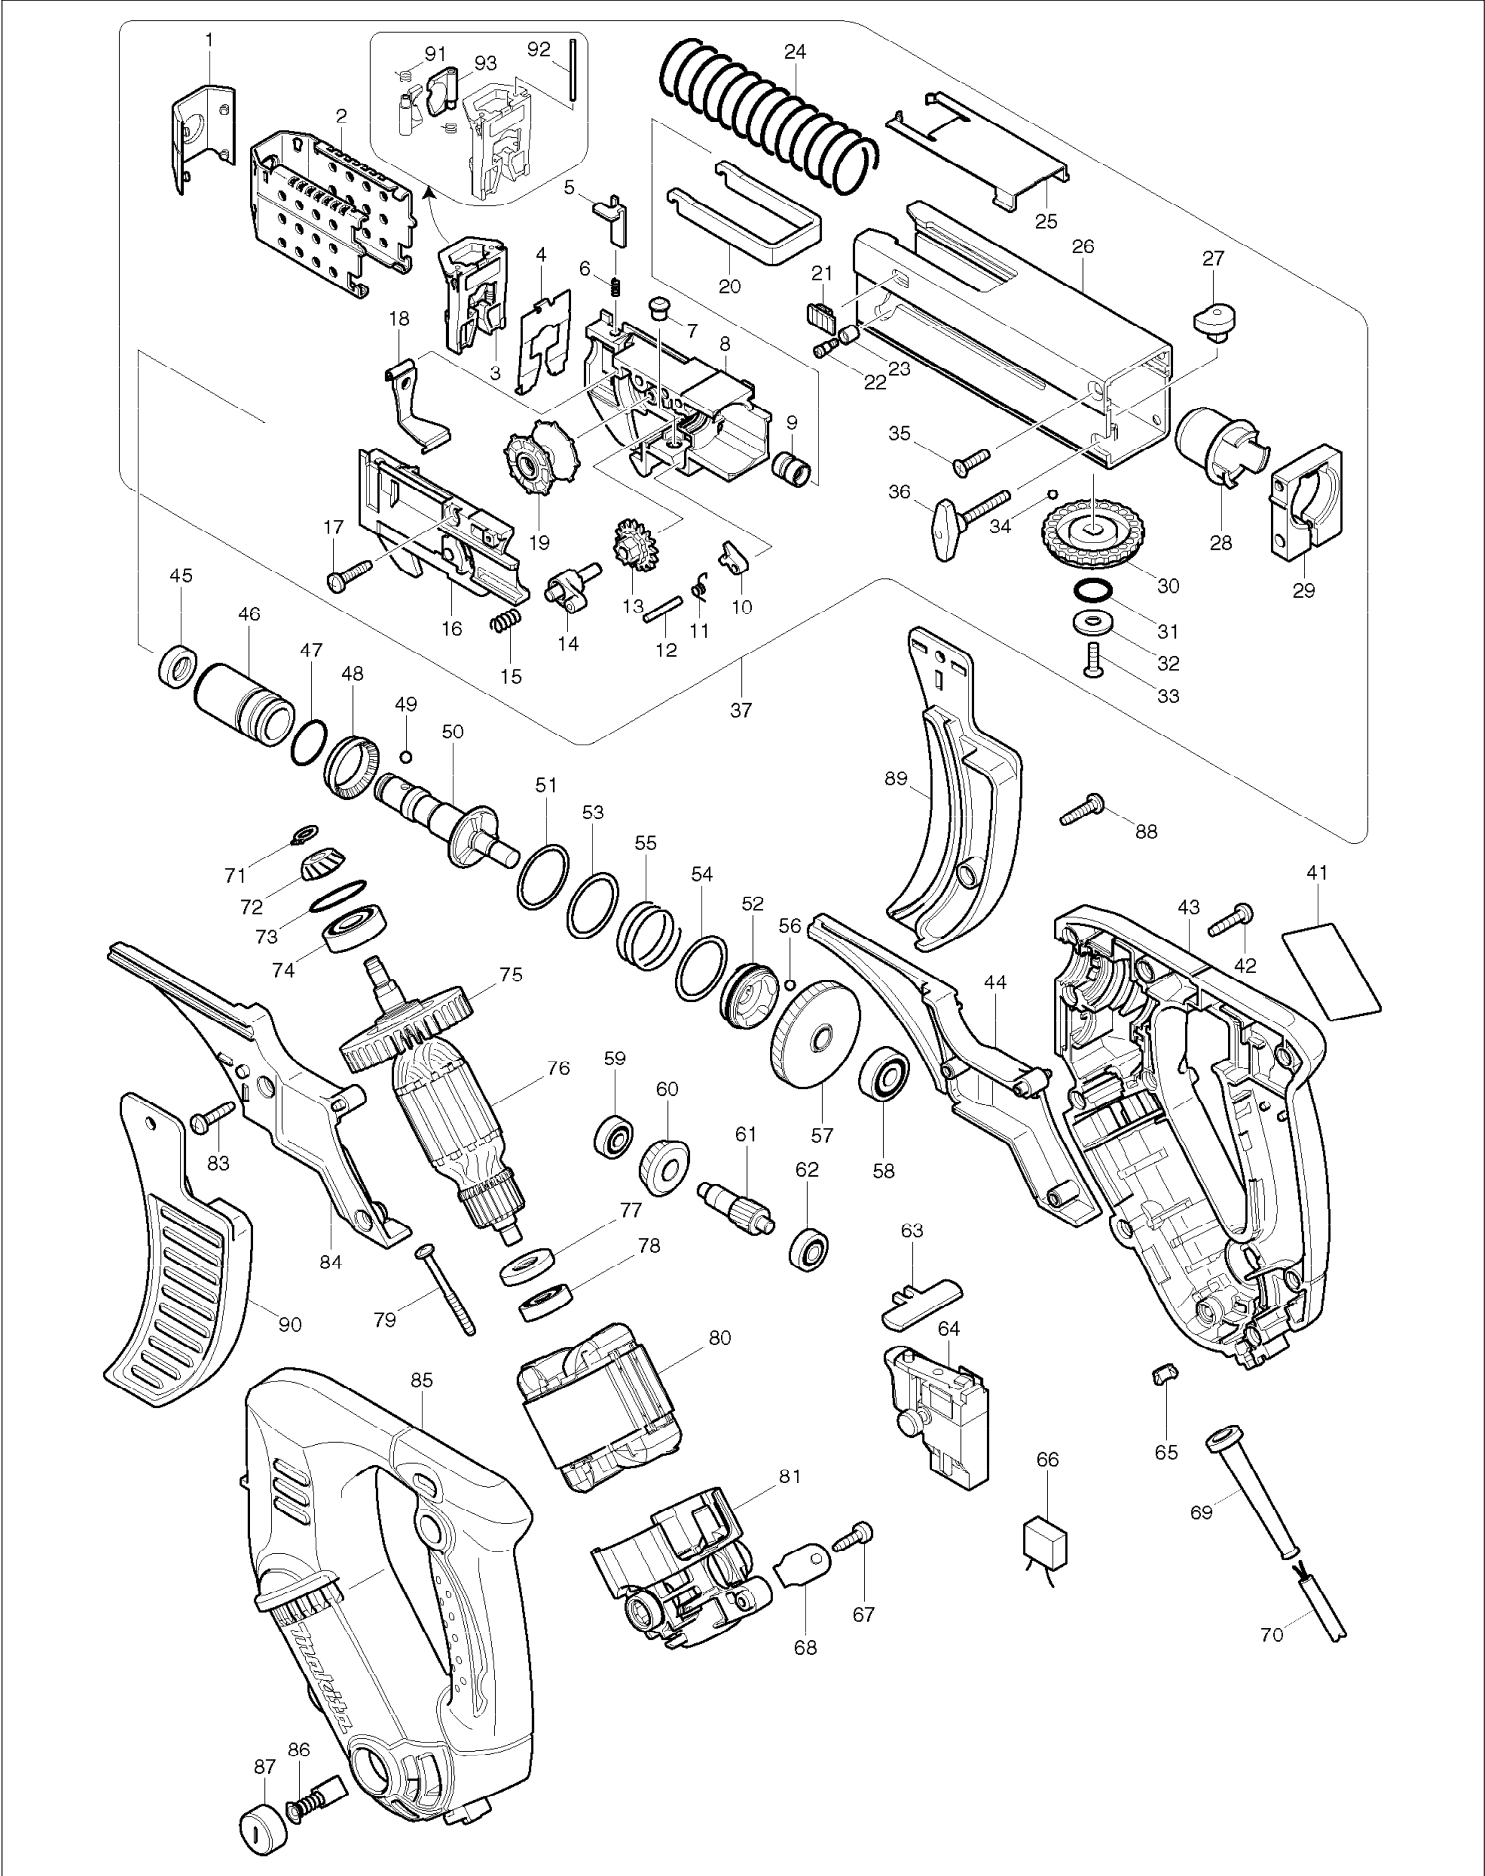

SERVICE DRAWING

MODEL NO. 6842

SPARE PARTS LIST

MODEL NO. 6842

ITEM	PART NO.	DESCRIPTION	QTY	NOTE
001	424043-2	CAP	1	
002	345839-7	STOPPER BASE 55	1	
003	158776-4	GUIDE BOX COMPLETE	1	
004	345840-2	GUARD	1	
005	345837-1	LEVER	2	
006	233211-4	COMPRESSION SPRING 2	2	
007	256451-7	PIN 6	1	
008	450107-6	FEEDER BOX	1	
009	257685-5	SLEEVE 5	1	
010	310062-3	STOPPER	1	
011	231636-6	TORSION SPRING 4	1	
012	256158-5	PIN 3	1	
013	226344-2	SPUR GEAR 16	1	
014	158374-4	RATCHET ARM COMPLETE	1	
015	233212-2	COMPRESSION SPRING 6	1	
016	158375-2	BOXCOVER COMPLETE	1	
017	265995-6	TAPPING SCREW 4X18	1	
018	162201-9	DUST COVER	1	
019	416518-5	WHEEL	1	
020	345838-9	PLATE	1	
021	450111-5	STOPPER	2	
022	265177-0	+SHOULDER FLAT HEAD SCREW M3X5	1	
023	257764-9	SLEEVE 4	1	
024	234031-9	COMPRESSION SPRING 23	1	
025	450114-9	CASING COVER	1	
026	158377-8	CASING 55 COMPLETE	1	
027	310237-4	SHIFTER PIN	1	
028	450110-7	INSULATION SLEEVE	1	
029	318181-9	CLAMPER	1	
030	417056-0	DIAL 42	1	
031	213107-5	O RING 12	1	
032	267201-5	FLAT WASHER 6	1	
033	912117-6	COUNTERSUNK HEAD SCREW M4X12	1	
034	216001-0	STEEL BALL 3.5	1	
035	912117-6	COUNTERSUNK HEAD SCREW M4X12	3	
036	*****	*****	***	*****
037	*****	*****	***	*****
041	863779-2	6842 NAME PLATE	1	
042	266045-0	TAPPING SCREW 4X20	10	
043	188305-9	HOUSING SET	1	
044	188303-3	SCREW GUIDE SET	1	
045	421467-3	DUST COVER	1	
046	214173-5	PLANE BEARING 14	1	
047	213262-3	O RING 18	1	
048	421927-5	SLEEVE 20	1	
049	216001-0	STEEL BALL 3.5	1	
050	324808-1	SPINDLE B	1	
051	267332-0	FLAT WASHER 26	1	
052	223169-5	CLUTCH CAM C	1	
053	267331-2	FLAT WASHER 25	1	
054	267331-2	FLAT WASHER 25	1	
055	234017-3	COMPRESSEION SPRING 25	1	
056	216008-6	STEEL BALL 4	3	
057	226658-9	HELICAL GEAR 57	1	
058	211034-0	BALL BEARING 608	1	
059	211014-6	BALL BEARING 606	1	
060	227528-5	SPIRAL BEVEL GEAR 22	1	
061	226668-6	HELICAL GEAR 13	1	