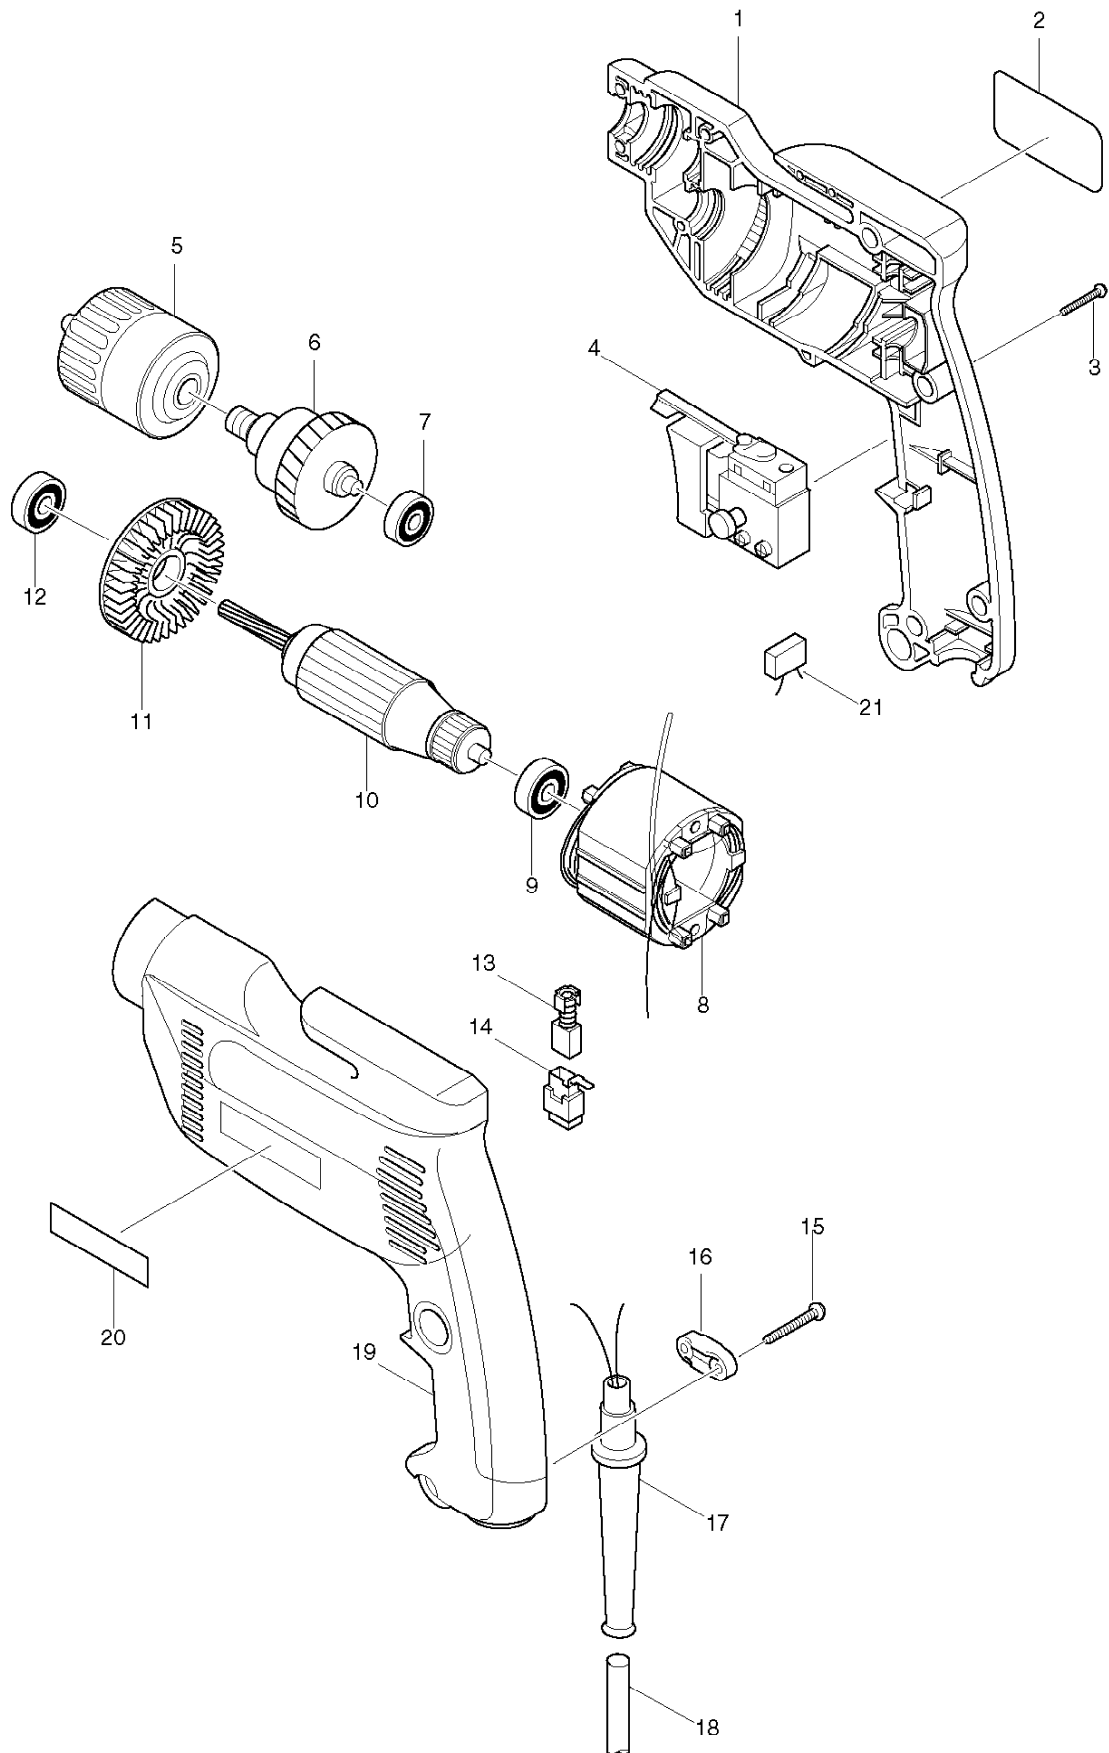

SERVICE DRAWING

MODEL NO. 6408

SPARE PARTS LIST

MODEL NO. 6408

ITEM	PART NO.	DESCRIPTION	QTY	NOTE
001	*****	*****	***	*****
002	858462-4	NAME PLATE 6408	1	
003	265995-6	TAPPING SCREW 4X18	8	
004	*****	*****	***	*****
005	*****	*****	***	*****
006	153246-8	GEAR COMPLETE	1	
007	*****	*****	***	*****
008	633338-4	FIELD 220/240V	1	
009	211030-8	BALL BEARING 627Z	1	
010	517198-1	ARMATURE ASS'Y 220/240V	1	
		INC. 9,11,12		
011	241881-5	FAN 52	1	
012	211030-8	BALL BEARING 627Z	1	
013	191962-4	CARBON BRUSH CB-419	1	
014	*****	*****	***	*****
015	265995-6	TAPPING SCREW 4X18	2	
016	687052-4	STRAIN RELIEF	1	
017	682502-4	CORD GUARD 8-85	1	
018	665394-6	POWER SUPPLY CORD 1.0-2-2.5	1	
019	*****	*****	***	*****
020	819063-3	MAKITA LABEL	1	
021	645253-0	NOISE SUPPRESSOR	1	
E03	646067-0	CHOKE COIL	1	
E04	*****	*****	***	*****
E05	654015-5	EARTH TERMINAL	1	