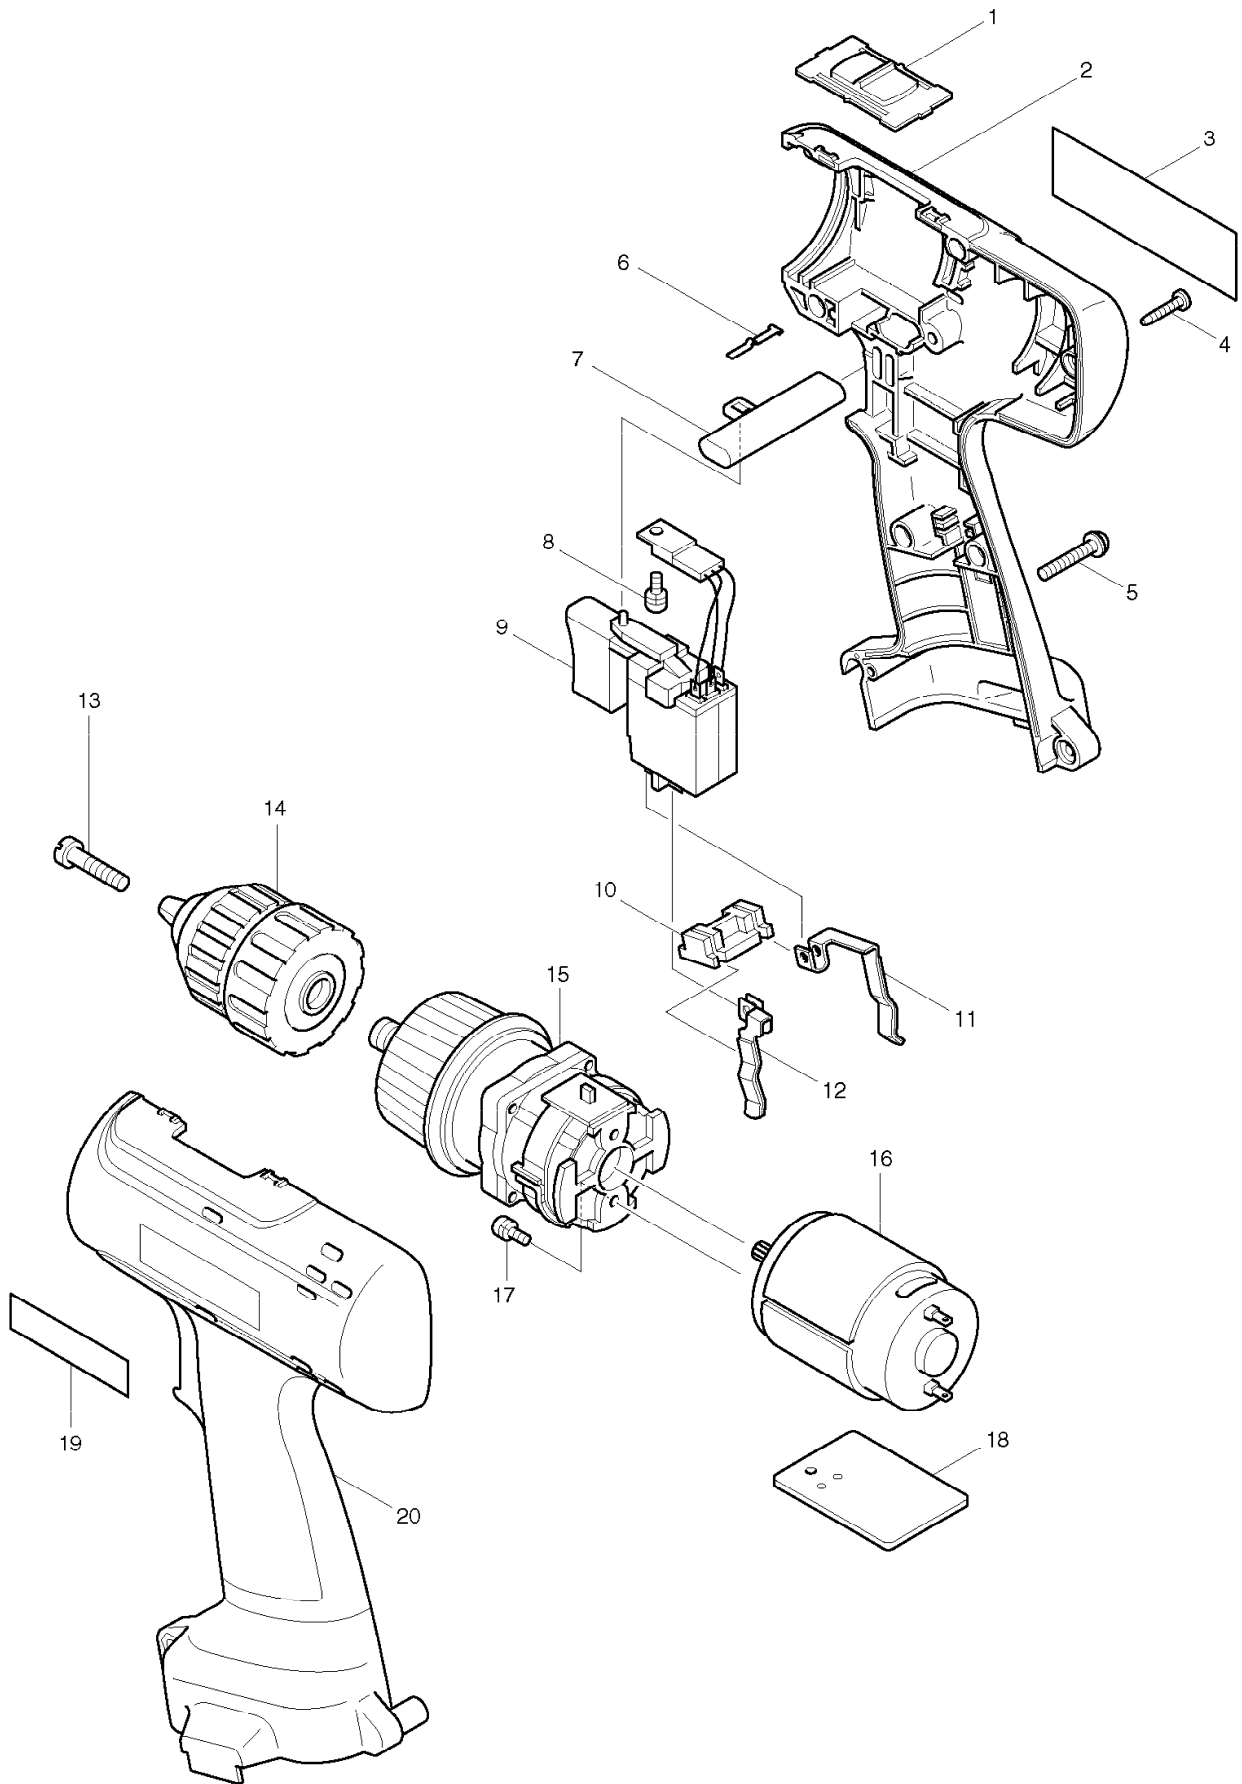

SERVICE DRAWING

MODEL NO. 6226D

SPARE PARTS LIST

MODEL NO. 6226D

ITEM	PART NO.	DESCRIPTION	QTY	NOTE
001	125091-1	SPEED CHANGE LEVER ASS'Y	1	
002	183210-5	HOUSING SET INC. 20	1	
003	*****	*****	***	*****
004	266130-9	TAPPING SCREW BIND PT 3X16	8	
005	911143-2	PAN HEAD SCREW M4X22	1	
006	232182-2	LEAF SPRING	1	
007	416079-5	F/R CHANGE LEVER	1	
008	911003-8	PAN HEAD SCREW M3X6	1	
009	*****	*****	***	*****
010	687085-9	HOLDER	1	
011	*****	*****	***	*****
012	*****	*****	***	*****
013	251451-2	- PAN HEAD SCREW M5X22	1	
014	763132-1	KEYLESS DRILL CHUCK 10	1	
015	125087-2	GEAR ASS'Y	1	
016	*****	*****	***	*****
017	911003-8	PAN HEAD SCREW M3X6	2	
018	689092-8	HEAT SINK	1	
019	819063-3	MAKITA LABEL	1	
020	183210-5	HOUSING SET INC. 2	1	
A01	*****	*****	***	*****
A02	784636-0	+ - BIT 2-65	1	
A03	*****	*****	***	*****
A04	*****	*****	***	*****