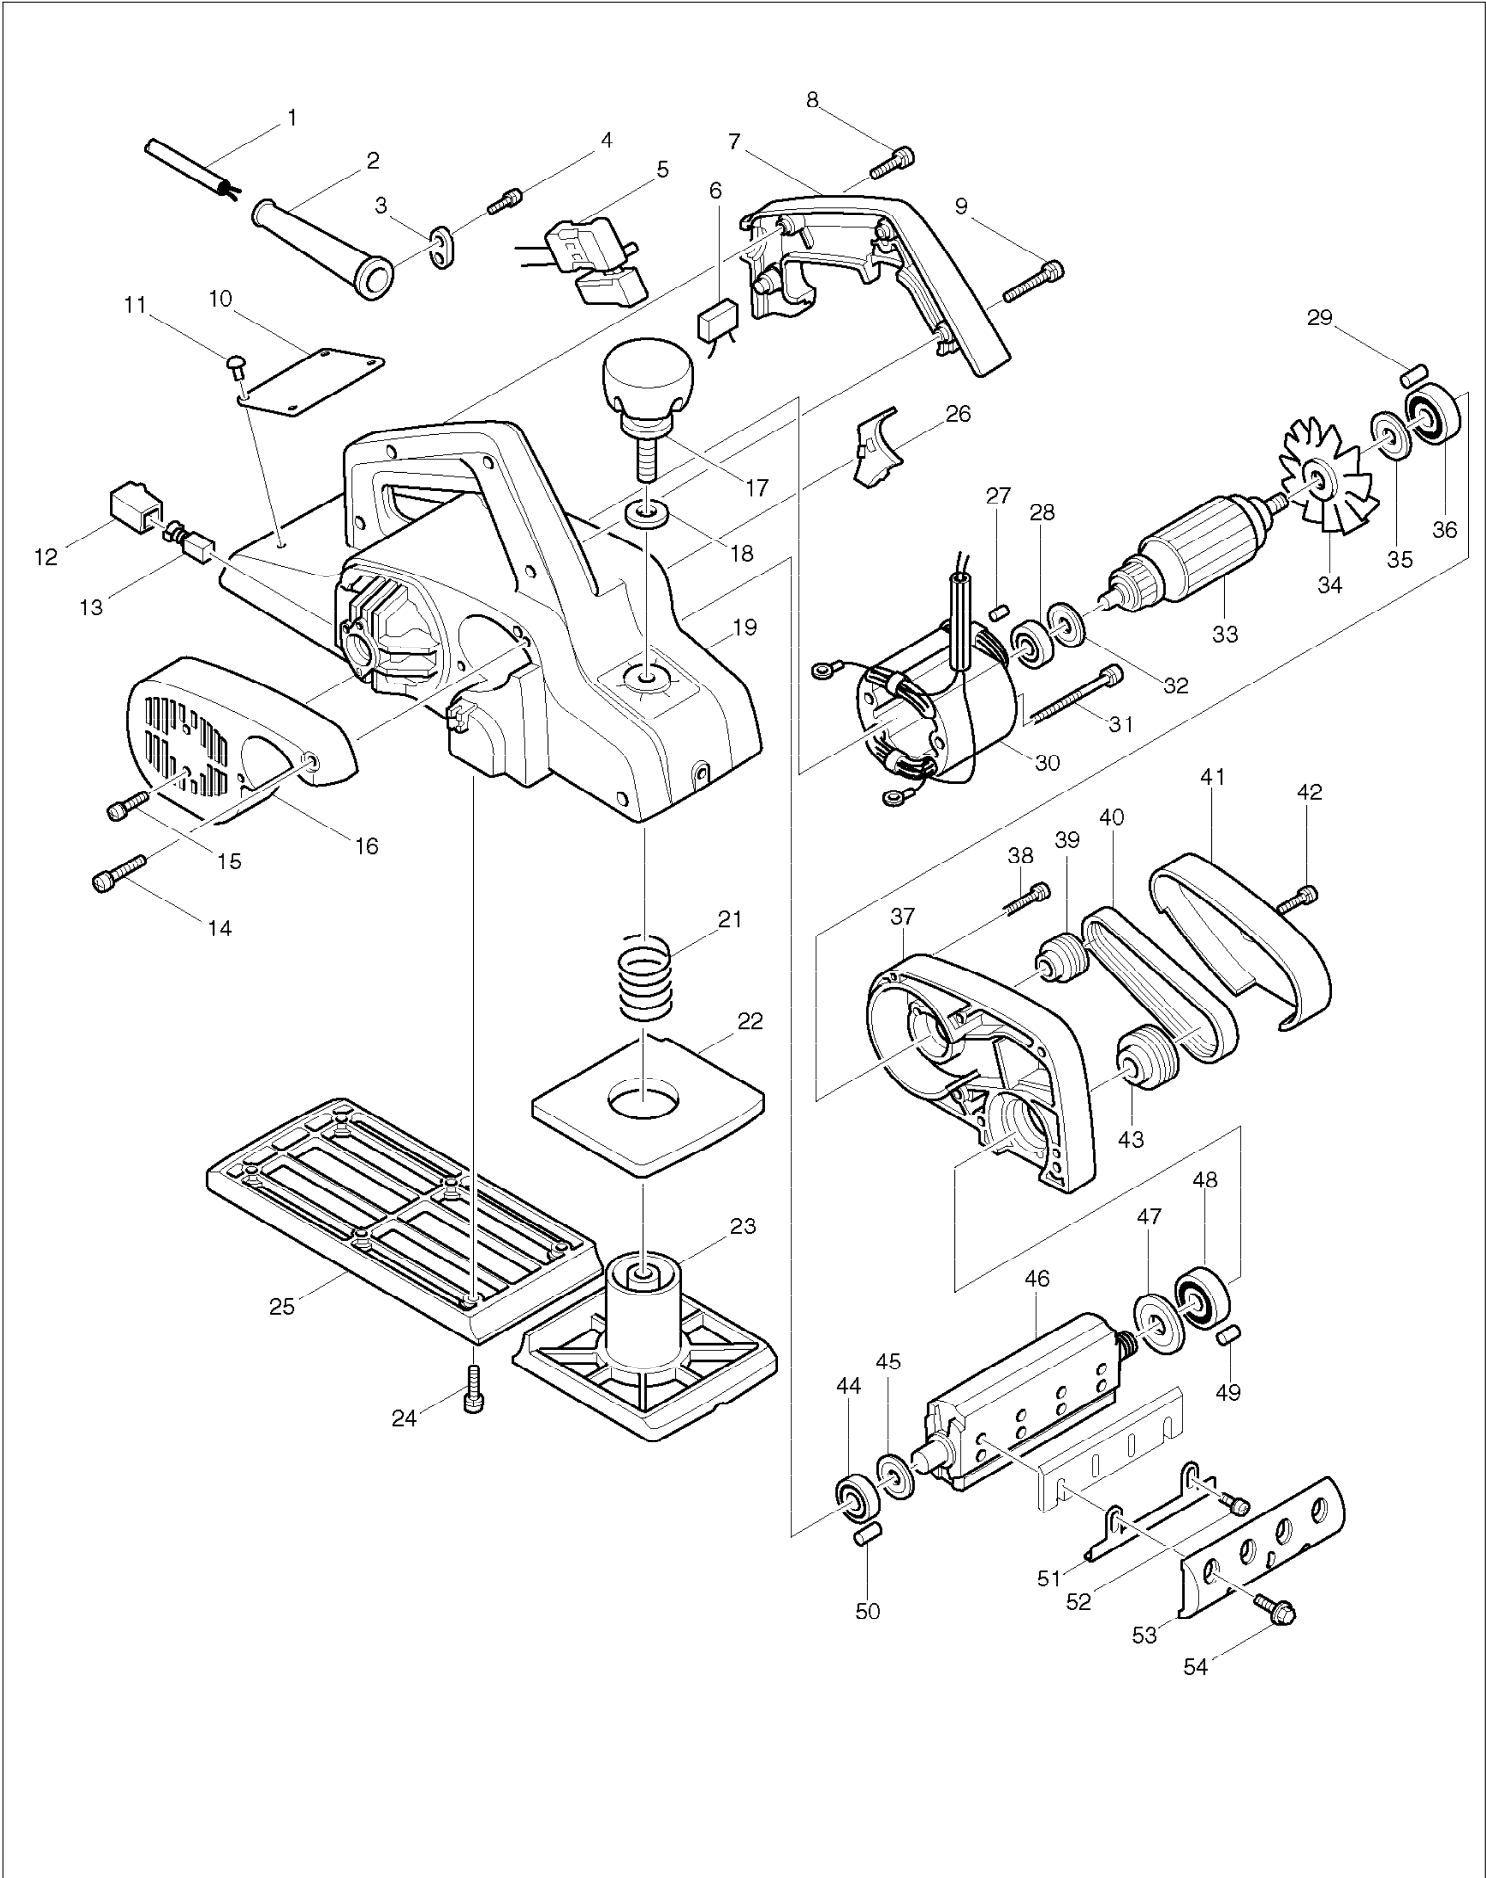

SERVICE DRAWING

MODEL NO. 1911B

SPARE PARTS LIST

MODEL NO. 1911B

ITEM	PART NO.	DESCRIPTION	QTY	NOTE
001	665883-1	POWER SUPPLY CORD 1.0-2-5.0	1	
002	682516-3	CORD GUARD 9.3-85	1	
003	*****	*****	***	*****
004	911133-5	PAN HEAD SCREW M4X18	2	
005	*****	*****	***	*****
006	645200-1	NOISE SUPPRESSOR	1	
007	*****	*****	***	*****
008	911168-6	PAN HEAD SCREW M4X40	1	
009	911153-9	PAN HEAD SCREW M4X28	3	
010	*****	*****	***	*****
011	953106-2	RIVET 0-5	4	
012	643601-7	BRUSH HOLDER 6-10	2	
013	181410-1	CARBON BRUSH CB-106	1	
014	911188-0	PAN HEAD SCREW M4X60	1	
015	911113-1	PAN HEAD SCREW M4X10	2	
016	*****	*****	***	*****
017	271226-3	KNOB 50	1	
018	941251-5	FLAT WASHER 10	1	
019	*****	*****	***	*****
021	231004-3	COMPRESSION SPRING 18	1	
022	421147-1	RUBBER PACKING	1	
023	312951-8	FRONT BASE	1	
024	*****	*****	***	*****
025	312952-6	REAR BASE	1	
026	411428-1	BAFFLE PLATE	1	
027	263014-2	RUBBER PIN 4	1	
028	211031-6	BALL BEARING 608LLB	1	
029	263002-9	RUBBER PIN 4	1	
030	*****	*****	***	*****
031	*****	*****	***	*****
032	681613-2	INSULATION WASHER	1	
033	516083-5	ARMATURE ASS'Y 220V INC. 28,32,34,35,36	1	
034	241519-2	FAN 68	1	
035	213051-6	DUST SEAL 10	1	
036	211066-7	BALL BEARING 6200LLB	1	
037	152362-3	BRACKET INC. 29,49	1	
038	911158-9	PAN HEAD SCREW M4X30	6	
039	222050-7	V-PULLEY 4-24L	1	
040	225069-5	POLY V-BELT 4-272	1	
041	411426-5	BELT COVER	1	
042	911123-8	PAN HEAD SCREW M4X14	1	
043	222063-8	V-PULLEY 4-38	1	
044	211062-5	BALL BEARING 6000ZZ	1	
045	341389-0	WASHER 10	1	
046	*****	*****	***	*****
047	341377-7	WASHER 12	1	
048	211107-9	BALL BEARING 6201ZZ	1	
049	263005-3	RUBBER PIN 6	1	
050	263002-9	RUBBER PIN 4	1	
051	*****	*****	***	*****
052	*****	*****	***	*****
053	*****	*****	***	*****
054	251609-3	HEX. FLANGE HEAD BOLT M6X17	8	
055	232065-6	LEAF SPRING	2	
056	321346-4	PIN	2	
057	961017-7	STOP RING E-3	1	
058	321347-2	STOPPER PIN	1	
059	231303-3	COMPRESSION SPRING 5	1	
060	256714-1	PIN 2	1	