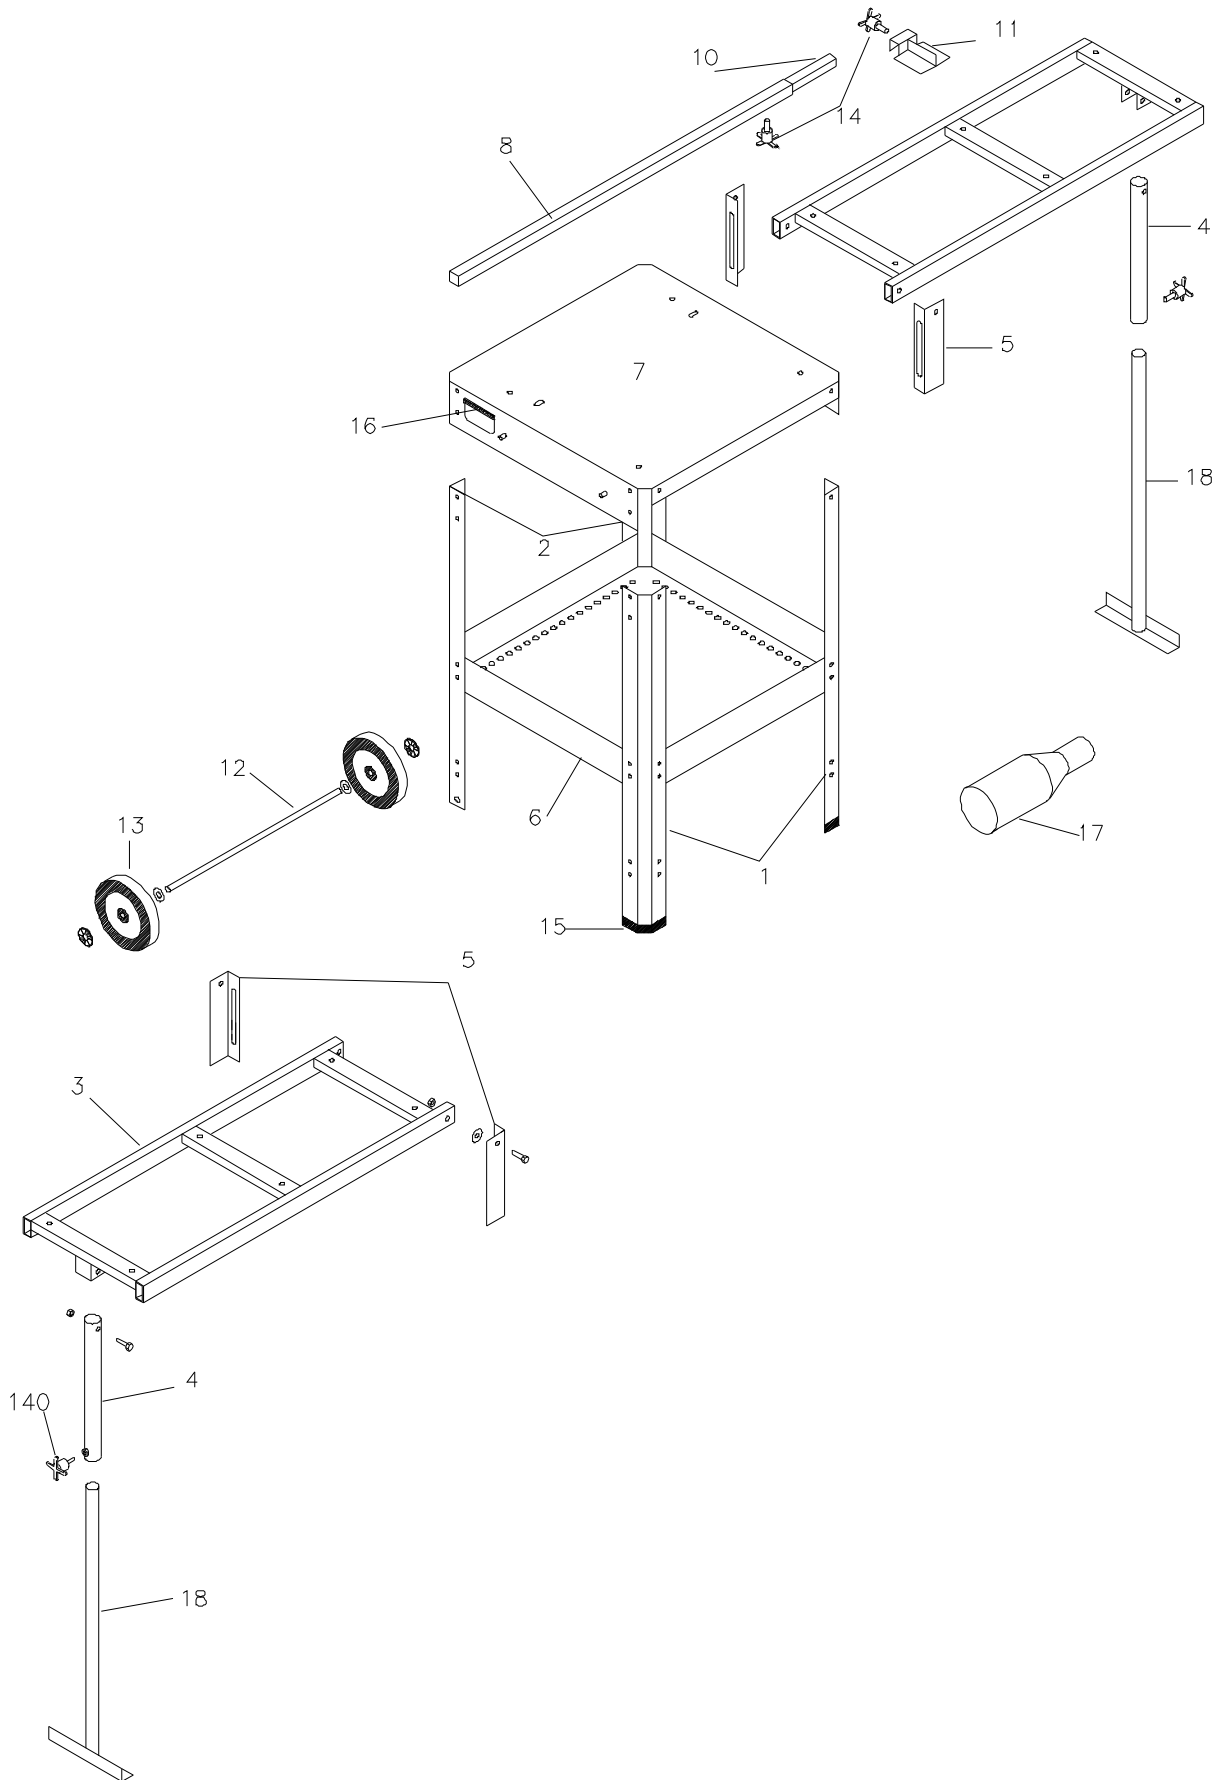

Arbeidsbord

Pos.	Art.nr.	Tekst
1	730 004	Ben, lange (2)
2	730 007	Ben, korte (2)
3	730 014	Stige
4	730 016	Støtteben, øvre
5	730 017	Braketter m/skruer
6	730 018	Bunn
7	730 019	Bordplate
8	730 026	Teleskopstang, ytre
10	730 028	Teleskopstang, indre
11	730 032	Materialstopper
12	730 033	Aksel m/skive & splint
13	730 034	Hjul (1)
14	730 038	Låseskrue M8x20
15	730 045	Fotbeskytter
16	730 046	Gummilist
17	730 050	Overgang f/sponavsug Ø102-42 mm
18	730 051	Støtteben, nedre
140	772 727	Låseskrue M10x30