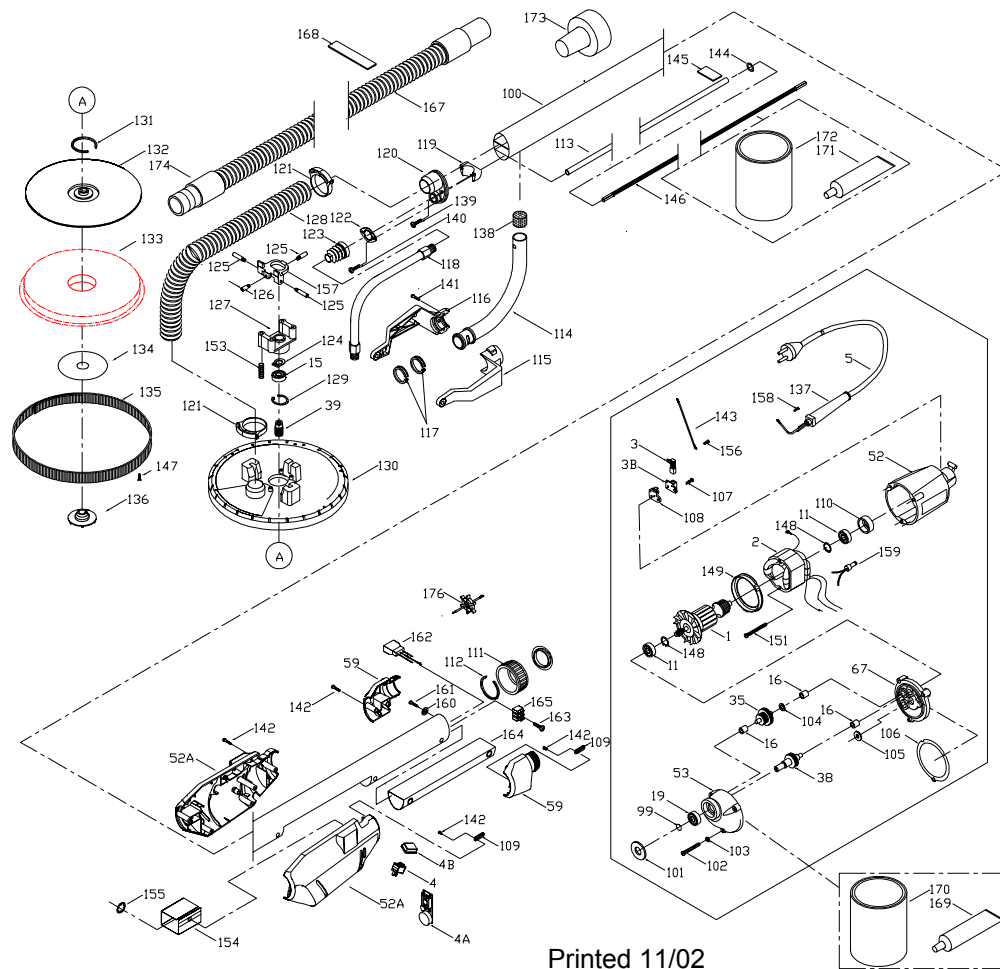

WS 702 VEA

Pos.	Teile-Nr.	Pos.	Teile-Nr.
1	885333	127	899234 ab 08/00
2	885332		877735
	899569 ad 08/00	128	877740
3	869734	129	859382 ab 08/00
	899568 ad 08/00		877731
3B	869691	130	887492
4	887454	131	696667
4A	882209	132	881789
4B	877797	133	260232
5	249734	134	877738
11	855216	135	877702
	855284 ad 08/00	136	877757
15	n 214884	137	810716
16	693808	138	879770
19	883096	139	848565
35	697674	140	882187
38	877787	141	878813
39	877737	142	859384
52	876677	143	879829
52A	887486	144	879769
53	886654	145	695620
59	885163	146	877728
67	697684	147	882703
99	859769	148	847564
100	887494	149	811350
102	694015	151	876651
103	802648	153	877755
104	848741	154	877762
105	852714	155	694980
106	697203	156	864137
107	864136	157	877778
108	811490	158	848754
109	861434	159	682063
110	694432	160	802214
111	877772	161	883485
112	877771	162	884775
113	877774		253207 ab 08/00
114	877729	163	884950
115	881951	164	884951
116	881943	165	890249
117	877730	167	259536
118	887979	168	887428
119	877733	169	878499
120	889303	170	801946
121	884843	171	259919
122	879737	172	874809
123	879772	173	882428
124	844571	174	890961
125	879685	176	873185 ad 08/00
126	879686	1	888908

Printed 11/02

2	888909	110V Version
3	899568	
4A	888229	
5	877781	