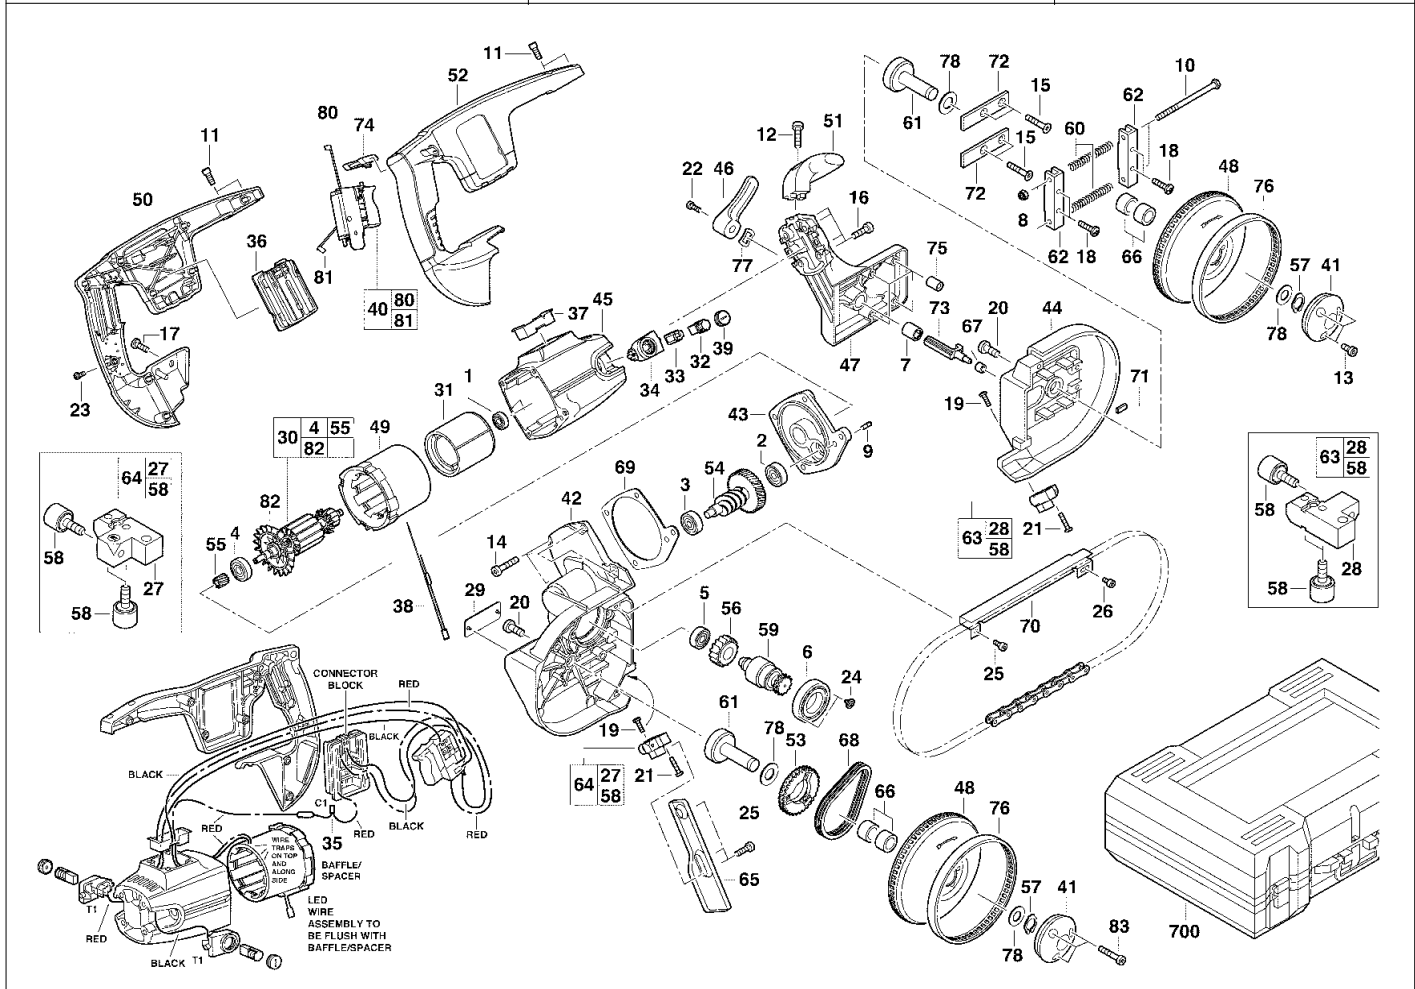

# Battery Tools

Ind Product No.	Type	Voltage	Country
a 4000390874	V28BS	28V	***

Ind Product No.	Type	Voltage	Country

Milwaukee	Exp.view No.	Version	Date	Page
<b>V 28 BS</b>	4926 3908 84	0003	06.09.06	1/2

Pos	Index	Quanti	Article No.	Designation	Pos	Index	Quanti	Article No.	Designation
0001	a.....	1	02040851	BALL BEARING	0023	a.....	9	06827270	SCREW
0002	a.....	1	02041020	BALL BEARING	0024	a.....	2	06828842	SCREW
0003	a.....	1	02041030	BALL BEARING	0025	a.....	4	06828864	SCREW
0004	a.....	1	02041050	BALL BEARING	0026	a.....	1	06829270	SCREW
0005	a.....	1	02041210	BALL BEARING	0027	a.....	1	42280210	GUIDE BLOCK
0006	a.....	1	02042700	BALL BEARING	0028	a.....	1	42280205	GUIDE BLOCK
0007	a.....	1	02503235	BALL BEARING	0029	a.....	1	12200728	NAME PLATE
0008	a.....	2	06575000	NUT	0030	a.....	1	16012130	ARMATURE
0009	a.....	1	06651155	PIN	0031	a.....	1	18012000	ELECTRIC FIELD
0010	a.....	2	06751991	SCREW	0032	a.....	2	22180729	CARBON BRUSH
0011	a.....	4	06753270	SCREW	0033	a.....	2	22200660	BRUSH HOLDER INSUL
0012	a.....	1	06754675	SCREW	0034	a.....	2	22200729	BRUSH HOLDER
0013	a.....	3	06825338	SCREW	0035	a.....	1	22560150	CONNECTION
0014	a.....	4	06823060	SCREW	0036	a.....	1	22561729	CLAMP
0015	a.....	4	06823810	SCREW	0037	a.....	1	23161340	INSULATING BUSH
0016	a.....	4	06825292	SCREW	0038	a.....	1	23280140	WIRE
0017	a.....	2	06825294	SCREW	0039	a.....	2	23440220	BRUSH COVER
0018	a.....	2	06825298	SCREW	0040	a.....	1	23660721	SWITCH
0019	a.....	2	06825330	SCREW	0041	a.....	2	31151220	COVER
0020	a.....	2	06825394	SCREW	0042	a.....	1	28140729	GEAR BOX
0021	a.....	2	06825574	SCREW	0043	a.....	1	28281697	DIAPHRAGM
0022	a.....	1	06827252	SCREW	0044	a.....	1	28410920	GUARD