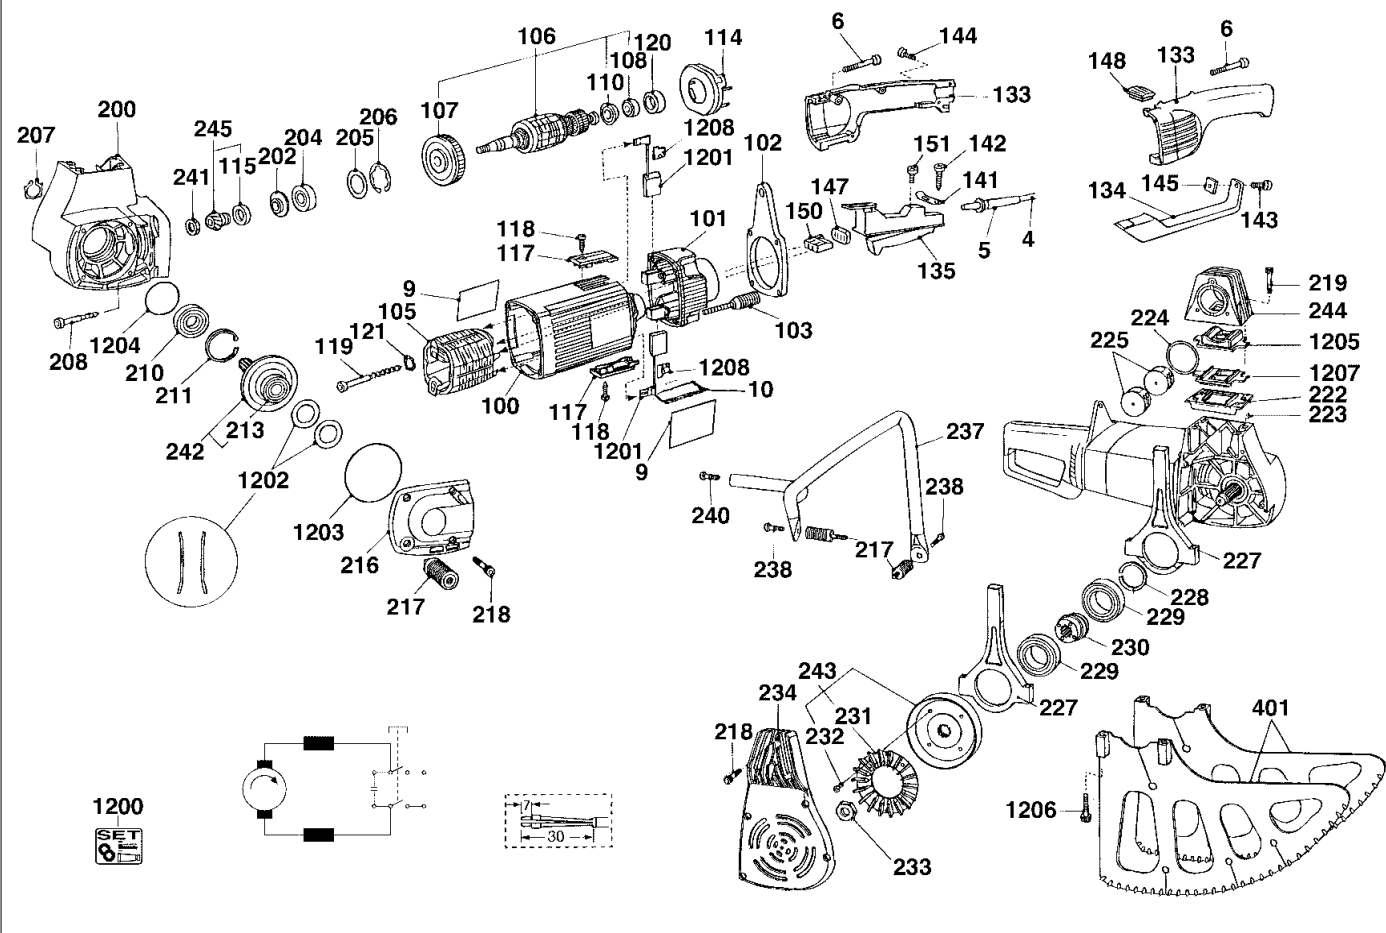

A & M Electric Tools

All-purpose Saws

Ind	Product No.	Type	Voltage	Country	Ind	Product No.	Type	Voltage	Country
a	9170505378	KS26 SAW SEA	230V	IN2					

Kango		
KS26		
Exp.view No.	Version	Date
4926 3697 54	0006	19.11.03
Page 1/2		

Pos	Index	Quanti	Article No.	Designation	Pos	Index	Quanti	Article No.	Designation
0004	a.....	1	4931622899	CONNECTION CABLE	0134	a.....	1	9170317840	GUARD
0005	a.....	1	4931217557	CABLE ENTRY SLEEVE	0135	a.....	1	9170317750	SWITCH
0006	a.....	4	9170705010	SCREW	0141	a.....	1	4931329273	CABLE COLLAR
0009	a.....	2	9170317370	NAME PLATE	0142	a.....	1	4931013472	SCREW
0010	a.....	1	9170330370	RATING PLATE	0143	a.....	1	4931622933	SCREW
0100	a.....	1	9170317730	HOUSING	0144	a.....	5	4931622748	SCREW
0101	a.....	1	9170317640	BRUSH HOLDER	0145	a.....	1	4931300231	CLAMPING PIECE
0102	a.....	1	9170317220	PLATE	0147	a.....	1	4931329503	SEAL RING
0103	a.....	4	9170317210	SPRING	0148	a.....	1	4931329122	SUPPORT
0105	a.....	1	4931313392	ELECTRIC FIELD	0150	a.....	1	9170317780	CABLE
0106	a.....	1	4931334396	ARMATURE	0151	a.....	2	4931940611	SCREW
0107	a.....	1	4931334394	FAN	0200	a.....	1	9170316840	GEAR BOX
0108	a.....	1	4931805312	BALL BEARING	0202	a.....	1	4931621891	SEAL RING
0110	a.....	1	4931259633	SEAL RING	0204	a.....	1	9170194140	BALL BEARING
0114	a.....	1	4931326156	AIR DEFLECTOR RING	0205	a.....	1	4931622897	DISC
0115	a.....	1	4931329118	GREASE RETAIN.DISC	0206	a.....	1	4931334400	LOCKING RING
0117	a.....	2	9170317710	BRUSH COVER	0207	a.....	1	9170317050	SPRING RING
0118	a.....	2	4931621528	SCREW	0208	a.....	4	4931622522	SCREW
0119	a.....	2	4931259535	SCREW	0210	a.....	1	9170316980	SPINDLE BEARING
0120	a.....	1	4931322656	RUBBER SLEEVE	0211	a.....	1	9170317040	CIRCLIP
0121	a.....	2	4931619992	SPRING WASHER	0213	a.....	1	9170316990	BEARING
0133	a.....	1	9170317830	SWITCH HANDLE	0216	a.....	1	9170316850	PLATE