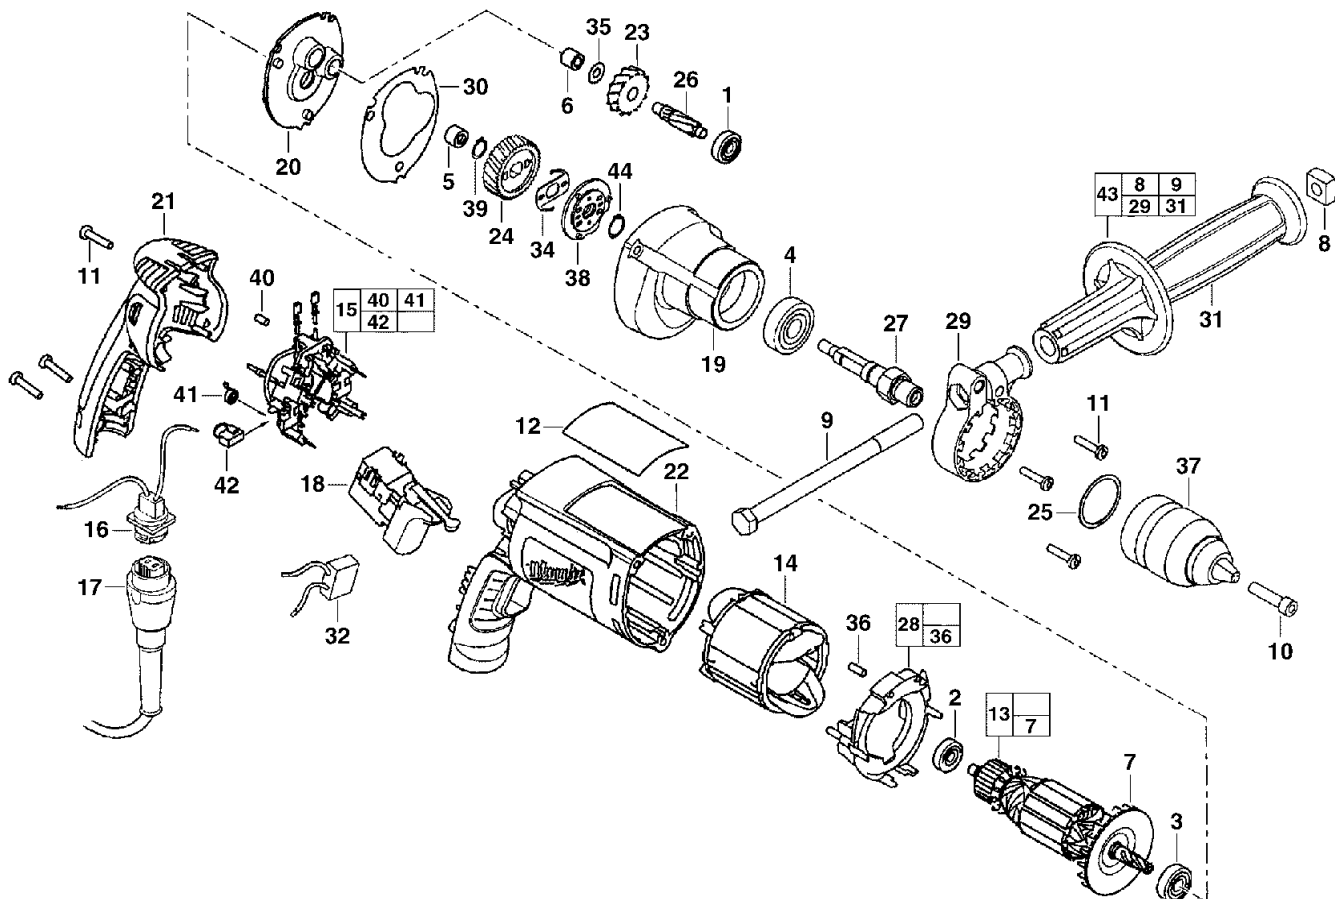

Ind	Product No.	Type	Voltage	Country
i	4000384523	HDE10RQX	220-240V	CH2

Drills

Milwaukee

HDE 13 RQX

HDE 10 RQX

Exp.view No. Version Date Page
4926 3844 93 0004 27.04.04 1/2

Pos	Index	Quanti	Article No.	Designation	Pos	Index	Quanti	Article No.	Designation
0001	abcde fghi.....	1	02040640	BALL BEARING	0016	a.cde fghi.....	1	22561015	HOUSING
0002	abcde fghi.....	1	02040645	BALL BEARING	0016	.b.....	1	22561017	BLADE HOUSING
0003	abcde fghi.....	1	02040852	BALL BEARING	0017	a...f.....	1	4931624171	CONNECTION CABLE
0004	abcde fghi.....	1	02041229	BALL BEARING	0017	.b.....	1	22640676	CABLE
0005	abcde fghi.....	1	02501611	NEEDLE BEARING	0017	.c...g.....	1	4931624342	CONNECTION CABLE
0006	abcde fghi.....	1	02502400	NEEDLE BEARING	0017	.d...h.....	1	4931624184	CONNECTION CABLE
0007	abcde fghi.....	1	22840845	FAN	0017	.e...i.....	1	4931624181	CONNECTION CABLE
0008	abcde fghi.....	1	06540325	SQUARE NUT	0018	a.cde fghi.....	1	23662135	SWITCH
0009	abcde fghi.....	1	06752850	SCREW	0018	.b.....	1	23662585	SWITCH
0010	abcde fghi.....	1	06812925	SCREW	0019	abcde fghi.....	1	28142390	GEAR CASE
0011	abcde fghi.....	6	06827275	SCREW	0020	abcde fghi.....	1	28282320	BEARING END PLATE
0012	a.cde.....	1	12992676	NAME PLATE	0021	abcde fghi.....	1	31152030	HANDLE
0012	.b.....	1	12992720	NAME PLATE	0022	abcde fghi.....	1	31502030	CASING
0012fghi.....	1	12992685	NAME PLATE	0023	abcde fghi.....	1	32400100	GEAR
0013	a.cde.....	1	16142210	ARMATURE	0024	abcde.....	1	32750101	SPINDLE GEAR
0013	.b.....	1	16102210	ARMATURE	0024fghi.....	1	32750106	SPINDLE GEAR
0013fghi.....	1	16142215	ARMATURE	0025	abcde fghi.....	1	34802300	RING
0014	a.cde.....	1	18042205	ELECTRIC FIELD	0026	abcde.....	1	36660100	REDUCT. GEAR SHAFT
0014	.b.....	1	18072205	ELECTRIC FIELD	0026fghi.....	1	36660110	REDUCT. GEAR SHAFT
0014fghi.....	1	18042200	ELECTRIC FIELD	0027	abcde fghi.....	1	38505752	SPINDLE
0015	a.cde fghi.....	1	22181220	BRUSH HOLDER COMP	0028	abcde.....	1	42140450	SET
0015	.b.....	1	22181230	BRUSH CARD ASSEMB	0028fghi.....	1	42140460	SET