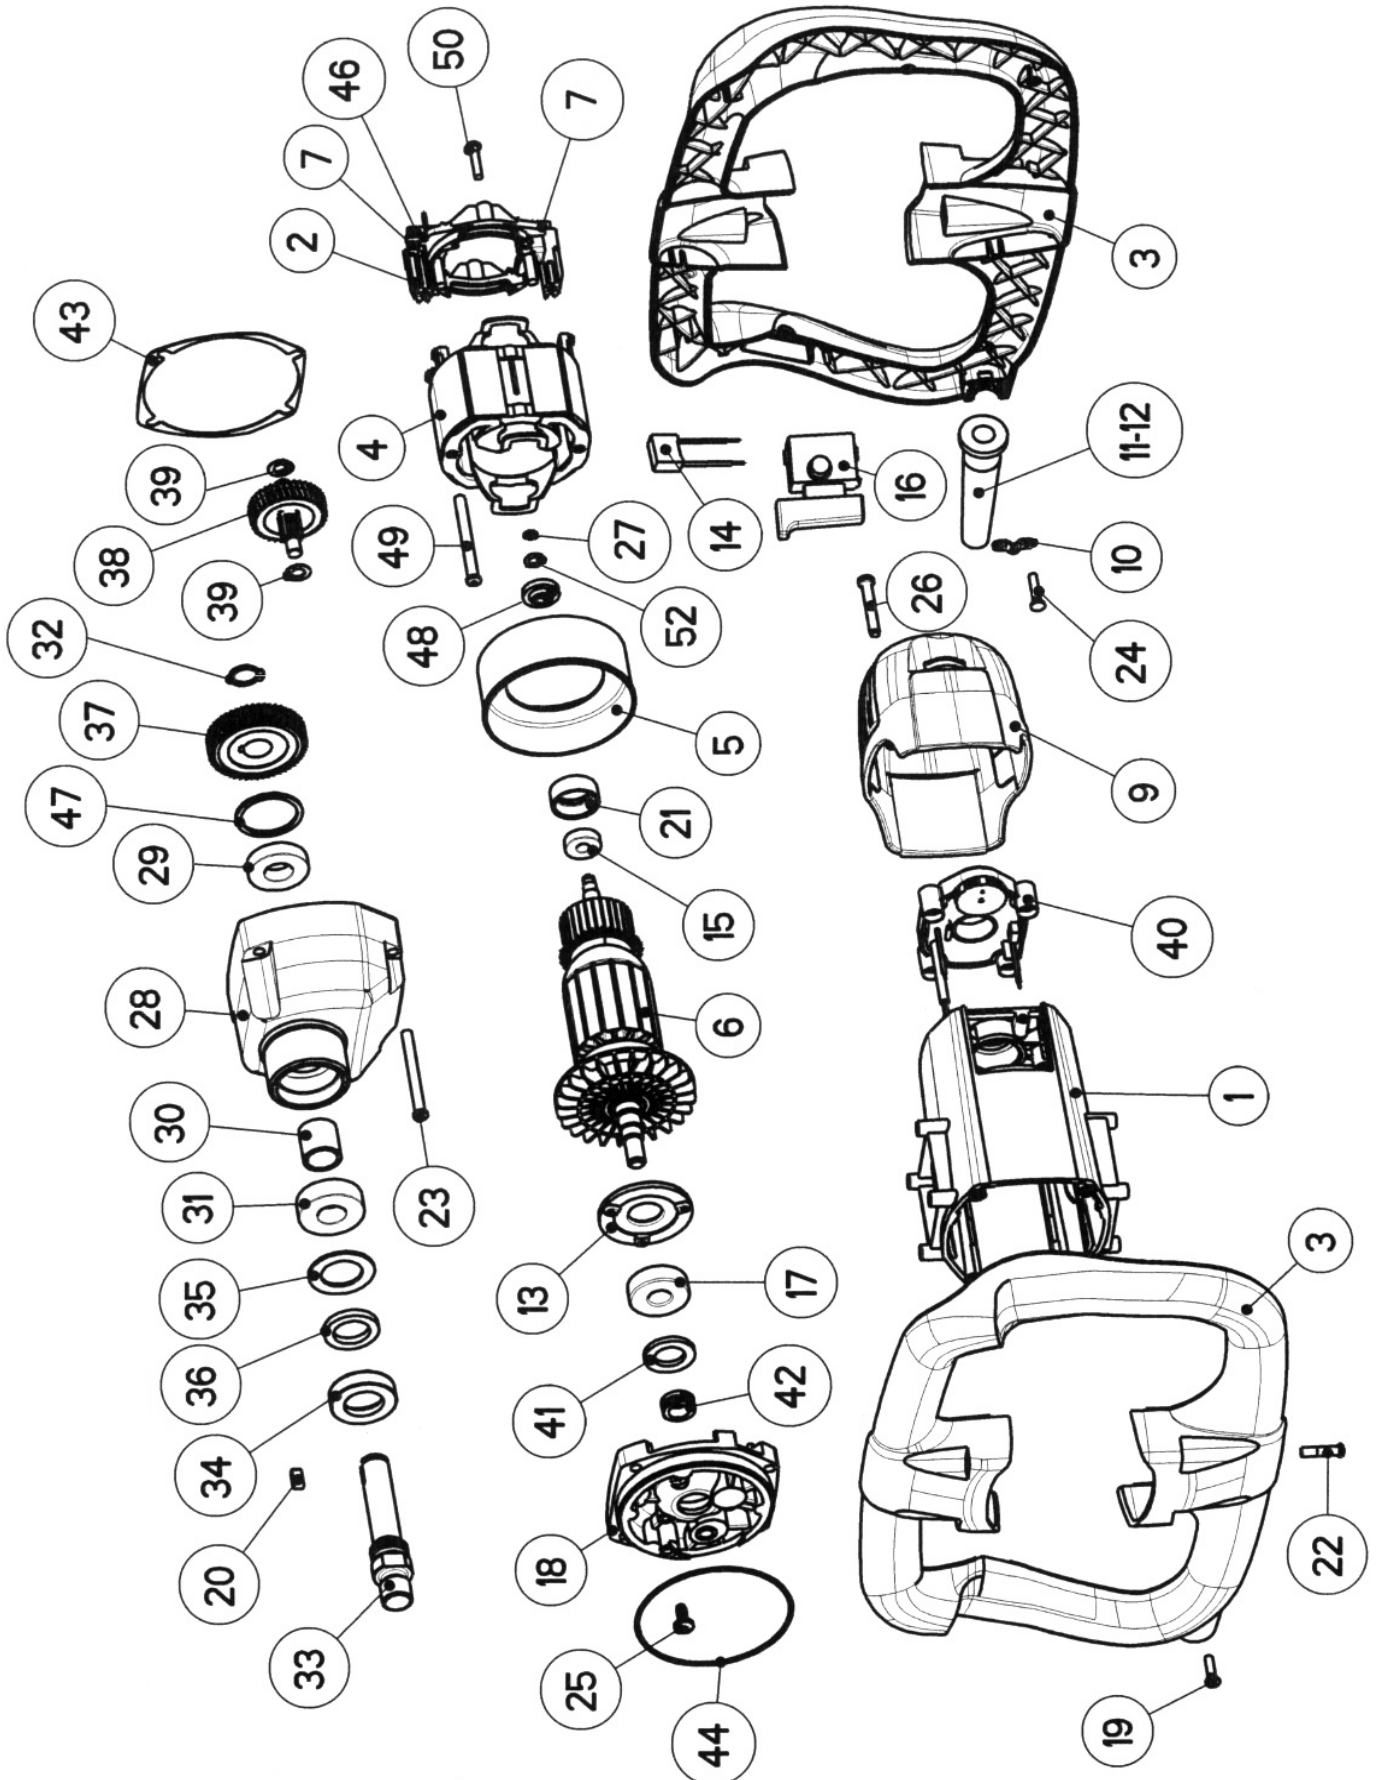

MEZCLADOR
MIXER
MELANGEUR

VERSIÓN: V-0

FM800VCE

LISTA DE RECAMBIOS / SPARE PART LIST / LISTE PIECES DETACHEES

VERSION: 0

POS	CODIGO	DENOMINACION	DESCRIPTION	DENOMINATION
1	139271031	Cubierta motor negra	Cover	Couvercle
2	132669113	Portaescobillas	Brush holder	Portebalais
3	139219041	Puño interruptor	Handle	Poignee
4	139279023	Estator 230V	Field 230V	Stator 230V
5	139272611	Guia aire	Air guide	Guide d'air
6	139279033	Inducido 230V	Armature 230V	Induit 230V
7A	134109075	Escobilla 6,3x12	Brush 6,3x12	Balai 6,3x12
7B	134109076	Escobilla automatica 6,3x12	Automatic Brush 6.3x12	Balai Automatic 6.3x12
9	139261061	Casquete cubierta rojo	Red cover	Couvercle rouge
10	101204231	Brida fijar cable	Clamp	Bride
11	767554101	Cable red CE	Power cord CE	Cable prise courant CE
12	134314181	Manguito	Sleeve	Manchon
13	130241311	Tapa rodamiento	Bearing cover	Couvercle roulement
14	138315001	Condensador 0,22uf	Condenser 0,22uF	Condensateur 0,22uF
15	712060826	Rodamiento 608-2RS	Bearing 608-2RS	Roulement 608-2RS
16	763276008	Interruptor rojo	Red switch	Interrupteur rouge
17	712020120	Rodamiento 6201-2RS	Bearing 6201-2RS	Roulement 6201-2RS
18	139271021	Plato (incluye casquillo)	Gear plate (incl. bushing)	Plateau engr. (incl.douille)
19	844820048	Tornillo torx TP 4x16	Screw TP 4x16	Vis TP 4x16
20	130243341	Chaveta 5x5x12mm	Key 5x5x12mm	Baguette 5x5x12mm
21	134131601	Anillo goma rodamiento 608	Rubber ring	Bague caoutchouc
22	844830125	Tornillo torx TP 5x20	Screw torx TP 5x20	Vis torx TP 5x20
23	844830132	Tornillo torx TP 5x45	Screw torx TP 5x45	Vis torx TP 5x45
24	844820025	Tornillo torx TP 3,5x10	Screw torx TP 3,5x10	Vis torx TP 3,5x10
25	844315255	Tornillo torx M4x15	Screw torx M4x15	Vis torx M4x15
26	844830129	Tornillo torx 5x30	Screw torx 5x30	Vis torx 5x30
27	874900060	Aranlock d.6mm	Aranlock d.6mm	Aranlock d.6mm
28	139271011	Cabezal (incluye casquillo)	Headstock (incl. bushing)	Carter (incl. douille)
29	712010200	Rodamiento 16002	Bearing 16002	Roulement 16002
30	130103621	Dolla tope	Bushing	Sleeve
31	712020248	Rodamiento 6202	Bearing 6202	Roulement 6202
32	875101015	Anillo seg.15x1 DIN-471	Safety ring 15x1	Anneau securit�e 15x1
33	130123011	Eje portabrocas	Chuck spindle	Axe porte-foret
34	130103181	Tapa cierre	Lock cover	Couvercle
35	130106751	Arandela apoyo	Washer	Rondelle
36	130103751	Reten	Joint	Reten
37	139273021	Rueda portabrocas	Wheel	Roue
38	139279281	Tren intermedio	Intermediate gear group	Groupe engranages
39	130106991	Arandela compensaci�n	Compensation ring	Aneau
40	763584039	Regulador 230V	Speed control 230V	Regulateur 230V
41	130103461	Anillo junta	O-ring	Anneau joint
42	131272183	Anillo tapagrasas izquierda	Ring	Bague
43	130241441	Junta papel	Paper joint	Joint papier
44	742107517	Anillo junta OR-75.92x1.78	O-ring 75.92x1.78	Anneau joint 75.92x1.78
46	134132251	Muelle escobilla	Brush spring	Ressort balai
47	876001035	Anillo seg. 35x1'5 DIN-472	Safety ring 35x1,5	Anneau securit�e 35x1,5
48	763889161	Anillo magnetico D.20x7x6	Magnetic ring	Anneau tacometric
49	844830134	Tornillo torx TP 5x55	Screw torx TP 5x55	Vis torx TP 5x55
50	844820050	Tornillo torx TP 4x20	Screw torx TP 4x20	Vis torx TP 4x20
51	870800820	Arandela 8x20x0,2mm	Washer 8x20x0,2mm	Rondelle 8x20x0,2mm
52	742100620	Anillo junta OR-6x2	O-ring 6x2	Anneau joint 6x2