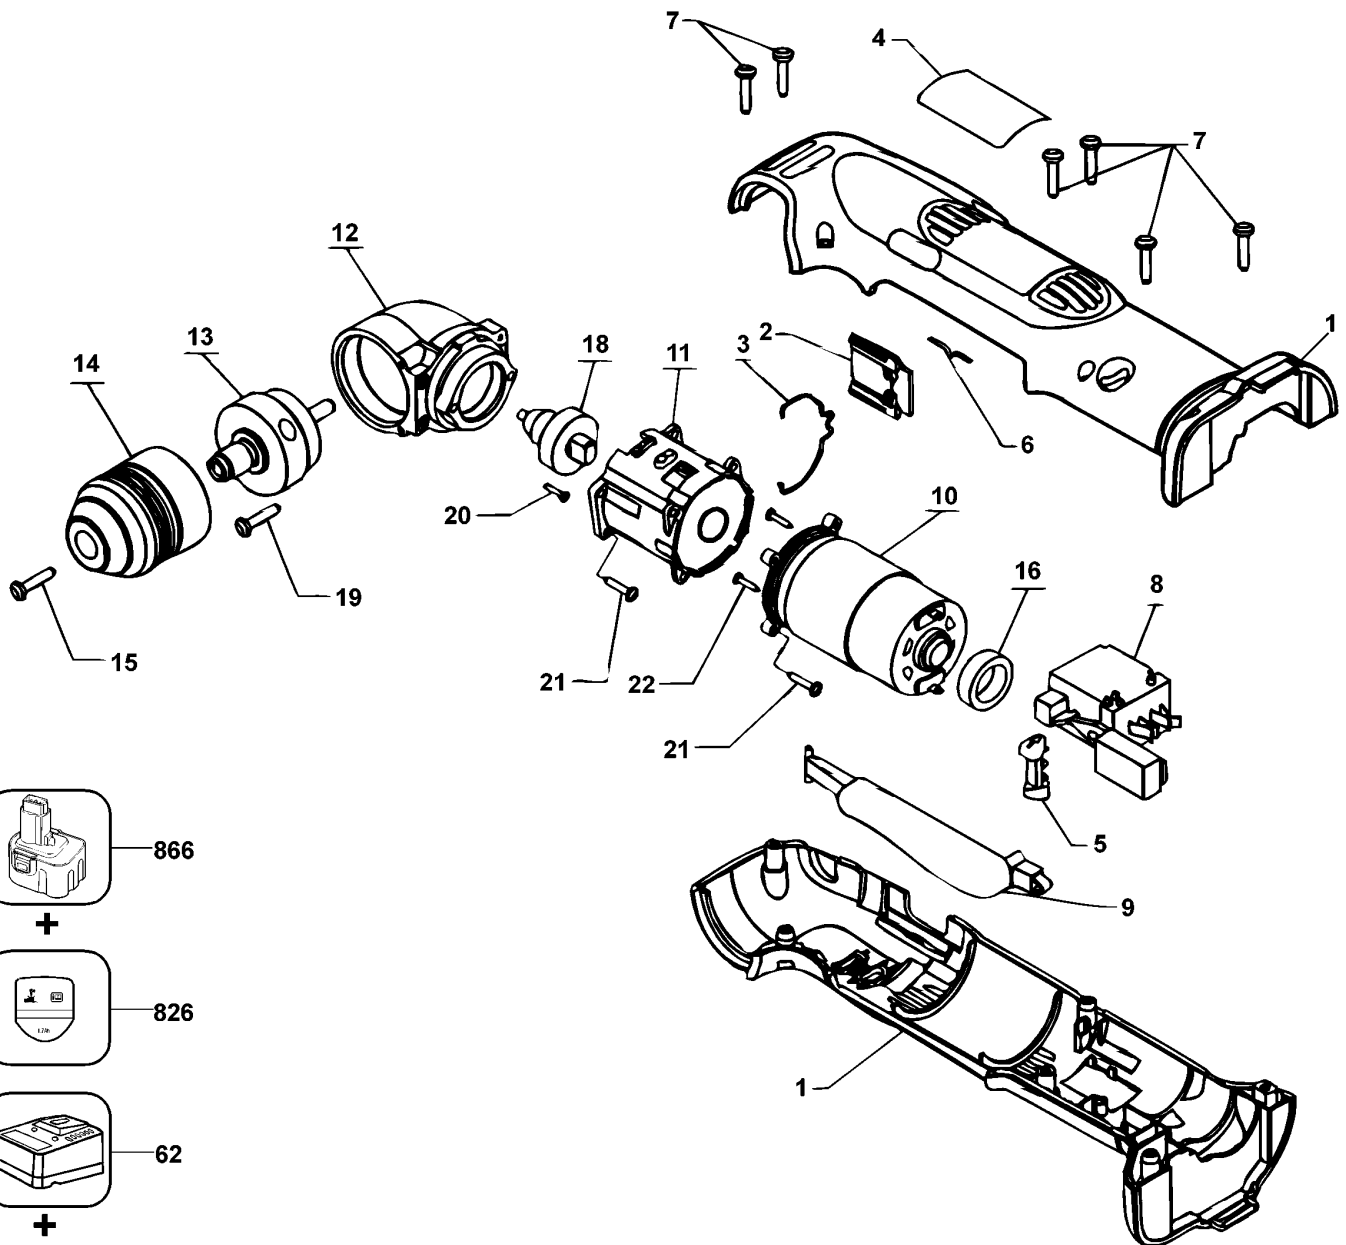

RIGHT ANGLE DRILL

DW966K----B

TYPE 2

+

+

+

©

RIGHT ANGLE DRILL

DW966K----B

TYPE 2

Item No	Qty	Part Number	Description	Part Price	Variants
1	* 1	383841-09	CLAMSHELL SET		
2	1	383842-00	ACTUATOR		
3	1	383184-00	SPRING		
4	1	149490-00	BRAND LABEL		
5	1	383843-00	SLIDER		
6	1	144658-00	SPRING		
7	* 6	330019-00	SCREW		
8	1	152274-13	SWITCH		
9	1	383844-00	PADDLE		
10	1	391886-01	MOTOR & PINION		
11	1	383839-00	GEARBOX SA		
12	*1	383837-00	GEARCASE		
13	1	383840-00	SPINDLE & GEAR		
14	*1	330075-46	CHUCK KEYLESS		
15	1	605256-02	SCREW		
16	*1	391564-00	SPACER		
18	1	386492-00	PINION & GEAR SA		
19	2	80164-00	SCREW		
20	2	55206-00	SCREW		
21	8	98091-10	SCREW		
22	2	156179-00	SCREW		
62	1	572576-01	CHARGER 220V		QS
800	1	761995-01	GREASE 180 GMS		
801	1	284778-00	GREASE		
826	1	578763-03	IDENTITY LABEL		
827	1	643500-00	WARNING LABEL		
828	1	583471-05	NAMEPLATE		
866	1	582807-00	BATTERY PACK 14.4V