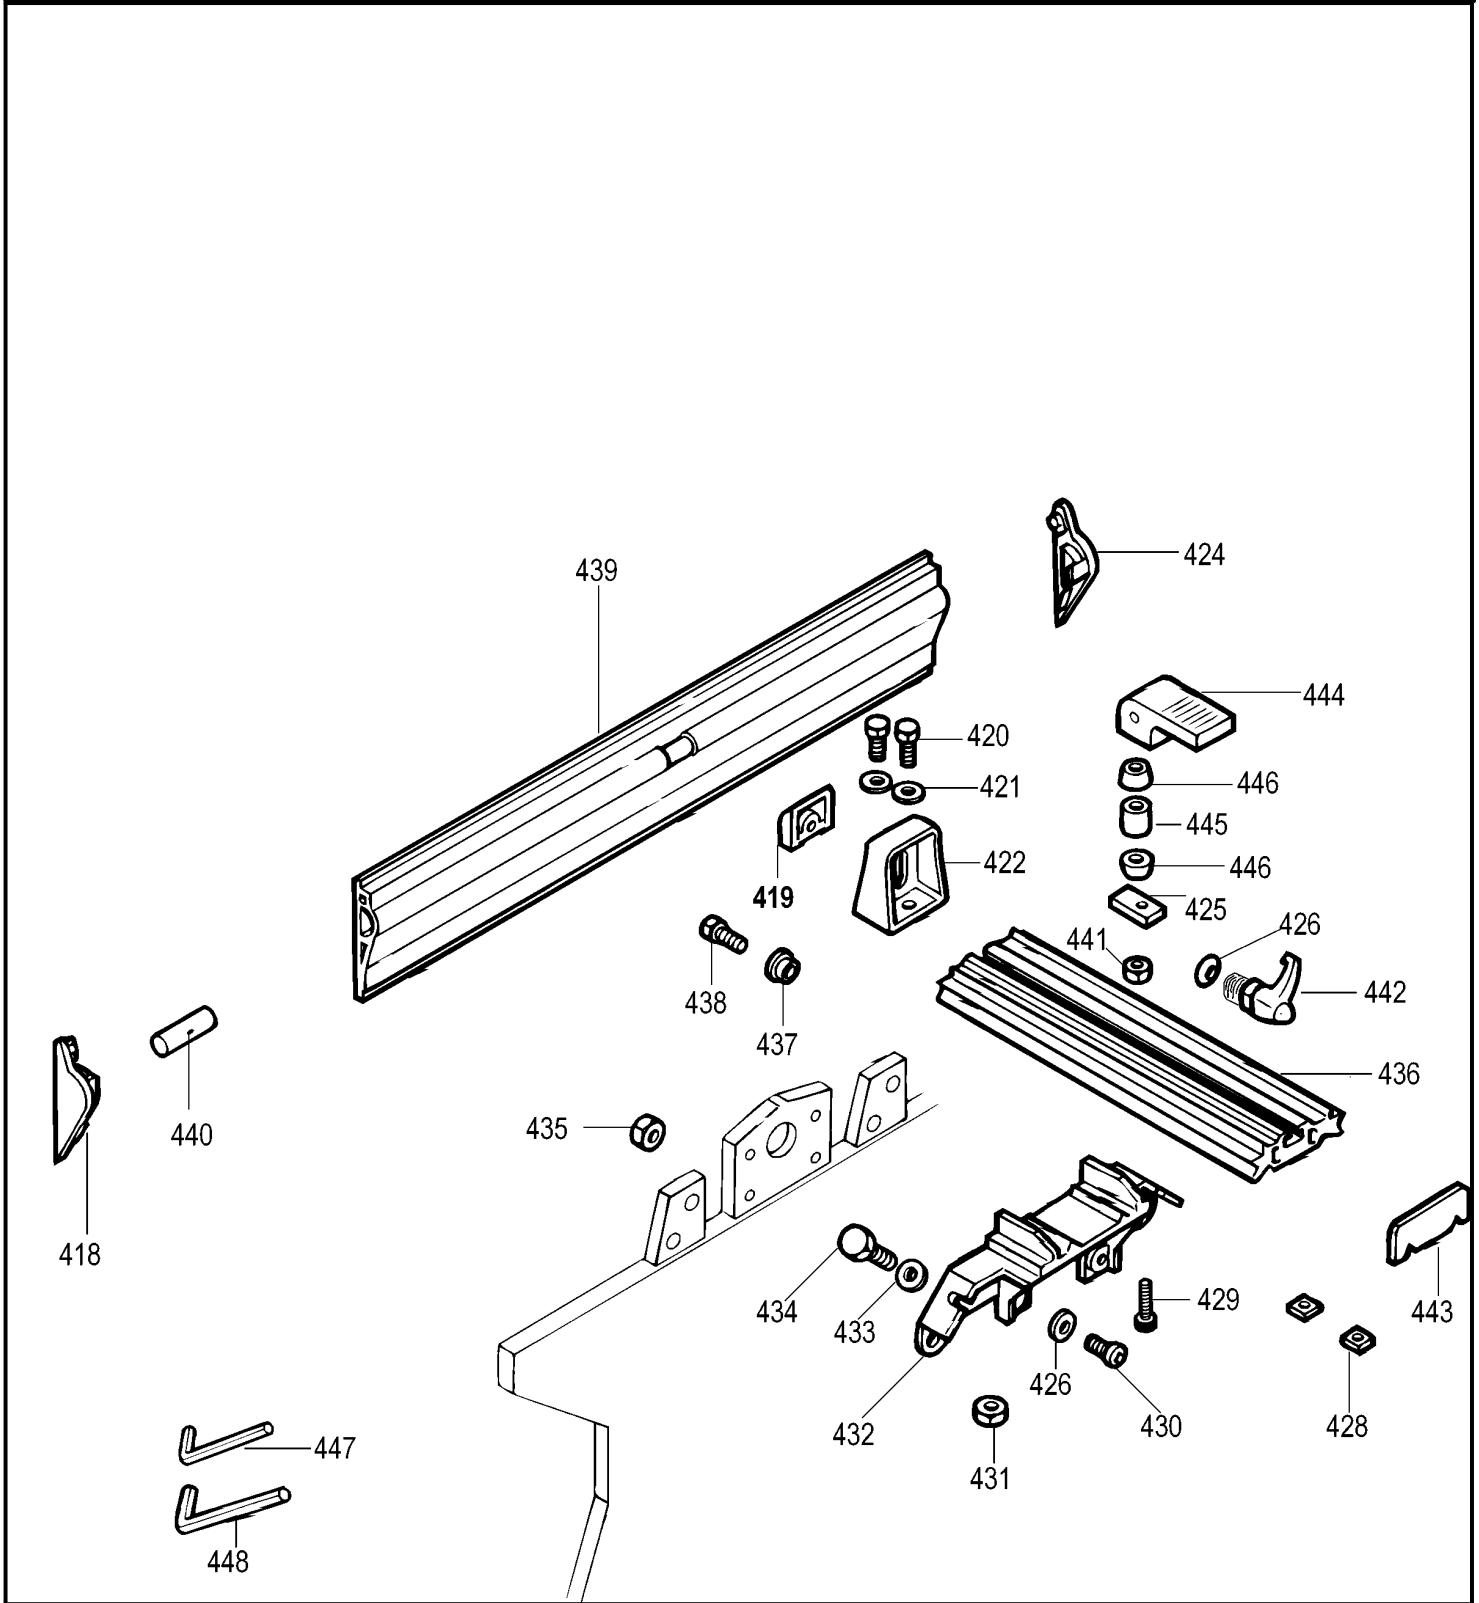

PLANER THICKNESSER

DW733S----B

TYPE 2