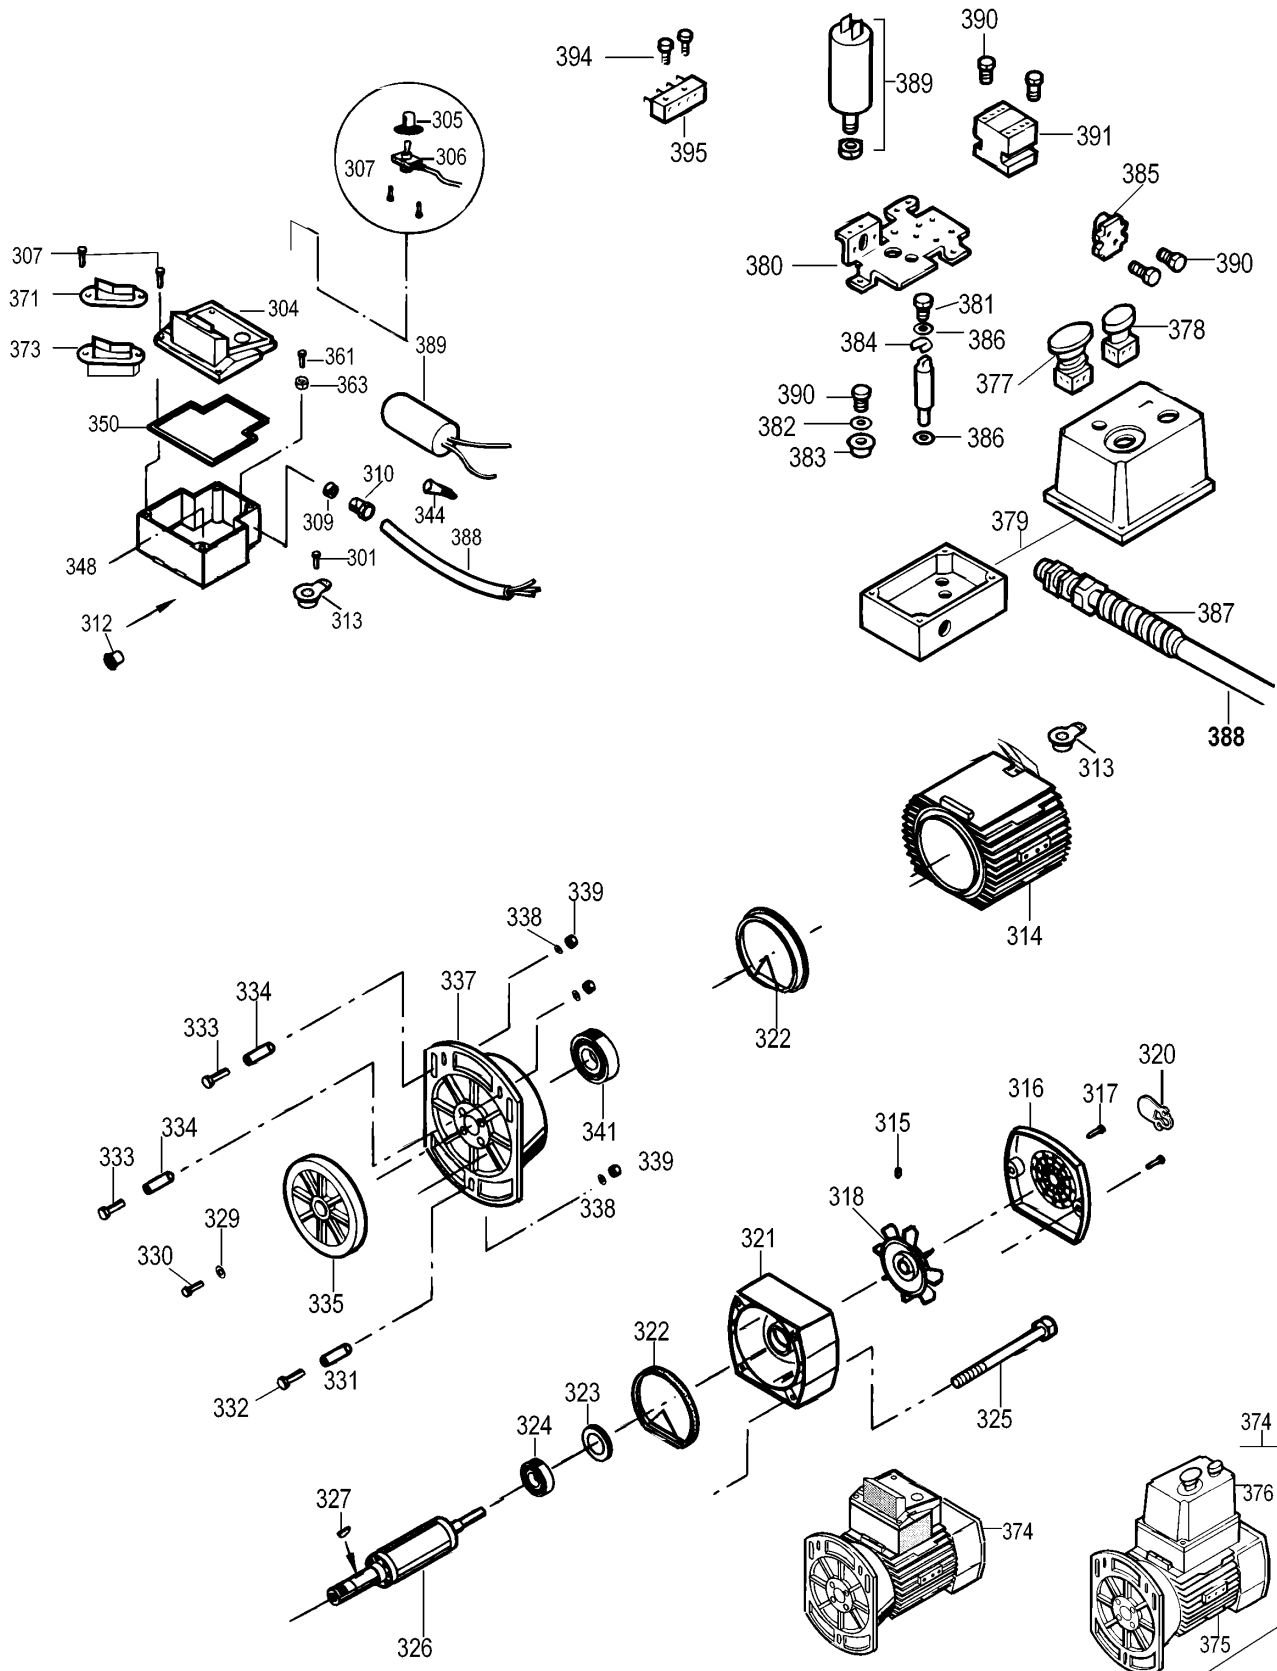

PLANER THICKNESSER

DW733S----B

TYPE 2