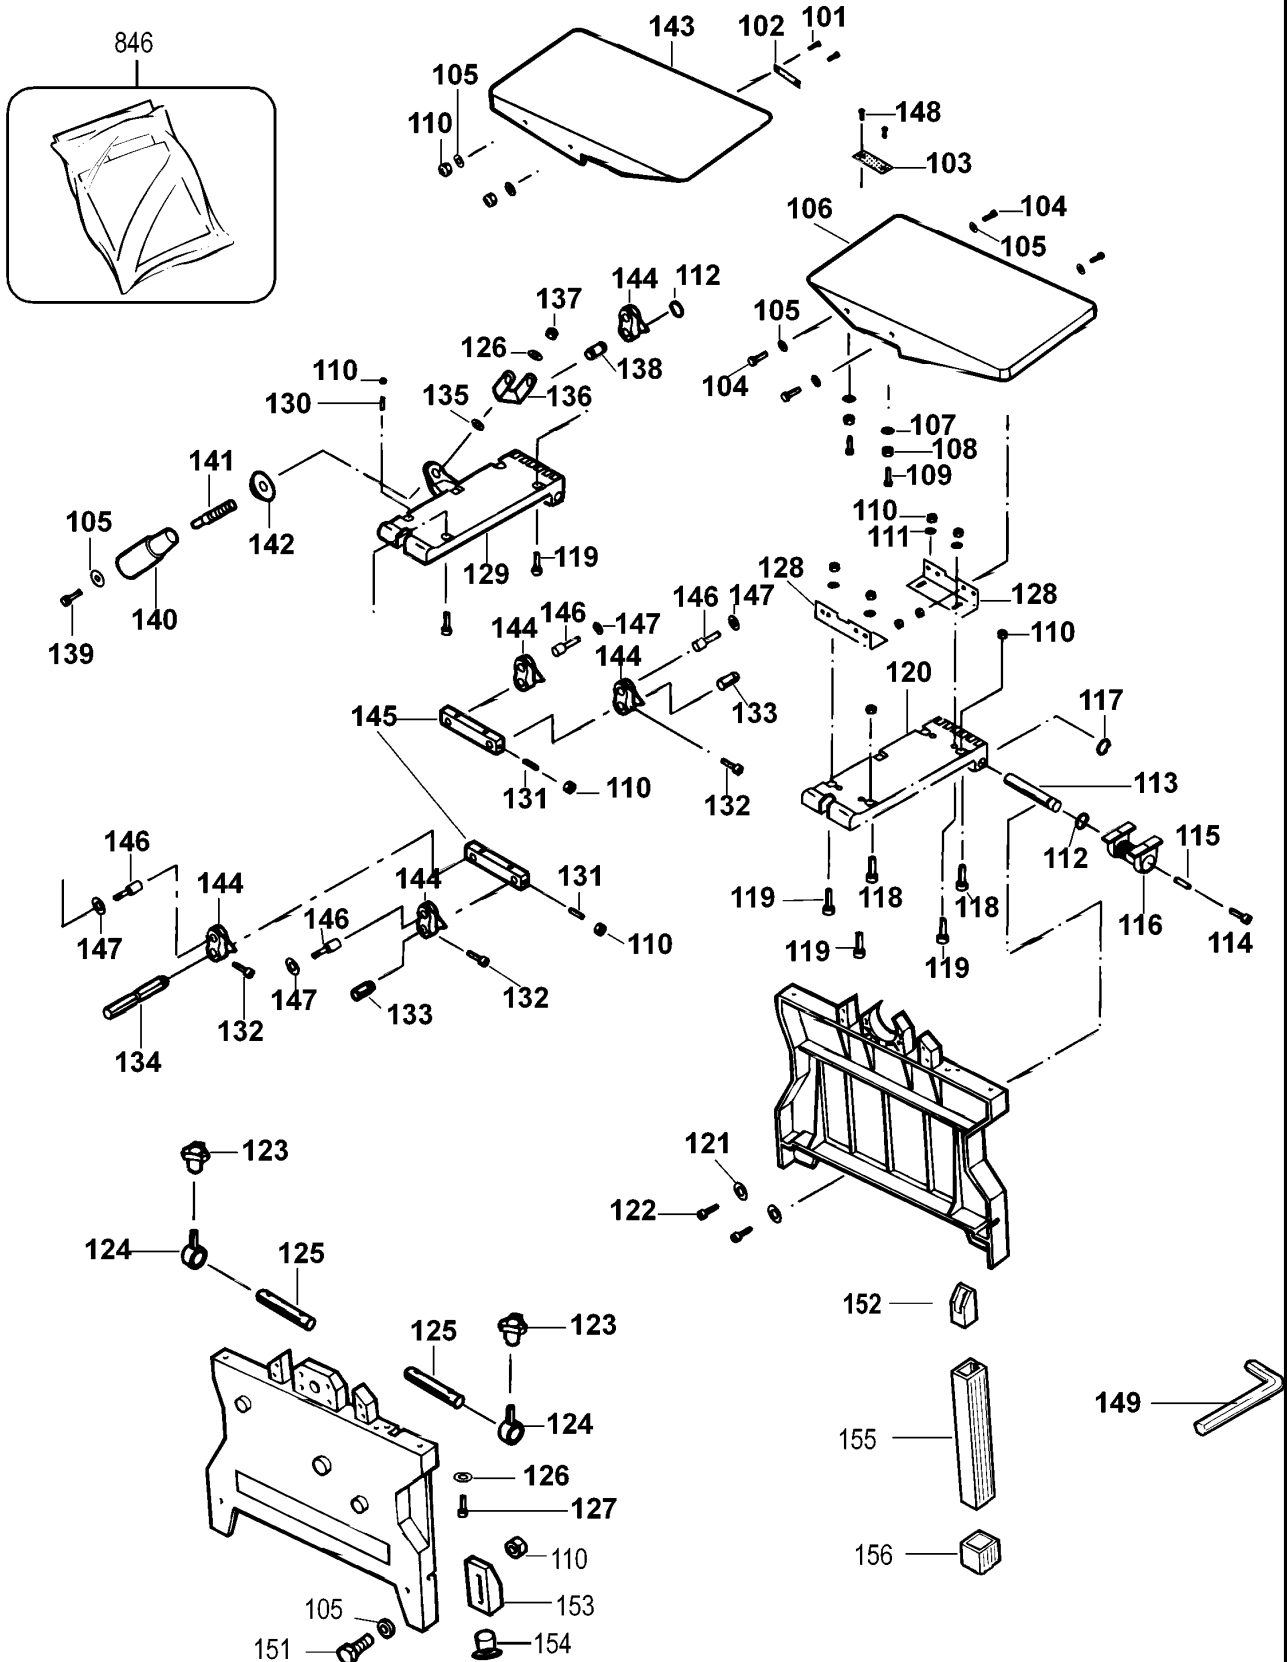

PLANER THICKNESSER

DW733S----B

TYPE 2