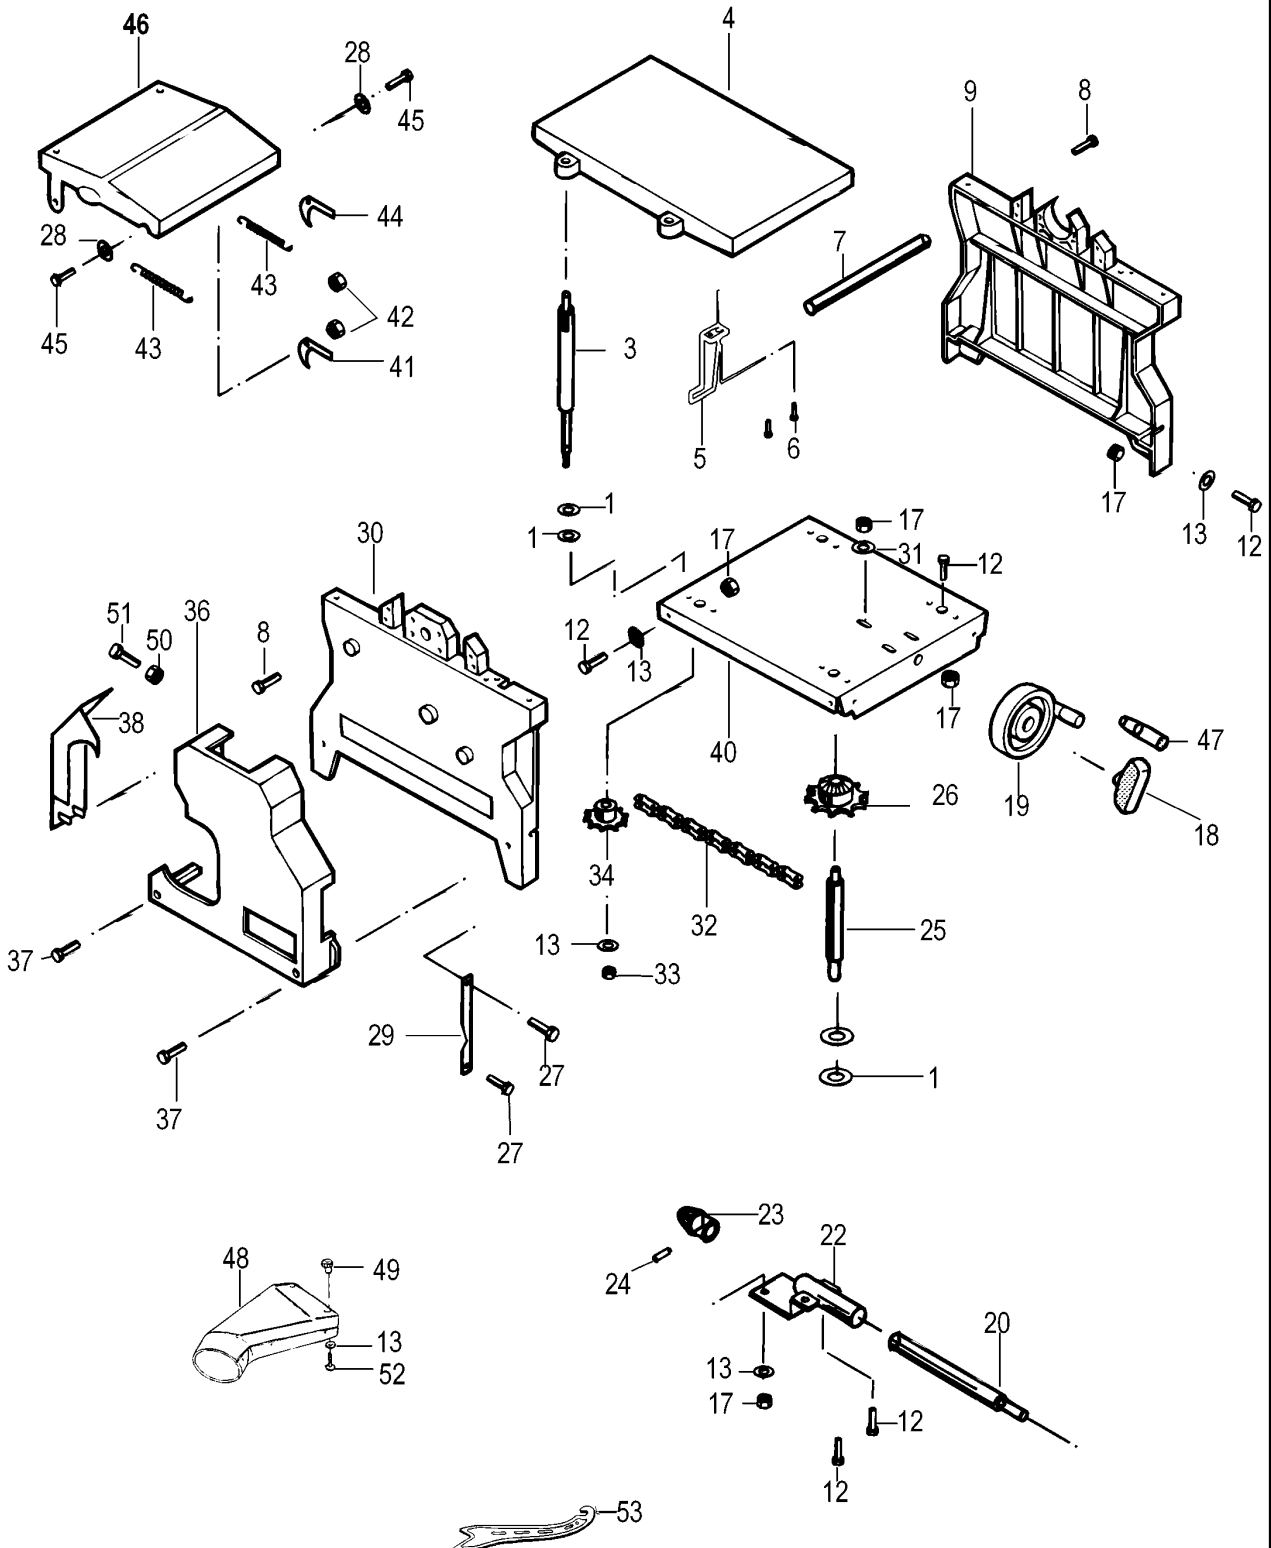

PLANER THICKNESSER

DW733S----B

TYPE 2