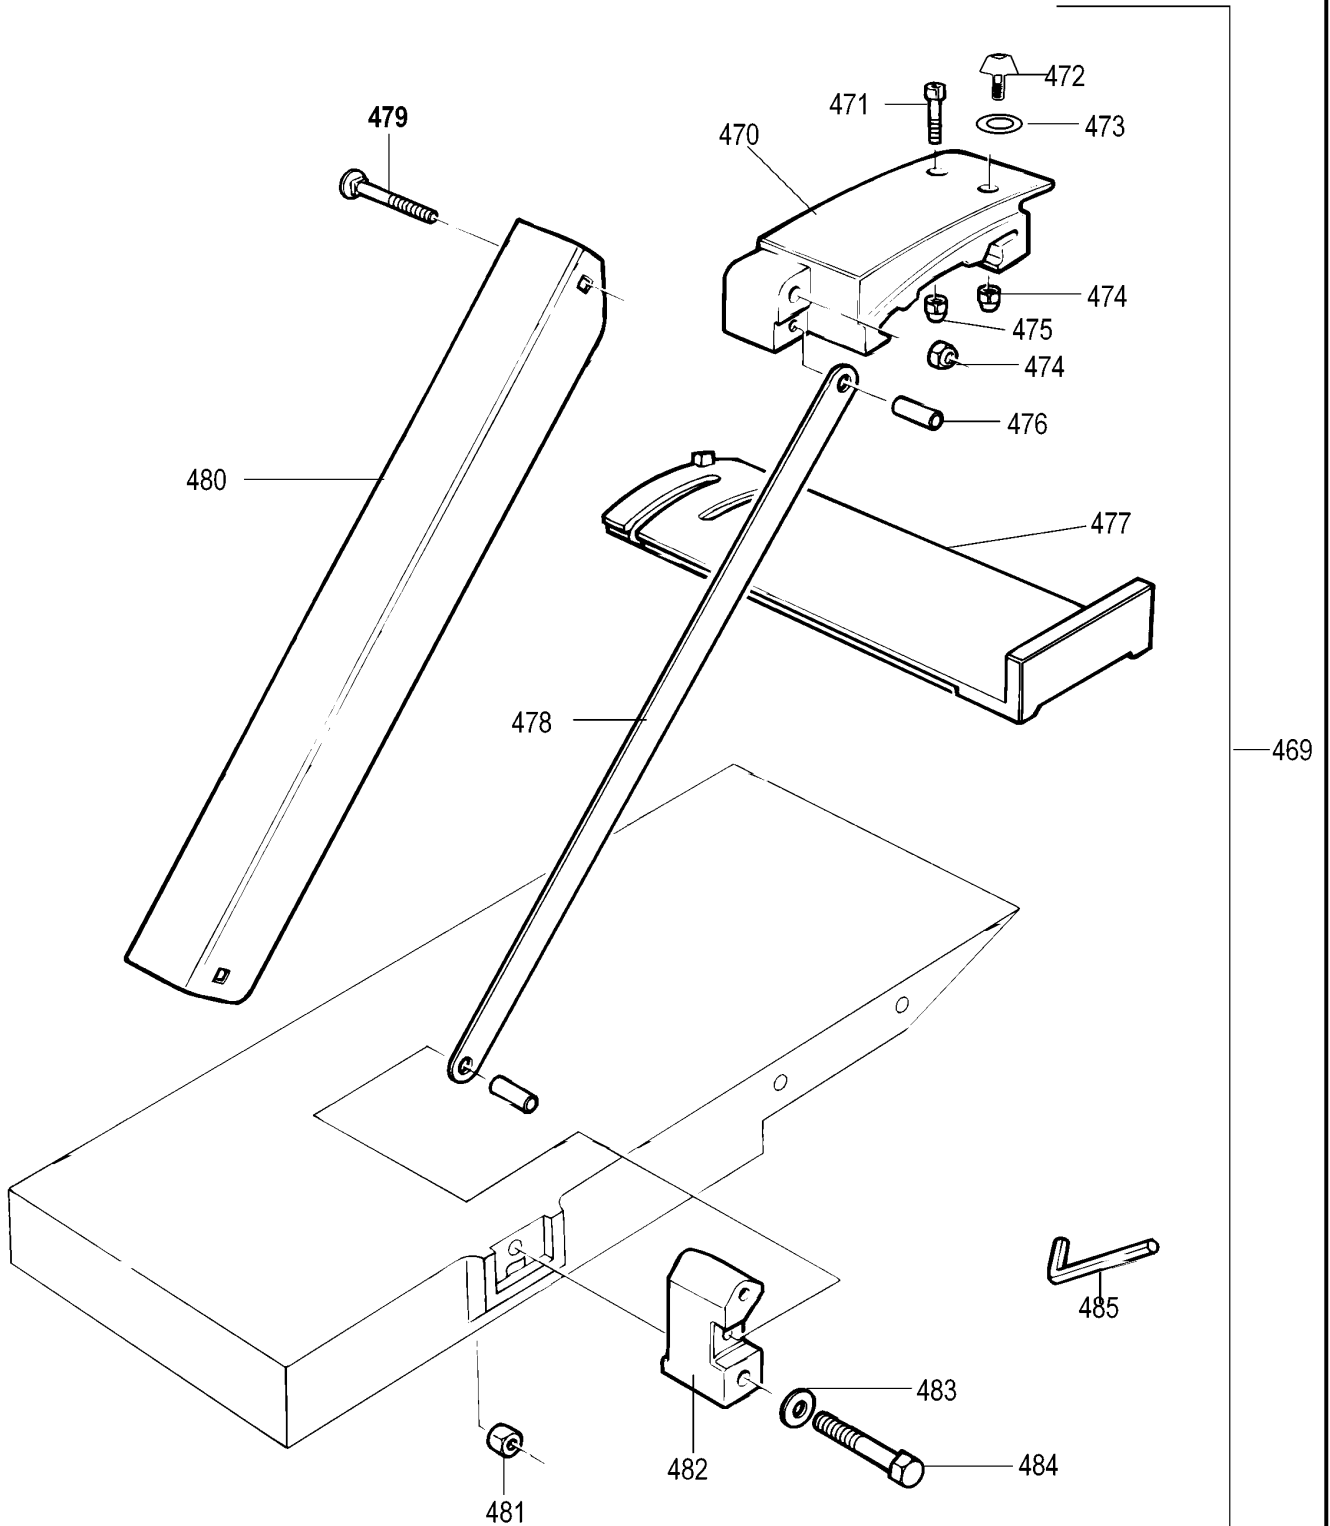

DW733S----B

TYPE 2

PLANER THICKNESSER

DW733S----B

TYPE 2

Item No	Qty	Part Number	Description	Part Price	Variants
1	10	860226-03	SPACER		
3	4	123288-00	SPINDLE		
4	1	123317-02	TABLE		
5	1	123293-03	POINTER		
6	2	860238-04	SCREW		
7	1	123211-00	BAR		
8	2	860093-06	SCREW		
9	1	867439-02	CASTING LH		
12	14	860085-04	SCREW		
13	15	860073-03	WASHER M8		
17	16	860083-04	NUT		
18	1	866962-01	KNOB		
19	1	946474-00	HANDLE SA		
20	1	866089-01	SPINDLE		
22	1	123283-01	SUPPORT		
23	1	32453	PINION		
24	1	760233-00	PIN		
25	1	123225-00	PIN		
26	1	860585-00	GEAR		
27	2	860094-02	SCREW		
28	2	860073-00	WASHER		
29	1	863662-00	SCALE		
30	1	867438-02	SIDE RH		
31	3	949876-05	WASHER		
32	1	123237-00	CHAIN		
33	4	860092-01	NUT		
34	4	123222-00	PINION		
36	1	123215-00	CASING		
37	2	760998-00	SCREW		
38	1	123216-00	CASING		
40	1	123282-04	BASE		
41	1	000000-00	NO LONGER AVAILABLE		
42	2	860083-01	NUT		
43	2	123203-00	SPRING		
44	1	123263-01	HOOK LEFT		
45	2	860089-25	SCREW		
46	1	123269-02	GUARD		
47	1	860263-00	HANDLE		
48	1	863664-01	ADAPTOR		
49	2	946469-01	KNOB		
50	1	865410-00	FASTENER		
51	1	860084-21	SCREW		
52	2	860301-00	SCREW		
53	1	860610-01	PUSHROD		
101	2	860094-02	SCREW		
102	1	123230-00	INDEX		
103	1	32357	SCALE		
104	4	860085-19	SCREW		
105	13	860073-03	WASHER M8		
106	1	869068-00	TABLE PLANER		
107	4	860083-18	NUT M5		
108	4	860083-02	NUT		
109	4	860085-06	SCREW		
110	26	860083-04	NUT		
111	4	860074-03	WASHER		
112	4	860079-04	RETAINER		
113	2	863647-00	PIN		
114	2	860093-11	SCREW		
115	2	123255-00	SPRING		

PLANER THICKNESSER

DW733S----B

TYPE 2

480	1	944880-00	ARM
481	1	860092-05	NUT
482	1	944877-01	BRACKET
483	1	860073-03	WASHER M8
484	1	860086-06	SCREW
485	1	949882-01	WRENCH 4 MM
846	1	864521-06	PARTS PACK SA