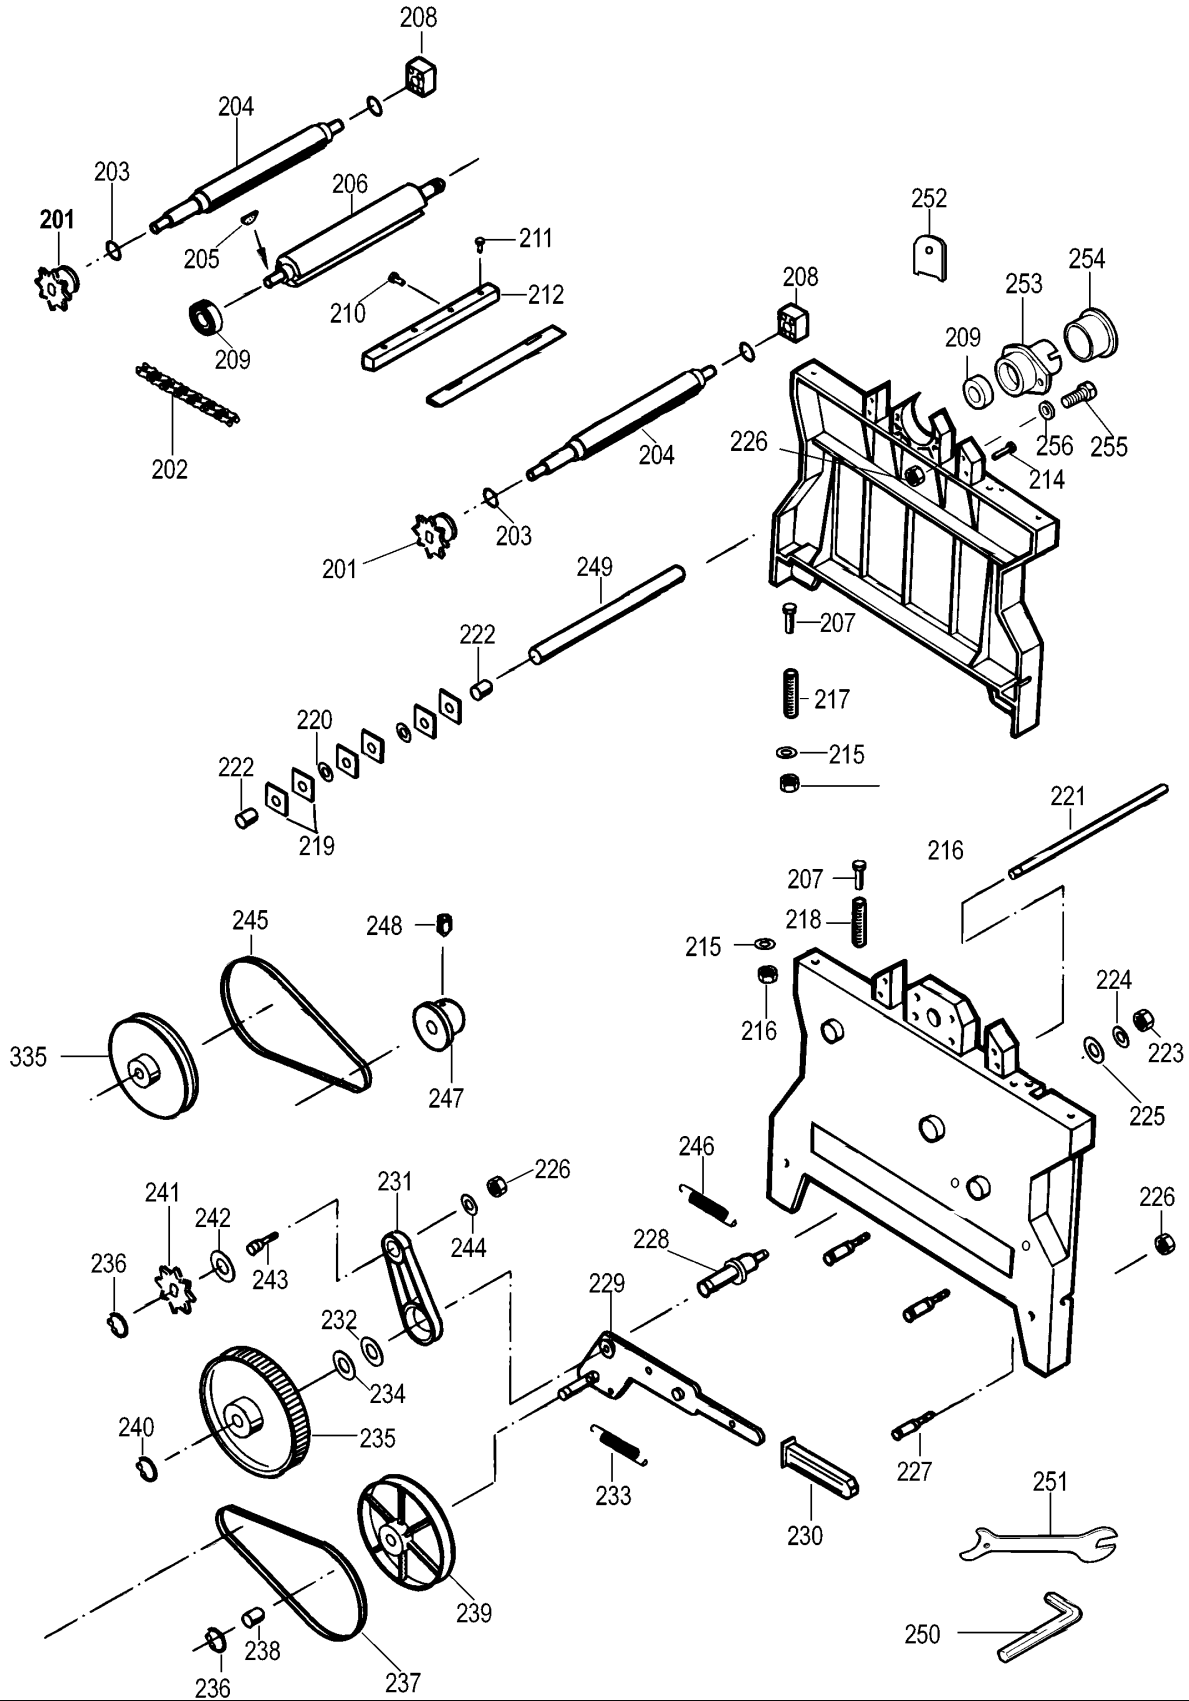

PLANER THICKNESSER

DW733S----B

TYPE 2