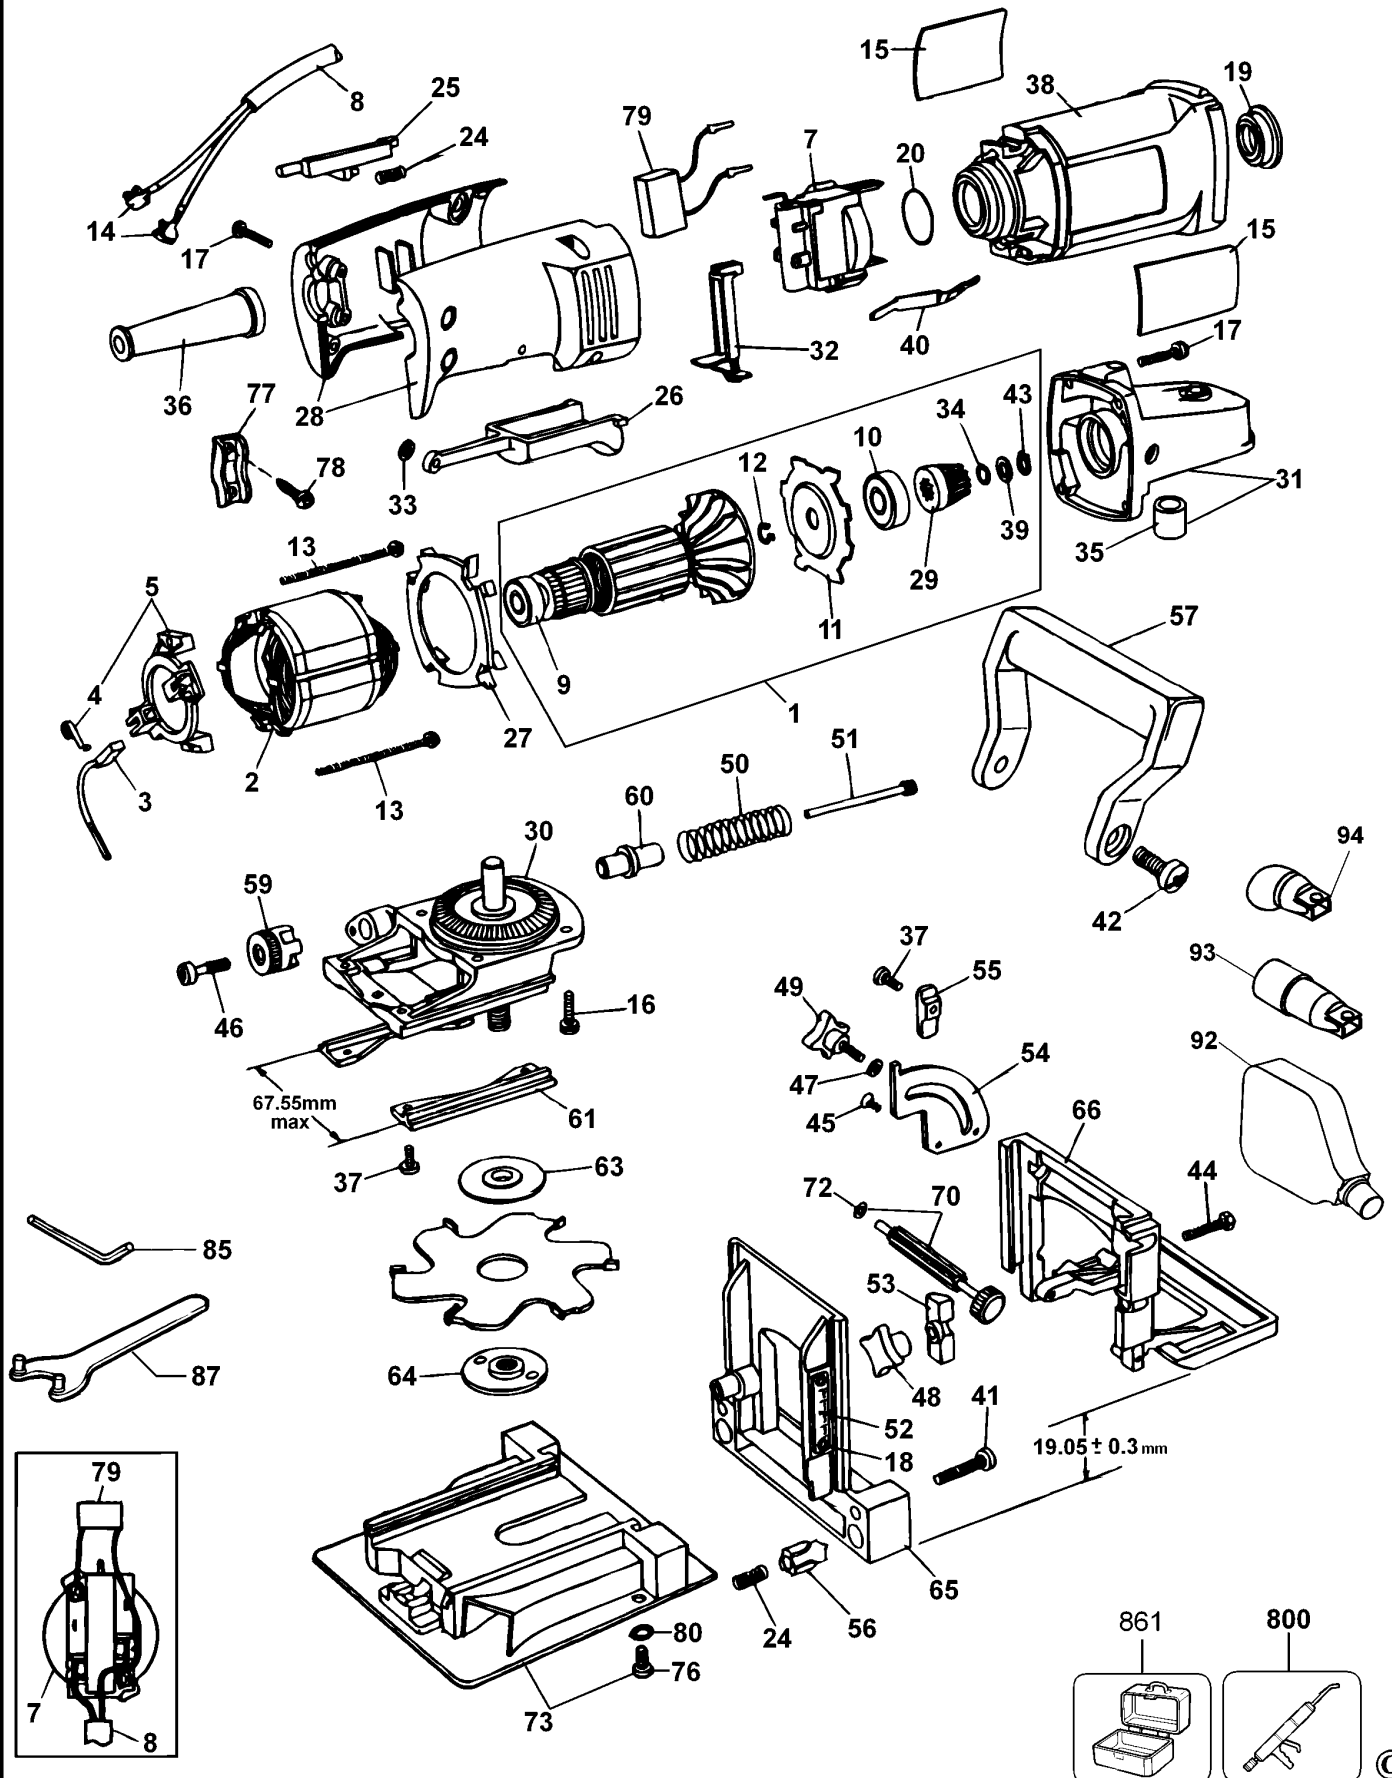

JOINTER GROOVER

DW682K----B

TYPE 3

JOINTER GROOVER

DW682K----B

TYPE 3

Item No	Qty	Part Number	Description	Part Price	Variants
1	1	618066-03	ARMATURE & FAN		QS
2	1	616325-01	FIELD		QS
3	2	445861-12	BRUSH 240V		
4	2	445860-00	BRUSH SPRING		
5	1	449899-05	RING		Inc Item 4
7	1	147789-01	SWITCH		
8	1	330080-30	CORDSET (EURO)		QS Inc Items 14 - 36
9	* 1	330003-04	BEARING		
10	1	330003-08	BEARING		
11	*1	150057-00	RETAINER		
12	1	444793-00	CIRCLIP		
13	2	445880-00	SCREW		
14	2	151169-00	TERMINAL		
15	2	395047-00	BRAND LABEL		
16	4	146929-00	SCREW		
17	8	330019-13	SCREW		
18	2	330045-43	SCREW		
19	*1	445217-02	SLEEVE		
20	1	700248-00	SEAL		
24	3	147809-00	SPRING		
25	1	147722-00	BUTTON		
26	1	147723-01	TRIGGER		
27	1	445876-00	BAFFLE		
28	1	147727-03	HANDLE & COVER		
29	1	152487-01	PINION		
30	1	147730-02	GEARCASE COVER		
31	1	150323-00	GEARCASE SA		Inc Item 35
32	1	151144-01	ACTUATOR		
33	1	701901-00	RING		
34	1	050050-00	RING		
35	1	36826-00	SLEEVE BEARING		
36	1	330005-01	CORD PROTECTOR		
37	6	330045-05	SCREW		
38	1	445886-11	FIELD CASE		
39	1	449559-00	WASHER		
40	2	445882-00	CONTACT		
41	2	330045-16	SCREW		
42	2	330045-32	SCREW		
43	1	38751-00	RING		
44	1	98022-25	SCREW		
45	2	98102-10	SCREW.TEMP		
46	1	147791-00	SCREW		
47	1	330016-07	WASHER		
48	1	396991-00	KNOB		
49	1	396992-00	KNOB		
50	1	147758-00	SPRING		
51	1	147759-00	SHAFT		
52	*1	147797-01	SCALE		
53	1	147749-00	CLAMP		
54	1	147795-00	QUADRANT		
55	*1	147786-00	STOP		
56	2	147753-00	PIN		
57	1	147793-00	HANDLE		
59	1	147760-00	STOP		
60	1	147785-00	GUIDE		
61	*2	147736-01	PAD		
63	1	147725-00	WASHER		
64	1	151001-00	NUT		
65	1	147741-00	SUPPORT		