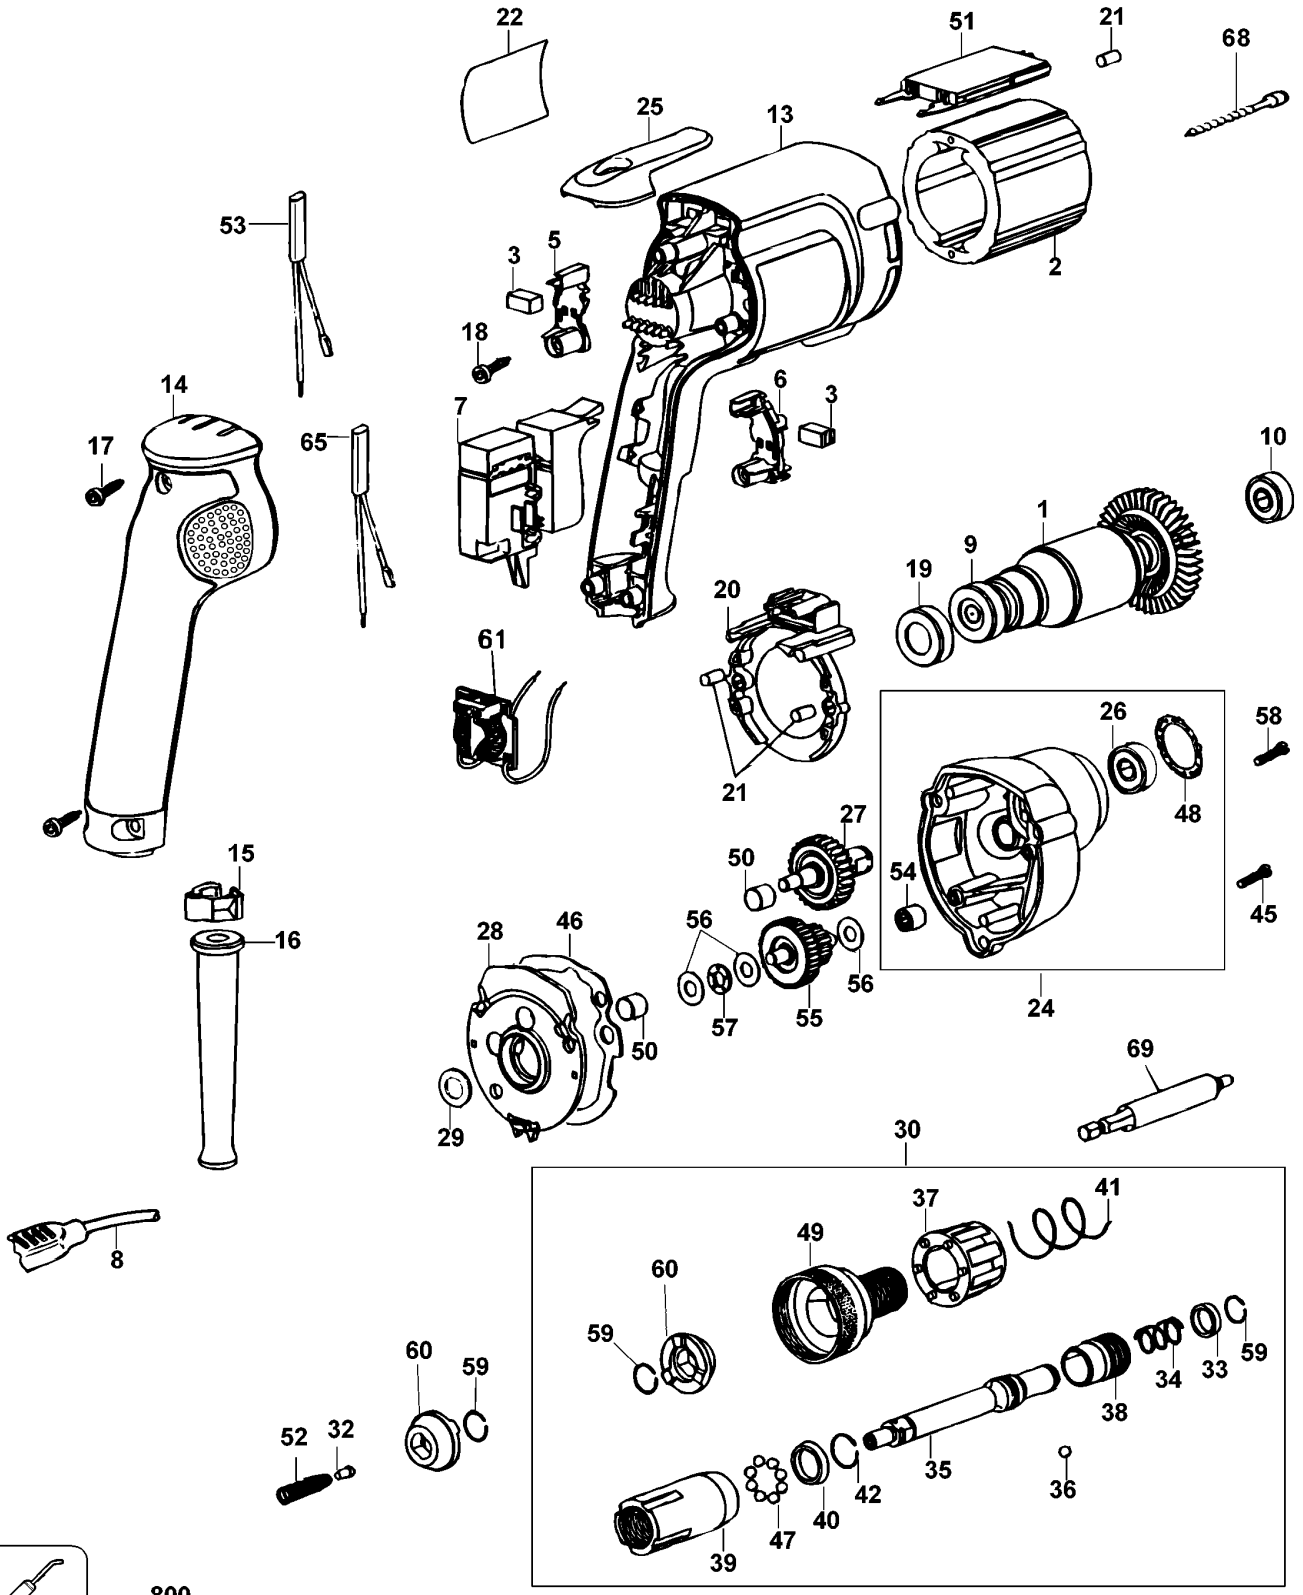

SCREWDRIVER

DW269K----B

TYPE 2

800
802

SCREWDRIVER

DW269K----B

TYPE 2

Item No	Qty	Part Number	Description	Part Price	Variants
1	1	176853-01	ARMATURE & FAN		QS
2	1	579636-00	FIELD 230V		QS
3	2	176949-00	BRUSH		230V
5	1	176801-03	BRUSH HOLDER		
6	1	176800-03	BRUSH HOLDER		
7	1	580964-00	SWITCH		230V
8	1	330080-39	CORDSET (EURO)		QS QS
9	1	330003-04	BEARING		
10	1	330003-04	BEARING		
13	1	396969-04	FIELD CASE		
14	1	176816-03	HANDLE COVER		
15	1	402648-00	CORD CLAMP		QS
16	1	330005-01	CORD PROTECTOR		
17	3	330019-13	SCREW		
18	2	330065-06	SCREW		
19	1	389824-00	BOOT		
20	1	176811-00	BAFFLE		
21	3	949638-02	DAMPER		
22	1	395047-00	BRAND LABEL		
24	1	176706-00	GEARCASE		QS
25	1	176856-00	CLIP		
26	1	330003-09	BEARING		
27	1	176712-00	SPINDLE & GEAR		
28	1	388761-00	GEARCASE COVER		
29	1	23813-00	WASHER		
30	1	450556-00	NOSE SA		
32	1	21287-00	GUIDE		
33	1	90866-00	WASHER		
34	1	86134-00	SPRING		
35	1	450360-00	SPINDLE		
36	1	99047-01	BALL		
37	1	90639-02	COLLAR		
38	1	387451-00	RETAINER		
39	1	450555-00	STOP		
40	1	90596-00	SEAL		
41	1	87928-00	SPRING		
42	1	21360-00	RETAINER		
45	*1	330019-14	SCREW		
46	1	176655-00	GASKET		
47	8	903-00	BALL		
48	1	176689-00	RETAINER		QS
49	1	93105-01	HOUSING		
50	2	93128-00	BEARING NEEDLE		
51	1	176917-00	MODULE		
52	1	86211-00	SPRING		
53	1	176890-01	LEAD RED		
54	1	93129-00	BEARING NEEDLE		
55	1	176647-00	GEAR & PINION SA		
56	3	176732-00	WASHER		
57	1	143079-00	BEARING THRUST		
58	*2	330019-16	SCREW.TEMP		
59	2	89210-00	RETAINER		
60	2	400970-01	CLUTCH		
61	1	383714-00	ELECTRONIC		
65	1	176890-00	LEAD WHITE		
68	2	390198-00	SCREW		
800	1	761995-01	GREASE 180 GMS		
802	1	69542-00	GREASE		