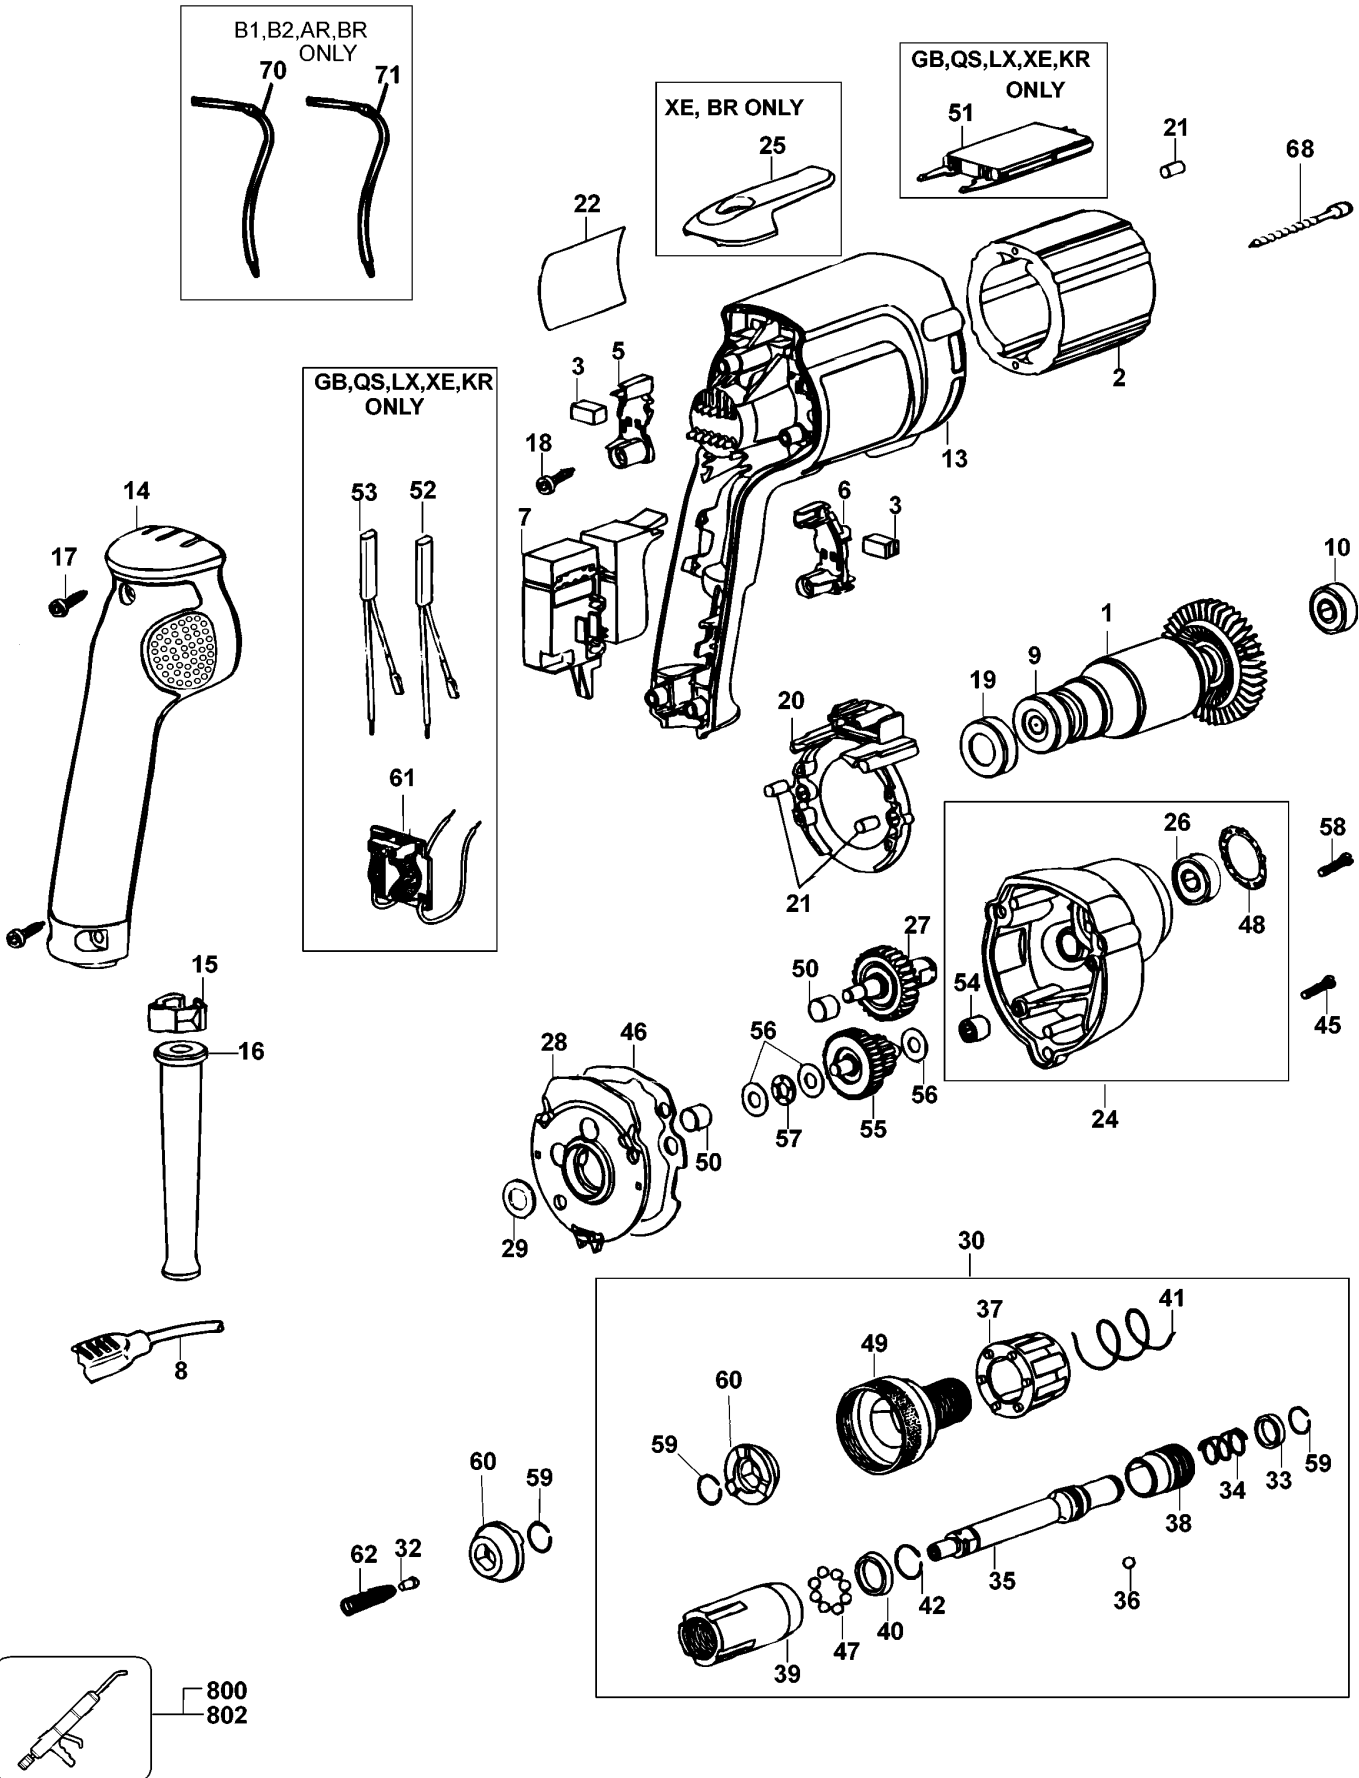

SCREWDRIVER

DW268K----C

TYPE 3

SCREWDRIVER

DW268K----C

TYPE 3

Item No	Qty	Part Number	Description	Part Price	Variants
1	1	579598-13	ARMATURE 230V		QS
2	1	579758-02	FIELD 230V		QS
3	2	176949-00	BRUSH		QS
5	1	176801-03	BRUSH HOLDER		QS L/H
6	1	176800-03	BRUSH HOLDER		QS R/H
7	1	580964-00	SWITCH		QS
8	1	330080-39	CORDSET (EURO)		QS
9	1	330003-04	BEARING		
10	1	330003-04	BEARING		
13	1	396969-04	FIELD CASE		QS
14	1	176816-03	HANDLE COVER		
15	1	402648-00	CORD CLAMP		QS
16	1	330005-01	CORD PROTECTOR		
17	*3	330019-13	SCREW		
18	*2	330065-06	SCREW		
19	1	389824-00	BOOT		
20	1	176811-00	BAFFLE		
21	3	949638-02	DAMPER		
22	1	395047-00	BRAND LABEL		
24	1	176706-00	GEARCASE		QS
26	1	330003-09	BEARING		
27	1	176708-00	SPINDLE & GEAR		
28	1	388761-00	GEARCASE COVER		
29	1	23813-00	WASHER		
30	1	450556-00	NOSE SA		
32	1	21287-00	GUIDE		
33	1	90866-00	WASHER		
34	1	86134-00	SPRING		
35	1	450360-00	SPINDLE		
36	1	99047-01	BALL		
37	1	90639-02	COLLAR		
38	1	387451-00	RETAINER		
39	1	450555-00	STOP		
40	1	90596-00	SEAL		
41	1	87928-00	SPRING		
42	1	21360-00	RETAINER		
45	*1	330019-14	SCREW		
46	1	176655-00	GASKET		
47	8	903-00	BALL		
48	1	176689-00	RETAINER		QS
49	*1	93105-01	HOUSING		
50	2	910560	BEARING		
51	1	176917-00	MODULE		QS
52	1	580555-00	CHOKE LEAD SA		QS
53	1	580555-01	CHOKE LEAD SA		QS
54	1	93129-00	BEARING NEEDLE		
55	1	176731-00	SPINDLE & GEAR		
56	3	176732-00	WASHER		
57	1	143079-00	BEARING THRUST		
58	2	330019-16	SCREW.TEMP		
59	2	89210-00	RETAINER		
60	1	400970-01	CLUTCH		
61	1	383714-00	ELECTRONIC		QS
62	1	86211-00	SPRING		
68	2	390198-00	SCREW		
800	1	761995-01	GREASE 180 GMS		
802	1	69542-00	GREASE		