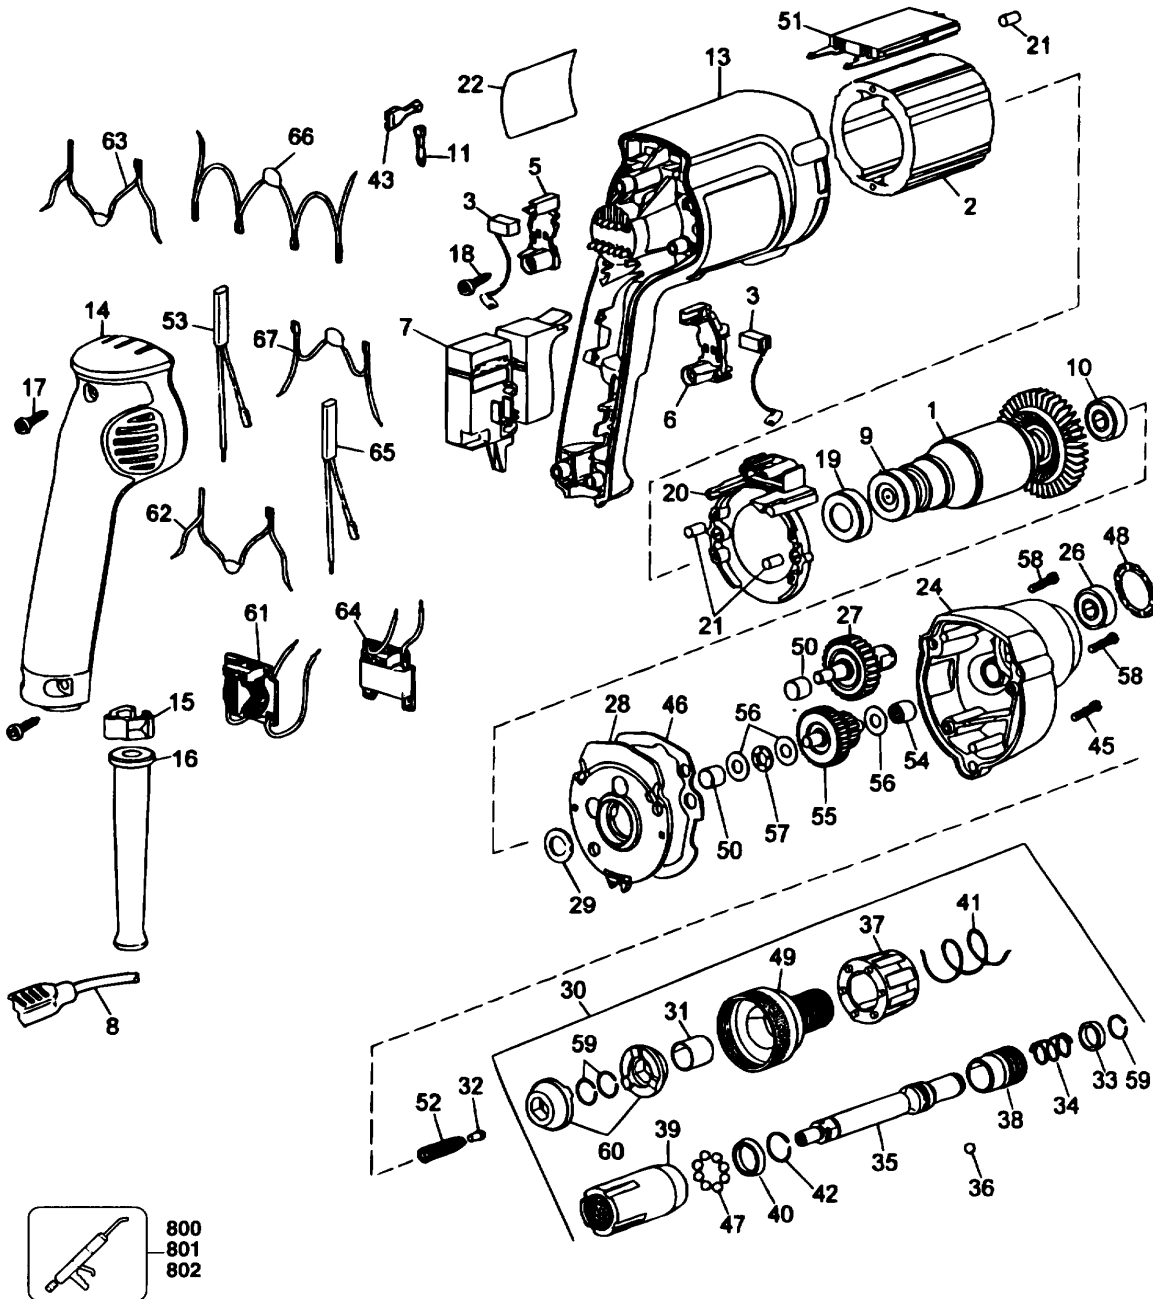

SCREWDRIVER

DW268K----A

TYPE 1

SCREWDRIVER

DW268K----A

TYPE 1

Item No	Qty	Part Number	Description	Part Price	Variants
1	1	176853-01	ARMATURE & FAN		QS
2	1	176849-01	FIELD		QS
3	2	176949-00	BRUSH		QS
5	1	176801-03	BRUSH HOLDER		
6	1	176800-03	BRUSH HOLDER		
7	1	580964-00	SWITCH		QS
8	1	330080-39	CORDSET (EURO)		QS
9	1	330003-04	BEARING		
10	1	330003-04	BEARING		
11	1	449192-00	TERMINAL		
13	1	429969-04	FIELD CASE		
14	1	176816-03	HANDLE COVER		
15	1	402647-00	CORD CLAMP		
16	1	330005-01	CORD PROTECTOR		
17	3	330019-13	SCREW		
18	2	176951-00	SCREW		
19	1	949721-03	SLEEVE		
20	1	176811-00	BAFFLE		
21	3	949638-02	DAMPER		
22	1	000000-00	NO LONGER AVAILABLE		
24	1	176706-00	GEARCASE		
26	1	330003-09	BEARING		
27	1	176708-00	SPINDLE & GEAR		
28	1	388761-00	GEARCASE COVER		
29	1	23813-00	WASHER		
30	1	450556-00	NOSE SA		
31	1	90626-00	BEARING		
32	1	21287-00	GUIDE		
33	1	90866-00	WASHER		
34	1	86134-00	SPRING		
35	1	450360-00	SPINDLE		
36	1	99047-01	BALL		
37	1	90639-02	COLLAR		
38	1	387451-00	RETAINER		
39	1	450555-00	STOP		
40	1	90596-00	SEAL		
41	1	87928-00	SPRING		
42	1	21360-00	RETAINER		
43	2	136086-02	TERMINAL		GB 115V
45	1	330019-14	SCREW		
46	1	176655-00	GASKET		
47	8	903-00	BALL		
48	1	176689-00	RETAINER		
49	1	93105-01	HOUSING		
50	2	93128-00	BEARING NEEDLE		
51	1	176917-00	MODULE		
52	1	86211-00	SPRING		
53	1	176890-01	LEAD RED		
54	1	93129-00	BEARING NEEDLE		
55	1	176731-00	SPINDLE & GEAR		
56	3	176732-00	WASHER		
57	1	143079-00	BEARING THRUST		
58	2	330019-16	SCREW.TEMP		
59	2	89210-00	RETAINER		
60	2	96558-04	CLUTCH		
61	1	383714-00	ELECTRONIC		
62	1	383663-01	CAPACITOR & BOX SA		GB 115V
63	1	383663-00	CAPACITOR SA		GB 115V
64	*1	383670-00	CAPACITOR SA		GB 115V

SCREWDRIVER

DW268K----A

TYPE 1

65	1	176890-00	LEAD WHITE	GB 115V
66	1	384022-00	CAPACITOR SA	
67	1	384021-00	CAPACITOR SA	
68	2	330019-04	SCREW	
69	1	176893-00	LEAD BLACK	
70	1	176834-00	LEAD BLUE	
800	1	761995-01	GREASE 180 GMS	
801	1	283484-01	GREASE	
802	1	69542-00	GREASE	