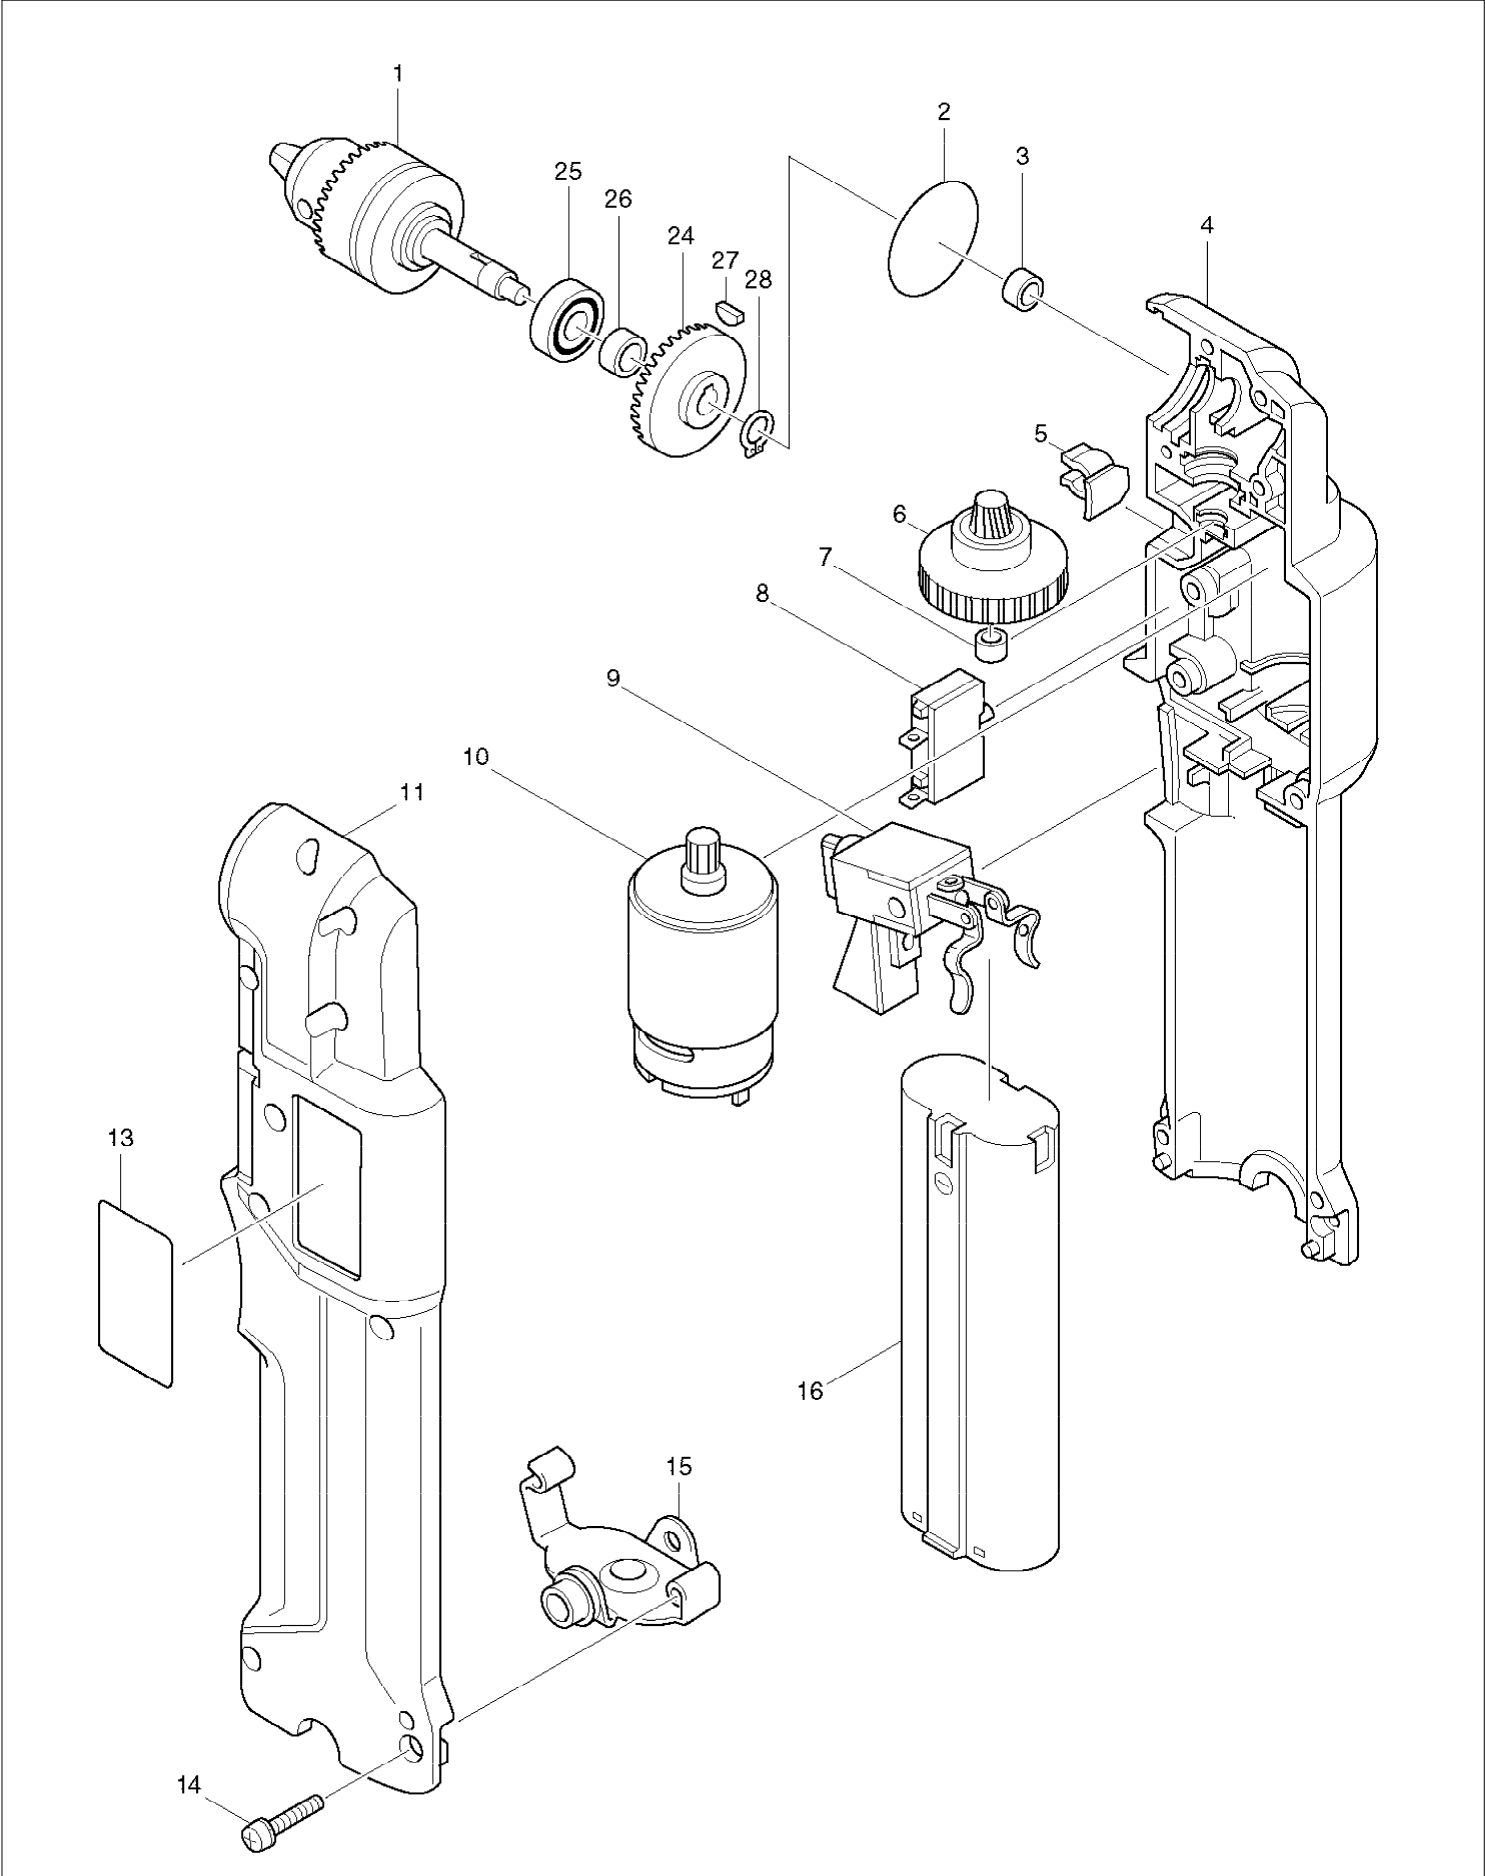

SERVICE DRAWING

MODEL NO. DA3000D

SPARE PARTS LIST

MODEL NO. DA3000D

ITEM	PART NO.	DESCRIPTION	QTY	NOTE
001	192885-9	DRILL CHUCK	1	
002	213458-6	O RING 34	1	
003	214017-9	PLANE BEARING 5	1	
004	182382-3	HOUSING SET INC. 11	1	
005	411640-3	HOLDER 6	1	
006	*****	*****	***	*****
007	214019-5	PLANE BEARING 4	1	
008	652532-9	OVER CURRENT RELAY BC51	1	
009	*****	*****	***	*****
010	*****	*****	***	*****
011	182382-3	HOUSING SET INC. 4	1	
013	855062-1	NAME PLATE DA3000D	1	
014	911143-2	PAN HEAD SCREW M4X22	9	
015	*****	*****	***	*****
016	191679-9	BATTERY 7000	1	
024	*****	*****	***	*****
025	211031-6	BALL BEARING 608LLB	1	
026	257106-7	RING 8	1	
027	254031-3	WOODRUFF KEY 3	1	
028	961004-6	RETAINING RING S-8	1	
400	763415-9	CHUCK KEY S10	1	
401	*****	*****	***	*****
402	414938-7	BATTERY COVER	1	