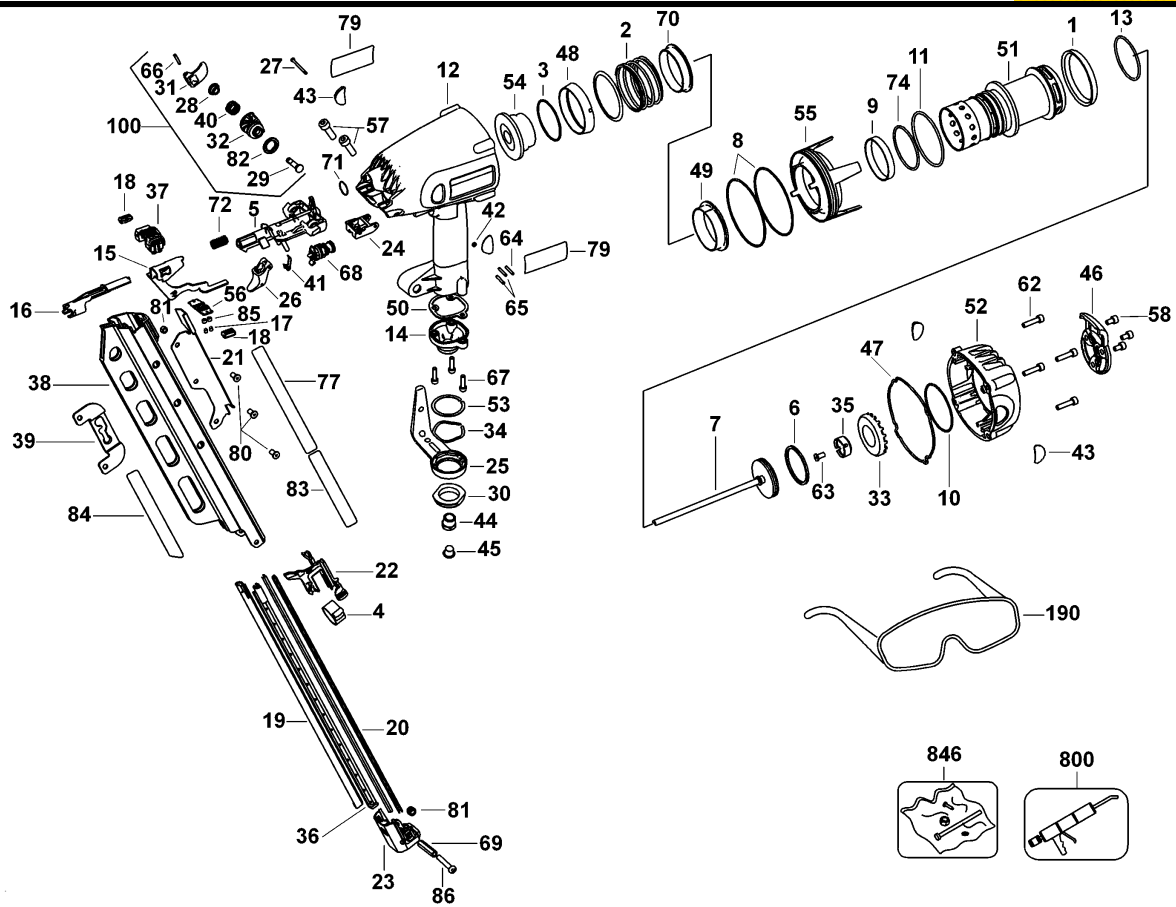

Full Round Head Framing Nailer

D51845----C

TYPE 3

Full Round Head Framing Nailer

D51845----C

TYPE 3

Item No	Qty	Part Number	Description	Part Price	Variants
1	1	390140-00	SEAL		
2	1	603413-00	SPRING		
3	1	390146-00	O RING		
4	* 1	390147-00	HUB		
5	1	610782-00	NOSE		
6	1	608611-00	O RING		
7	1	610757-00	PISTON		
8	2	390156-00	O RING		
9	1	390159-00	SEAL		
10	1	608615-00	O RING		
11	1	612096-00	O RING		
12	1	608607-01	HOUSING		
13	1	608617-00	O RING		
14	1	612105-00	END CAP		
15	1	617170-00	CONTACT		
16	1	638750-00	CONTACT		
17	2	326467-00	DETENT		
18	2	633359-00	CAP		
19	1	391801-00	LINER		
20	2	391803-00	LINER		
21	*1	606632-01	GUIDE		
22	*1	391805-00	SLIDER		
23	1	610774-00	CAP		
24	1	390736-00	GUIDE		
25	1	390744-00	HOOK		
26	1	395198-00	TRIGGER		SEQUENTIAL
26	1	390746-00	TRIGGER		BUMP
27	1	395091-00	PIN		
28	1	391781-00	WASHER		
29	1	391782-00	SHAFT		
30	*1	612104-00	NUT		
31	1	608613-00	LATCH		
32	1	608603-00	LATCH		
33	1	610753-00	BUTTON		
34	1	391787-00	WASHER		
35	1	391789-00	BUMPER		
36	1	391802-00	LINER		
37	1	633213-00	COVER		
38	1	5140046-00	MAGAZINE		
39	1	640781-00	BRACKET		
40	1	391812-00	SPRING		
41	1	391813-00	SPRING		
42	1	391814-00	GROMMET		
43	4	627133-00	LABEL		
44	1	395195-00	BUSHING		
45	1	395196-00	PLUG		
46	1	612133-01	DEFLECTOR		
47	1	608610-00	SEAL		
48	*1	395203-00	COLLAR		
49	1	395204-00	RETAINER		
50	1	395206-00	GASKET		
51	1	610755-00	CYLINDER		
52	1	608609-02	CAP		
53	1	395211-00	SPACER		
54	1	610777-00	BUMPER		
55	1	395215-00	COVER		
56	1	633214-00	ADJUSTER		
57	*2	603383-00	SCREW		
58	3	603407-00	SCREW		