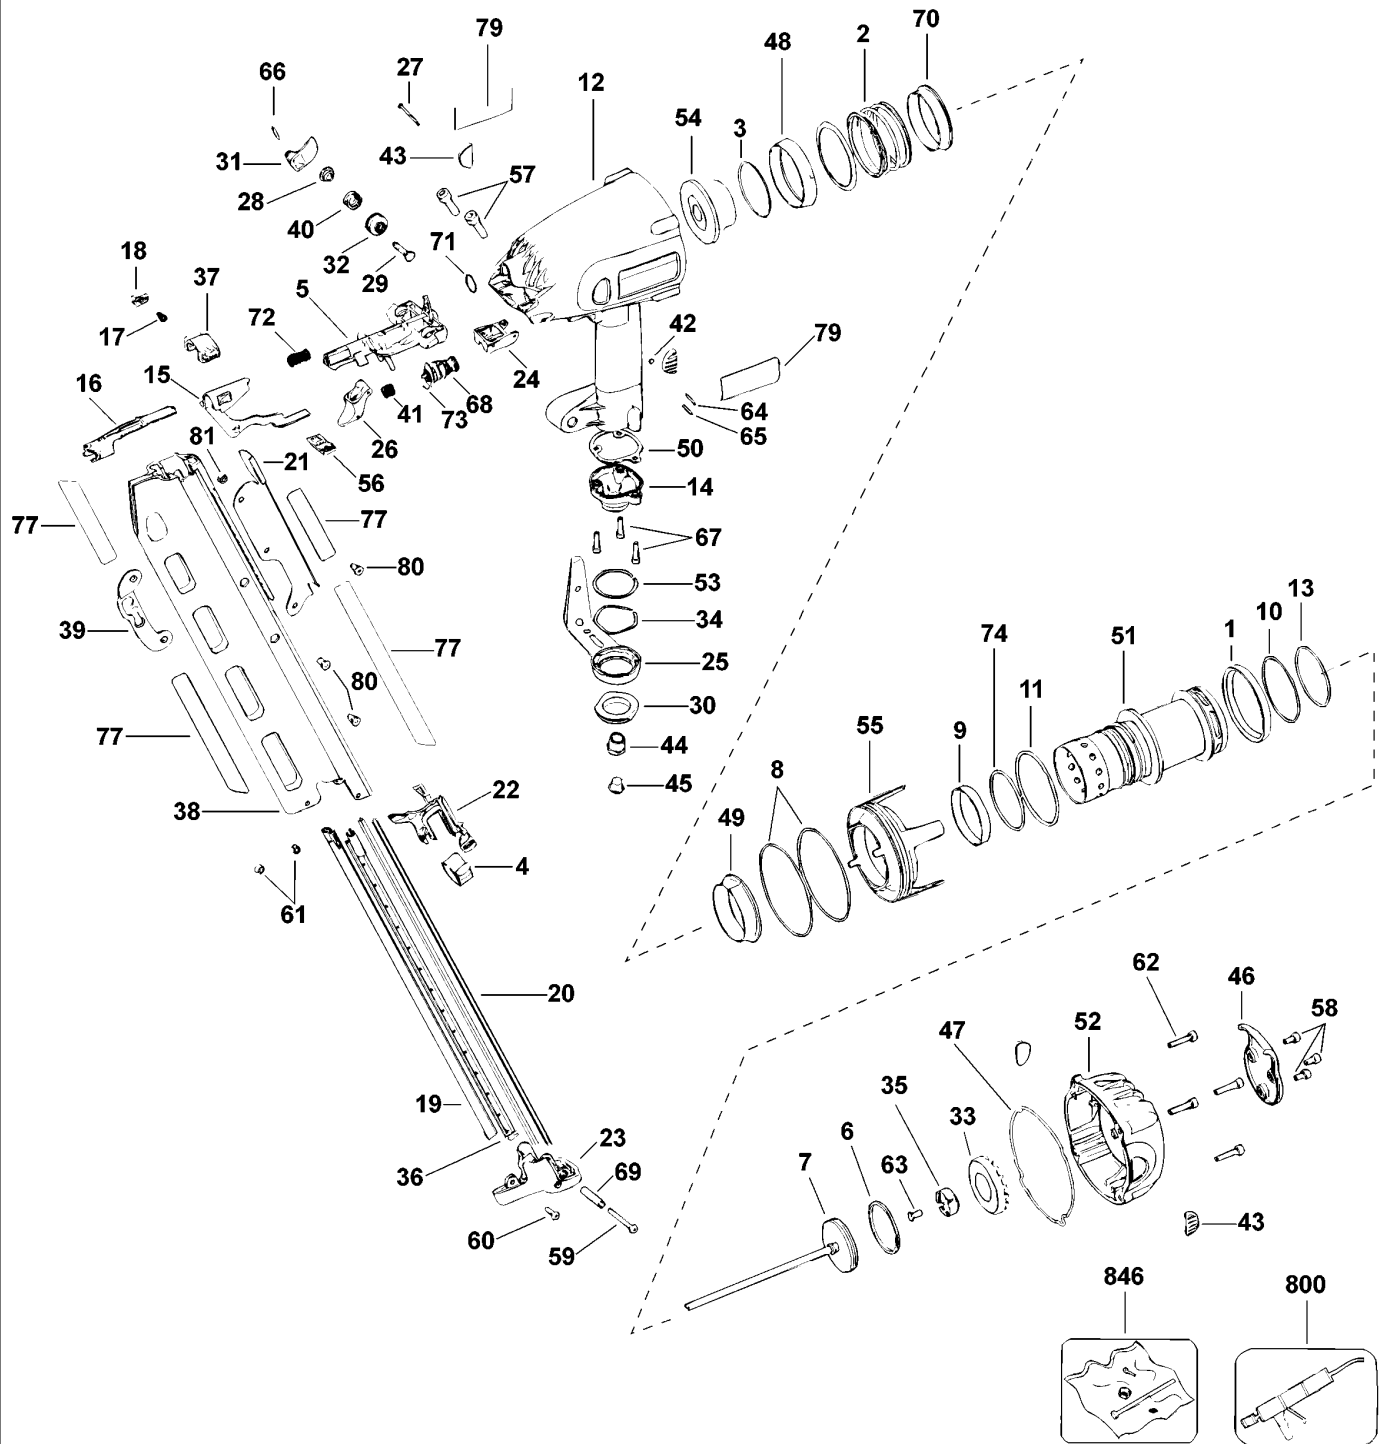

Full Round Head Framing Nailer

D51845----A

TYPE 1

Full Round Head Framing Nailer

D51845----A

TYPE 1

Item No	Qty	Part Number	Description	Part Price	Variants
1	1	390140-00	SEAL		
2	1	603413-00	SPRING		
3	1	390146-00	O RING		
4	* 1	390147-00	HUB		
5	1	608601-00	NOSE		
6	1	390151-00	PISTON RING		
7	1	610757-00	PISTON		
8	2	390156-00	O RING		
9	1	390159-00	SEAL		
10	1	390160-00	O RING		
11	1	612096-00	O RING		
12	1	390163-00	HOUSING		
13	2	390164-00	O RING		
14	1	612105-00	END CAP		
15	1	390721-00	CONTACT		
16	1	612139-00	CONTACT		
17	1	390724-00	SPRING		ADJUSTER
18	1	390725-00	CAP		
19	1	391801-00	LINER		
20	2	391803-00	LINER		
21	*1	606636-01	GUIDE		
22	*1	391805-00	SLIDER		
23	1	391798-00	CAP		
24	1	390736-00	GUIDE		
25	1	390744-00	HOOK		
26	1	390746-00	TRIGGER		Bump
26	1	395198-00	TRIGGER		Sequential
27	1	395091-00	PIN		
28	1	391781-00	WASHER		
29	1	391782-00	SHAFT		
30	*1	612104-00	NUT		
31	1	391784-00	LATCH		
32	1	391785-00	BUSHING		
33	1	391786-00	BUTTON		
34	1	391787-00	WASHER		
35	1	391789-00	BUMPER		
36	1	391802-00	LINER		
37	1	391807-00	COVER		
38	1	000000-00	NO LONGER AVAILABLE		
39	1	391788-00	BRACKET		
40	1	391812-00	SPRING		
41	1	391813-00	SPRING		
42	1	391814-00	GROMMET		
43	4	391815-00	PROTECTOR		
44	1	395195-00	BUSHING		
45	1	395196-00	PLUG		
46	1	395199-00	DEFLECTOR		
47	1	395201-00	SEAL		
48	*1	395203-00	COLLAR		
49	1	395204-00	RETAINER		
50	1	395206-00	GASKET		
51	1	395207-00	CYLINDER		
52	1	395208-01	COVER-TOP		
53	1	395211-00	SPACER		
54	1	395213-00	BUMPER		
55	1	395215-00	COVER		
56	1	603380-00	ADJUSTER		
57	*2	603383-00	SCREW		
58	*3	603384-00	SCREW		