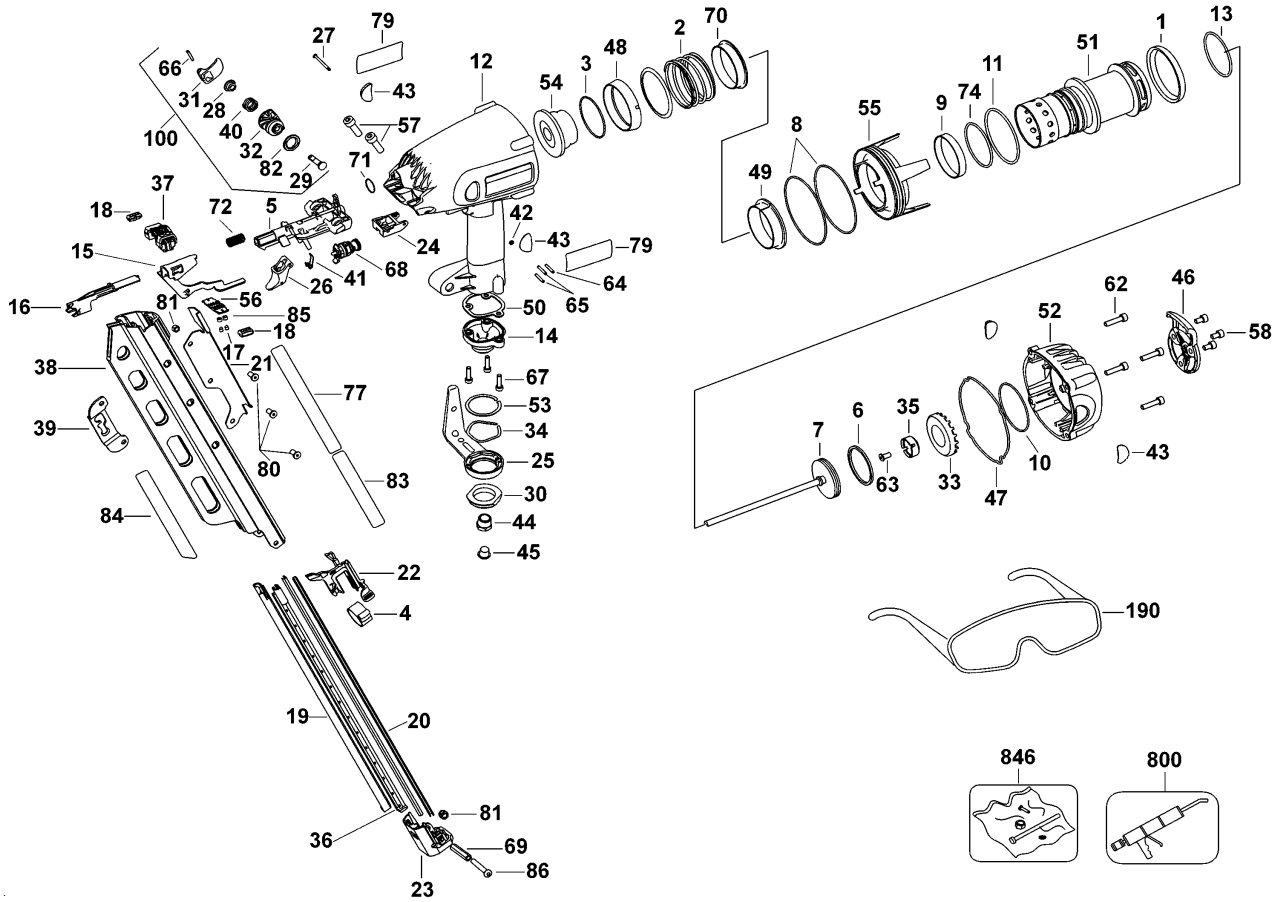

Clipped Head Framing Nailer

D51823----C

TYPE 3

Clipped Head Framing Nailer

D51823----C

TYPE 3

Item No	Qty	Part Number	Description	Part Price	Variants
1	1	390140-00	SEAL		
2	1	603413-00	SPRING		
3	1	390146-00	O RING		
4	* 1	390147-00	HUB		
5	1	610780-00	NOSE		
6	1	608611-00	O RING		
7	1	610756-00	PISTON SA		
8	2	390156-00	O RING		
9	1	390159-00	SEAL		
10	1	608615-00	O RING		
11	1	612096-00	O RING		
12	1	608607-01	HOUSING		
13	1	608617-00	O RING		
14	1	612105-00	END CAP		
15	1	617170-00	CONTACT		
16	1	638750-00	CONTACT		
17	2	326467-00	DETENT		
18	1	633359-00	CAP		
19	1	390727-00	LINER		
20	2	390728-00	LINER		
21	*1	606632-00	GUIDE		
22	*1	390731-00	PUSH BLOCK		
23	1	610774-00	CAP		
24	1	390736-00	GUIDE		
25	1	390744-00	HOOK		
26	1	395198-00	TRIGGER		Sequential
26	1	390746-00	TRIGGER		Bump
27	1	395091-00	PIN		
28	1	391781-00	WASHER		
29	1	391782-00	SHAFT		
30	*1	612104-00	NUT		
31	1	608613-00	LATCH		
32	1	608603-00	LATCH		
33	1	610753-00	BUTTON		
34	1	391787-00	WASHER		
35	1	391789-00	BUMPER		
36	1	391795-00	LINER		
37	1	633213-00	COVER		
38	1	5140046-03	MAGAZINE		
39	1	640782-00	BRACKET		
40	1	391812-00	SPRING		
41	1	391813-00	SPRING		
42	1	391814-00	GROMMET		
43	4	627133-00	LABEL		
44	1	395195-00	BUSHING		
45	1	395196-00	PLUG		
46	1	612133-01	DEFLECTOR		
47	1	608610-00	SEAL		
48	*1	395203-00	COLLAR		
49	1	395204-00	RETAINER		
50	1	395206-00	GASKET		
51	1	610755-00	CYLINDER		
52	1	608609-02	CAP		
53	1	395211-00	SPACER		
54	1	610777-00	BUMPER		
55	1	395215-00	COVER		
56	1	633214-00	ADJUSTER		
57	*2	603383-00	SCREW		
58	3	603407-00	SCREW		