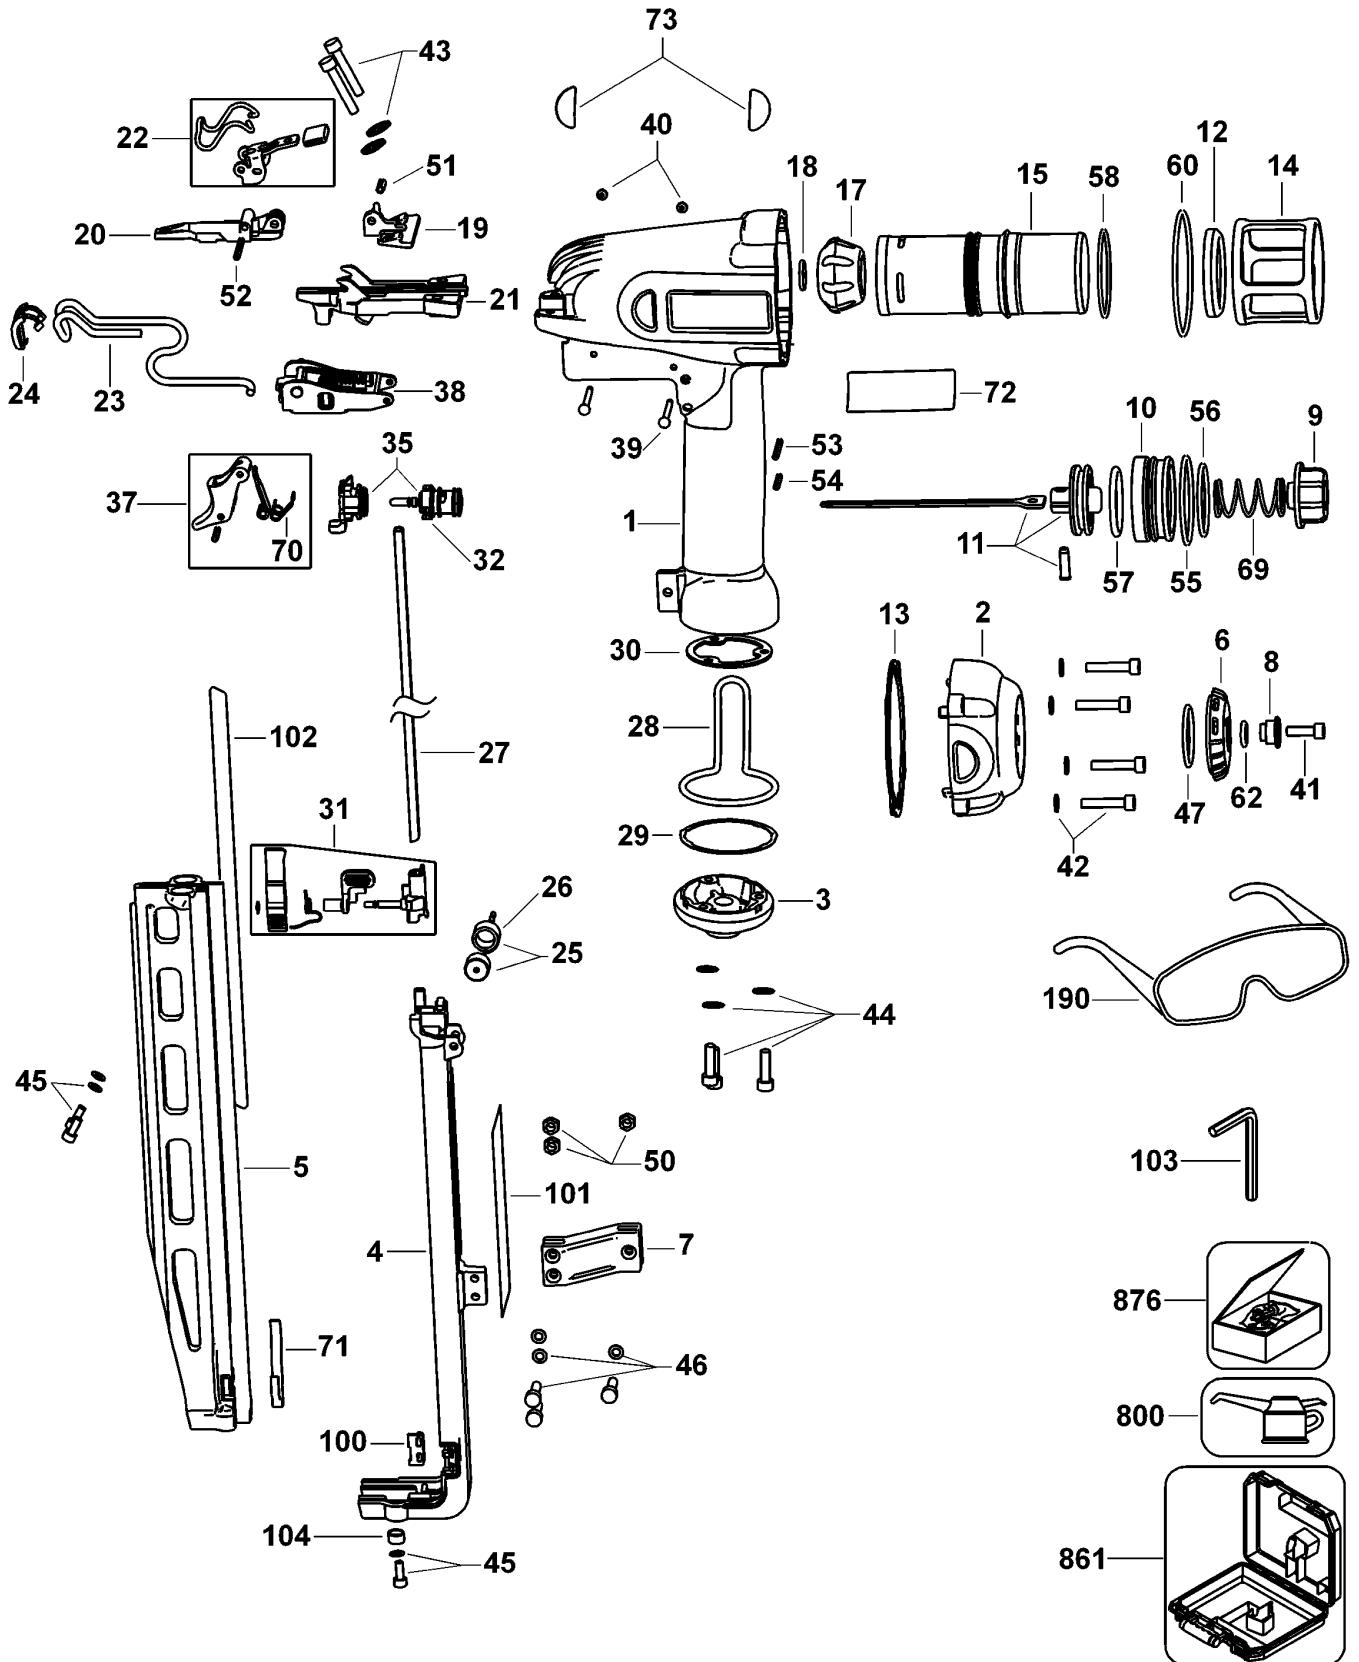

Finish Nailer 16 Gauge

D51256K---C

TYPE 3

Finish Nailer 16 Gauge

D51256K---C

TYPE 3

Item No	Qty	Part Number	Description	Part Price	Variants
1	* 1	644001-00	FRAME		
2	* 1	621871-00	CAP		
3	1	395433-00	END CAP		
4	1	647179-00	MAGAZINE		
5	1	609170-00	MAGAZINE		Lower
6	* 1	395058-00	DEFLECTOR		
7	1	395527-00	BRACKET		
8	1	619175-00	BUSHING		
9	1	640886-00	BUMPER		
10	1	395378-00	VALVE		
11	*1	623243-00	PISTON SA		
12	1	395380-00	SEAL		
13	*1	395376-00	GASKET		
14	1	619254-00	HOLDER		
15	1	621867-00	CYLINDER		
17	1	395426-00	BUMPER		
18	1	621892-00	PLATE		
19	1	619268-00	DOOR		
20	1	623102-00	DOOR		
21	1	621893-00	NOSE		
22	1	398149-00	LATCH		
23	1	644274-00	CONTACT		
24	1	619944-00	PAD		
25	1	606337-00	SPRING		
26	1	395085-00	PIN		
27	*1	395444-00	LINER		
28	1	395079-00	HOOK		
29	1	395080-00	PLATE		
30	1	395430-00	GASKET		
31	*1	606945-00	SLIDER		
32	1	647956-00	TRIGGER		
35	1	641011-00	CAP		
37	1	398230-00	TRIGGER		
37	1	398219-00	TRIGGER		
38	*1	644134-00	ADJUSTER DEPTH		
39	2	395091-00	PIN		
40	2	391814-00	GROMMET		
41	1	98119-14	SCREW		
42	4	608174-00	SCREW		
43	2	608175-00	SCREW		
44	3	608178-00	SCREW		
45	3	608179-00	SCREW		
46	1	608180-00	SCREW		
47	1	622418-00	O RING		
50	3	607156-00	NUT		
51	1	330036-23	ROLL PIN		
52	1	330036-21	ROLL PIN		
53	1	330036-20	ROLL PIN		
54	1	330036-19	ROLL PIN		
55	1	609019-00	O RING		
56	2	398163-00	O RING		
57	1	398164-00	O RING		
58	1	398165-00	O RING		
60	1	398166-00	O RING		
62	1	390748-00	O RING		
69	1	395379-00	SPRING		
70	1	391813-00	SPRING		
71	1	395508-00	RETAINER		
72	2	613090-00	LABEL