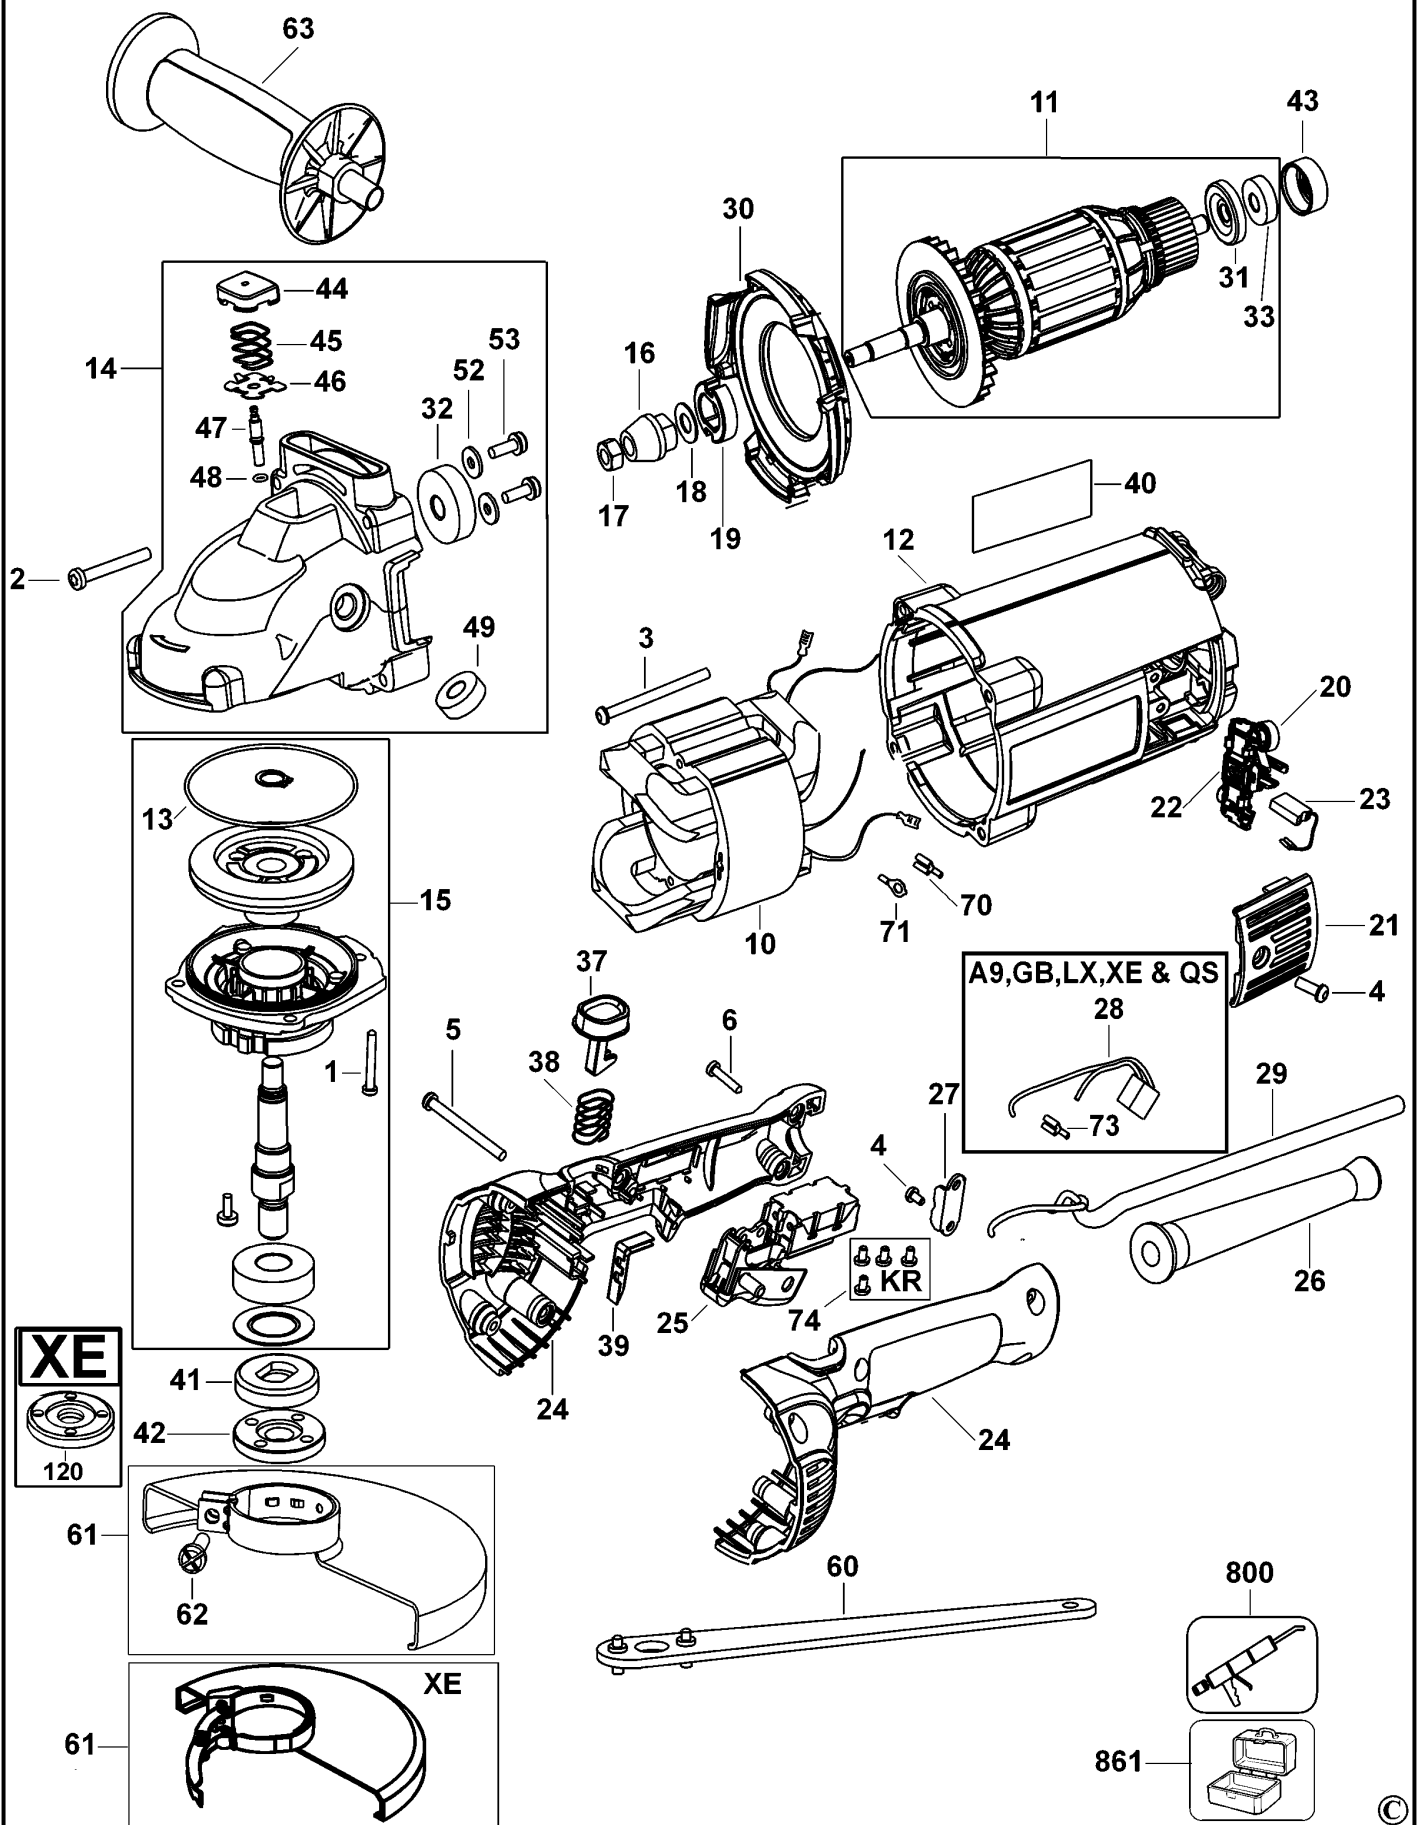

ANGLE GRINDER

D28491----A

TYPE 1

ANGLE GRINDER

D28491----A

TYPE 1

Item No	Qty	Part Number	Description	Part Price	Variants
1	4	330045-14	SCREW		
2	4	330019-26	SCREW		
3	2	330019-19	SCREW		
4	6	330019-11	SCREW.TEMP		
5	3	330019-18	SCREW		
6	4	330019-32	SCREW		
10	1	617004-06	FIELD 230V		
11	1	638001-00	ARMATURE SA		
12	1	393239-01	FIELD CASE		QS
13	1	397031-00	O RING		
14	1	638002-00	GEARCASE SA		
15	1	638003-01	GEARCASE COVER SA		
16	1	632710-00	PINION		
17	1	330015-03	NUT		
18	1	639681-00	WASHER		
19	1	632702-00	COLLAR		
20	2	645650-00	BRUSH SPRING		
21	2	394387-01	BRUSH COVER		QS
22	2	645649-00	BRUSH & HOLDER SA		QS
23	1	585041-00	BRUSH KIT		QS
24	1	636499-00	HANDLE & COVER		QS
25	1	636500-00	SWITCH		QS
26	1	604118-00	CORD PROTECTOR		
27	1	604119-00	CORD CLAMP		QS
28	1	632218-00	CAPACITOR		QS
29	1	562226-65	CORDSET (EURO)		QS
30	1	631350-00	BAFFLE FAN		
31	1	393238-00	SHIELD		
32	1	605040-18	BEARING		
33	1	330003-60	BEARING		QS
37	1	636503-00	BUTTON LOCK-OFF		QS
38	1	636502-00	SPRING		QS
39	1	641929-00	COVER		QS
40	1	644241-00	RATING PLATE		QS
41	1	403150-01	INNER FLANGE		
42	1	622613-01	OUTER FLANGE		
43	1	609970-00	SLEEVE INSULATING		
44	1	630553-00	CAP		
45	1	638328-00	SPRING		
46	1	635908-00	RETAINER		
47	1	634589-00	PIN		
48	1	750831	O RING		
52	2	640591-00	WASHER		
53	2	330045-67	SCREW		
60	1	635261-00	WRENCH PIN		
61	1	627378-01	GUARD SA		
62	1	330024-23	SCREW		
63	1	398578-01	SIDE HANDLE		QS
70	2	612273-00	TERMINAL		
71	2	610057-00	TERMINAL		
73	1	53650-00	TERMINAL		QS
800	1	429954-00	GREASE 3KG		
800	1	429954-01	GREASE