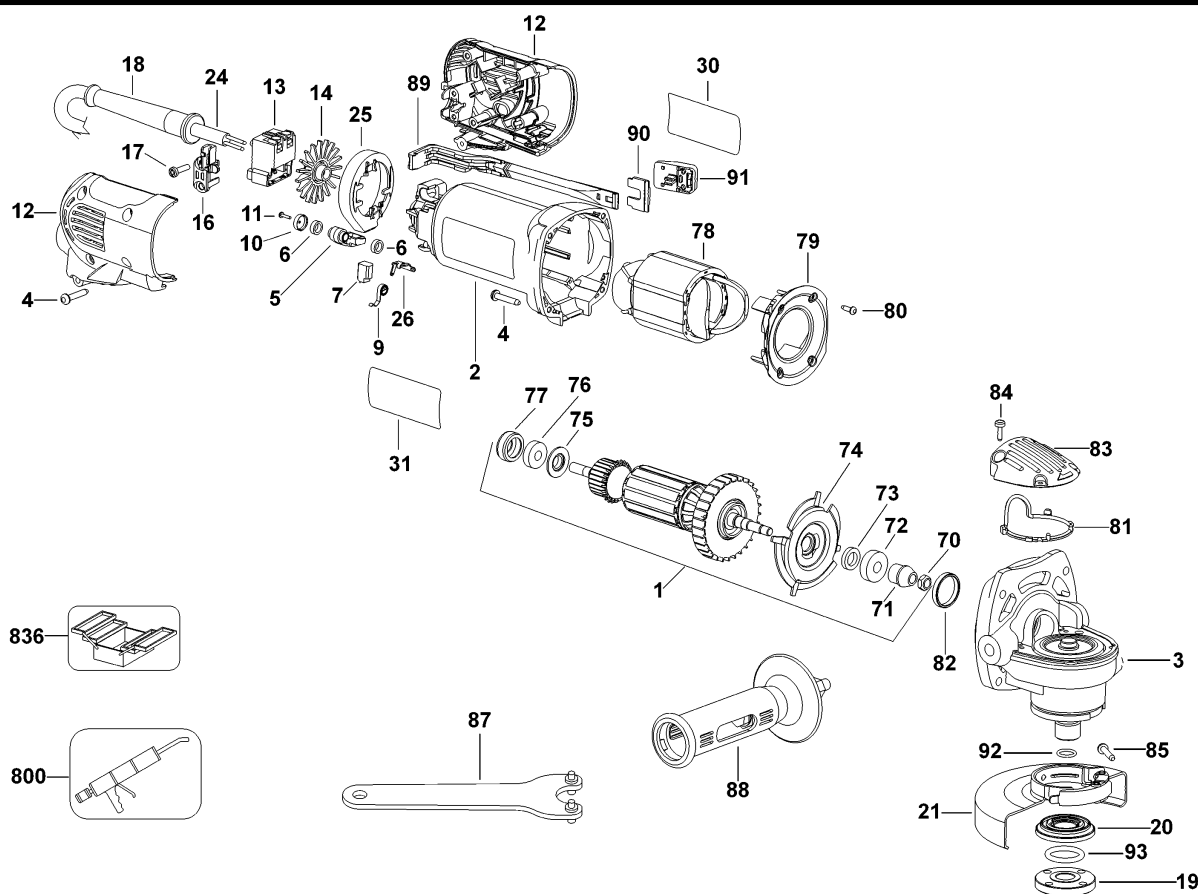

SMALL ANGLE GRINDER

D28135----A TYPE 1

SMALL ANGLE GRINDER

D28135----A

TYPE 1

Item No	Qty	Part Number	Description	Part Price	Variants
1	1	623584-07	ARMATURE 230V		QS
2	* 1	626992-02	FIELD CASE		
3	1	629447-04	GEAR CASE SA		INCL 82,92
4	* 9	330065-31	PLASTIC SCREW		
5	2	646222-00	ARM		
6	4	623592-00	FELT SEAL		
7	2	640491-03	BRUSH 230V		QS
9	2	636760-00	BRUSH SPRING		
10	2	623591-00	BRUSH CAP		
11	*2	593685-00	SCREW		
12	1	633013-01	HANDLE SA		
13	1	945614-00	SWITCH		
14	*1	623581-00	SEPARATOR		
16	1	628398-00	CORD CLAMP		QS
17	*2	330019-03	SCREW		
18	1	330005-01	CORD PROTECTOR		
19	1	622613-01	OUTER FLANGE		
20	1	633257-00	INNER FLANGE		
21	1	636116-01	GUARD SA		
24	1	562226-08	CABLE		QS
25	1	627283-00	BAFFLE		
26	2	623593-00	TERMINAL		
30	1	628885-00	LABEL		
70	*1	604484-00	NUT		
71	1	627465-00	PINION		
72	*1	605040-11	BEARING,BALL		QS
73	1	623617-00	FELT SEAL		
74	1	623580-00	RETAINER		
75	*1	623613-00	WASHER		
76	1	605040-02	BEARING		
77	1	641823-00	SLEEVE		
78	1	627125-04	FIELD 230V		QS
79	1	623572-00	BAFFLE FAN		
80	4	626360-00	SCREW		
81	1	632513-00	GASKET		
82	*1	611492-00	SLEEVE		
83	1	627313-00	GEAR CASE COVER		
84	*4	385676-01	SCREW		
85	1	616623-00	SCREW		
87	1	401680-00	WRENCH		
88	1	614796-00	SIDE HANDLE		
89	1	627006-00	LINK		
90	1	623609-00	BAR LOCKING		
91	1	623608-00	BUTTON START		
92	1	633045-00	O RING		
93	1	633043-00	O RING		
800	1	429954-00	GREASE 3KG		
800	1	429954-01	GREASE		
836	1	233804-36	DRIVER		