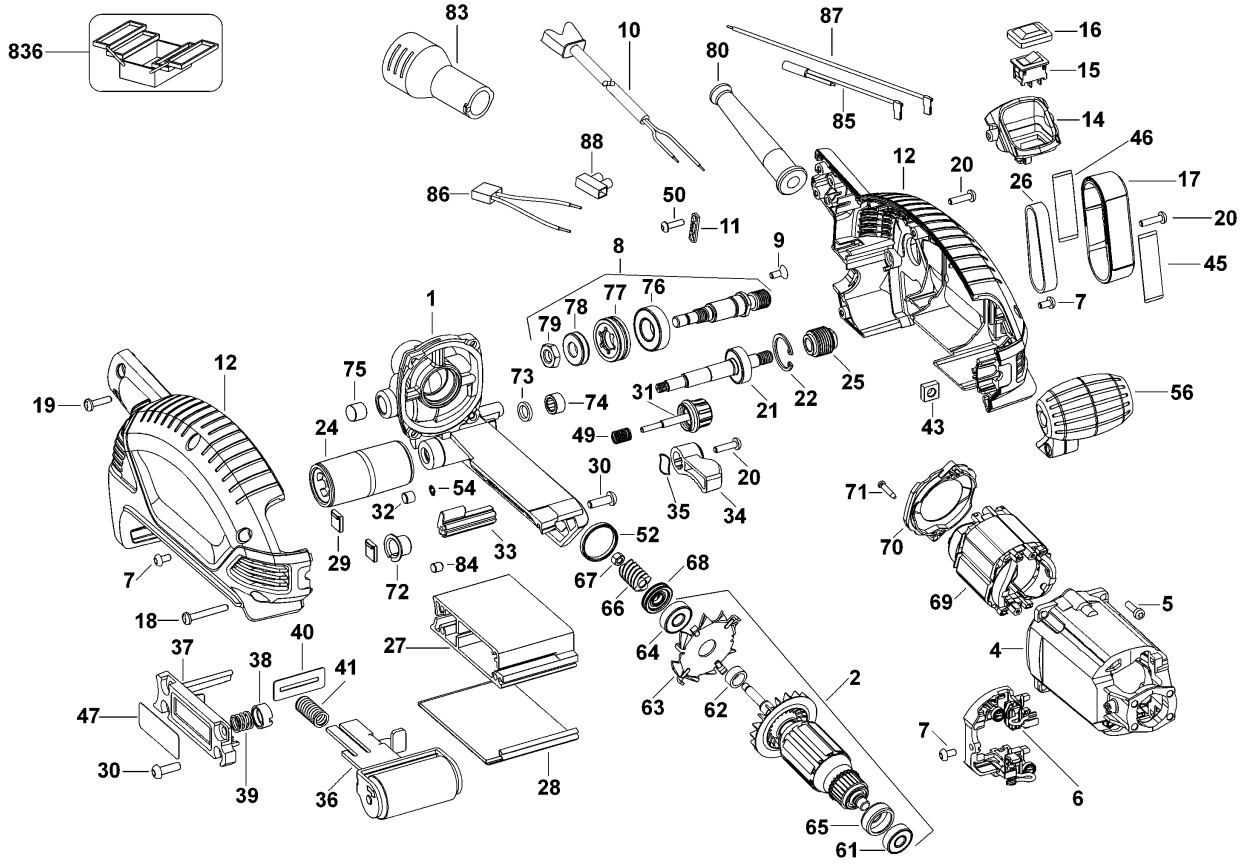

BELT SANDER

D26480----A

TYPE 1

©

BELT SANDER

D26480----A

TYPE 1

Item No	Qty	Part Number	Description	Part Price	Variants
1	1	A13901	HOUSING SA		INCL 72-74
2	1	A18240	ARMATURE SA		QS
4	1	A11941	FIELD CASE		
5	4	A14536	SCREW		
6	1	A13899	BRUSH HOLDER SA		
7	* 3	330065-04	SCREW		
8	1	A13902	SPINDLE SA		INCL 76-79
9	2	98102-10	SCREW.TEMP		
10	1	A19479	CORDSET (EURO)		QS
11	1	329301-00	CORD CLAMP		
12	1	A17201	CLAMSHELL SET		
14	1	A14300	MOUNT		
15	1	887453	SWITCH		
16	1	A16075	SWITCH COVER		
17	1	A14399	BELT COVER		
18	*3	330065-13	SCREW		
19	*2	330065-07	SCREW		
20	*3	330045-06	SCREW		
21	1	A11864	SHAFT SA		
22	1	A15981	RETAINER		
24	*1	A16439	DRIVE ROLLER		
25	1	A11865	DRIVE PULLEY		
26	1	A13907	BELT DRIVE		
27	1	A12758	BOX		
28	1	A13906	PLATEN		
29	2	A15353	PLATE		
30	*8	330045-14	SCREW		
31	1	A11876	KNOB SA		
32	1	A11878	CAP		
33	1	A13912	CAM		
34	1	A12767	KNOB		
35	1	A13054	WASHER SPECIAL		
36	1	A13905	YOKE SA		
37	1	A12761	COVER		
38	1	A11875	CAP		
39	1	A13329	SPRING COMPRESSION		
40	1	A13338	SPRING		
41	1	A09069	SPRING COMPRESSION		
43	1	81999-00	NUT		
45	1	A19485	RATING PLATE		QS
46	1	A17205	IDENTITY LABEL		
47	1	A17206	LABEL		
49	1	A15270	SPRING COMPRESSION		
50	2	330019-02	SCREW		
52	1	397673-00	SLEEVE		
54	1	A18107	RETAINER		
56	1	A14526	HANDLE SA		
61	*1	330003-60	BEARING		
62	1	A17028	FELT SEAL		
63	1	A15326	PLATE		
64	*2	330003-81	BEARING		
65	*1	389824-00	BOOT		
66	1	A14576	GEAR		
67	*1	330015-04	NUT		
68	1	A15268	SEAL		INCL HOLDER
69	1	A17195	FIELD 230V		QS
70	1	A15198	BAFFLE FAN		
71	*2	390198-00	SCREW		
72	*1	A12765	SLEEVE BEARING