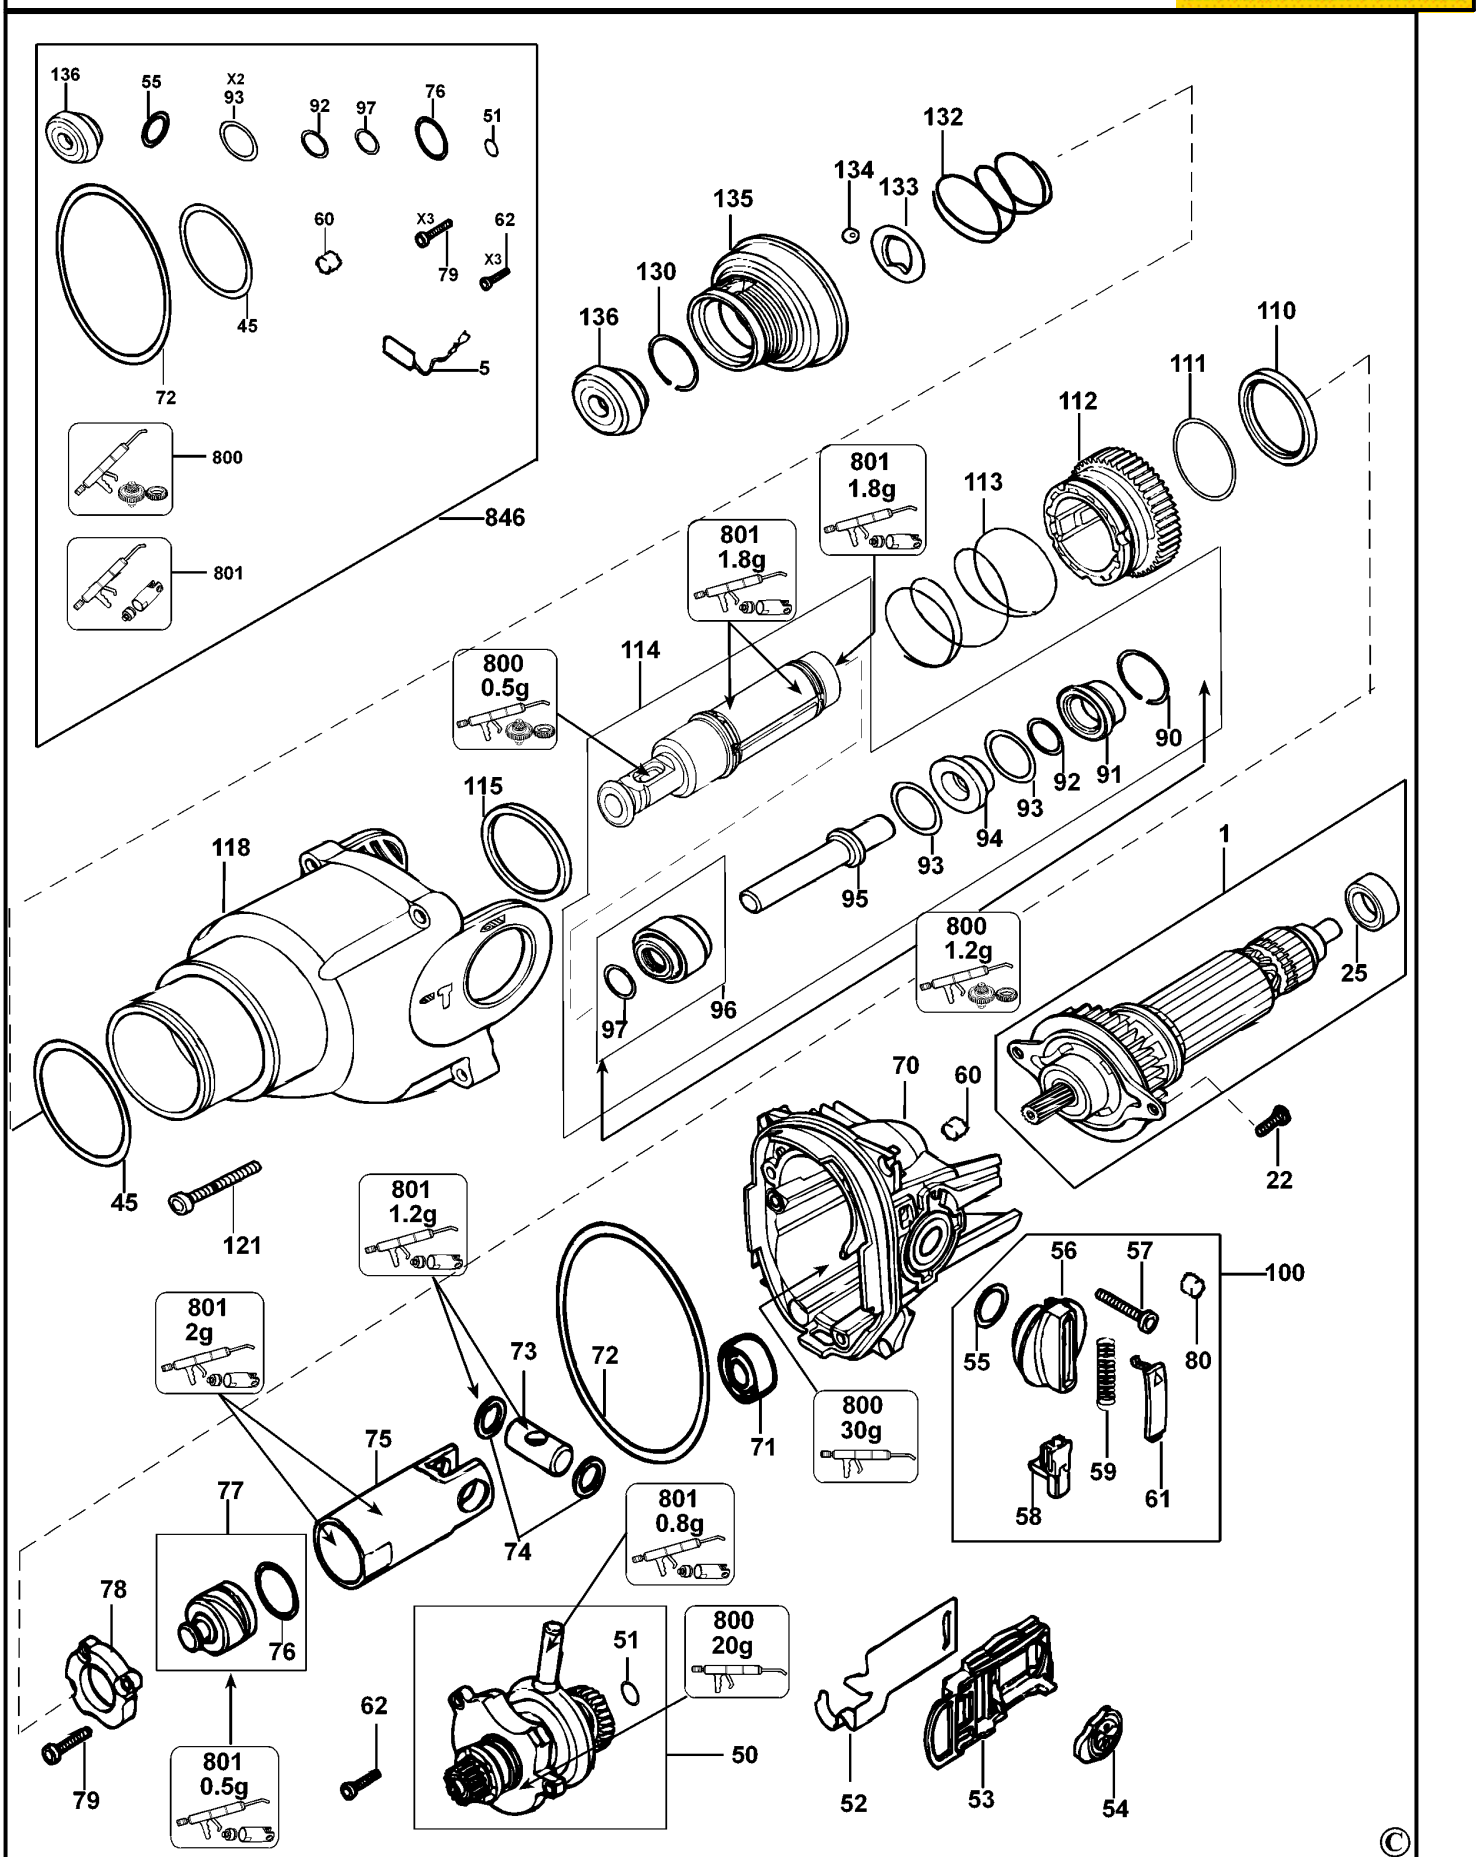

ROTARY HAMMER

D25112K---A

TYPE 1