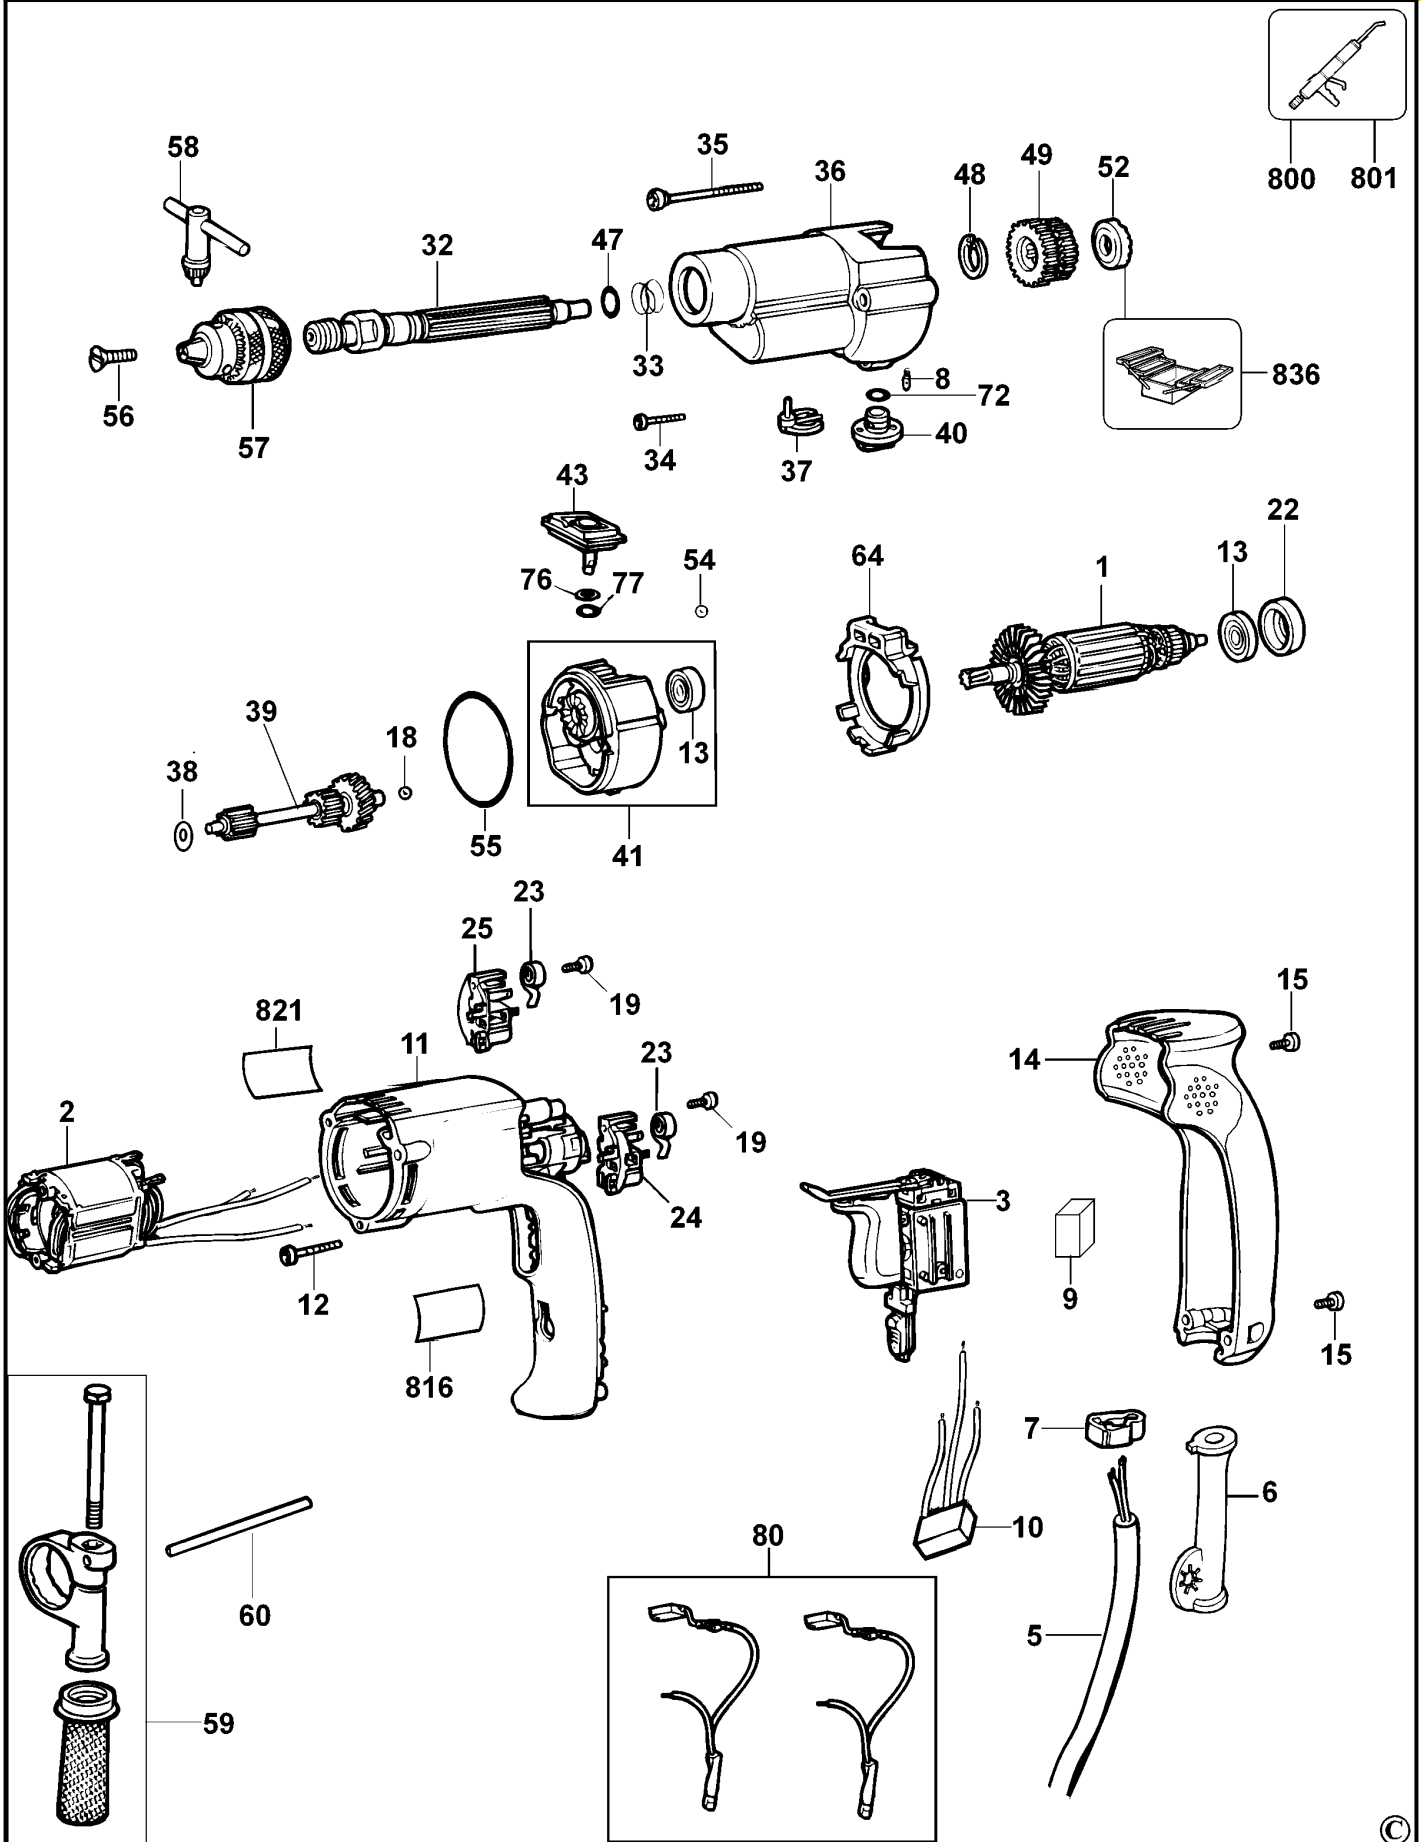

DRILL

D21720----A

TYPE 1

DRILL

D21720----A

TYPE 1

Item No	Qty	Part Number	Description	Part Price	Variants
1	1	590104-02	ARMATURE SA		QS
2	1	590105-00	FIELD SA		QS
3	1	616576-01	SWITCH		QS
5	1	330080-39	CORDSET (EURO)		QS
6	1	401751-00	CORD PROTECTOR		
7	1	603255-00	CORD CLAMP		
8	2	326467-00	DETENT		
9	1	930026-01	BUMPER		
10	1	585292-03	CAPACITOR		
11	1	396969-12	FIELD CASE		
12	2	390198-00	SCREW		
13	2	605040-08	BEARING		
14	1	610140-00	HANDLE COVER		
15	3	330019-13	SCREW		
18	1	917725	BALL		
19	2	330065-06	SCREW		
22	1	389824-00	BOOT		
23	2	402759-00	BRUSH SPRING		
24	1	401877-01	BRUSH HOLDER SA		
25	1	401878-01	BRUSH HOLDER SA		
32	*1	581235-00	SPINDLE		
33	1	931890	SPRING		
34	1	330019-14	SCREW		
35	2	396614-00	SCREW		
36	1	1006352-00	GEAR CASE		
37	1	401735-00	SELECTOR FORK		
38	1	176659-00	WASHER		
39	1	581234-00	INTERSHAFT		
40	1	628891-00	SELECTOR FORK		
41	1	583953-00	GEAR CASE COVER SA		
43	1	401750-00	SELECTOR SA		
47	1	930028-00	O RING		
48	1	144803-00	CIRCLIP		
49	1	397239-01	GEAR		
52	1	945706-00	RATCHET		
54	1	903-00	BALL		
55	1	401847-00	SEAL		
56	1	448847-02	SCREW		
57	1	584925-00	CHUCK 13MM		
58	1	330034-07	CHUCK KEY		
59	1	939794-02	HANDLE SIDE SA		
60	1	940357-00	DEPTH STOP		
64	1	176811-00	BAFFLE		
72	1	061145-00	SEAL		
76	1	050050-00	RING		
77	1	176659-00	WASHER		
80	1	578393-02	BRUSH KIT		QS
800	1	429911-00	GREASE 40 GMS		
801	1	761995-01	GREASE 180 GMS		
816	1	395047-00	BRAND LABEL		
821	1	569037-00	RATING PLATE		
836	1	559596-99	SERVICE TOOL		