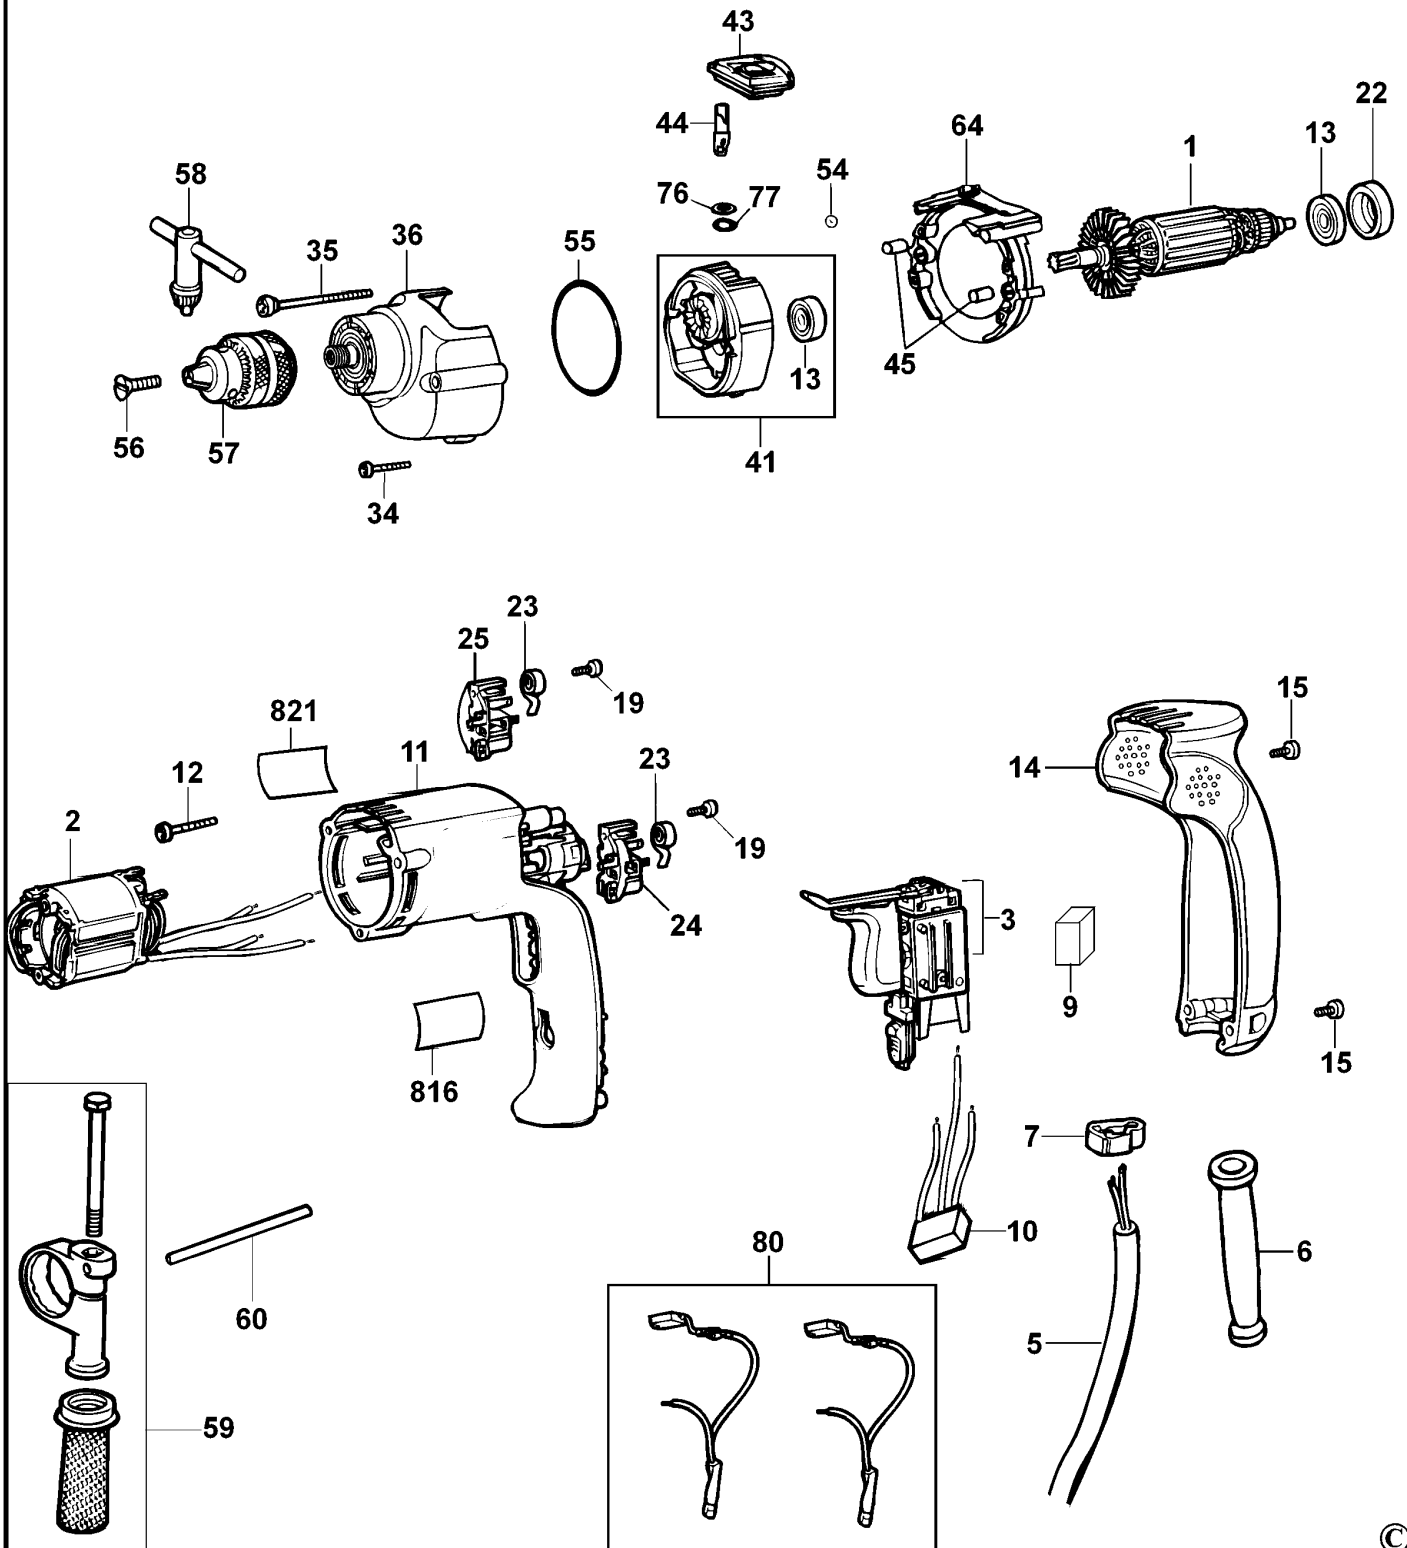

800 801

DRILL

D21716----A

TYPE 1

Item No	Qty	Part Number	Description	Part Price	Variants
1	1	590104-00	ARMATURE SA		QS
2	1	590105-00	FIELD SA		QS
3	1	616576-01	SWITCH		QS
5	1	330080-39	CORDSET (EURO)		QS
6	1	401751-00	CORD PROTECTOR		
7	1	603255-00	CORD CLAMP		
9	1	930026-01	BUMPER		
10	1	585292-03	CAPACITOR		
11	1	396969-16	FIELD CASE		
12	2	390198-00	SCREW		
13	2	605040-08	BEARING		
14	1	176816-03	HANDLE COVER		
15	3	330019-13	SCREW		
19	2	330065-06	SCREW		
22	1	389824-00	BOOT		
23	2	402759-00	BRUSH SPRING		
24	1	401877-01	BRUSH HOLDER SA		
25	1	401878-01	BRUSH HOLDER SA		
34	1	330019-14	SCREW		
35	2	330019-17	SCREW		
36	1	590106-00	HOUSING SA		
41	1	590108-00	GEARCASE SA		
43	1	590107-00	SELECTOR SA		
44	1	946106-00	PIN		
45	2	949638-02	DAMPER		
54	1	903-00	BALL		
55	1	401847-00	SEAL		
56	1	448847-02	SCREW		
57	1	584925-00	CHUCK 13MM		
58	1	330034-07	CHUCK KEY		
59	1	939794-02	HANDLE SIDE SA		
60	1	940357-00	DEPTH STOP		
64	1	585994-00	BAFFLE FAN		
76	1	050050-00	RING		
77	1	176659-00	WASHER		
80	1	578393-02	BRUSH KIT		QS
800	1	429911-00	GREASE 40 GMS		
801	1	761995-01	GREASE 180 GMS		
816	1	395047-00	BRAND LABEL		
821	1	569037-00	RATING PLATE