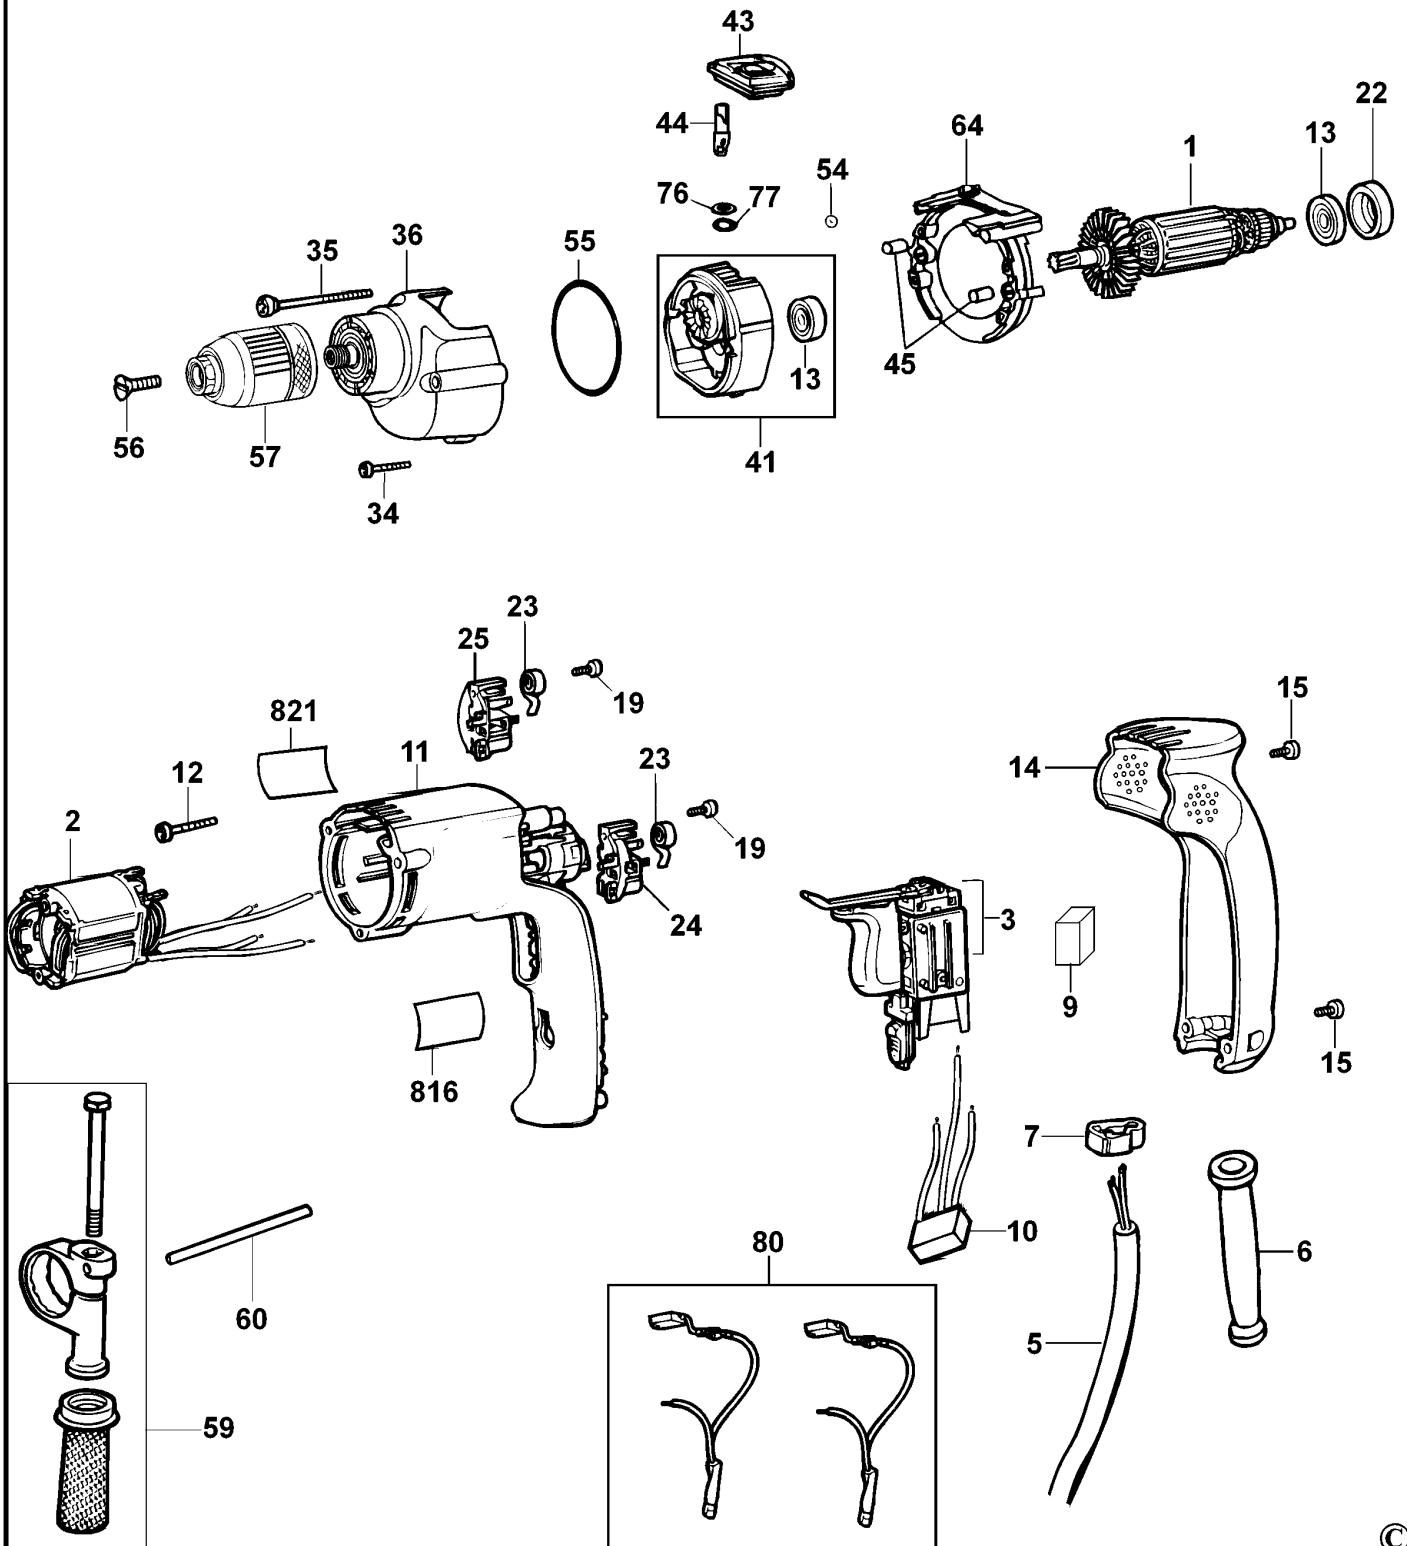

800 801

DRILL

D21711----B

TYPE 2

Item No	Qty	Part Number	Description	Part Price	Variants
1	1	590104-00	ARMATURE SA		QS
2	1	579758-08	FIELD 230V		QS
3	1	616576-01	SWITCH		QS
5	1	330080-39	CORDSET (EURO)		QS
6	1	401751-00	CORD PROTECTOR		
7	1	603255-00	CORD CLAMP		
9	1	930026-01	BUMPER		
10	1	585292-03	CAPACITOR		
11	1	396969-16	FIELD CASE		
12	2	390198-00	SCREW		
13	2	605040-08	BEARING		
14	1	610140-00	HANDLE COVER		
15	3	330019-13	SCREW		
19	2	330065-06	SCREW		
22	1	389824-00	BOOT		
23	2	402759-00	BRUSH SPRING		
24	1	401877-01	BRUSH HOLDER SA		
25	1	401878-01	BRUSH HOLDER SA		
34	1	330019-14	SCREW		
35	2	330019-17	SCREW		
36	1	590106-00	HOUSING SA		
41	1	590108-00	GEARCASE SA		
43	1	590107-00	SELECTOR SA		
44	1	946106-00	PIN		
45	2	949638-02	DAMPER		
54	1	903-00	BALL		
55	1	401847-00	SEAL		
56	1	448847-02	SCREW		
57	1	330075-51	CHUCK		
59	1	939794-02	HANDLE SIDE SA		
60	1	940357-00	DEPTH STOP		
64	1	585994-00	BAFFLE FAN		
76	1	050050-00	RING		
77	1	176659-00	WASHER		
80	1	578393-02	BRUSH KIT		QS
800	1	429911-00	GREASE 40 GMS		
801	1	870889-03	GREASE		
816	1	395047-00	BRAND LABEL		
821	1	569037-00	RATING PLATE		