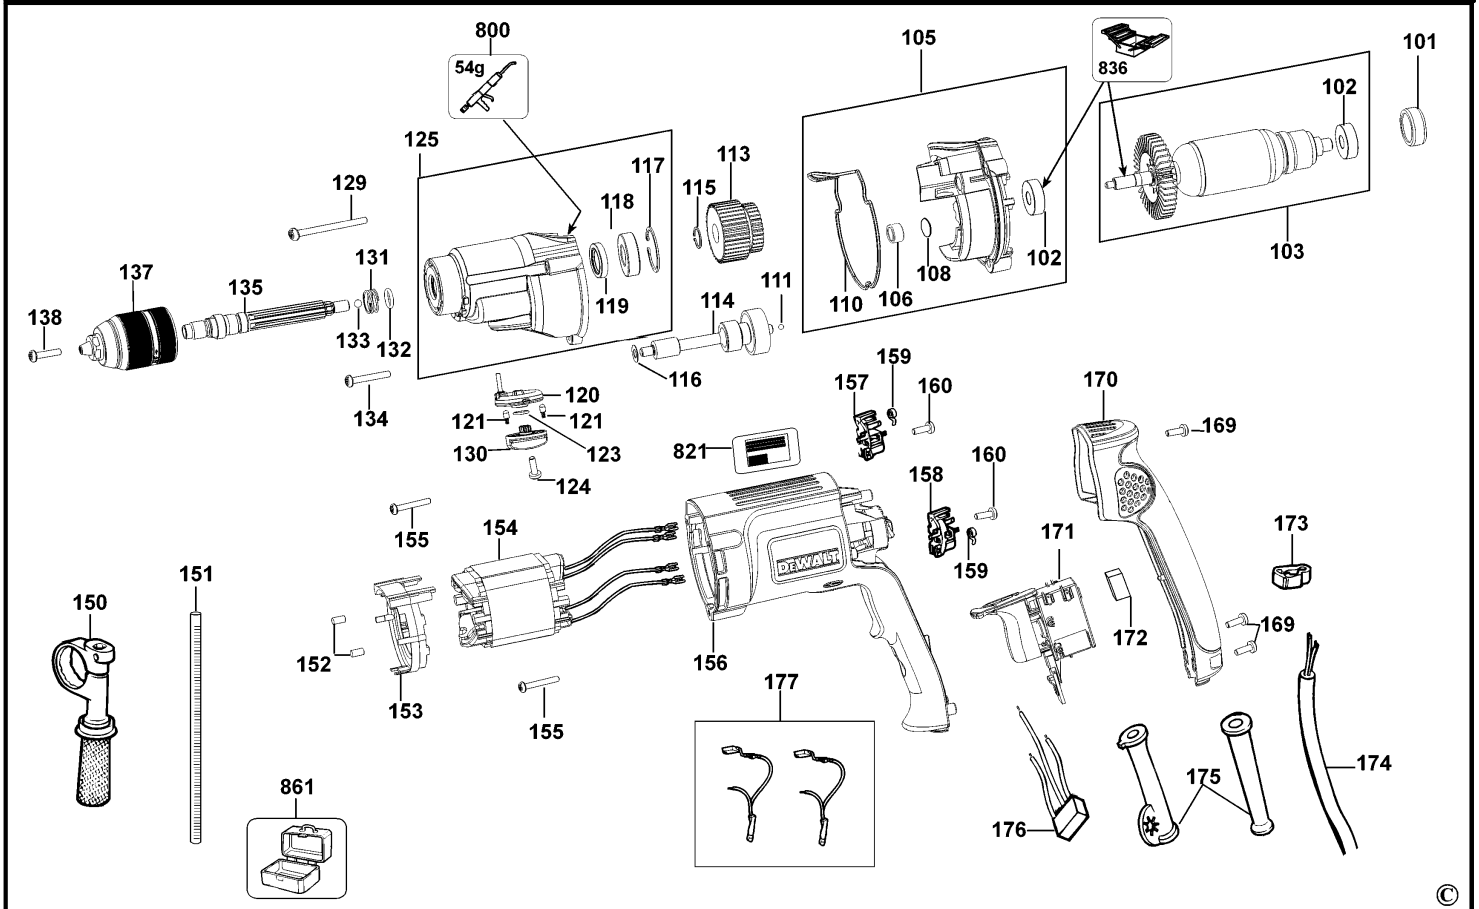

DRILL

D21441----A

TYPE 1

DRILL

D21441----A

TYPE 1

Item No	Qty	Part Number	Description	Part Price	Variants
101	1	389824-00	BOOT		
102	2	605040-08	BEARING		
103	1	494427-00	ARMATURE 230V		QS
105	1	494624-00	GEARCASE		
106	1	330004-20	BEARING NEEDLE		
110	1	488148-00	SEAL		
111	1	903-00	BALL		
113	1	494625-00	CLUTCH SA		
114	1	494627-00	INTERSHAFT SA		
115	1	479369-00	CIRCLIP		
116	1	492481-00	WASHER		
117	1	488147-00	CIRCLIP		
118	1	605040-25	BEARING,BALL		
119	1	939611-00	RING		
120	1	479859-00	SELECTOR SA		
121	2	326467-00	DETENT		
123	1	323711-34	O RING		
124	1	330065-22	SCREW		
125	1	494628-00	GEARCASE		
129	2	330019-30	SCREW		
130	1	479865-00	KNOB		
131	1	931890	SPRING		
132	1	323711-34	O RING		
133	1	917725	BALL		
134	1	330019-16	SCREW.TEMP		
135	1	494630-00	SPINDLE		
137	1	586200-11	CHUCK KEYLESS		
138	1	490910-00	SCREW		
150	1	939794-02	HANDLE SIDE SA		
151	1	580787-00	DEPTH STOP		
152	2	949638-02	DAMPER		
153	1	176811-00	BAFFLE		
154	1	494631-00	FIELD 230V		QS
155	2	390198-00	SCREW		
156	1	478814-00	FIELD CASE		
157	1	401878-02	BRUSH HOLDER SA		
158	1	401877-02	BRUSH HOLDER SA		
160	2	330065-06	SCREW		
169	3	330019-13	SCREW		
170	1	488142-00	HANDLE COVER		
171	1	494635-00	SWITCH 240V		QS
172	1	930026-01	BUMPER		
173	1	402648-00	CORD CLAMP		
174	1	330080-39	CORDSET (EURO)		QS
175	1	401751-00	CORD PROTECTOR		
176	1	585292-03	CAPACITOR		
177	1	578393-02	BRUSH KIT		
800	1	870889-02	GREASE 100 GMS		
836	*	559666-99	SERVICE TOOL		
861	1	577646-01	KITBOX		