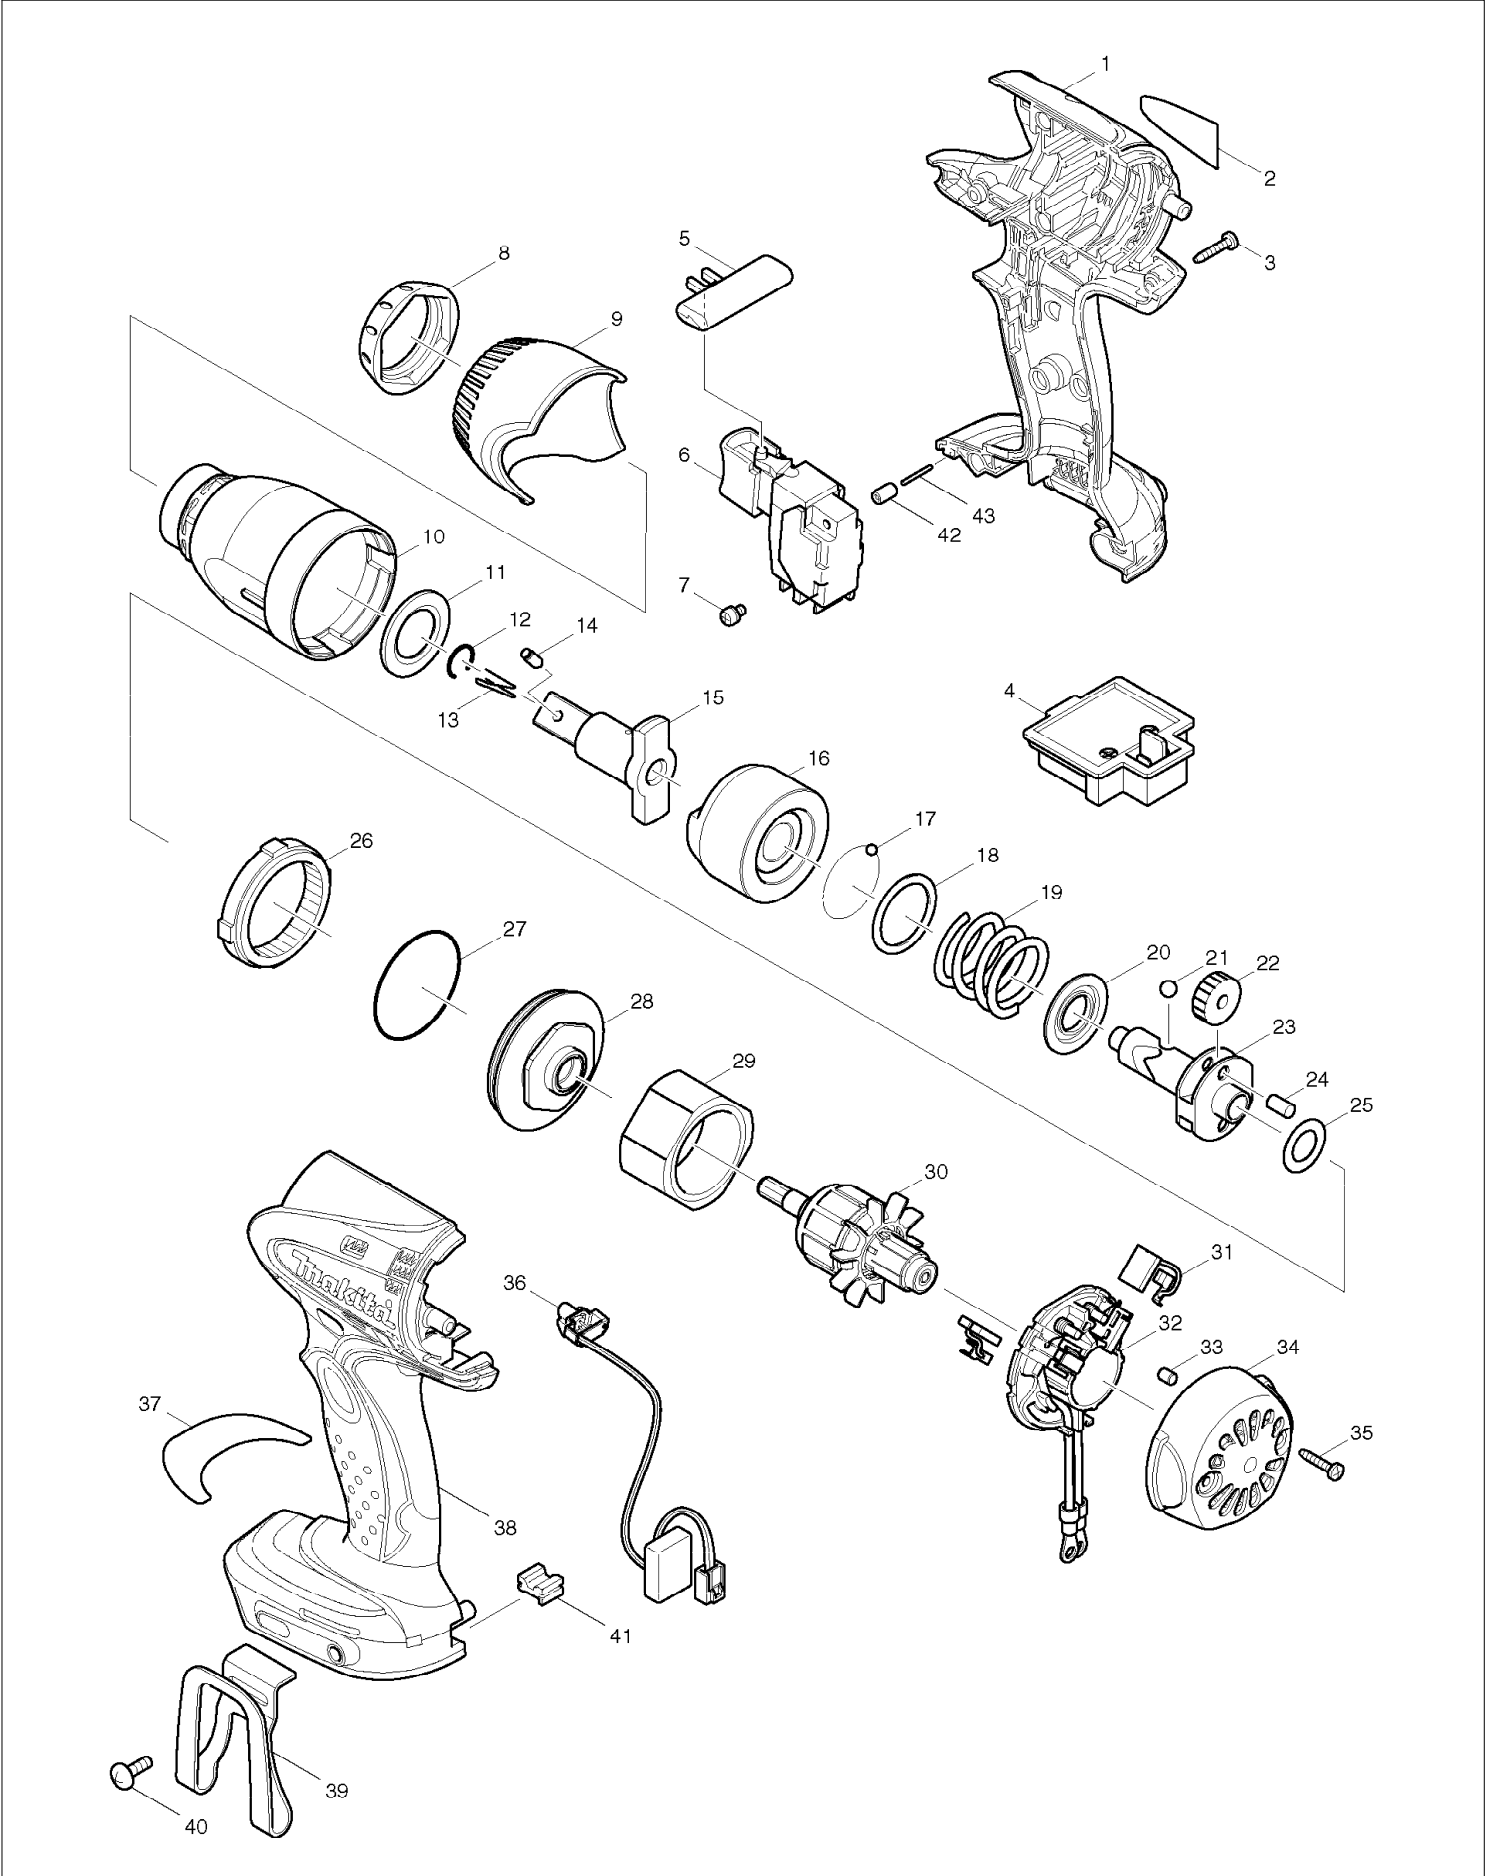

SERVICE DRAWING

MODEL NO. BTW250

SPARE PARTS LIST

MODEL NO. BTW250

ITEM	PART NO.	DESCRIPTION	QTY	NOTE
001	188192-6	HOUSING SET INC. 38	1	
002	862816-9	BTW250 NAME PLATE	1	
003	266130-9	TAPPING SCREW BIND PT 3X16	8	
004	643811-6	TERMINAL	1	
005	419041-9	F/R CHANGE LEVER	1	
006	650564-0	SWITCH TG553FSB-1	1	
007	652045-0	+PAN HEAD SCREW M3.5X5	2	
008	421964-9	BUMPER	1	
009	419514-2	HAMMER CASE COVER	1	
010	158144-1	HAMMER CASE COMPLETE	1	
011	261116-8	NYLON WASHER 18	1	
012	231907-1	RING SPRING 10	1	
015	324706-9	ANVIL	1	
016	324703-5	HAMMER	1	
017	216001-0	STEEL BALL 3.5	24	
018	267175-0	FLAT WASHER 24	1	
019	233478-4	COMPRESSION SPRING 25	1	
020	267766-7	CUP WASHER 14	1	
021	216011-7	STEEL BALL 5.6	2	
022	227027-7	SPUR GEAR 22	2	
023	324220-5	SPINDLE	1	
024	256253-1	PIN 5	2	
025	267212-0	FLAT WASHER 12	1	
026	227150-8	INTERNAL GEAR 51	1	
027	213507-9	O RING 40	1	
028	158145-9	BEARING BOX COMPLETE	1	
029	638495-3	YORK UNIT	1	
030	619192-0	ARMATURE	1	
031	*****	*****	***	*****
032	638498-7	BRUSH HOLDER COMPLETE	1	
033	263032-0	RUBBER PIN 4	2	
034	418981-8	REAR COVER	1	
035	266130-9	TAPPING SCREW BIND PT 3X16	2	
036	631631-0	LIGHT CIRCUIT	1	
038	188192-6	HOUSING SET INC. 1	1	
039	324705-1	HOOK	1	
040	251314-2	+ SCREW M4X12	1	
041	424026-2	CUSHION	1	
042	263036-2	RUBBER PIN 5	1	
043	268184-2	PIN 1.5	1	
A02	*****	*****	***	*****
A03	*****	*****	***	*****
A04	804678-9	BTW250RFE PLASTIC CASE LABEL	1	
A05	450128-8	BATTERY COVER	1	