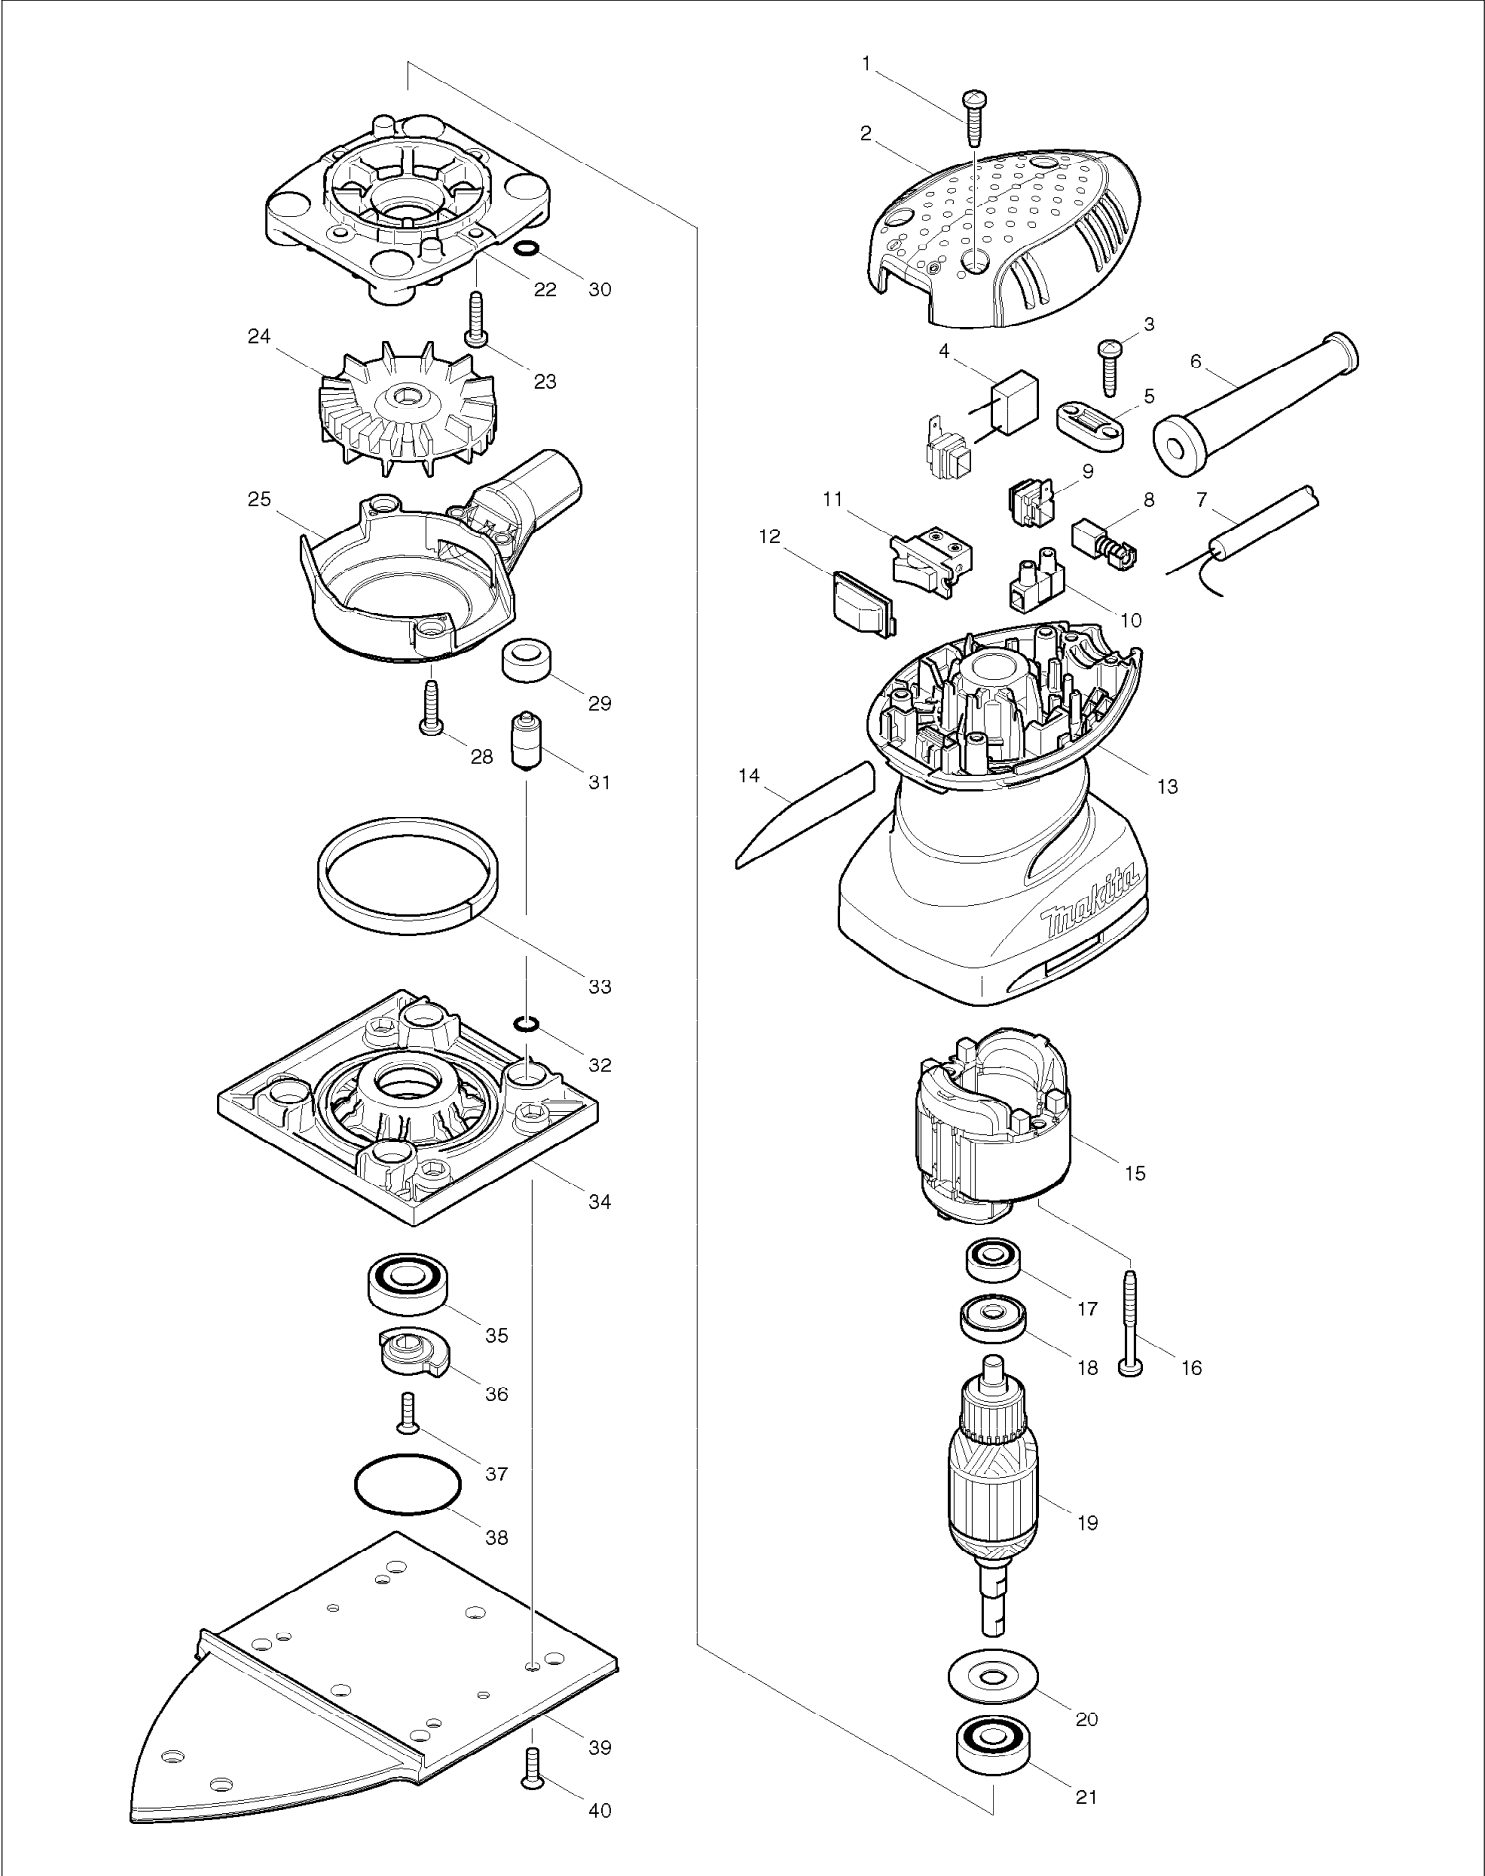

SERVICE DRAWING

MODEL NO. BO4565

SPARE PARTS LIST

MODEL NO. BO4565

ITEM	PART NO.	DESCRIPTION	QTY	NOTE
001	265995-6	TAPPING SCREW 4X18	3	
002	450071-1	TOP COVER	1	
003	265995-6	TAPPING SCREW 4X18	2	
004	645105-5	NOISE SUPPRESSOR	1	
005	687124-5	STRAIN RELIEF	1	
006	682569-2	CORD GUARD 8-85	1	
007	665383-1	POWER SUPPLY CORD 1.0-2-2.0	1	
008	191962-4	CARBON BRUSH CB-419	1	
009	643995-0	BRUSH HOLDER	2	
010	654532-5	TERMINAL BLOCK 1P	1	
011	651527-9	SWITCH	1	
012	424039-3	SWITCH COVER	1	
013	450072-9	MOTOR HOUSING	1	
014	863735-2	BO4565 NAME PLATE	1	
015	593649-8	FIELD ASS'Y 240V	1	
016	266048-4	TAPPING SCREW 4X40	2	
017	210034-7	BALL BEARING 607LLB	1	
018	681652-2	INSULATION WASHER	1	
019	515708-8	ARMATURE ASS'Y 220-240V	1	
020	267806-1	WASHER 9	1	
021	211092-6	BALL BEARING 629DDW	1	
022	450070-3	BEARING BOX	1	
023	265995-6	TAPPING SCREW 4X18	4	
024	241671-6	FAN 63	1	
025	450069-8	FAN GUIDE	1	
028	265995-6	TAPPING SCREW 4X18	2	
029	424023-8	SPONGE SLEEVE 9	4	
030	213983-7	O RING 4	4	
031	318151-8	FOOT	4	
032	213983-7	O RING 4	4	
033	424038-5	SPONGE 6X185X3	1	
034	450068-0	BASE	1	
035	211131-2	BALL BEARING 6001DDW	1	
036	313142-4	BALANCER	1	
037	912117-6	COUNTERSUNK HEAD SCREW M4X12	1	
038	213510-0	O RING 36	1	
039	158325-7	PLATE COMPLETE	1	
040	912117-6	COUNTERSUNK HEAD SCREW M4X12	4	
A01	135246-0	DUST BOX ASSEMBLY	1	
A02	194746-9	PAPER DUST BAG SET	1	
A03	192352-4	ABRASIVE PAPER SET	1	
A04	192655-6	ABRASIVE PAPER SET	1	
A05	824806-0	PLASTIC CARRYING CASE	1	
A06	805619-8	BO4565K MODEL NO. LABEL	1	